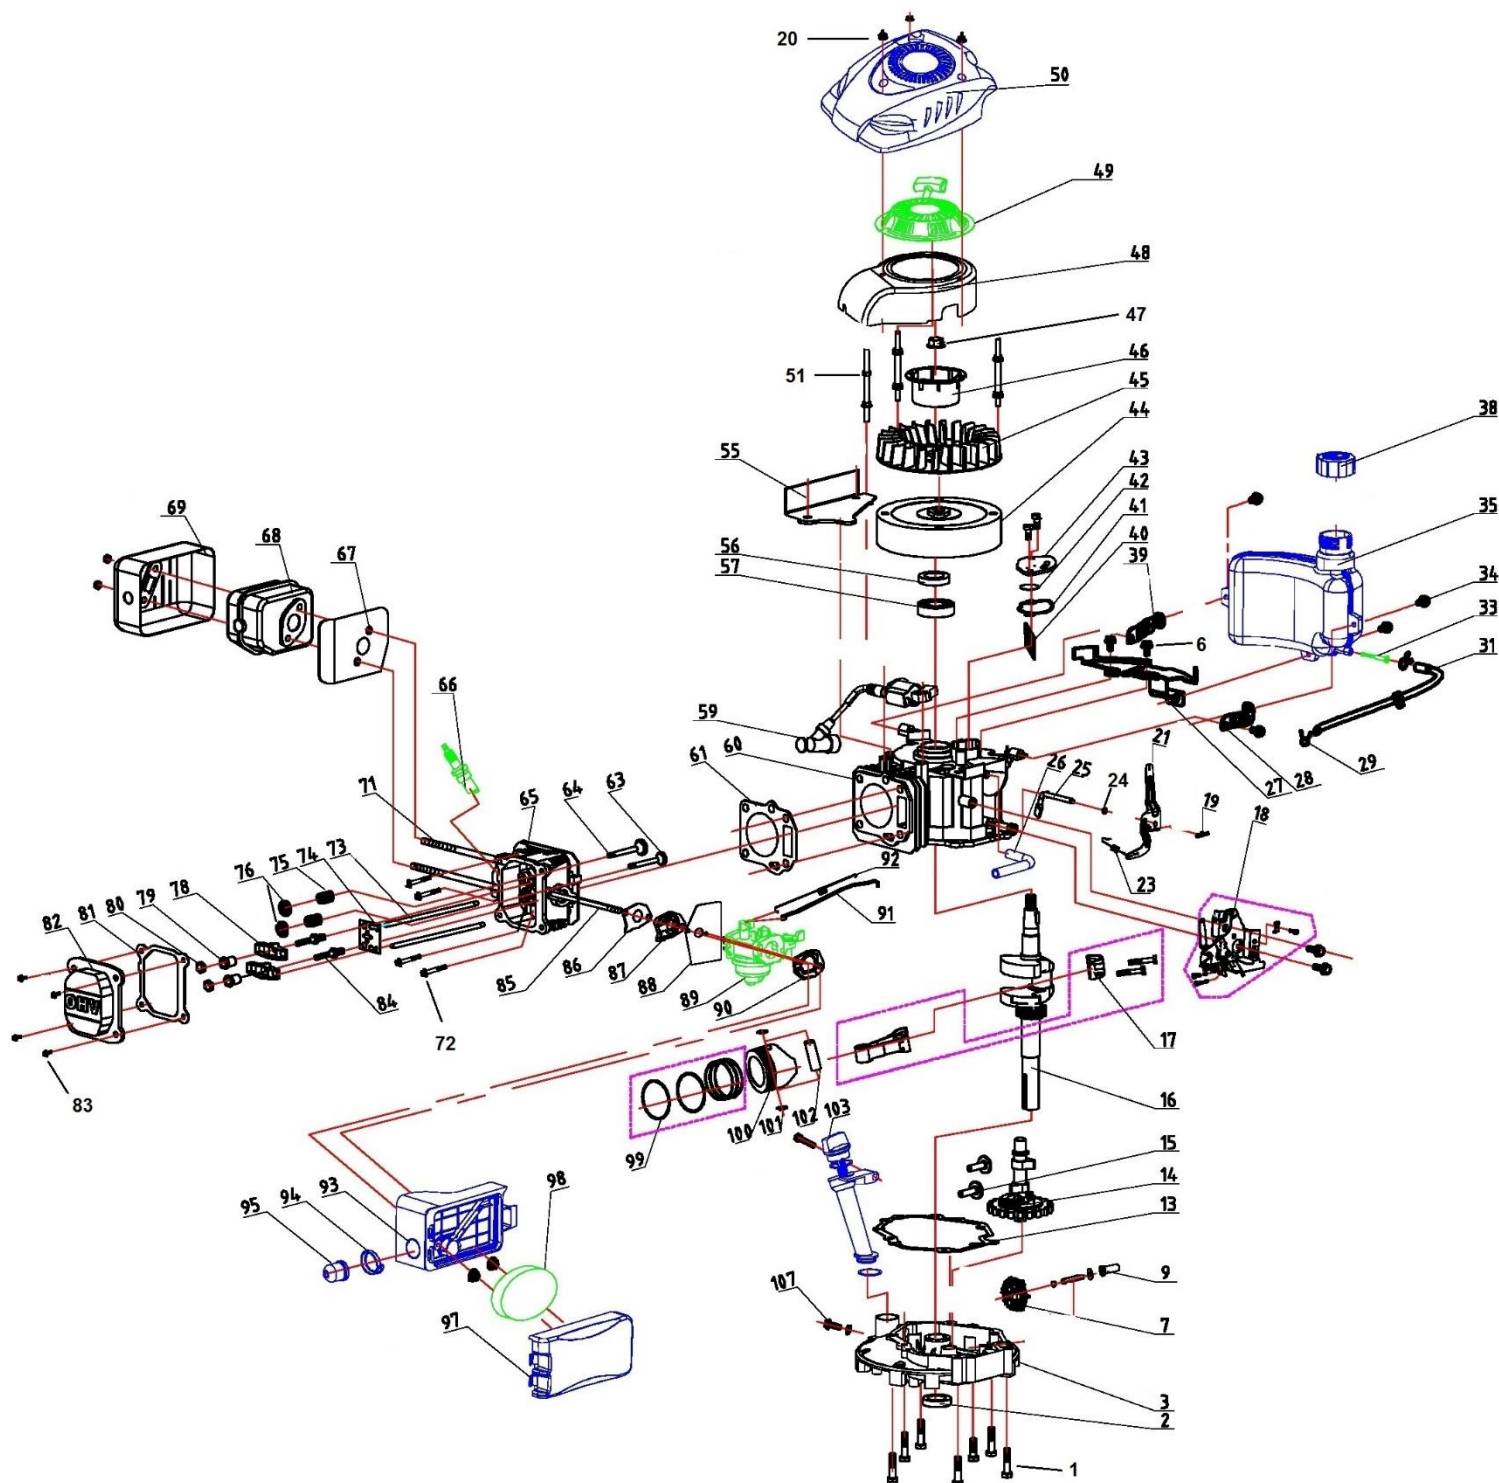

Position	Part number	Název	Name
1	100105037	Šroub	Bolt
2	100102032	Šroub	Bolt
3	Nedostupné	Páka spojky	Clutch lever
4	110102	Matice	Nut
5	110105	Matice	Nut
6	Nedostupné	Pružina páky	Torsion spring
7	747000007	Aretační pojistka	Safety wire

Position	Part number	Název	Name
1	100103027	Šroub	Bolt
2	553SX1059	Gufero	Oil seal
3	Nedostupné	Víko motoru	Crankcase cover
6	100103009	Šroub	Bolt
7	546001006	Kolo regulátoru otáček	Governor gear
9	747001009	Palec regulátoru	Governor slide bushing
13	25600100401	Těsnění klikové skříně	Crankcase gasket
14	747001014	Vačková hřídel	Camshaft
15	Nedostupné	Zdvihátko	Tappet
16	SG450-016	Kliková hřídel	Crankshaft
17	Nedostupné	Ojnice	Connecting rod
18	747001018	Deska regulátoru	Governor board
20	M-06K	Matice	Nut