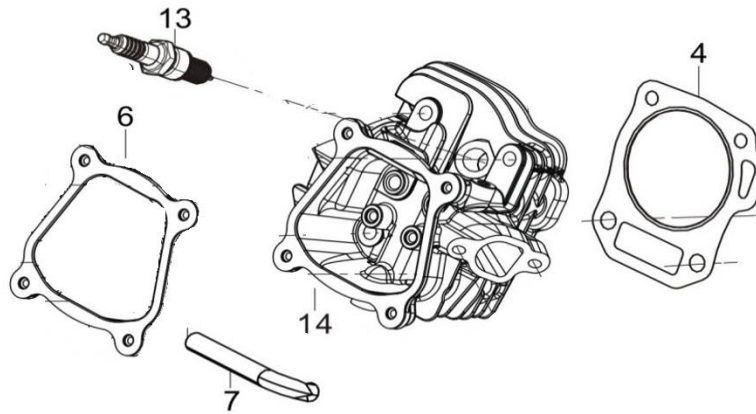

Position	Part number	Název	Name
E03-4	621200118	Těsnění hlavy válce	Cylinder head gasket
E03-6	750021004	Těsnění ventilového víka	Cylinder head cover gasket
E03-7	797011007	Hadička odvodušnění	Tube breathing
E03-13	A969P	Svíčka zapalování	Spark plug
E03-14	750021005	Hlava válce	Cylinder head