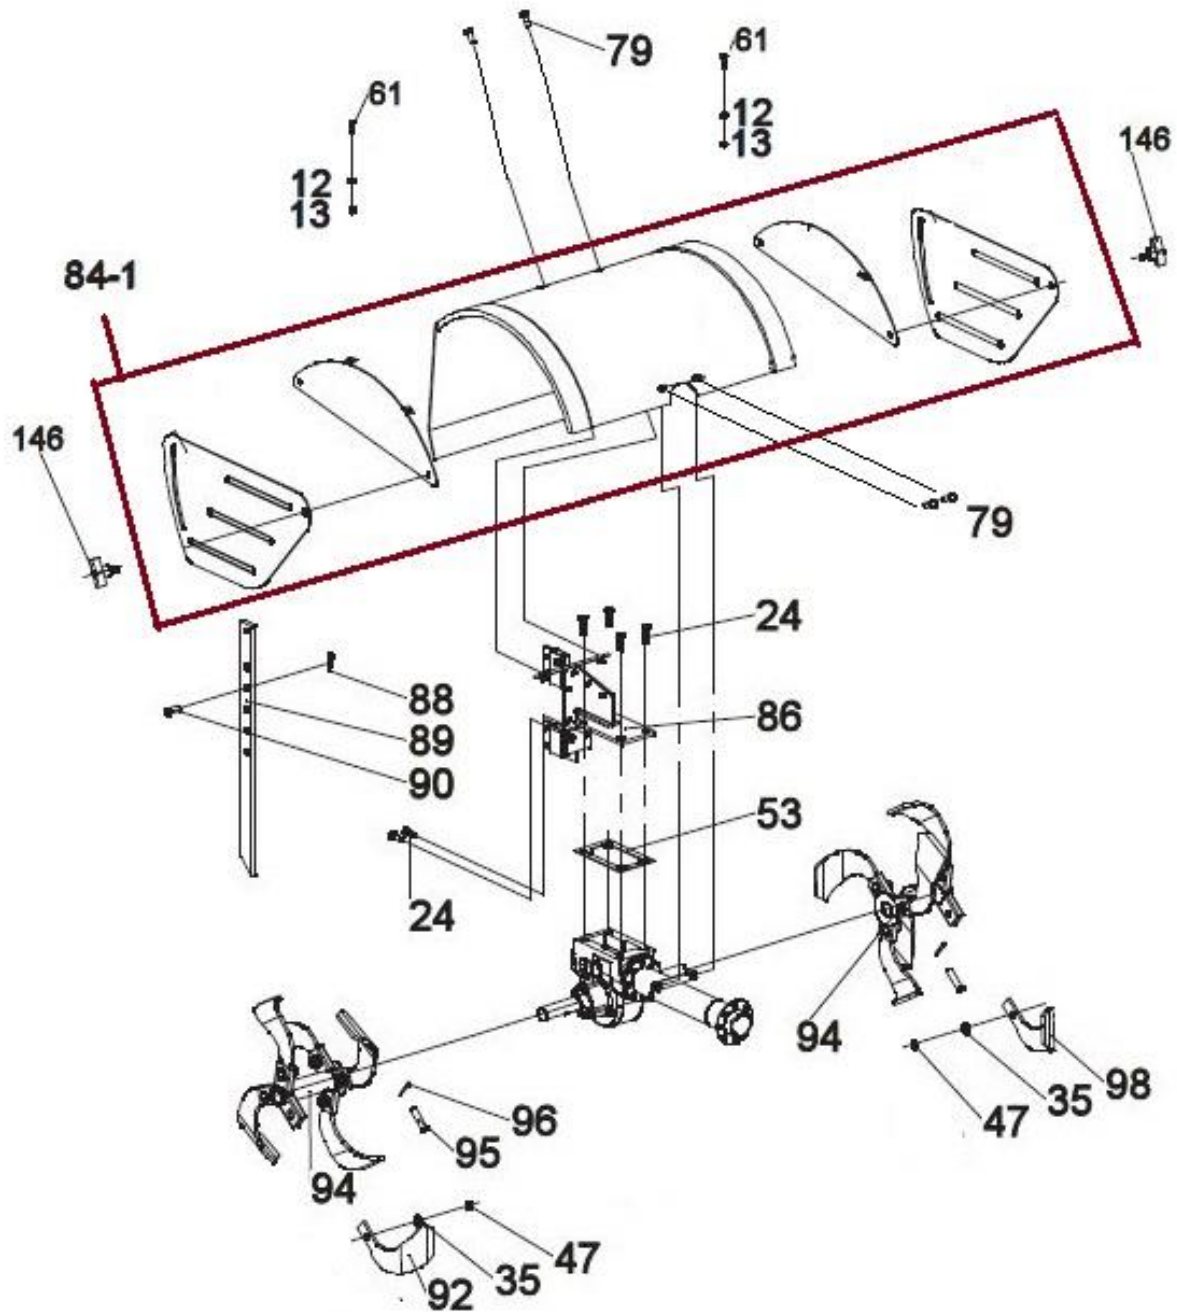

Position	Part number	Název	Name
47	120207	Podložka	Washer
48	110307	Matice	Nut
49	100205042	Šroub	Bolt
53	750020053	Těsnění převodovky	Gearbox gasket
54	100207022	Šroub	Bolt
55	110207	Matice	Nut
56	750020056	Madlo středové	Midle handle
57	750020057	Pouzdro napínání II	Tersion bushing II
59	750020059	Pružina napínáku	Spring
60	100305027	Šroub	Bolt
65	110105	Matice	
66	750020066	Napínací kladka I	Tension pulley I
67	750020067	Páka napínáku	Tensioner lever
68	750020068	Pouzdro napínání III	Tension bushing III
69	100203013	Šroub	Bolt
70	152308	Ložisko	Bearing
71	100305067	Šroub	Bolt
72	750020072	Napínací kladka II	Tension pulley II
75	750020075	Osa kladky	Tensioner wheel axle
78	110107	Matice	Nut
79	100105022	Šroub	Bolt
80	750020080	Olejová měrka	Oil disptick
85	100205022	Šroub	Bolt
87	750020087	Páčka blokování řídítek spojky	Clutch handlebar locking lever
97	750020097	Ovládání plynu	Throttle control
140	750020140	Bowden plynu	Throttle cable
147	750020147	Madlo dolní	Lower handle
148	100205022	Šroub	Bolt
149	110205	Matice	Nut

Position	Part number	Název	Name
24	100205017	Šroub	Bolt
101	750020101	Kolo pravé kompletní	Right wheel assembly
102	750000008	Pero	Key
103	750020103	Řemenice	Pulley
111	750020111	Zákolník	Lock pin
112	750020112	Kolo levé kompletní	Left wheel assembly
121	750020121	Převodovka kompletní	Gearbox assembly

Position	Part number	Název	Name
77	120203	Podložka	Washer
104	100303017	Šroub	Bolt
107	25100155401	Gufero	Oil seal
108	750020108	Těsnění	Gasket
109	75000P005	Jehlové ložisko	Needle bearing
114	130122	Pojistný kroužek	Circlip
116	553SX1029	Gufero	Oil seal
117	750020117	Ložisko	Bearing
125	750020125	Woodruffovo pero	Woodruff key
126	750020126	Šnekové kolo I	Worm Wheel I
127	750020127	Šnekové kolo II	Worm Wheel II
150	750020150	Těsnění skříně převodovky (vnitřní)	Gearbox gasket (inner)