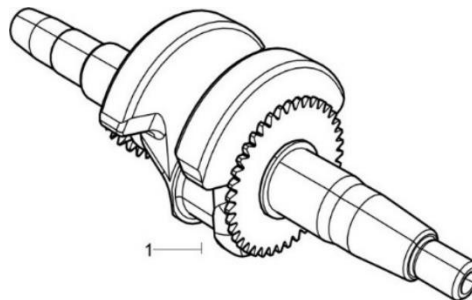

Position	Part number	Název	Name
12	120109	Podložka	Washer
13	110103	Matice	Nut
24	100205017	Šroub	Bolt
35	120107	Podložka	Washer
47	120207	Podložka	Washer
53	750020053	Těsnění	Gasket
61	100303017	Šroub	Bolt
79	100105022	Šroub	Bolt
84-1	7500200841	Kryt nožů	Blade cover
86	750020086	Držák stojanu	Stand support
88	750000015	Závlačka	Cotter pin
89	750020089	Stojan	Stand
90	750000022	Pojistný čep	Safety pin
92	750020092	Čepel levá	Left knife
94	750020094	Nůž kompletní	Blade assembly
95	750000016	Pojistný čep	Safety pin
96	750020096	Závlačka	Cotter pin
98	750020098	Čepel pravá	Right knife
146	750020146	Křídlová matice	Knob nut

Position	Part number	Název	Name
E01-1	Pouze celý motor	Klíková skříň	Crankcase
E01-2	750021001	Olejový spínač	Oil level switch
E01-3	750021002	Regulátor otáček	Governor gear
E01-5	797001018	Vypouštěcí šroub	Oil drain bolt
E01-7	142105	Ložisko	Bearing
E01-8	620801003	Gufero	Oil seal

Position	Part number	Název	Name
E03-4	621200118	Těsnění hlavy válce	Cylinder head gasket
E03-6	750021004	Těsnění ventilového víka	Cylinder head cover gasket
E03-7	797011007	Hadička odvodušnění	Tube breathing
E03-13	A969P	Svíčka zapalování	Spark plug
E03-14	750021005	Hlava válce	Cylinder head

Position	Part number	Název	Name
E04-1	750021006	Kliková hřídel	Crankshaft

Position	Part number	Název	Name
E05-1-1	7500210071	Píst kompletní	Piston assembly
E05-5	750021008	Ojnice	Connecting rod

Position	Part number	Název	Name
E06-1	797011038	Vačková hřídel	Camshaft
E06-3-1	7500210091	Ventily set	Valve set
E06-9	797001044	Zdvíhátko ventilu	Valve tappet
E06-10	621200142	Zdvihací tyčka ventilu	Valve pushing rod
E06-11	797001046	Vodící deska ventilu	Valve guide plate
E06-12-1	7500210101	Vahadlo ventilu set	Valve rocker set