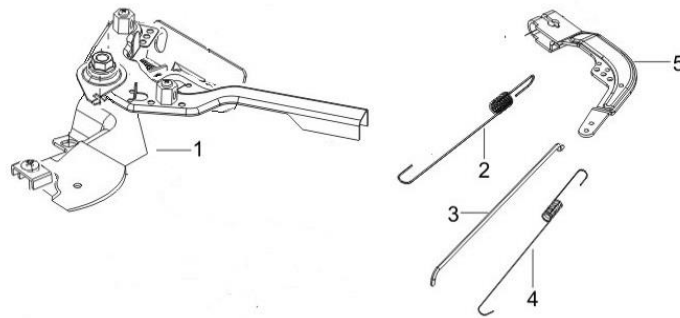

Position	Part number	Název	Name
E03-4	621200118	Těsnění hlavy válce	Cylinder head gasket
E03-6	750021004	Těsnění ventilového víka	Cylinder head cover gasket
E03-7	797011007	Hadička odvodušnění	Tube breathing
E03-13	A969P	Svíčka zapalování	Spark plug
E03-14	750021005	Hlava válce	Cylinder head

Position	Part number	Název	Name
E04-1	750021006	Kliková hřídel	Crankshaft

Position	Part number	Název	Name
E05-1-1	7500210071	Píst kompletní	Piston assembly
E05-5	750021008	Ojnice	Connecting rod

Position	Part number	Název	Name
E06-1	797011038	Vačková hřídel	Camshaft
E06-3-1	7500210091	Ventily set	Valve set
E06-9	797001044	Zdvíhátko ventilu	Valve tappet
E06-10	621200142	Zdvihací tyčka ventilu	Valve pushing rod
E06-11	797001046	Vodící deska ventilu	Valve guide plate
E06-12-1	7500210101	Vahadlo ventilu set	Valve rocker set

Position	Part number	Název	Name
E10-2	621200163	Miska startéru	Starter idle pulley
E10-3	797011073	Ventilátor	Fan
E10-4	797011074	Setrvačnick	Flywheel
E10-5	750021015	Cívka zapalování	Ignition coil

Position	Part number	Název	Name
E11-1	750021016	Deska regulace otáček	Governor board
E11-2	750021017	Vratná pružina	Return spring
E11-3	750021018	Táhló regulace otáček	Governor gear rod
E11-4	750021019	Pružina táhla regulace	Governor gear spring
E11-5	797001084	Páka regulátoru	Governor lever