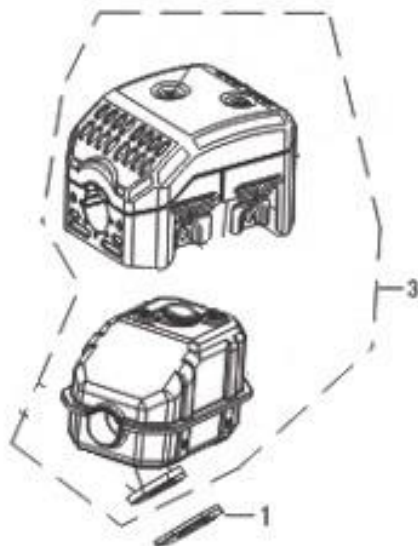

Position	Part number	Název	Name
F02-1	180650065-0001	Těsnění výfuku	Muffler gasket
F02-3	750021022	Výfuk kompletní	Muffler assembly