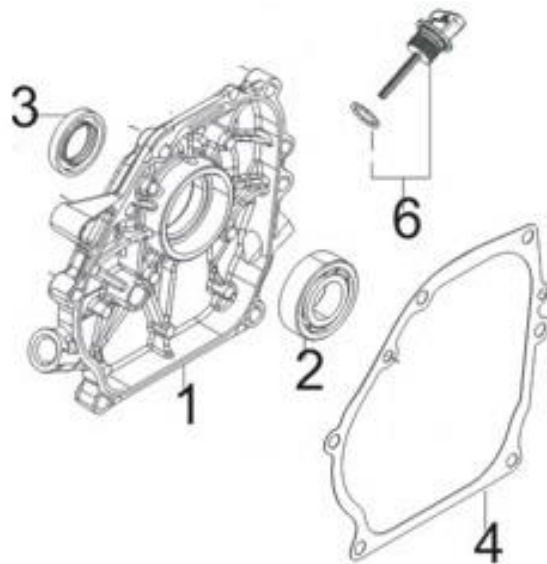

Position	Part number	Název	Name
E02-1	Pouze celý motor	Víko klikové skříně	Crankcase cover
E02-2	142105	Ložisko	Bearing
E02-3	620801003	Gufero	Oil seal
E02-4	621200113	Těsnění klikové skříně	Crankcase gasket
E02-6	750021003	Olejová měrka	Oil dipstick