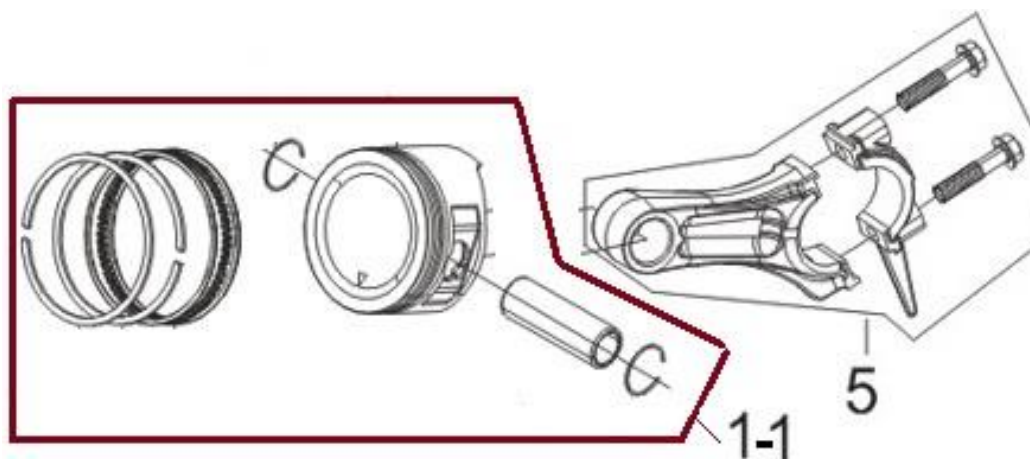

Position	Part number	Název	Name
E02-1	Pouze celý motor	Víko klikové skříně	Crankcase cover
E02-2	142105	Ložisko	Bearing
E02-3	620801003	Gufero	Oil seal
E02-4	621200113	Těsnění klikové skříně	Crankcase gasket
E02-6	750021003	Olejová měrka	Oil dipstick

Position	Part number	Název	Name
E03-4	621200118	Těsnění hlavy válce	Cylinder head gasket
E03-6	750021004	Těsnění ventilového víka	Cylinder head cover gasket
E03-7	797011007	Hadička odvodušnění	Tube breathing
E03-13	A969P	Svíčka zapalování	Spark plug
E03-14	750021005	Hlava válce	Cylinder head

Position	Part number	Název	Name
E04-1	750021006	Kliková hřídel	Crankshaft

Position	Part number	Název	Name
E05-1-1	7500210071	Píst kompletní	Piston assembly
E05-5	750021008	Ojnice	Connecting rod

Position	Part number	Název	Name
E06-1	797011038	Vačková hřídel	Camshaft
E06-3-1	7500210091	Ventily set	Valve set
E06-9	797001044	Zdvíhátko ventilu	Valve tappet
E06-10	621200142	Zdvihací tyčka ventilu	Valve pushing rod
E06-11	797001046	Vodící deska ventilu	Valve guide plate
E06-12-1	7500210101	Vahadlo ventilu set	Valve rocker set