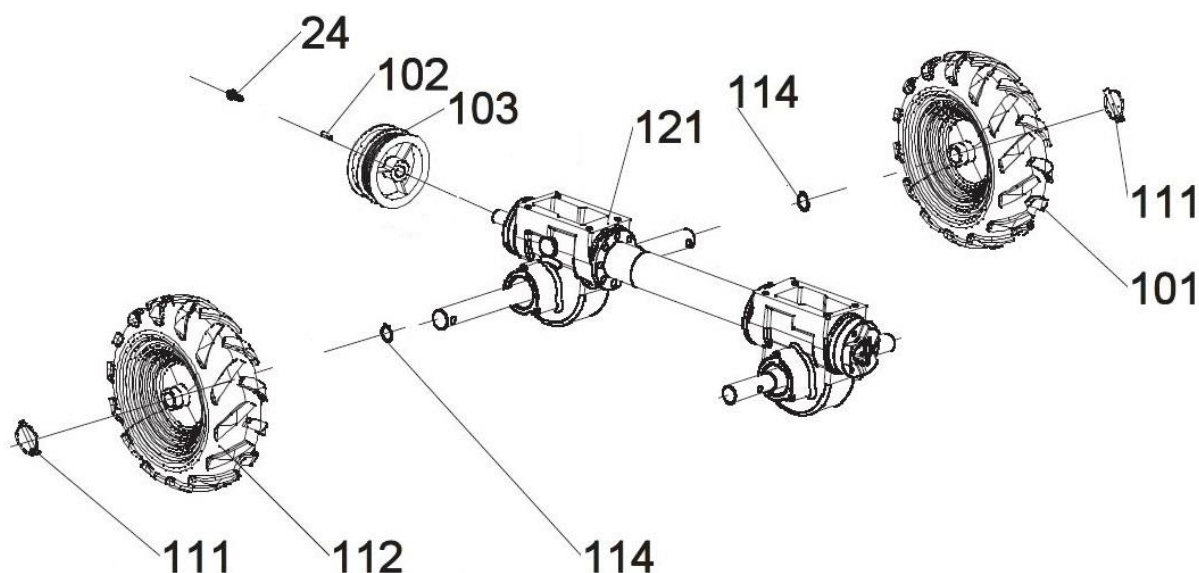

Position	Part number	Název	Name
47	120207	Podložka	Washer
48	110307	Matice	Nut
49	100205042	Šroub	Bolt
53	750020053	Těsnění převodovky	Gearbox gasket
54	100207022	Šroub	Bolt
55	110207	Matice	Nut
56	750020056	Madlo středové	Midle handle
57	750020057	Pouzdro napínání II	Tersion bushing II
59	750020059	Pružina napínáku	Spring
60	100305027	Šroub	Bolt
65	110105	Matice	
66	750020066	Napínací kladka I	Tension pulley I
67	750020067	Páka napínáku	Tensioner lever
68	750020068	Pouzdro napínání III	Tension bushing III
69	100203013	Šroub	Bolt
70	152308	Ložisko	Bearing
71	100305067	Šroub	Bolt
72	750020072	Napínací kladka II	Tension pulley II
75	750020075	Osa kladky	Tensioner wheel axle
78	110107	Matice	Nut
79	100105022	Šroub	Bolt
80	750020080	Olejová měrka	Oil disptick
85	100205022	Šroub	Bolt
87	750020087	Páčka blokování řídítek spojky	Clutch handlebar locking lever
97	750020097	Ovládání plynu	Throttle control
140	750020140	Bowden plynu	Throttle cable
147	750020147	Madlo dolní	Lower handle
148	100205022	Šroub	Bolt
149	110205	Matice	Nut

Position	Part number	Název	Name
24	100205017	Šroub	Bolt
101	750020101	Kolo pravé kompletní	Right wheel assembly
102	750000008	Pero	Key
103	750020103	Řemenice	Pulley
111	750020111	Zákolník	Lock pin
112	750020112	Kolo levé kompletní	Left wheel assembly
121	750020121	Převodovka kompletní	Gearbox assembly

Position	Part number	Název	Name
77	120203	Podložka	Washer
104	100303017	Šroub	Bolt
107	25100155401	Gufero	Oil seal
108	750020108	Těsnění	Gasket
109	75000P005	Jehlové ložisko	Needle bearing
114	130122	Pojistný kroužek	Circlip
116	553SX1029	Gufero	Oil seal
117	750020117	Ložisko	Bearing
125	750020125	Woodruffovo pero	Woodruff key
126	750020126	Šnekové kolo I	Worm Wheel I
127	750020127	Šnekové kolo II	Worm Wheel II
150	750020150	Těsnění skříně převodovky (vnitřní)	Gearbox gasket (inner)