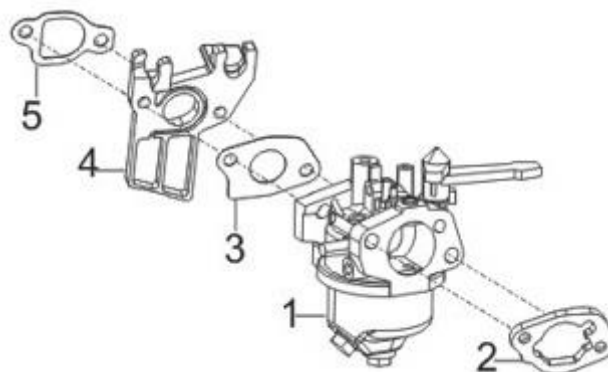

Position	Part number	Název	Name
E03-4	621200118	Těsnění hlavy válce	Cylinder head gasket
E03-6	750021004	Těsnění ventilového víka	Cylinder head cover gasket
E03-7	797011007	Hadička odvodušnění	Tube breathing
E03-13	A969P	Svíčka zapalování	Spark plug
E03-14	750021005	Hlava válce	Cylinder head

Position	Part number	Název	Name
E04-1	750021006	Kliková hřídel	Crankshaft

Position	Part number	Název	Name
E05-1-1	7500210071	Píst kompletní	Piston assembly
E05-5	750021008	Ojnice	Connecting rod

Position	Part number	Název	Name
E06-1	797011038	Vačková hřídel	Camshaft
E06-3-1	7500210091	Ventily set	Valve set
E06-9	797001044	Zdvíhátko ventilu	Valve tappet
E06-10	621200142	Zdvihací tyčka ventilu	Valve pushing rod
E06-11	797001046	Vodící deska ventilu	Valve guide plate
E06-12-1	7500210101	Vahadlo ventilu set	Valve rocker set

Position	Part number	Název	Name
E07-2	750021011	Startér mechanický kompletní	Starter assembly
E08-4	750021012	Olejový sensor	Oil sensor
E08-5	750021013	Vypínač motoru	Engine switch

Position	Part number	Název	Name
E09-1	750021014	Karburátor	Carburetor
E09-2	797001055	Těsnění vzduchového filtru	Air filter gasket
E09-3	797001056	Těsnění karburátoru	Carburetor gasket
E09-4	797001057	Příruba karburátoru	Carburetor insulator
E09-5	797011058	Těsnění příruby karburátoru	Insulator gasket

Position	Part number	Název	Name
E10-2	621200163	Miska startéru	Starter idle pulley
E10-3	797011073	Ventilátor	Fan
E10-4	797011074	Setrvačnick	Flywheel
E10-5	750021015	Cívka zapalování	Ignition coil

Position	Part number	Název	Name
E11-1	750021016	Deska regulace otáček	Governor board
E11-2	750021017	Vratná pružina	Return spring
E11-3	750021018	Táhló regulace otáček	Governor gear rod
E11-4	750021019	Pružina táhla regulace	Governor gear spring
E11-5	797001084	Páka regulátoru	Governor lever