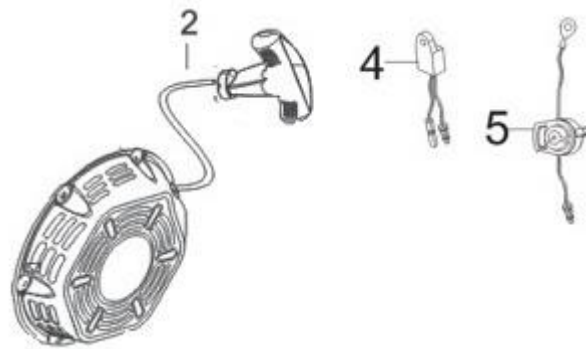

Position	Part number	Název	Name
E03-4	621200118	Těsnění hlavy válce	Cylinder head gasket
E03-6	750021004	Těsnění ventilového víka	Cylinder head cover gasket
E03-7	797011007	Hadička odvodušnění	Tube breathing
E03-13	A969P	Svíčka zapalování	Spark plug
E03-14	750021005	Hlava válce	Cylinder head

Position	Part number	Název	Name
E04-1	750021006	Kliková hřídel	Crankshaft

Position	Part number	Název	Name
E05-1-1	7500210071	Píst kompletní	Piston assembly
E05-5	750021008	Ojnice	Connecting rod

Position	Part number	Název	Name
E06-1	797011038	Vačková hřídel	Camshaft
E06-3-1	7500210091	Ventily set	Valve set
E06-9	797001044	Zdvíhátko ventilu	Valve tappet
E06-10	621200142	Zdvihací tyčka ventilu	Valve pushing rod
E06-11	797001046	Vodící deska ventilu	Valve guide plate
E06-12-1	7500210101	Vahadlo ventilu set	Valve rocker set