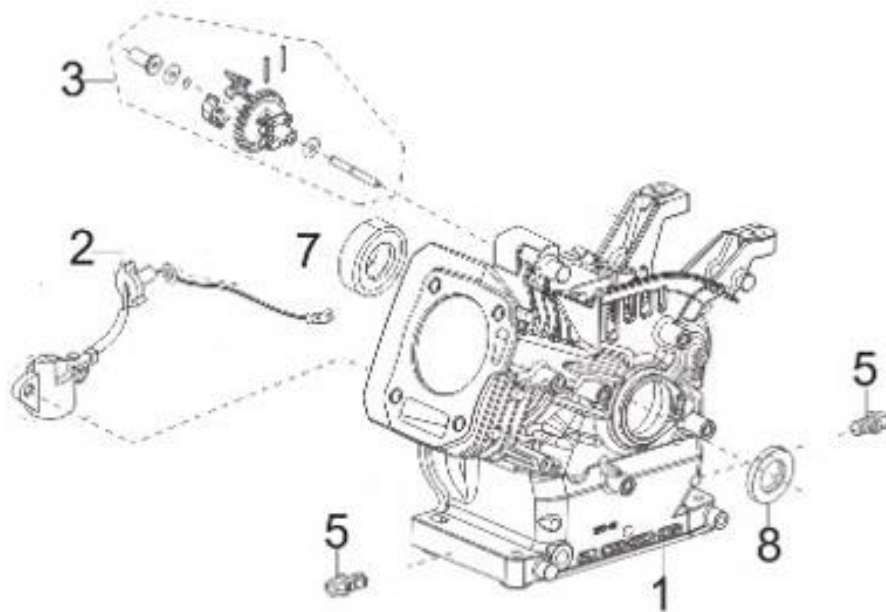

Position	Part number	Název	Name
E01-1	Pouze celý motor	Klíková skříň	Crankcase
E01-2	750021001	Olejový spínač	Oil level switch
E01-3	750021002	Regulátor otáček	Governor gear
E01-5	797001018	Vypouštěcí šroub	Oil drain bolt
E01-7	142105	Ložisko	Bearing
E01-8	620801003	Gufero	Oil seal