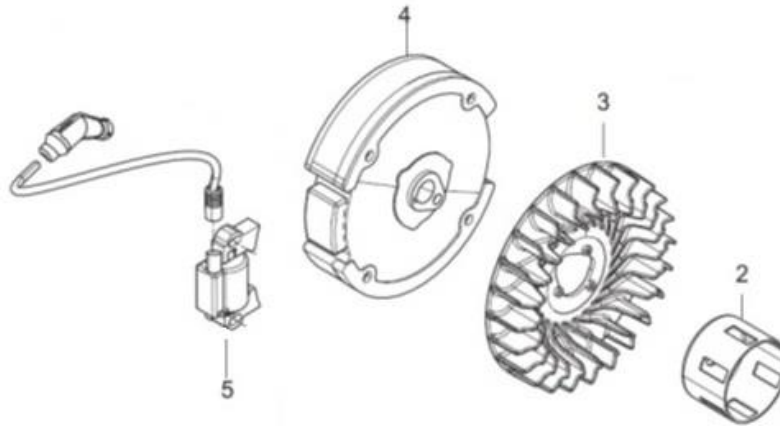

Position	Part number	Název	Name
E04-1	750021006	Kliková hřídel	Crankshaft

Position	Part number	Název	Name
E05-1-1	7500210071	Píst kompletní	Piston assembly
E05-5	750021008	Ojnice	Connecting rod

Position	Part number	Název	Name
E06-1	797011038	Vačková hřídel	Camshaft
E06-3-1	7500210091	Ventily set	Valve set
E06-9	797001044	Zdvíhátko ventilu	Valve tappet
E06-10	621200142	Zdvihací tyčka ventilu	Valve pushing rod
E06-11	797001046	Vodící deska ventilu	Valve guide plate
E06-12-1	7500210101	Vahadlo ventilu set	Valve rocker set

Position	Part number	Název	Name
E10-2	621200163	Miska startéru	Starter idle pulley
E10-3	797011073	Ventilátor	Fan
E10-4	797011074	Setrvačnick	Flywheel
E10-5	750021015	Cívka zapalování	Ignition coil

Position	Part number	Název	Name
E11-1	750021016	Deska regulace otáček	Governor board
E11-2	750021017	Vratná pružina	Return spring
E11-3	750021018	Táhló regulace otáček	Governor gear rod
E11-4	750021019	Pružina táhla regulace	Governor gear spring
E11-5	797001084	Páka regulátoru	Governor lever