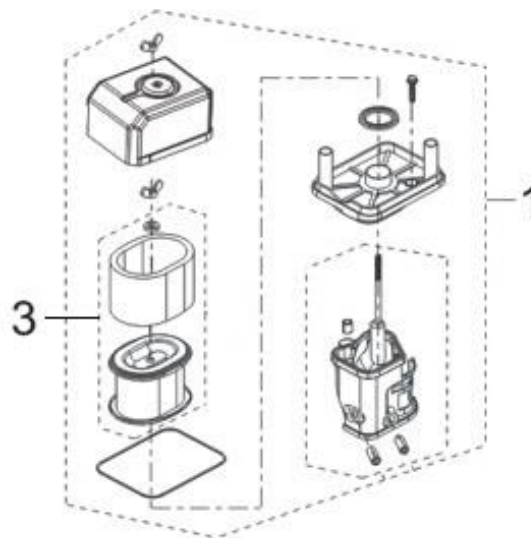

Position	Part number	Název	Name
E04-1	750021006	Kliková hřídel	Crankshaft

Position	Part number	Název	Name
E05-1-1	7500210071	Píst kompletní	Piston assembly
E05-5	750021008	Ojnice	Connecting rod

Position	Part number	Název	Name
E06-1	797011038	Vačková hřídel	Camshaft
E06-3-1	7500210091	Ventily set	Valve set
E06-9	797001044	Zdvíhátko ventilu	Valve tappet
E06-10	621200142	Zdvihací tyčka ventilu	Valve pushing rod
E06-11	797001046	Vodící deska ventilu	Valve guide plate
E06-12-1	7500210101	Vahadlo ventilu set	Valve rocker set

Position	Part number	Název	Name
E07-2	750021011	Startér mechanický kompletní	Starter assembly
E08-4	750021012	Olejový sensor	Oil sensor
E08-5	750021013	Vypínač motoru	Engine switch

Position	Part number	Název	Name
E09-1	750021014	Karburátor	Carburetor
E09-2	797001055	Těsnění vzduchového filtru	Air filter gasket
E09-3	797001056	Těsnění karburátoru	Carburetor gasket
E09-4	797001057	Příruba karburátoru	Carburetor insulator
E09-5	797011058	Těsnění příruby karburátoru	Insulator gasket

Position	Part number	Název	Name
E10-2	621200163	Miska startéru	Starter idle pulley
E10-3	797011073	Ventilátor	Fan
E10-4	797011074	Setrvačnick	Flywheel
E10-5	750021015	Cívka zapalování	Ignition coil

Position	Part number	Název	Name
E11-1	750021016	Deska regulace otáček	Governor board
E11-2	750021017	Vratná pružina	Return spring
E11-3	750021018	Táhló regulace otáček	Governor gear rod
E11-4	750021019	Pružina táhla regulace	Governor gear spring
E11-5	797001084	Páka regulátoru	Governor lever