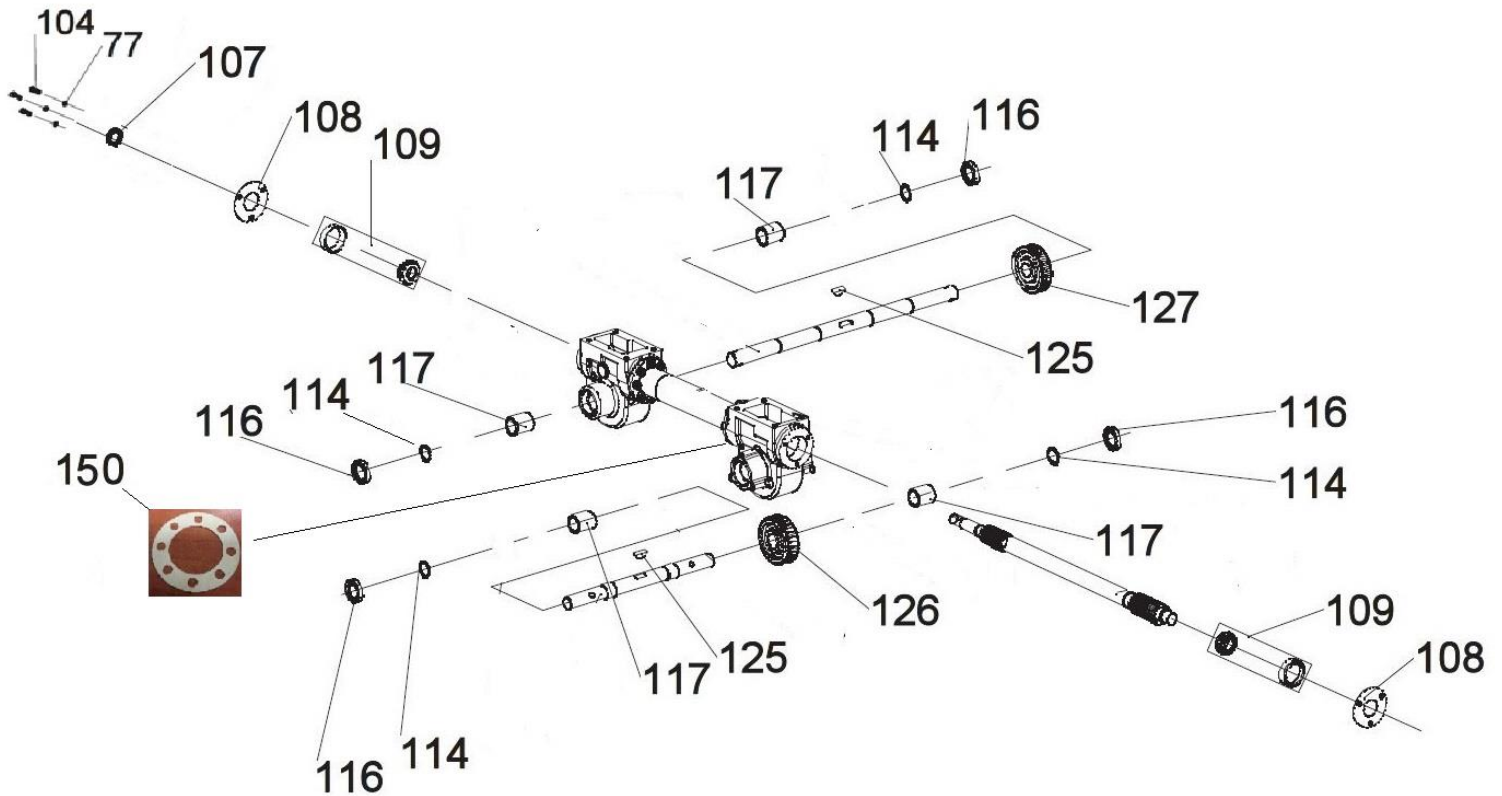

Position	Part number	Název	Name
47	120207	Podložka	Washer
48	110307	Matice	Nut
49	100205042	Šroub	Bolt
53	750020053	Těsnění převodovky	Gearbox gasket
54	100207022	Šroub	Bolt
55	110207	Matice	Nut
56	750020056	Madlo středové	Midle handle
57	750020057	Pouzdro napínání II	Tersion bushing II
59	750020059	Pružina napínáku	Spring
60	100305027	Šroub	Bolt
65	110105	Matice	
66	750020066	Napínací kladka I	Tension pulley I
67	750020067	Páka napínáku	Tensioner lever
68	750020068	Pouzdro napínání III	Tension bushing III
69	100203013	Šroub	Bolt
70	152308	Ložisko	Bearing
71	100305067	Šroub	Bolt
72	750020072	Napínací kladka II	Tension pulley II
75	750020075	Osa kladky	Tensioner wheel axle
78	110107	Matice	Nut
79	100105022	Šroub	Bolt
80	750020080	Olejová měrka	Oil disptick
85	100205022	Šroub	Bolt
87	750020087	Páčka blokování řídítek spojky	Clutch handlebar locking lever
97	750020097	Ovládání plynu	Throttle control
140	750020140	Bowden plynu	Throttle cable
147	750020147	Madlo dolní	Lower handle
148	100205022	Šroub	Bolt
149	110205	Matice	Nut

Position	Part number	Název	Name
24	100205017	Šroub	Bolt
101	750020101	Kolo pravé kompletní	Right wheel assembly
102	750000008	Pero	Key
103	750020103	Řemenice	Pulley
111	750020111	Zákolník	Lock pin
112	750020112	Kolo levé kompletní	Left wheel assembly
121	750020121	Převodovka kompletní	Gearbox assembly

Position	Part number	Název	Name
77	120203	Podložka	Washer
104	100303017	Šroub	Bolt
107	25100155401	Gufero	Oil seal
108	750020108	Těsnění	Gasket
109	75000P005	Jehlové ložisko	Needle bearing
114	130122	Pojistný kroužek	Circlip
116	553SX1029	Gufero	Oil seal
117	750020117	Ložisko	Bearing
125	750020125	Woodruffovo pero	Woodruff key
126	750020126	Šnekové kolo I	Worm Wheel I
127	750020127	Šnekové kolo II	Worm Wheel II
150	750020150	Těsnění skříně převodovky (vnitřní)	Gearbox gasket (inner)