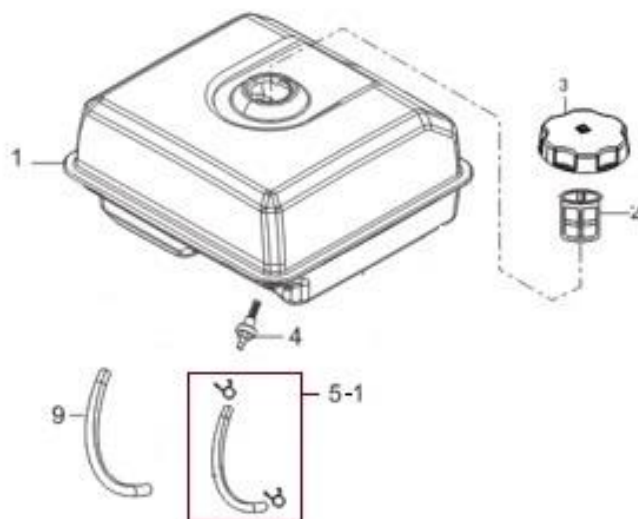

Position	Part number	Název	Name
F03-1	750021023	Palivová nádrž	Fuel tank cap
F03-2	797001063	Sítko nádrže	Fuel stainer
F03-3	750021024	Palivová zátka	Fuel tank cap
F03-4	750021025	Palivový filtr	Fuel filter
F03-5	7500210261	Palivová hadička se svorkami	Fuel pipe with clamps