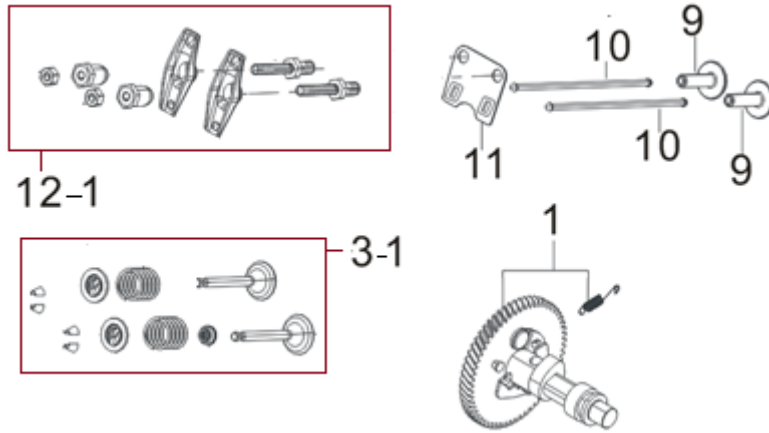

Position	Part number	Název	Name
E01-1	Pouze celý motor	Klíková skříň	Crankcase
E01-2	750021001	Olejový spínač	Oil level switch
E01-3	750021002	Regulátor otáček	Governor gear
E01-5	797001018	Vypouštěcí šroub	Oil drain bolt
E01-7	142105	Ložisko	Bearing
E01-8	620801003	Gufero	Oil seal

Position	Part number	Název	Name
E02-1	Pouze celý motor	Víko klikové skříně	Crankcase cover
E02-2	142105	Ložisko	Bearing
E02-3	620801003	Gufero	Oil seal
E02-4	621200113	Těsnění klikové skříně	Crankcase gasket
E02-6	750021003	Olejová měrka	Oil dipstick

Position	Part number	Název	Name
E03-4	621200118	Těsnění hlavy válce	Cylinder head gasket
E03-6	750021004	Těsnění ventilového víka	Cylinder head cover gasket
E03-7	797011007	Hadička odvodušnění	Tube breathing
E03-13	A969P	Svíčka zapalování	Spark plug
E03-14	750021005	Hlava válce	Cylinder head

Position	Part number	Název	Name
E04-1	750021006	Kliková hřídel	Crankshaft

Position	Part number	Název	Name
E05-1-1	7500210071	Píst kompletní	Piston assembly
E05-5	750021008	Ojnice	Connecting rod

Position	Part number	Název	Name
E06-1	797011038	Vačková hřídel	Camshaft
E06-3-1	7500210091	Ventily set	Valve set
E06-9	797001044	Zdvíhátko ventilu	Valve tappet
E06-10	621200142	Zdvihací tyčka ventilu	Valve pushing rod
E06-11	797001046	Vodící deska ventilu	Valve guide plate
E06-12-1	7500210101	Vahadlo ventilu set	Valve rocker set