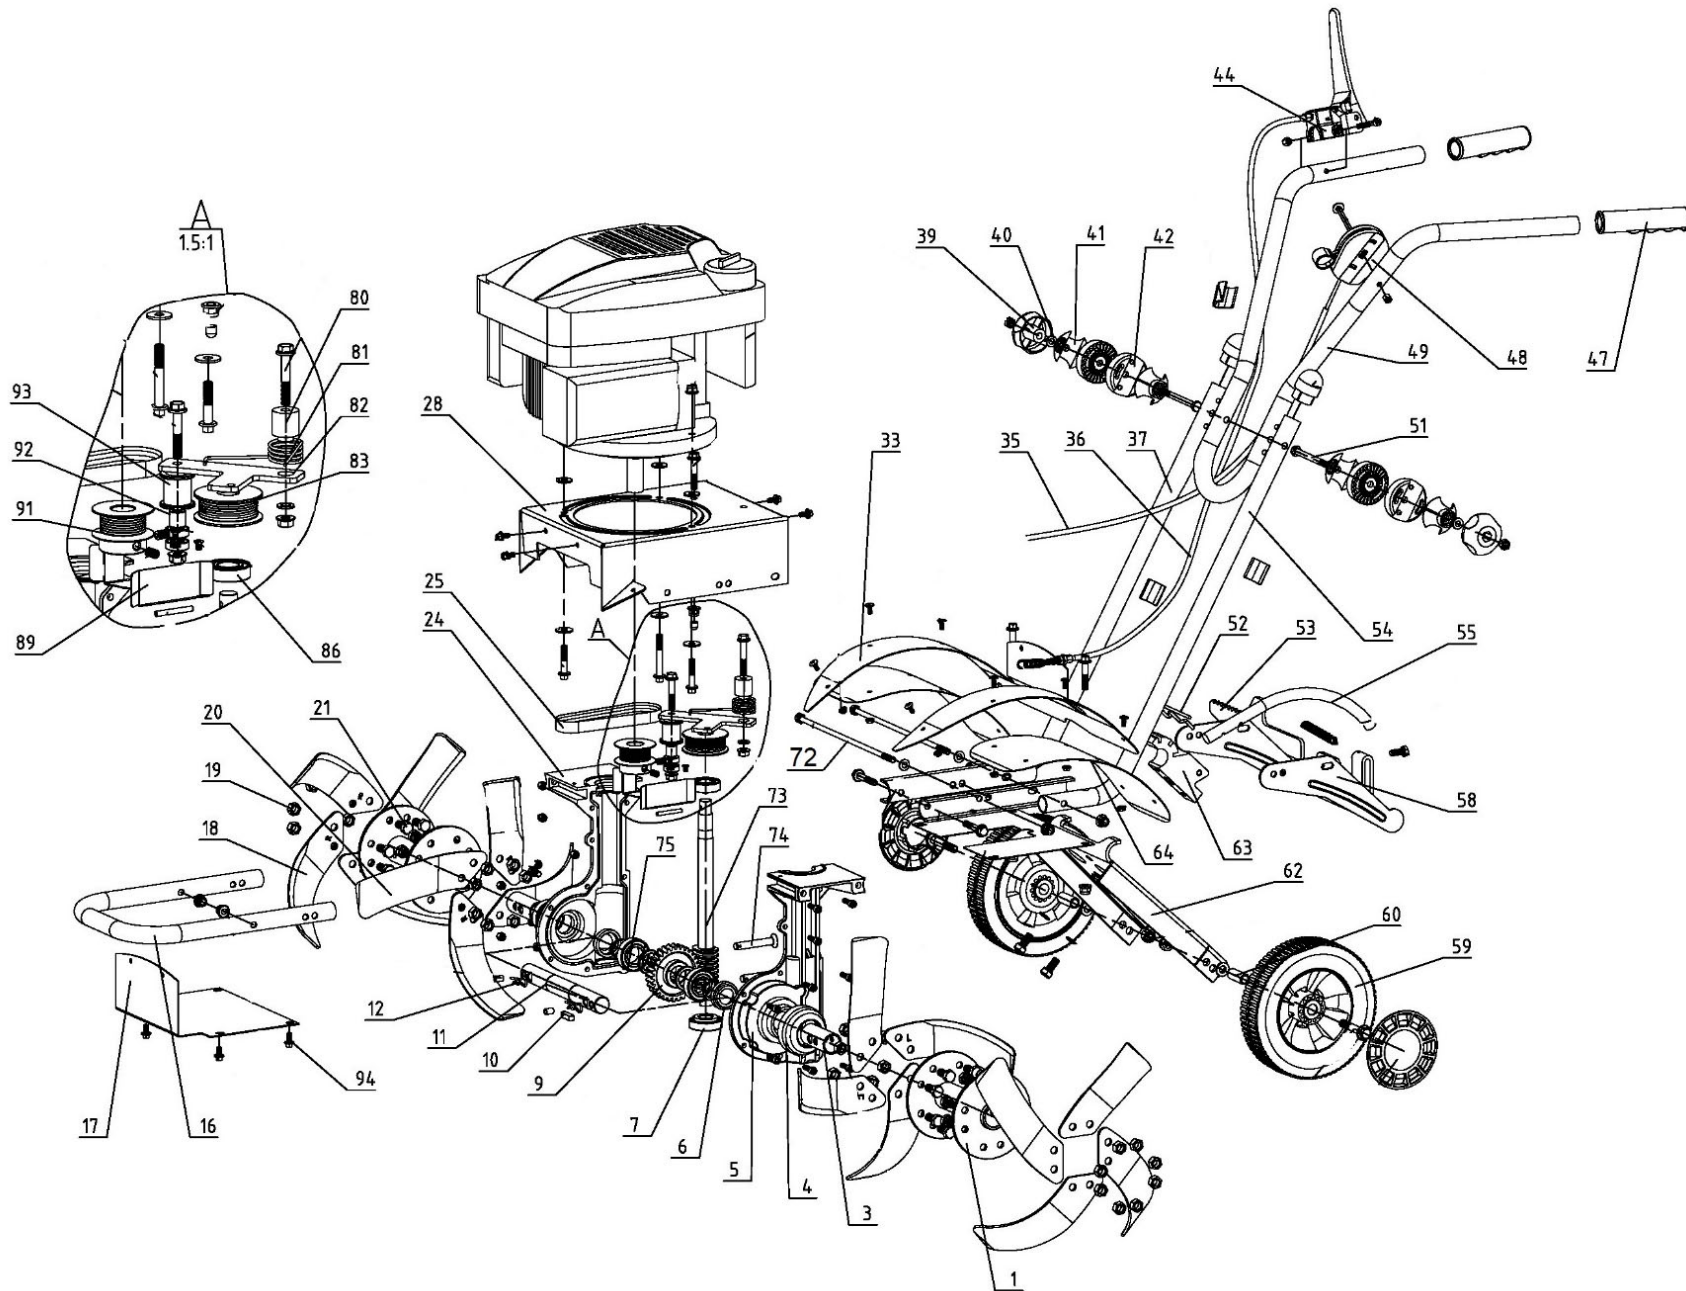

HECHT[®] 755

made for garden

HECHT[®] 755

made for garden

Position	Part number	Název	Name
Na tento produkt lze objednat již pouze níže vedené díly / Only below listed spare parts can be ordered.			
1	H75501	Unašeč nože levý	Blade retainer left
6	553SX1029	Gufero	Oil seal
7	797000110	Kuželíkové ložisko	Bearing
9	H75509	Ozubené kolo	Worm Wheel
12	H75512	Závlačka	Cotter pin
18	H75518	Nůž pravý	Blade right
19	110107	Matice	Nut
20	H75520	Nůž levý	Blade left
21	H75521	Šroub	Bolt
24	H75524	Levý kryt převodovky	Gearbox left case
25	H75525	Drážkový řemen	Belt
35	H75535	Bowden plynu	Throttle cable
36	H75536	Bowden spojky	Clutch cable
41	H75541	Kryt uchycení řidítek	Cover
44	H75544	Ovládací páka spojky	Clutch lever
51	H75551	Šroub	Bolt
53	H75552	Držák	Orientation Handle
59	H75558	Kolo	Wheel
71	H75571	Šroub	Bolt
74	785000428	Čep	Pin
75	140105	Ložisko	Bearing
86	140204	Ložisko	Bearing
91	H75591	Řemenice	Sheave
92	H75592	Pouzdro	Bushing