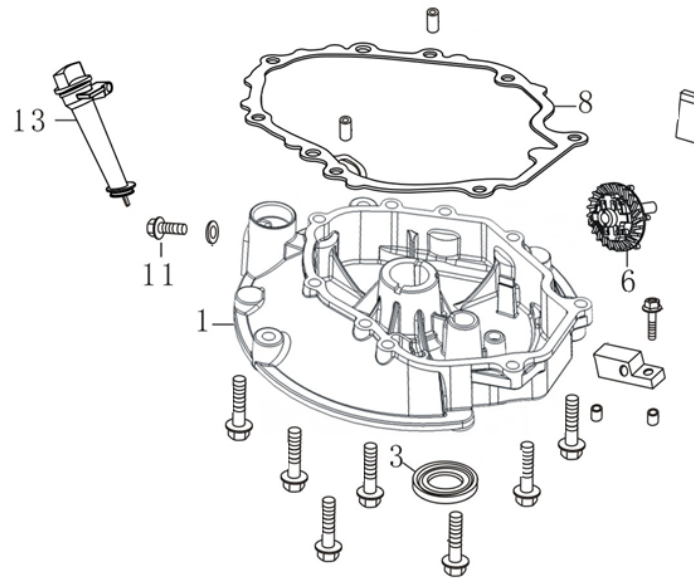

Position	Part number	Název	Name
6	553SX1059	Gufero	Oil seal

Position	Part number	Název	Name
1	110820026-0001	Víko motoru	Crankcase cover
3	620801003	Gufero	Oil seal
6	171750013-0001	Regulátor otáček	Governor gear
8	110830040-0001	Těsnění víka motoru	Crankcase cover
11	785001014	Vypouštěcí šroub	Oil drain bolt
13	110690016-0002	Olejová měrka kompletní	Oil dipstick

Position	Part number	Název	Name
1	140450022-0001	Vahadlo ventilu set	Valve rocker assembly
2	26400100801	Koncovka ventilu	Valve rotator
3	140380017-0001	Sedlo pružiny ventilu	Valve spring retainer
4	140340022-0001	Pružina ventilu	Valve spring
5	500550029-0001	Ventily set	Valve set
6	140710004-0001	Vodící deska ventilu	Valve guide plate
7	140670014-0001	Zdvihací tyčka ventilu	Valve push rod
8	140690002-0001	Zdvihátko ventilu	Valve tappet
9	140020048-0001	Vačková hřídel	Camshaft

Position	Part number	Název	Name
2	171610015-0001	Pružina táhla regulátoru	Spring
5	Nedostupné	Pružina regulátoru	Return spring
8	171620016-0001	Páka regulátoru	Governor lever

Position	Part number	Název	Name
1	170870094-0001	Zátka palivové nádrže	Fuel tank cap
4	170490149-0001	Palivová nádrž	Fuel tank
5	170010017-0001	Palivový filtr	Fuel tank filter
10	380750320-0001	Palivová hadička	Fuel filter