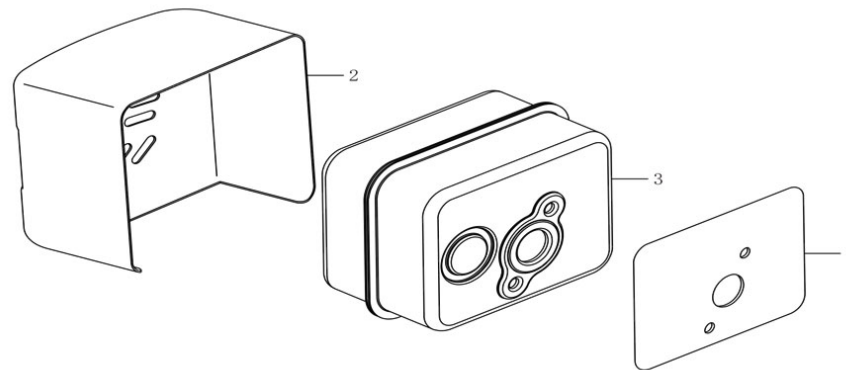

Position	Part number	Název	Name
2	180960026-0001	Kryt výfuku	Muffler cover
3	180571313-0001	Výfuk	Muffler
4	180660065-0001	Těsnění výfuku	Muffler gasket