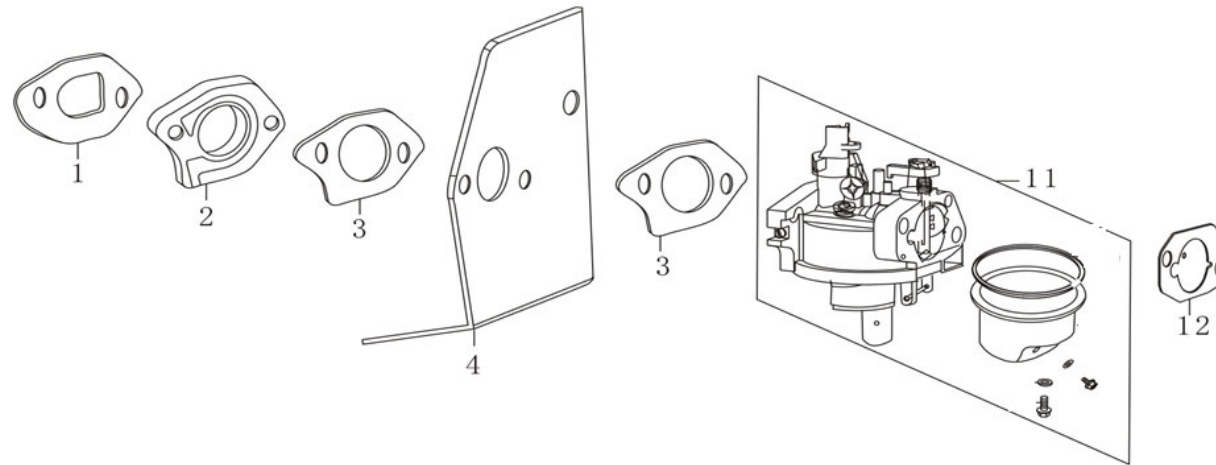

Position	Part number	Název	Name
1	25100131101	Těsnění příruby karburátoru	Insulator gasket
2	170440056-0001	Příruba karburátoru	Carburetor insulator
3	170430147-0001	Těsnění karburátoru	Carburetor gasket
4	170450001-0001	Tepelná vložka karburátoru	Gasket
11	551002227	Karburátor	Carburetor