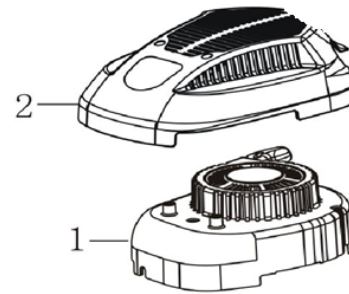

Position	Part number	Název	Name
6	553SX1059	Gufero	Oil seal

Position	Part number	Název	Name
1	110820026-0001	Víko motoru	Crankcase cover
3	620801003	Gufero	Oil seal
6	171750013-0001	Regulátor otáček	Governor gear
8	110830040-0001	Těsnění víka motoru	Crankcase cover
11	785001014	Vypouštěcí šroub	Oil drain bolt
13	110690016-0002	Olejová měrka kompletní	Oil dipstick

Position	Part number	Název	Name
1	140450022-0001	Vahadlo ventilu set	Valve rocker assembly
2	26400100801	Koncovka ventilu	Valve rotator
3	140380017-0001	Sedlo pružiny ventilu	Valve spring retainer
4	140340022-0001	Pružina ventilu	Valve spring
5	500550029-0001	Ventily set	Valve set
6	140710004-0001	Vodící deska ventilu	Valve guide plate
7	140670014-0001	Zdvihací tyčka ventilu	Valve push rod
8	140690002-0001	Zdvihátko ventilu	Valve tappet
9	140020048-0001	Vačková hřídel	Camshaft

Position	Part number	Název	Name
2	171610015-0001	Pružina táhla regulátoru	Spring
5	Nedostupné	Pružina regulátoru	Return spring
8	171620016-0001	Páka regulátoru	Governor lever

Position	Part number	Název	Name
1	170870094-0001	Zátka palivové nádrže	Fuel tank cap
4	170490149-0001	Palivová nádrž	Fuel tank
5	170010017-0001	Palivový filtr	Fuel tank filter
10	380750320-0001	Palivová hadička	Fuel filter