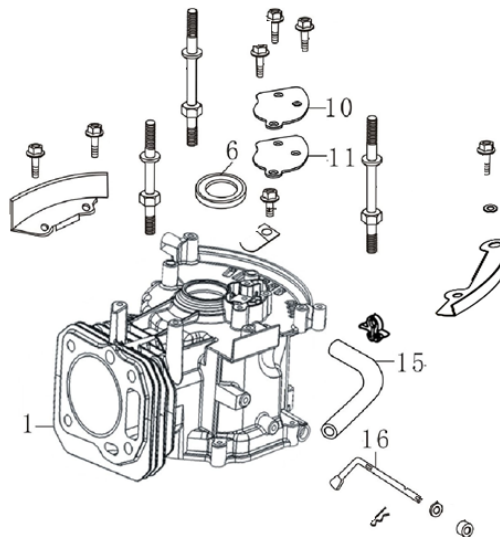

HECHT[®] 778

made for garden

Position	Part number	Název	Name
Na tento stroj jsou dostupné již pouze níže vedené díly / Only below listed spare parts are available.			
4	758000004	Bowden spojky	Clutch cable
10	758000010	Ovládání plynu	Throttle control
12	758000012	Bowden plynu	Throttle cable
16	758000016	Skříň vypínače	Switch box
31	758000031	Stojan	Stand
57	3207-RS	Ložisko	Bearing
60	140302	Ložisko	Bearing
62	758000062	O kroužek	O ring
63	758000063	Pouzdro	Bushing
64	758000064	O kroužek	O ring
66	758000066	Gufero	Oil seal
69	758000069	Kryt levý	Left cover
76	758000076	Skříň převodovky levá	Left gearbox case
78	553SX1029	Gufero	Oil seal
79	140205	Ložisko	Bearing
82	758000082	Pero	Flat key
83	758000083	Pero	Flat key
85	758000085	Pojistný kroužek	Circlip
86	758000086	Pero	Flat key
88	758000088	Skříň převodovky pravá	Right gearbox case
89	140202	Ložisko	Bearing
90	758000090	Nůž levý	Left blade
91	758000091	Nůž pravý	Right blade
95	758000095	Krycí disk nožů	Cover disc

Position	Part number	Název	Name
6	553SX1059	Gufero	Oil seal

Position	Part number	Název	Name
1	110820026-0001	Víko motoru	Crankcase cover
3	620801003	Gufero	Oil seal
6	171750013-0001	Regulátor otáček	Governor gear
8	110830040-0001	Těsnění víka motoru	Crankcase cover
11	785001014	Vypouštěcí šroub	Oil drain bolt
13	110690016-0002	Olejová měrka kompletní	Oil dipstick

Position	Part number	Název	Name
1	140450022-0001	Vahadlo ventilu set	Valve rocker assembly
2	26400100801	Koncovka ventilu	Valve rotator
3	140380017-0001	Sedlo pružiny ventilu	Valve spring retainer
4	140340022-0001	Pružina ventilu	Valve spring
5	500550029-0001	Ventily set	Valve set
6	140710004-0001	Vodící deska ventilu	Valve guide plate
7	140670014-0001	Zdvihací tyčka ventilu	Valve push rod
8	140690002-0001	Zdvihátko ventilu	Valve tappet
9	140020048-0001	Vačková hřídel	Camshaft