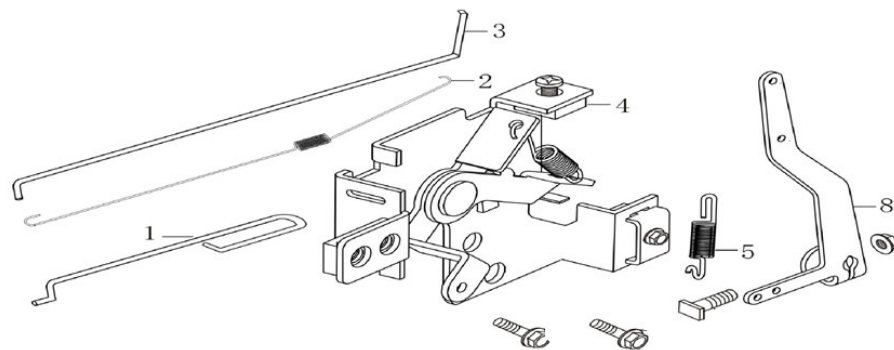

Position	Part number	Název	Name
2	171610015-0001	Pružina táhla regulátoru	Spring
5	Nedostupné	Pružina regulátoru	Return spring
8	171620016-0001	Páka regulátoru	Governor lever