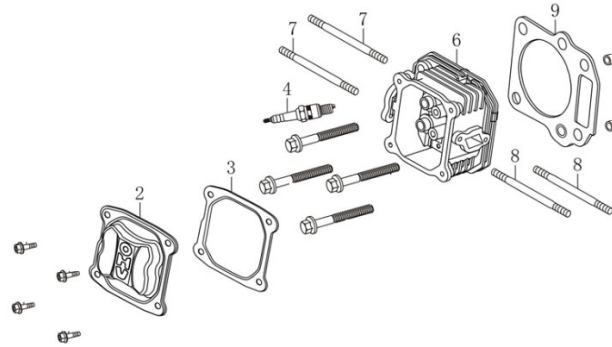

HECHT[®] 778

made for garden

Position	Part number	Název	Name
Na tento stroj jsou dostupné již pouze níže vedené díly / Only below listed spare parts are available.			
4	758000004	Bowden spojky	Clutch cable
10	758000010	Ovládání plynu	Throttle control
12	758000012	Bowden plynu	Throttle cable
16	758000016	Skříň vypínače	Switch box
31	758000031	Stojan	Stand
57	3207-RS	Ložisko	Bearing
60	140302	Ložisko	Bearing
62	758000062	O kroužek	O ring
63	758000063	Pouzdro	Bushing
64	758000064	O kroužek	O ring
66	758000066	Gufero	Oil seal
69	758000069	Kryt levý	Left cover
76	758000076	Skříň převodovky levá	Left gearbox case
78	553SX1029	Gufero	Oil seal
79	140205	Ložisko	Bearing
82	758000082	Pero	Flat key
83	758000083	Pero	Flat key
85	758000085	Pojistný kroužek	Circlip
86	758000086	Pero	Flat key
88	758000088	Skříň převodovky pravá	Right gearbox case
89	140202	Ložisko	Bearing
90	758000090	Nůž levý	Left blade
91	758000091	Nůž pravý	Right blade
95	758000095	Krycí disk nožů	Cover disc

Position	Part number	Název	Name
6	553SX1059	Gufero	Oil seal

Position	Part number	Název	Name
1	110820026-0001	Víko motoru	Crankcase cover
3	620801003	Gufero	Oil seal
6	171750013-0001	Regulátor otáček	Governor gear
8	110830040-0001	Těsnění víka motoru	Crankcase cover
11	785001014	Vypouštěcí šroub	Oil drain bolt
13	110690016-0002	Olejová měrka kompletní	Oil dipstick

Position	Part number	Název	Name
1	140450022-0001	Vahadlo ventilu set	Valve rocker assembly
2	26400100801	Koncovka ventilu	Valve rotator
3	140380017-0001	Sedlo pružiny ventilu	Valve spring retainer
4	140340022-0001	Pružina ventilu	Valve spring
5	500550029-0001	Ventily set	Valve set
6	140710004-0001	Vodící deska ventilu	Valve guide plate
7	140670014-0001	Zdvihací tyčka ventilu	Valve push rod
8	140690002-0001	Zdvihátko ventilu	Valve tappet
9	140020048-0001	Vačková hřídel	Camshaft