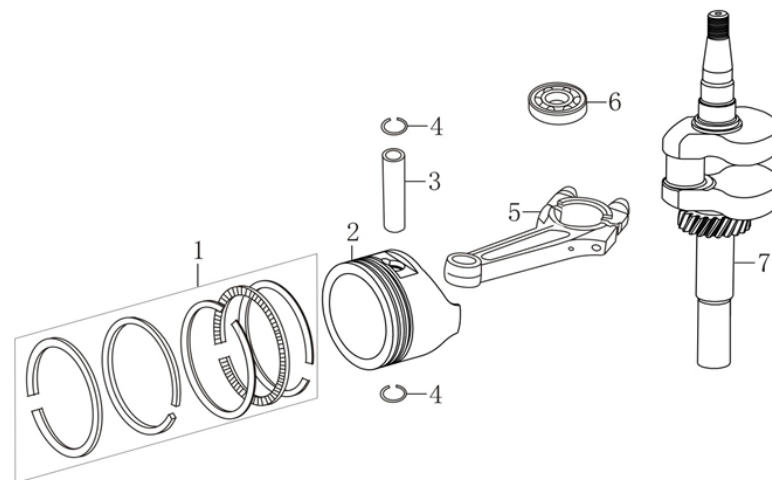

HECHT[®] 778

made for garden

Position	Part number	Název	Name
Na tento stroj jsou dostupné již pouze níže vedené díly / Only below listed spare parts are available.			
4	758000004	Bowden spojky	Clutch cable
10	758000010	Ovládání plynu	Throttle control
12	758000012	Bowden plynu	Throttle cable
16	758000016	Skříň vypínače	Switch box
31	758000031	Stojan	Stand
57	3207-RS	Ložisko	Bearing
60	140302	Ložisko	Bearing
62	758000062	O kroužek	O ring
63	758000063	Pouzdro	Bushing
64	758000064	O kroužek	O ring
66	758000066	Gufero	Oil seal
69	758000069	Kryt levý	Left cover
76	758000076	Skříň převodovky levá	Left gearbox case
78	553SX1029	Gufero	Oil seal
79	140205	Ložisko	Bearing
82	758000082	Pero	Flat key
83	758000083	Pero	Flat key
85	758000085	Pojistný kroužek	Circlip
86	758000086	Pero	Flat key
88	758000088	Skříň převodovky pravá	Right gearbox case
89	140202	Ložisko	Bearing
90	758000090	Nůž levý	Left blade
91	758000091	Nůž pravý	Right blade
95	758000095	Krycí disk nožů	Cover disc

Position	Part number	Název	Name
6	553SX1059	Gufero	Oil seal

Position	Part number	Název	Name
1	110820026-0001	Víko motoru	Crankcase cover
3	620801003	Gufero	Oil seal
6	171750013-0001	Regulátor otáček	Governor gear
8	110830040-0001	Těsnění víka motoru	Crankcase cover
11	785001014	Vypouštěcí šroub	Oil drain bolt
13	110690016-0002	Olejová měrka kompletní	Oil dipstick

Position	Part number	Název	Name
1	140450022-0001	Vahadlo ventilu set	Valve rocker assembly
2	26400100801	Koncovka ventilu	Valve rotator
3	140380017-0001	Sedlo pružiny ventilu	Valve spring retainer
4	140340022-0001	Pružina ventilu	Valve spring
5	500550029-0001	Ventily set	Valve set
6	140710004-0001	Vodící deska ventilu	Valve guide plate
7	140670014-0001	Zdvihací tyčka ventilu	Valve push rod
8	140690002-0001	Zdvihátko ventilu	Valve tappet
9	140020048-0001	Vačková hřídel	Camshaft