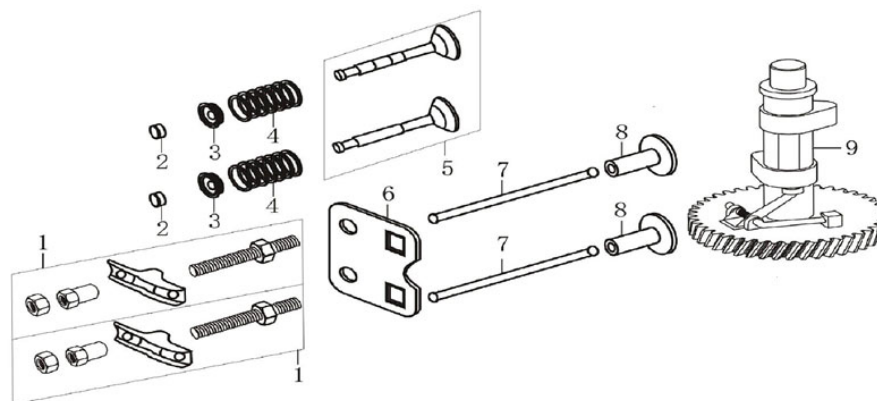

Position	Part number	Název	Name
3	120250032-0001	Těsnění ventilového víka	Cylinder head cover gasket
4	A969P	Svíčka zapalování	Spark plug
6	120080279-0001	Hlava válce	Cylinder head
9	120150087-0001	Těsnění hlavy válce	Cylinder head gasket

Position	Part number	Název	Name
6	553SX1059	Gufero	Oil seal

Position	Part number	Název	Name
1	110820026-0001	Víko motoru	Crankcase cover
3	620801003	Gufero	Oil seal
6	171750013-0001	Regulátor otáček	Governor gear
8	110830040-0001	Těsnění víka motoru	Crankcase cover
11	785001014	Vypouštěcí šroub	Oil drain bolt
13	110690016-0002	Olejová měrka kompletní	Oil dipstick

Position	Part number	Název	Name
1	140450022-0001	Vahadlo ventilu set	Valve rocker assembly
2	26400100801	Koncovka ventilu	Valve rotator
3	140380017-0001	Sedlo pružiny ventilu	Valve spring retainer
4	140340022-0001	Pružina ventilu	Valve spring
5	500550029-0001	Ventily set	Valve set
6	140710004-0001	Vodící deska ventilu	Valve guide plate
7	140670014-0001	Zdvihací tyčka ventilu	Valve push rod
8	140690002-0001	Zdvihátko ventilu	Valve tappet
9	140020048-0001	Vačková hřídel	Camshaft