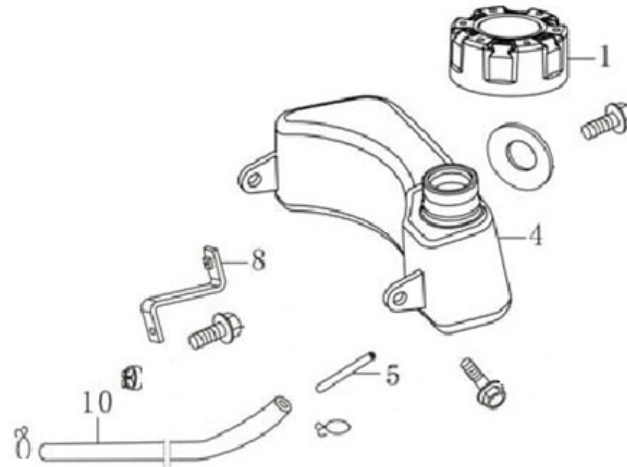

Position	Part number	Název	Name
1	140450022-0001	Vahadlo ventilu set	Valve rocker assembly
2	26400100801	Koncovka ventilu	Valve rotator
3	140380017-0001	Sedlo pružiny ventilu	Valve spring retainer
4	140340022-0001	Pružina ventilu	Valve spring
5	500550029-0001	Ventily set	Valve set
6	140710004-0001	Vodící deska ventilu	Valve guide plate
7	140670014-0001	Zdvihací tyčka ventilu	Valve push rod
8	140690002-0001	Zdvihátko ventilu	Valve tappet
9	140020048-0001	Vačková hřídel	Camshaft

Position	Part number	Název	Name
1	25100131101	Těsnění příruby karburátoru	Insulator gasket
2	170440056-0001	Příruba karburátoru	Carburetor insulator
3	170430147-0001	Těsnění karburátoru	Carburetor gasket
4	170450001-0001	Tepelná vložka karburátoru	Gasket
11	551002227	Karburátor	Carburetor

Position	Part number	Název	Name
1	270920217-0001	Cívka zapalování	Ignition coil
3	270020126-0001	Setrvačnick	Flywheel
4	160180015-0001	Ventilátor	Fan
5	193590005-0001	Miska startéru	Starter idle pulley
7	270950051-T320	Koncovka svíčky	Spark plug cap

Position	Part number	Název	Name
2	171610015-0001	Pružina táhla regulátoru	Spring
5	Nedostupné	Pružina regulátoru	Return spring
8	171620016-0001	Páka regulátoru	Governor lever

Position	Part number	Název	Name
1	170870094-0001	Zátka palivové nádrže	Fuel tank cap
4	170490149-0001	Palivová nádrž	Fuel tank
5	170010017-0001	Palivový filtr	Fuel tank filter
10	380750320-0001	Palivová hadička	Fuel filter