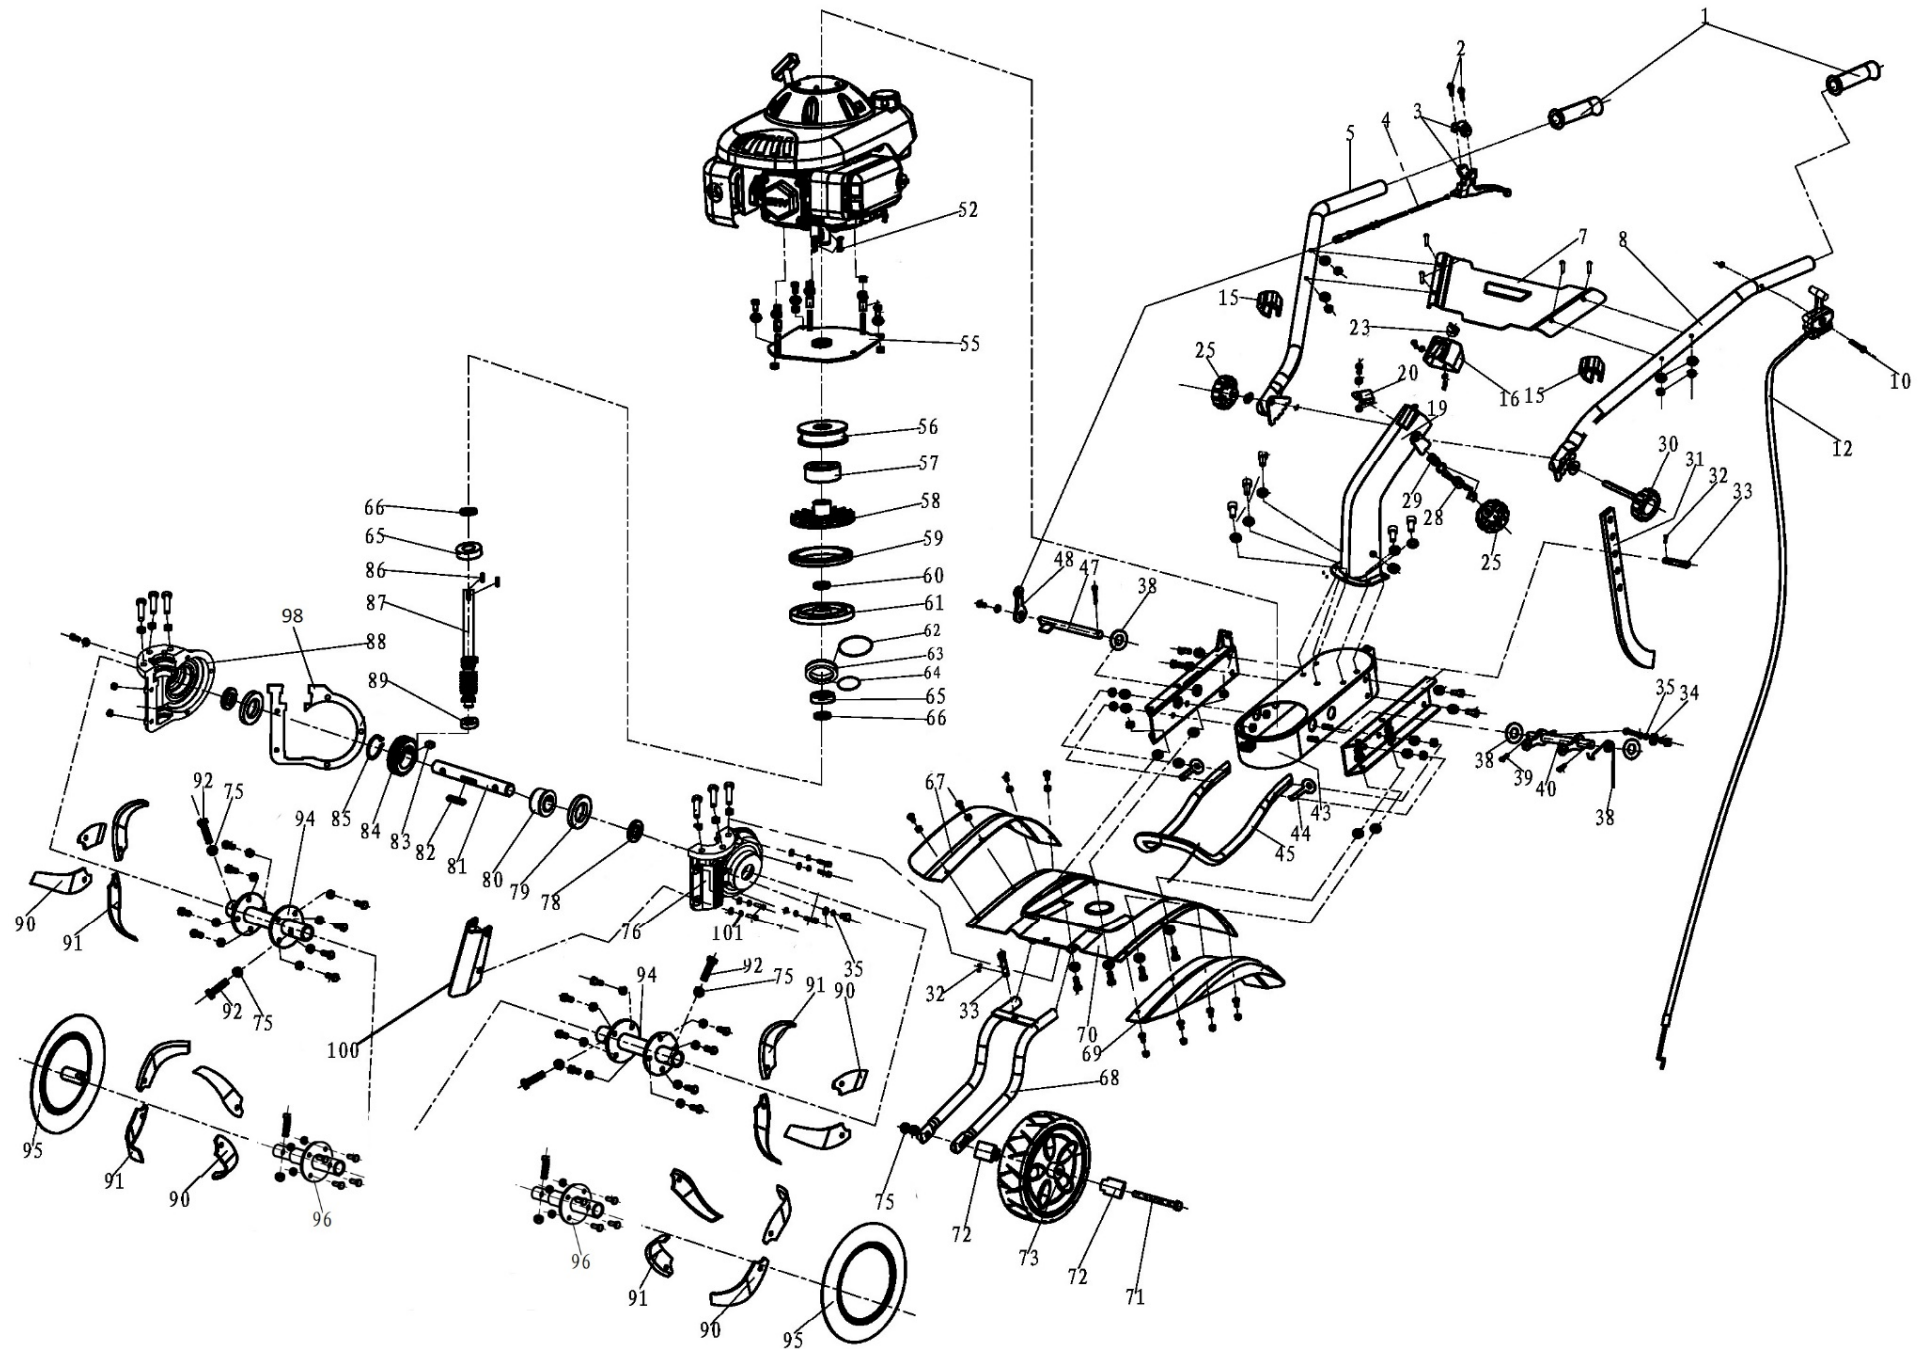

HECHT® 778

made for garden

Position	Part number	Název	Name
Na tento stroj jsou dostupné již pouze níže vedené díly / Only below listed spare parts are available.			
4	758000004	Bowden spojky	Clutch cable
10	758000010	Ovládání plynu	Throttle control
12	758000012	Bowden plynu	Throttle cable
16	758000016	Skříň vypínače	Switch box
31	758000031	Stojan	Stand
57	3207-RS	Ložisko	Bearing
60	140302	Ložisko	Bearing
62	758000062	O kroužek	O ring
63	758000063	Pouzdro	Bushing
64	758000064	O kroužek	O ring
66	758000066	Gufero	Oil seal
69	758000069	Kryt levý	Left cover
76	758000076	Skříň převodovky levá	Left gearbox case
78	553SX1029	Gufero	Oil seal
79	140205	Ložisko	Bearing
82	758000082	Pero	Flat key
83	758000083	Pero	Flat key
85	758000085	Pojistný kroužek	Circlip
86	758000086	Pero	Flat key
88	758000088	Skříň převodovky pravá	Right gearbox case
89	140202	Ložisko	Bearing
90	758000090	Nůž levý	Left blade
91	758000091	Nůž pravý	Right blade
95	758000095	Krycí disk nožů	Cover disc