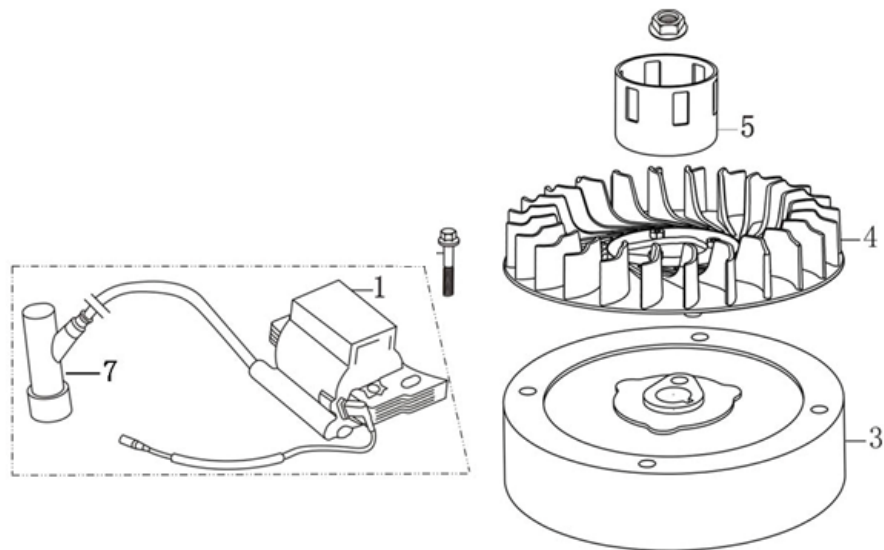

Position	Part number	Název	Name
1	270920217-0001	Cívka zapalování	Ignition coil
3	270020126-0001	Setrvačnick	Flywheel
4	160180015-0001	Ventilátor	Fan
5	193590005-0001	Miska startéru	Starter idle pulley
7	270950051-T320	Koncovka svíčky	Spark plug cap