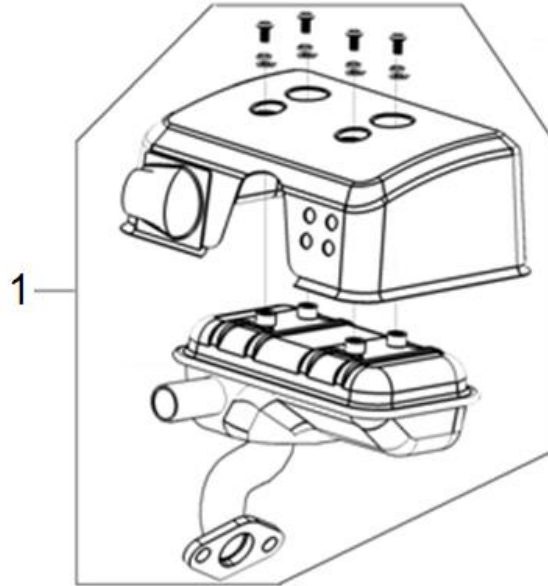

Position	Part number	Název	Name
1	784000186	Výfuk	Muffler