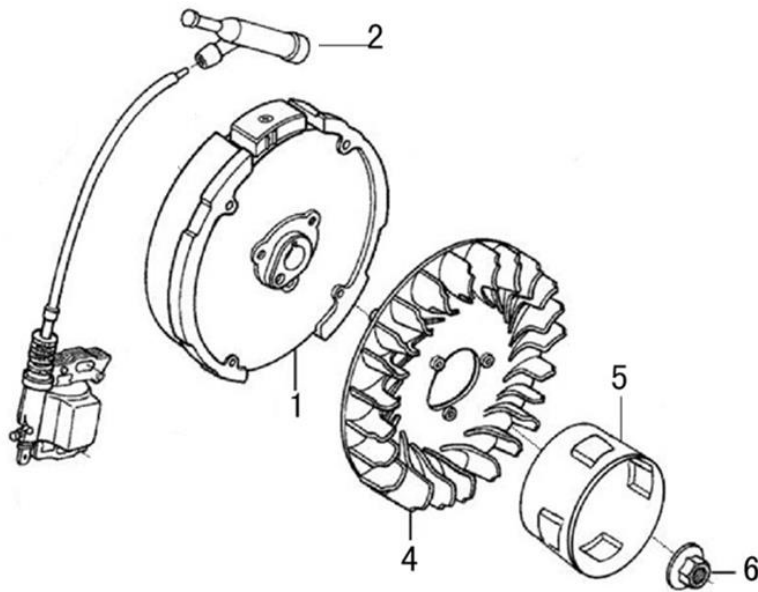

Position	Part number	Název	Name
1	784000161	Setrvačnick	Flywheel
2	784000162	Cívka zapalování	Ignition coil
4	784000164	Ventilátor	Fan
5	784000165	Miska startéru	Starter idle pulley
6	03030020005	Matice	Nut