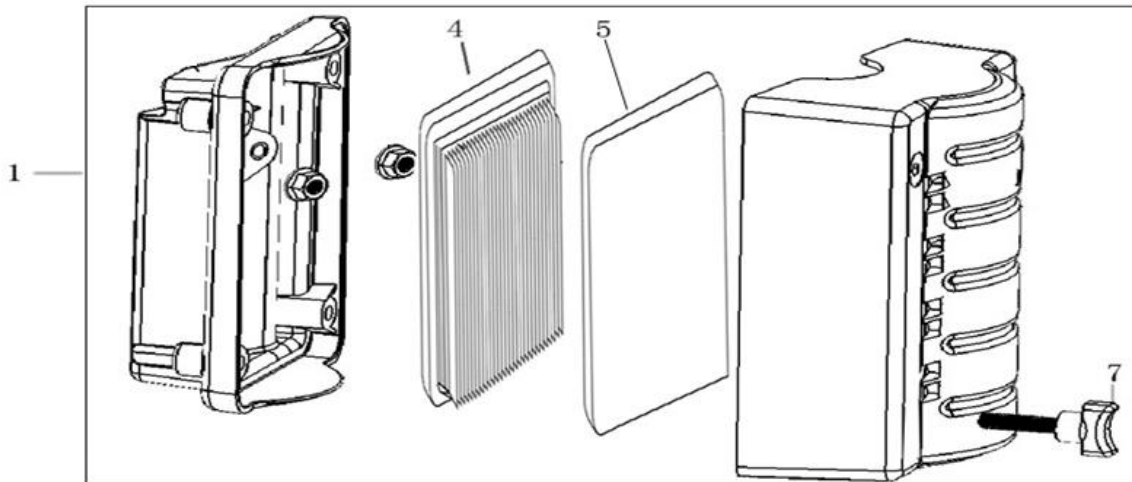

Position	Part number	Název	Name
1	784000179	Vzduchový filtr kompletní	Air filter assembly
4	784000182	Vzduchový filtr	Air filter element
5	784000183	Předfiltr	Air filter sponge
7	784000185	Šroub vzduchového filtru	Air filter bolt