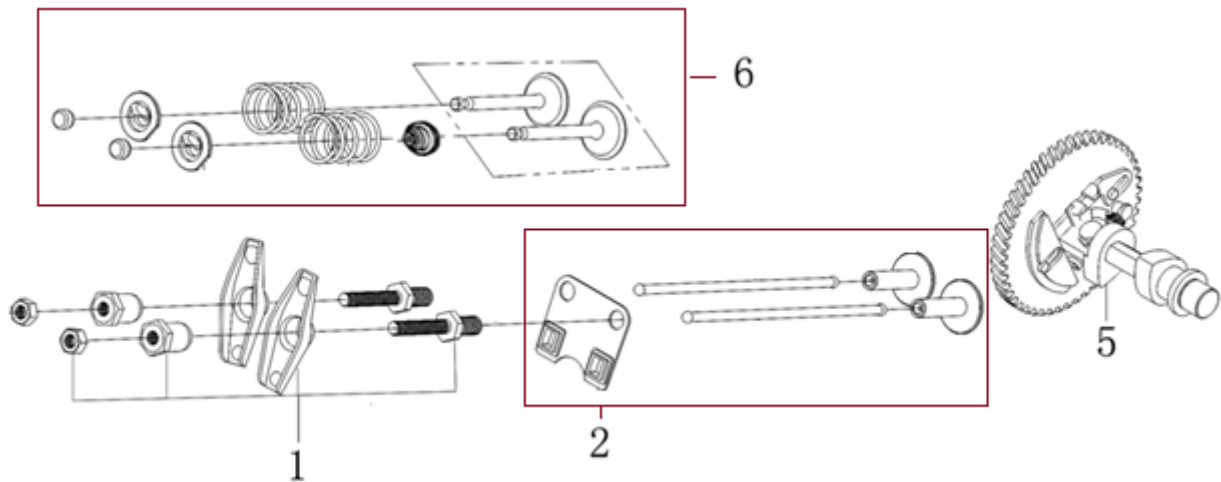

Position	Part number	Název	Name
3	120220008-0001	Ventilové víko	Cylinder head cover
4	120250013-0001	Těsnění ventilového víka	Cylinder head cover gasket
6	565401080	Svíčka zapalování	Spark plug
7	784000107	Těsnění výfuku	Muffler gasket
8	380180098-0001	Svorník výfuku	Stud bolt
9	784000109	Hlava válce	Cylinder head
10	784000110	Těsnění hlavy válce	Cylinder head gasket
12	784000112	Svorník karburátoru	Stud bolt

Position	Part number	Název	Name
1	Pouze celý motor	Klíková skříň	Crankcase
2	785001015	Podložka vypouštěcího šroubu	Wascher
3	785001014	Vypouštěcí šroub	Oil drain plug
4	25100135901	Gufero	Oil seal
5	281890001-0001	Olejové čidlo	Oil sensor
7	784000119	Regulátor otáček	Governor gear
8	784000120	Olejový spínač	Oil level switch
10	142103	Ložisko	Bearing
11	784000123	Lůžko motoru	Engine base

Position	Part number	Název	Name
1	784000134	Píst kompletní	Piston assembly
5	784000136	Ojnice	Connecting rod
6	784000137	Kliková hřídel	Crankshaft
7	587002020	Woodruffovo pero	Woodruff key
8	380620032-0001	Pero	Flat key

Position	Part number	Název	Name
1	784000167	Deska regulace otáček	Governor board
3	784000169	Vratná pružina	Return spring
4	784000170	Ovládací táhlo regulátoru	Governor control rod
6	784000172	Páka regulace otáček	Governor lever
7	784000173	Táhlo regulace otáček	Governor rod
8	784000174	Pružina táhla regulace	Governor rod spring
10	381350004-0001	Závlačka	Cotter pin