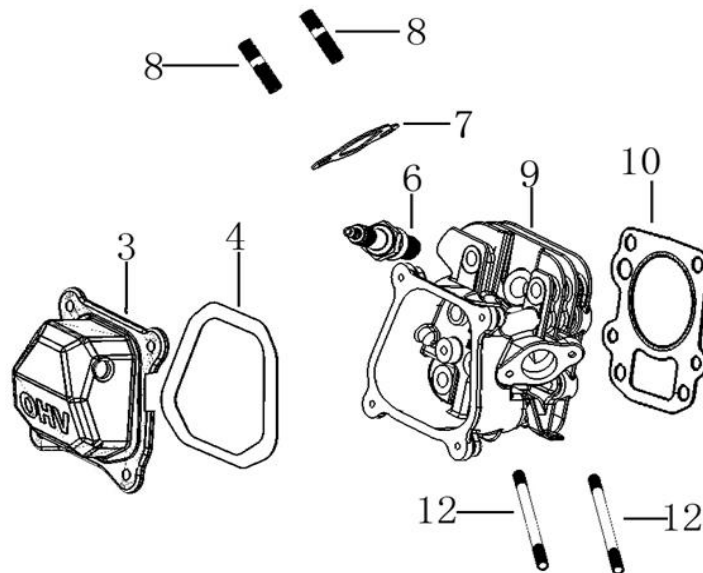

Position	Part number	Název	Name
1	784000001	Rukojeť	Handle grip
2	784000002	Horní madlo	Upper handle
3	784000003	Spodní tubus madla	Handle bottom tube
4	784000004	Páka spojky	Clutch lever
5	784000005	Bowden spojky	Clutch cable
6	784000006	Bowden ovládání plynu	Cable
7	784000007	Ovládání plynu	Throttle lever
8	784000008	Ovládání plynu kompletní	Throttle lever with cable
10	784000010	Stojan	Stand
11	785000205	Závlačka	Cotter pin
12	784000012	Čep	Pin
13	784000013	Křídlová matice	Knob nut
16	100205057	Šroub	Bolt
18	784000018	Přední rám	Front frame handle
20	784000020	Motor LC152F-1	Engine LC152F-1
23	784000023	Řemenice motoru	Engine sheave
24	784000024	Šroubek řemenice	Bolt
25	784000025	Klínek řemenice	Flat key
26	784000026	Vodítko řemenu	Belt guide plate
30	784000030	Pouzdro	Bushing
31	784000031	Pouzdro	Bushing
32	784000032	Šasí	Deck
33	784000033	Pružina	Spring
35	784000035	Držák krytu řemenu	Belt cover bracket
38	784000038	Deska řemenového převodu	Belt transmission board
43	784000043	Kladka napínání	Tensioner sheave
46	784000046	Řemenice	Sheave
49	784000049	Kryt řemenu	Belt cover
51	784000051	Řemen	Belt
53	784000053	Plastový kryt nožů	Blade plastic fender
54	784000054	Kovový kryt nožů	Blade steel fender
59	784000059	Kolo	Wheel
64	115105	Matice	Nut
65	100105013	Šroub	Bolt
66	785000205	Závlačka	Cotter pin
67	784000067	Čep	Pin
68	784000012	Čep	Pin
69	784000069	Nůž	Blade
70	784000070	Unašeč nožů vnější	Blade outer retainer
71	784000071	Unašeč nožů vnitřní	Blade inner retainer
74	140103	Ložisko	Bearing
75	140104	Ložisko	Bearing
76	784000076	Čep	Pin
78	784000078	Řetěz	Chain
83	784000083	Řetězový převod kompletní	Chain drive assembly
84	784000084	Záslepka	Plug