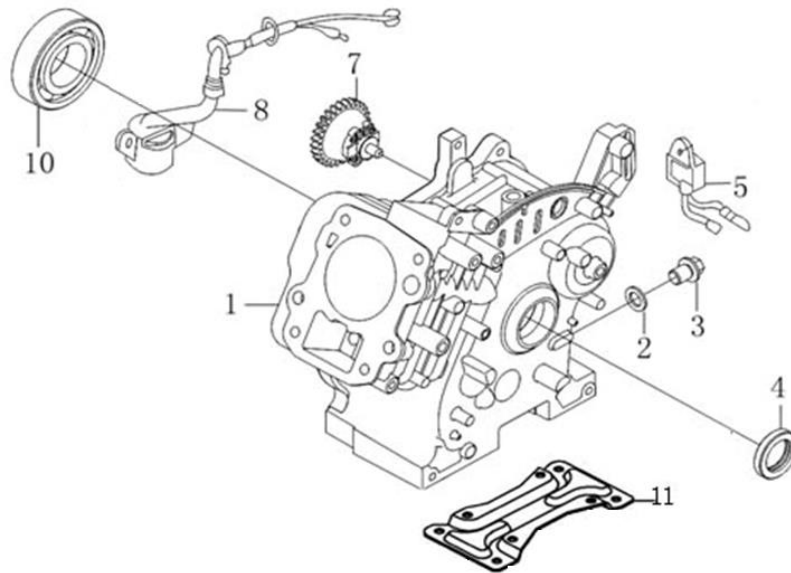

Position	Part number	Název	Name
1	Pouze celý motor	Klíková skříň	Crankcase
2	785001015	Podložka vypouštěcího šroubu	Wascher
3	785001014	Vypouštěcí šroub	Oil drain plug
4	25100135901	Gufero	Oil seal
5	281890001-0001	Olejové čidlo	Oil sensor
7	784000119	Regulátor otáček	Governor gear
8	784000120	Olejový spínač	Oil level switch
10	142103	Ložisko	Bearing
11	784000123	Lůžko motoru	Engine base