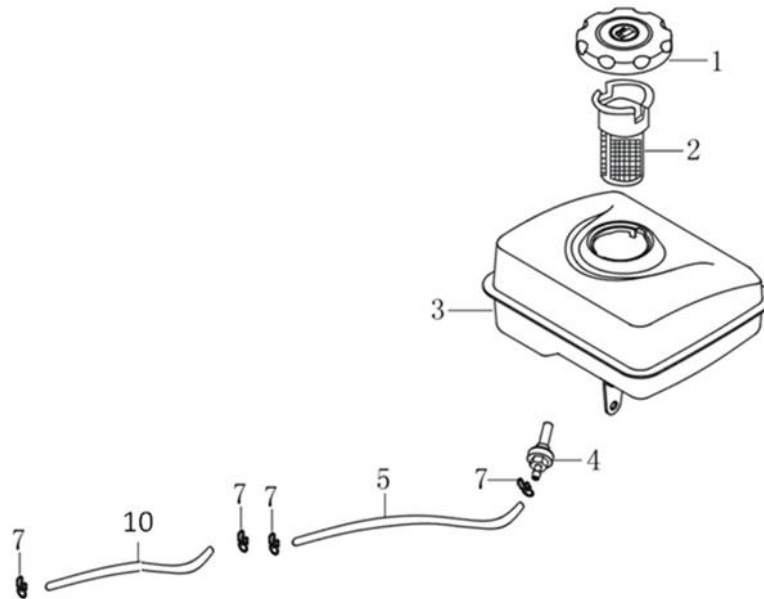

Position	Part number	Název	Name
1	784000188	Palivová zátka	Fuel tank cap
2	170720001-0001	Sítko nádrže	Fuel tank sieve
3	784000190	Palivová nádrž	Fuel tank
4	170660077-0001	Palivový filtr	Fuel tank filter
5	785001073	Palivová hadička	Fuel tube
7	380950188-0001	Svorka hadičky	Fuel tube clip
10	784000197	Palivová hadička	Fuel tube