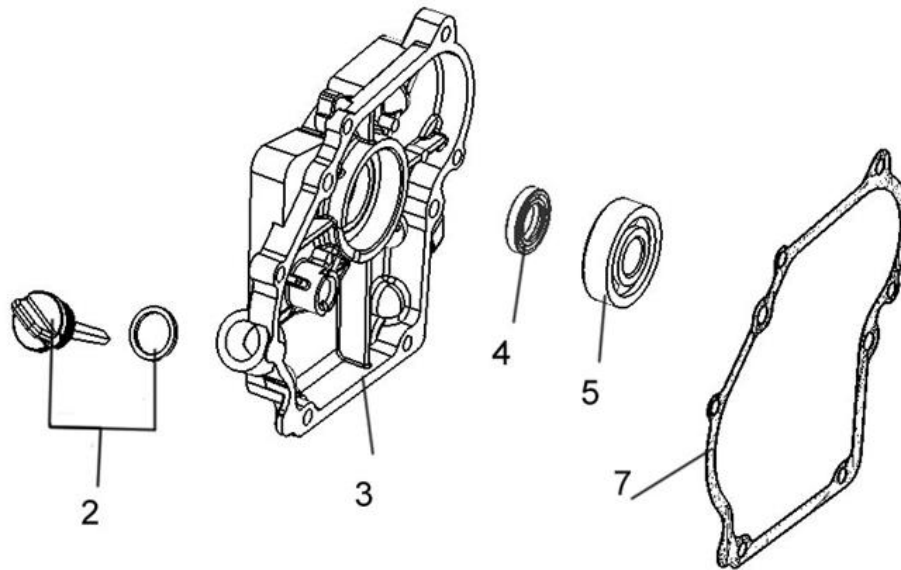

Position	Part number	Název	Name
3	120220008-0001	Ventilové víko	Cylinder head cover
4	120250013-0001	Těsnění ventilového víka	Cylinder head cover gasket
6	565401080	Svíčka zapalování	Spark plug
7	784000107	Těsnění výfuku	Muffler gasket
8	380180098-0001	Svorník výfuku	Stud bolt
9	784000109	Hlava válce	Cylinder head
10	784000110	Těsnění hlavy válce	Cylinder head gasket
12	784000112	Svorník karburátoru	Stud bolt

Position	Part number	Název	Name
1	Pouze celý motor	Klíková skříň	Crankcase
2	785001015	Podložka vypouštěcího šroubu	Wascher
3	785001014	Vypouštěcí šroub	Oil drain plug
4	25100135901	Gufero	Oil seal
5	281890001-0001	Olejové čidlo	Oil sensor
7	784000119	Regulátor otáček	Governor gear
8	784000120	Olejový spínač	Oil level switch
10	142103	Ložisko	Bearing
11	784000123	Lůžko motoru	Engine base

Position	Part number	Název	Name
1	784000167	Deska regulace otáček	Governor board
3	784000169	Vratná pružina	Return spring
4	784000170	Ovládací táhlo regulátoru	Governor control rod
6	784000172	Páka regulace otáček	Governor lever
7	784000173	Táhlo regulace otáček	Governor rod
8	784000174	Pružina táhla regulace	Governor rod spring
10	381350004-0001	Závlačka	Cotter pin