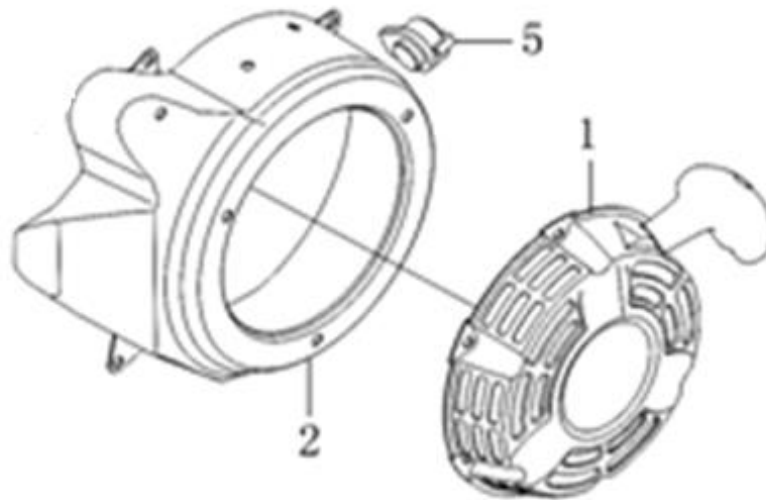

Position	Part number	Název	Name
1	784000150	Startér mechanický	Starter assembly
2	784000151	Kryt ventilátoru	Fan cover
5	271660038-0001	Vypínač motoru	Engine stop switch