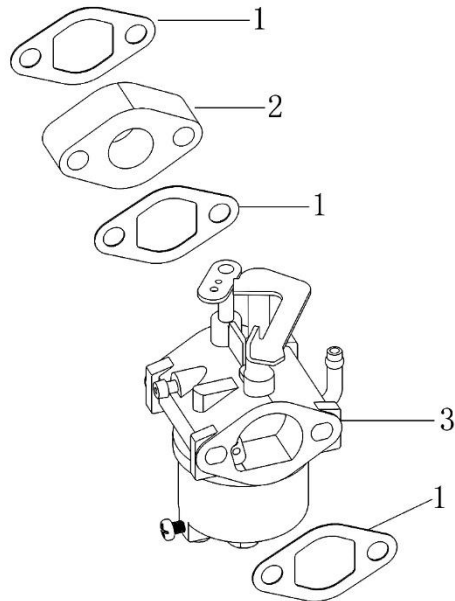

Position	Part number	Název	Name
1	784000158	Těsnění karburátoru	Carburetor gasket
2	784000159	Příruba karburátoru	Carburetor insulator
3	784000160	Karburátor	Carburetor