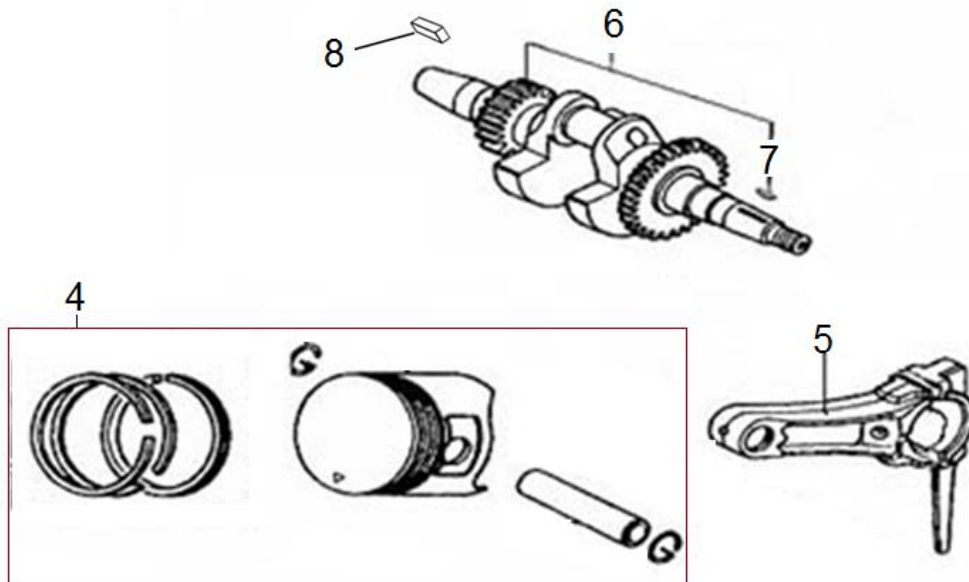

Position	Part number	Název	Name
1	784000134	Píst kompletní	Piston assembly
5	784000136	Ojnice	Connecting rod
6	784000137	Kliková hřídel	Crankshaft
7	587002020	Woodruffovo pero	Woodruff key
8	380620032-0001	Pero	Flat key