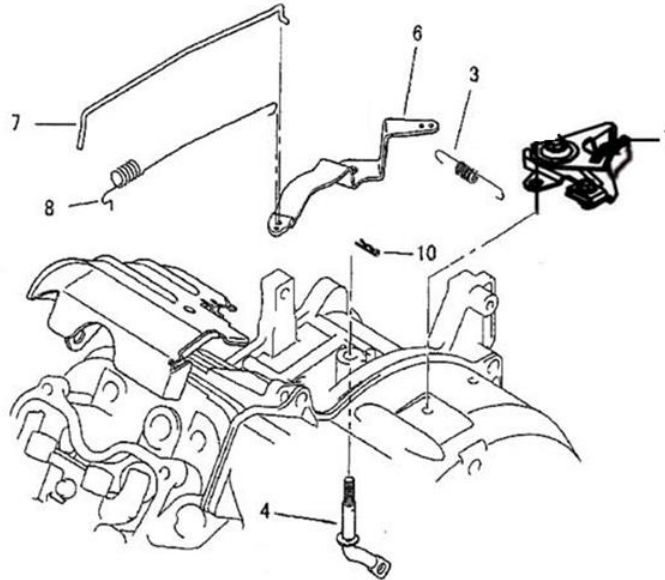

Position	Part number	Název	Name
1	784000134	Píst kompletní	Piston assembly
5	784000136	Ojnice	Connecting rod
6	784000137	Kliková hřídel	Crankshaft
7	587002020	Woodruffovo pero	Woodruff key
8	380620032-0001	Pero	Flat key

Position	Part number	Název	Name
1	784000140	Vahadlo ventilu set	Valve rocker set
2	784000143	Zdvihátko set	Valve tappet set
5	784000144	Vačková hřídel	Camshaft
6	784000148	Ventily set	Valve set

Position	Part number	Název	Name
1	784000150	Startér mechanický	Starter assembly
2	784000151	Kryt ventilátoru	Fan cover
5	271660038-0001	Vypínač motoru	Engine stop switch

Position	Part number	Název	Name
1	784000158	Těsnění karburátoru	Carburetor gasket
2	784000159	Příruba karburátoru	Carburetor insulator
3	784000160	Karburátor	Carburetor

Position	Part number	Název	Name
1	784000161	Setrvačnick	Flywheel
2	784000162	Cívka zapalování	Ignition coil
4	784000164	Ventilátor	Fan
5	784000165	Miska startéru	Starter idle pulley
6	03030020005	Matice	Nut

Position	Part number	Název	Name
1	784000167	Deska regulace otáček	Governor board
3	784000169	Vratná pružina	Return spring
4	784000170	Ovládací táhlo regulátoru	Governor control rod
6	784000172	Páka regulace otáček	Governor lever
7	784000173	Táhlo regulace otáček	Governor rod
8	784000174	Pružina táhla regulace	Governor rod spring
10	381350004-0001	Závlačka	Cotter pin