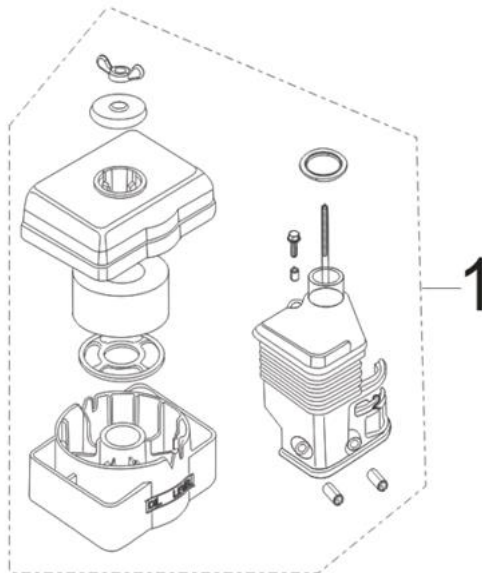

Position	Part number	Název	Name
1	797011038	Vačková hřídel	Camshaft
2	797011039	Ventily set	Valve set
3-4	797011040	Sedlo pružiny sacího ventilu	Intake valve spring seat
5	797001042	Koncovka ventilu	Valve rotator
6	797001043	Těsnění ventilu	Valve gasket
7	797001044	Zdvihátko ventilu	Valve tappet
8	797001045	Zdvihací tyčka ventilu	Valve pushing rod
9	797001046	Vodící deska ventilu	Valve guide plate
10	797001047	Seřizovací šroub ventilu	Valve adjusting bolt
11	797001048	Vahadlo ventilu	Valve rocker
12	797001049	Seřizovací matice ventilu	Valve adjusting nut
13	797001050	Matice	Nut
14	797001051	Pružina ventilu	Valve spring
15	7970110421	Pojistka ventilu	Valve lock

5

Position	Part number	Název	Name
5	012021500002	Startér kompletní	Starter assembly

Position	Part number	Název	Name
1	797001053	Kryt ventilátoru	Fan cover

Position	Part number	Název	Name
1	797001054	Karburátor	Carburetor
2	797001055	Těsnění vzduchového filtru	Air filter gasket
3	797001056	Těsnění karburátoru	Carburetor gasket
33	797001057	Příruba karburátoru	Carburetor insulator
34	797011058	Těsnění příruby karburátoru	Insulator gasket

Position	Part number	Název	Name
1	797001059	Vzduchový filtr kompletní	Air filter assembly

Position	Part number	Název	Name
1	797001060	Výfuk	Muffler
2	797001061	Těsnění výfuku	Muffler gasket

Position	Part number	Název	Name
1	797001062	Palivová nádrž	Fuel tank
2	797001063	Sítka nádrže	Fuel tank net
3	797001064	Palivová zátka	Fuel tank cap
4	797001065	Palivový filtr	Fuel filter
6	797001067	Palivová hadička	Fuel tube

Position	Part number	Název	Name
1	797001077	Deska regulátoru	Governor board
12	797001079	Vratná pružina	Return spring
13	797001080	Táhlo plynu	Throttle rod
14	797001081	Pružina táhla	Throttle rod spring
17	797001084	Páka regulátoru	Governor lever