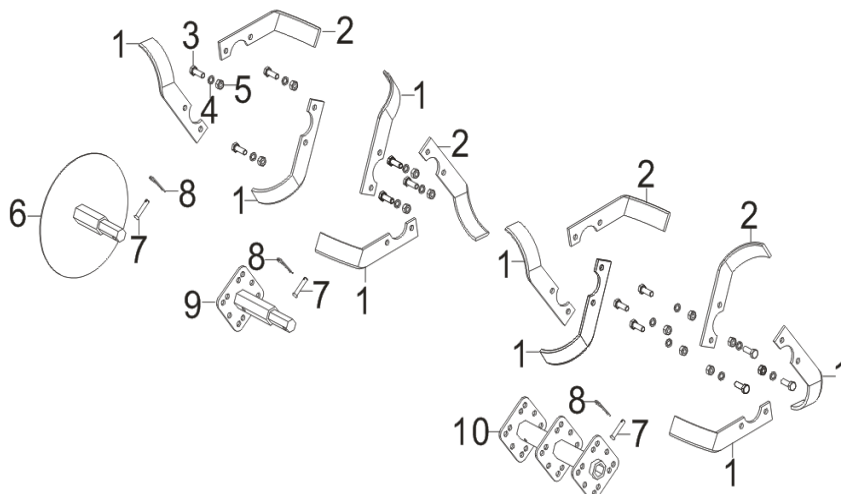

HECHT® 7970

made for garden

Position	Part number	Název	Name
1	Nedostupné	Závlačka	Cotter pin
2	797000113	Páka řazení	Shift control lever
3	Nedostupné	Madlo	Handle
5	797000116	Páčka aretace řidítek	Handlebar locking lever
6	25261100102	Svorka bowdenů	Cable clamp
7	Nedostupné	Pružná podložka	Spring washer
8	Nedostupné	Podložka	Washer
9	797000120	Pravé madlo	Right handle
10	7100-2015-331	Vypínač motoru	Engine switch
11	797000122	Páka	Control lever
12	797000123	Ovládání plynu	Throttle control assembly
13	797000124	Rukojeť madla	Handle grip
14	797000125	Panel řidítek	Panel
15	Nedostupné	Matice	Nut
16	Nedostupné	Pružná podložka	Spring washer
17	Nedostupné	Podložka	Washer
18	Nedostupné	Šroub	Screw
19	797000130	Levé madlo	Left handle
20	797000131	Páka	Control lever
21	Nedostupné	Šroub	Screw
22	797000133	Stojan řidítek	Handlebar base
23	Nedostupné	Šroub	Screw
24	Nedostupné	Podložka	Washer
25	Nedostupné	Šroub	Screw
26	Nedostupné	Podložka	Washer
27	Nedostupné	Podložka	Washer
28	Nedostupné	Matice	Nut
29	797000140	Bowden zpátečky	Reverse cable
30	797000141	Bowden spojky	Clutch cable
31	Nedostupné	Šroub	Screw

Position	Part number	Název	Name
1	Nedostupné	Šroub	Screw
2	HECHT000720	Kolo kompletní (pár) s pastorkem (pozice 3)	Wheel (pair) with wheel axle (position 3)
	008001017	Duše kola 4.00-8	Wheel tube 4.00-8
3	797000166	Hřídel s prokluzovým pastorkem	Wheel axle
4	Nedostupné	Podložka	Washer
5	Nedostupné	Matice	Nut