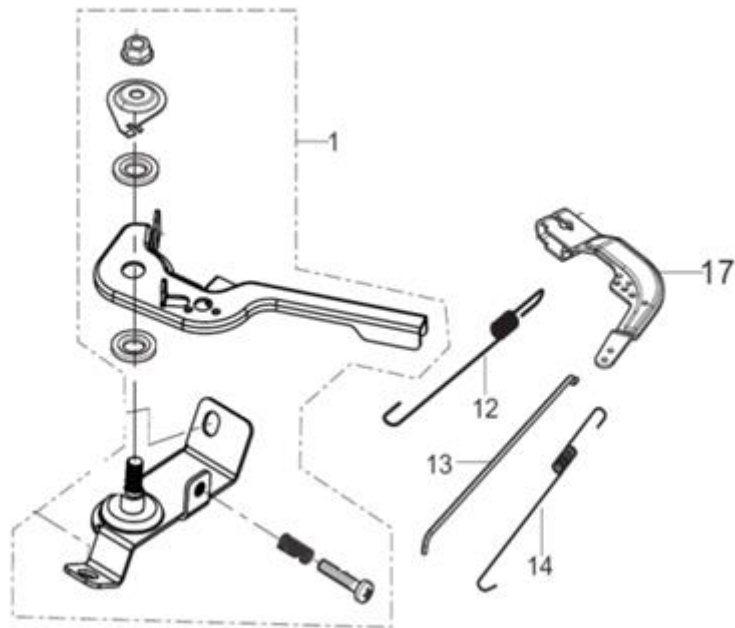

Position	Part number	Název	Name
1	797011038	Vačková hřídel	Camshaft
2	797011039	Ventily set	Valve set
3-4	797011040	Sedlo pružiny sacího ventilu	Intake valve spring seat
5	797001042	Koncovka ventilu	Valve rotator
6	797001043	Těsnění ventilu	Valve gasket
7	797001044	Zdvihátko ventilu	Valve tappet
8	797001045	Zdvihací tyčka ventilu	Valve pushing rod
9	797001046	Vodící deska ventilu	Valve guide plate
10	797001047	Seřizovací šroub ventilu	Valve adjusting bolt
11	797001048	Vahadlo ventilu	Valve rocker
12	797001049	Seřizovací matice ventilu	Valve adjusting nut
13	797001050	Matice	Nut
14	797001051	Pružina ventilu	Valve spring
15	7970110421	Pojistka ventilu	Valve lock

5

Position	Part number	Název	Name
5	012021500002	Startér kompletní	Starter assembly

Position	Part number	Název	Name
1	797001053	Kryt ventilátoru	Fan cover

Position	Part number	Název	Name
1	797001054	Karburátor	Carburetor
2	797001055	Těsnění vzduchového filtru	Air filter gasket
3	797001056	Těsnění karburátoru	Carburetor gasket
33	797001057	Příruba karburátoru	Carburetor insulator
34	797011058	Těsnění příruby karburátoru	Insulator gasket

Position	Part number	Název	Name
1	797001059	Vzduchový filtr kompletní	Air filter assembly

Position	Part number	Název	Name
1	797001060	Výfuk	Muffler
2	797001061	Těsnění výfuku	Muffler gasket

Position	Part number	Název	Name
1	797001062	Palivová nádrž	Fuel tank
2	797001063	Sítka nádrže	Fuel tank net
3	797001064	Palivová zátka	Fuel tank cap
4	797001065	Palivový filtr	Fuel filter
6	797001067	Palivová hadička	Fuel tube

Position	Part number	Název	Name
1	797001077	Deska regulátoru	Governor board
12	797001079	Vratná pružina	Return spring
13	797001080	Táhlo plynu	Throttle rod
14	797001081	Pružina táhla	Throttle rod spring
17	797001084	Páka regulátoru	Governor lever