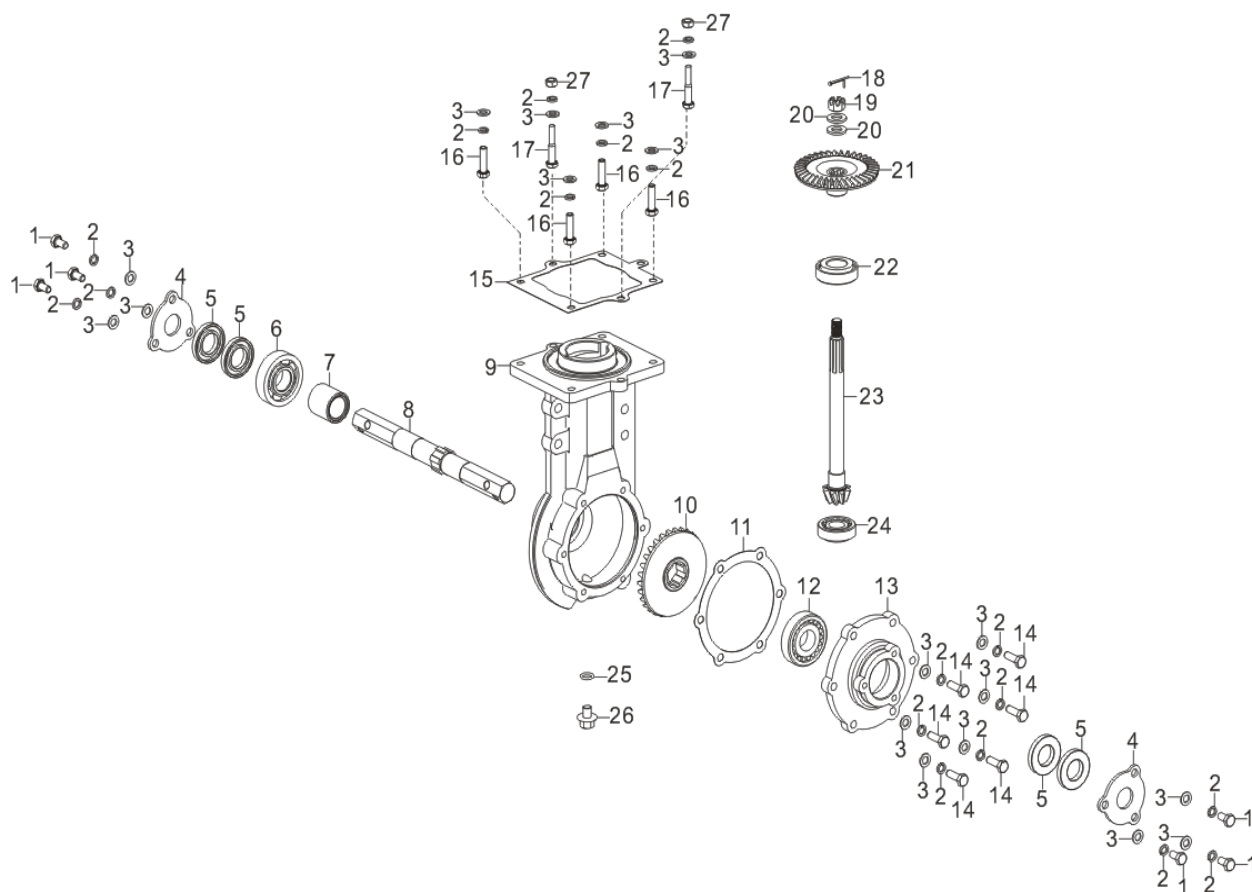

Position	Part number	Název	Name
1	Nedostupné	Šroub	Screw
2	Nedostupné	Pružná podložka	Spring washer
3	Nedostupné	Podložka	Washer
4	797000090	Kryt	Cover
5	797000091	Gufero	Oil seal
6	6305	Ložisko	Bearing
7	797000093	Pouzdro	Bushing
8	797000094	Hřídel nožů	Output shaft
9	Nedostupné	Skříň převodovky	Gearbox case
10	797000096	Ozubené kolo převodovky	Bevel gear
11	797000097	Těsnění převodovky	Gear gasket
12	797000098	Ložisko	Bearing
13	797000099	Víko převodovky	Gearbox cover
14	Nedostupné	Šroub	Screw
15	797000101	Těsnění	Gasket
16	Nedostupné	Šroub	Screw
17	Nedostupné	Šroub	Screw
18	Nedostupné	Závlačka	Cotter pin
19	Nedostupné	Korunová matice	Slotted nut
20	Nedostupné	Podložka	Washer
21	797000107	Kuželové kolo	Bevel gear
22	797000108	Ložisko	Bearing
23	797000109	Hřídel	Shaft
24	797000110	Ložisko	Bearing
25	797000111	O kroužek	O ring
26	797000112	Vypouštěcí šroub	Oil drain plug