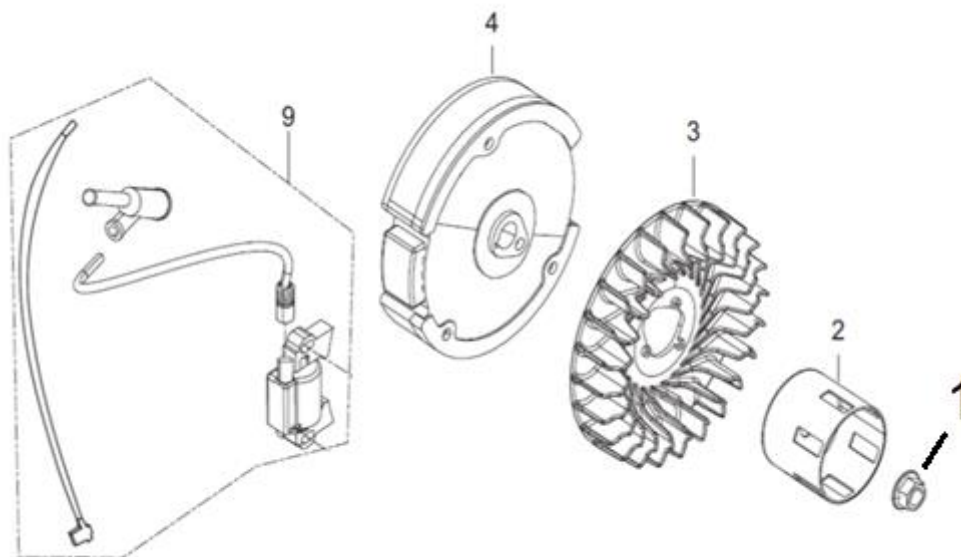

Position	Part number	Název	Name
1	746001066	Matice	Nut
2	797001072	Miska startéru	Starter idle pulley
3	797001073	Ventilátor	Fan
4	797001074	Setrvačnick	Flywheel
9	797001076	Cívka zapalování	Ignition coil