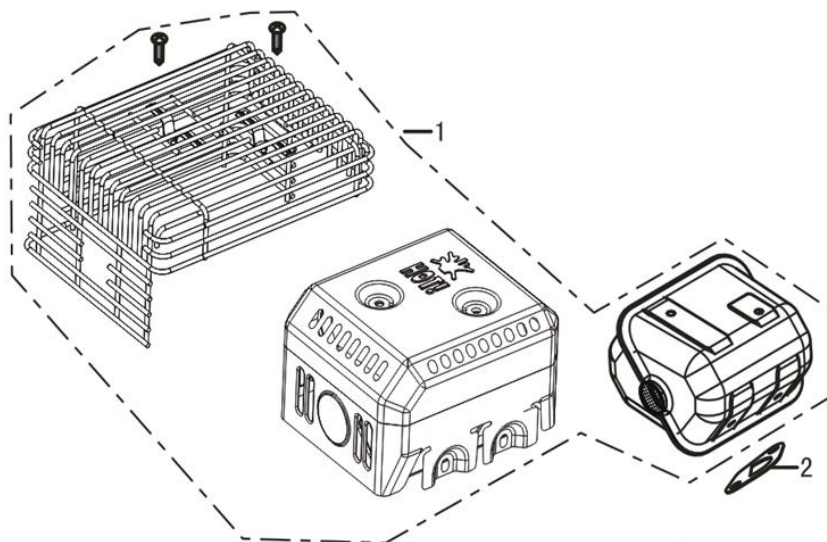

Position	Part number	Název	Name
1	797001060	Výfuk	Muffler
2	797001061	Těsnění výfuku	Muffler gasket