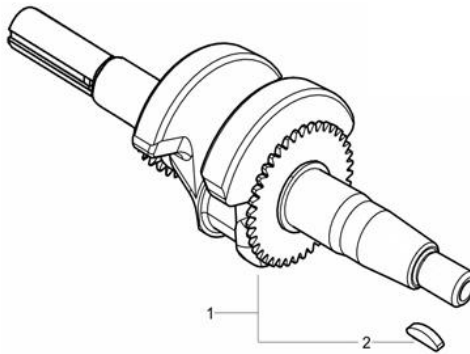

Position	Part number	Název	Name
1	797001032	Kliková hřídel	Crankshaft
2	Nedostupné	Woodruffovo pero	Woodruff key