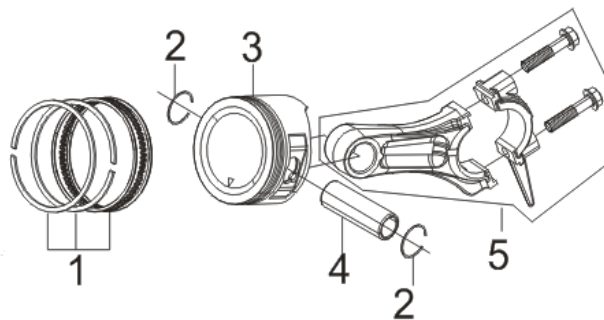

Position	Part number	Název	Name
1	797001033	Pístní kroužky set	Piston ring set
2	797001034	Pojistka pístního čepu	Piston pin clip
3	797001035	Píst	Piston
4	797001036	Pístní čep	Piston pin
5	797001037	Ojnice	Connecting rod