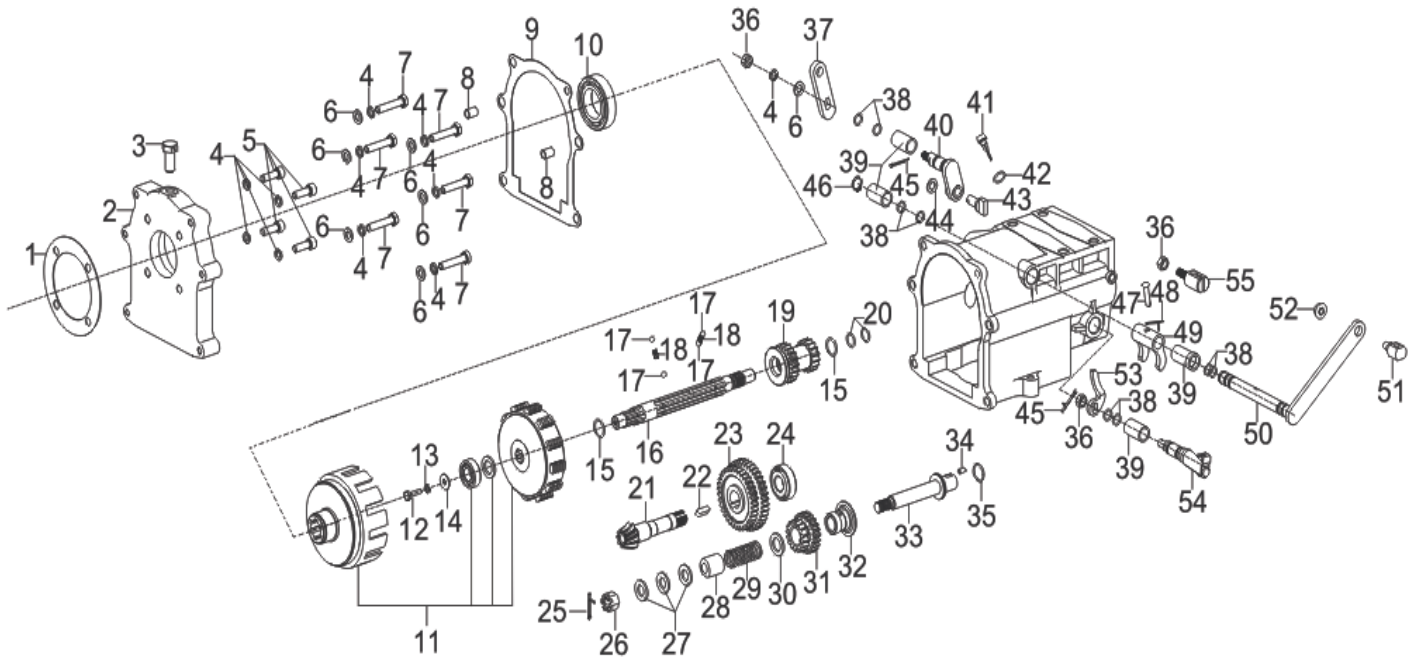

HECHT[®] 7970

made for garden

Position	Part number	Název	Name
0	797000000	Převodovka kompletní	Gearbox assembly
1	797000001	Skříň převodovky	Gearbox case
2	142103	Ložisko	Bearing
3	797000003	Pojistný kroužek	Retainer ring
4	797000004	Matice	Round nut
5	Nedostupné	Podložka	Washer
6	Nedostupné	Pružná podložka	Spring washer
7	Nedostupné	Šroub	Screw
8	797000008	Pouzdro	Bushing
9	797000009	Pero	Flat key
10	Nedostupné	Velká podložka	Big washer
11	Nedostupné	Podložka	Washer
12	Nedostupné	Šroub	Screw
13	797000013	Pouzdro	Bushing
14	797000014	O kroužek	O ring
15	797000015	Příruba	Flange
16	797000016	Gufero	Oil seal
17	797000017	Kryt	Cover
18	Nedostupné	Šroub	Screw
19	797000019	Těsnění	Gasket
20	797000020	Kryt	Cover

Position	Part number	Název	Name
35	797000055	O kroužek	O ring
36	Nedostupné	Matice	Nut
37	797000057	Táhlo	Shift arm
38	797000058	O kroužek	O ring
39	Nedostupné	Pouzdro	Bushing
40	797000060	Páčka	Shift fork
41	797000061	Olejová měrka	Oil dipstick
42	797000062	O kroužek	O ring
43	Nedostupné	Páčka	Fork
44	Nedostupné	Podložka	Washer
45	Nedostupné	Čep	Pin
46	Nedostupné	Pojistný kroužek	Circlip
47	Nedostupné	Čep	Pin
48	Nedostupné	Závlačka	Cotter pin
49	797000069	Vidlice řazení	Shift fork
50	797000070	Páka řazení	Shift arm
51	797000071	Čep	Pin
52	Nedostupné	Matice	Nut
53	797000073	Páčka	Lever
54	797000074	Táhlo	Shift arm
55	Nedostupné	Čep	Pin

Position	Part number	Název	Name
1	797001077	Deska regulátoru	Governor board
12	797001079	Vratná pružina	Return spring
13	797001080	Táhlo plynu	Throttle rod
14	797001081	Pružina táhla	Throttle rod spring
17	797001084	Páka regulátoru	Governor lever