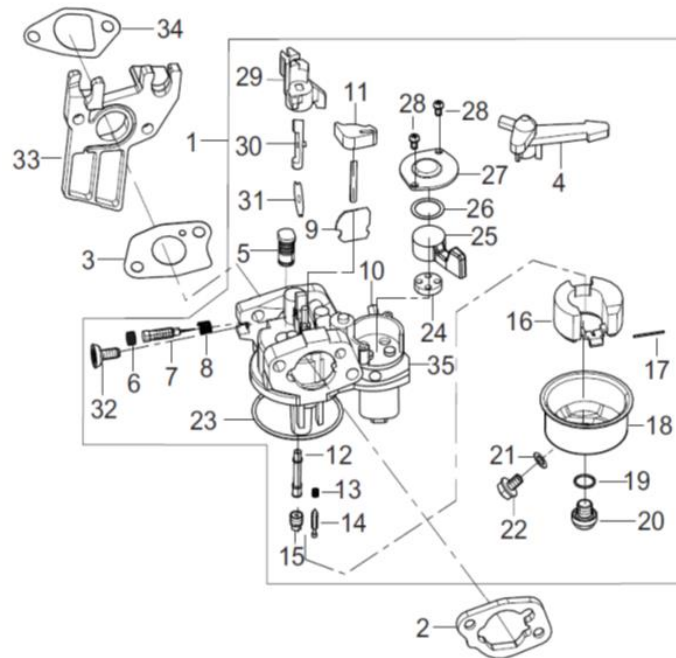

Position	Part number	Název	Name
1	797001032	Kliková hřídel	Crankshaft
2	Nedostupné	Woodruffovo pero	Woodruff key

Position	Part number	Název	Name
1	797001033	Pístní kroužky set	Piston ring set
2	797001034	Pojistka pístního čepu	Piston pin clip
3	797001035	Píst	Piston
4	797001036	Pístní čep	Piston pin
5	797001037	Ojnice	Connecting rod

Position	Part number	Název	Name
1	797011038	Vačková hřídel	Camshaft
2	797011039	Ventily set	Valve set
3-4	797011040	Sedlo pružiny sacího ventilu	Intake valve spring seat
5	797001042	Koncovka ventilu	Valve rotator
6	797001043	Těsnění ventilu	Valve gasket
7	797001044	Zdvihátko ventilu	Valve tappet
8	797001045	Zdvihací tyčka ventilu	Valve pushing rod
9	797001046	Vodící deska ventilu	Valve guide plate
10	797001047	Seřizovací šroub ventilu	Valve adjusting bolt
11	797001048	Vahadlo ventilu	Valve rocker
12	797001049	Seřizovací matice ventilu	Valve adjusting nut
13	797001050	Matice	Nut
14	797001051	Pružina ventilu	Valve spring
15	7970110421	Pojistka ventilu	Valve lock

5

Position	Part number	Název	Name
5	012021500002	Startér kompletní	Starter assembly

Position	Part number	Název	Name
1	797001053	Kryt ventilátoru	Fan cover

Position	Part number	Název	Name
1	797001054	Karburátor	Carburetor
2	797001055	Těsnění vzduchového filtru	Air filter gasket
3	797001056	Těsnění karburátoru	Carburetor gasket
33	797001057	Příruba karburátoru	Carburetor insulator
34	797011058	Těsnění příruby karburátoru	Insulator gasket

Position	Part number	Název	Name
1	797001077	Deska regulátoru	Governor board
12	797001079	Vratná pružina	Return spring
13	797001080	Táhlo plynu	Throttle rod
14	797001081	Pružina táhla	Throttle rod spring
17	797001084	Páka regulátoru	Governor lever