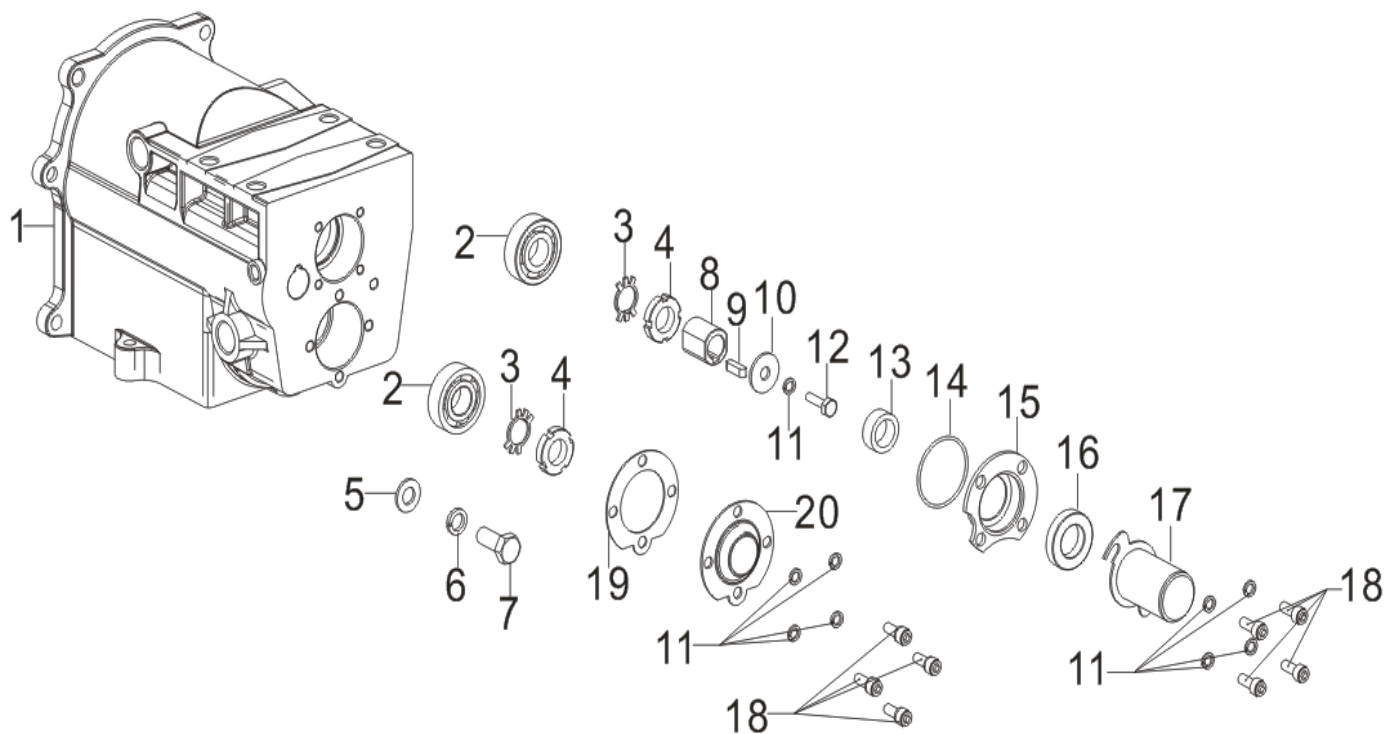

HECHT[®] 7970

made for garden

Position	Part number	Název	Name
0	797000000	Převodovka kompletní	Gearbox assembly
1	797000001	Skříň převodovky	Gearbox case
2	142103	Ložisko	Bearing
3	797000003	Pojistný kroužek	Retainer ring
4	797000004	Matice	Round nut
5	Nedostupné	Podložka	Washer
6	Nedostupné	Pružná podložka	Spring washer
7	Nedostupné	Šroub	Screw
8	797000008	Pouzdro	Bushing
9	797000009	Pero	Flat key
10	Nedostupné	Velká podložka	Big washer
11	Nedostupné	Podložka	Washer
12	Nedostupné	Šroub	Screw
13	797000013	Pouzdro	Bushing
14	797000014	O kroužek	O ring
15	797000015	Příruba	Flange
16	797000016	Gufero	Oil seal
17	797000017	Kryt	Cover
18	Nedostupné	Šroub	Screw
19	797000019	Těsnění	Gasket
20	797000020	Kryt	Cover

Position	Part number	Název	Name
1	797001077	Deska regulátoru	Governor board
12	797001079	Vratná pružina	Return spring
13	797001080	Táhlo plynu	Throttle rod
14	797001081	Pružina táhla	Throttle rod spring
17	797001084	Páka regulátoru	Governor lever