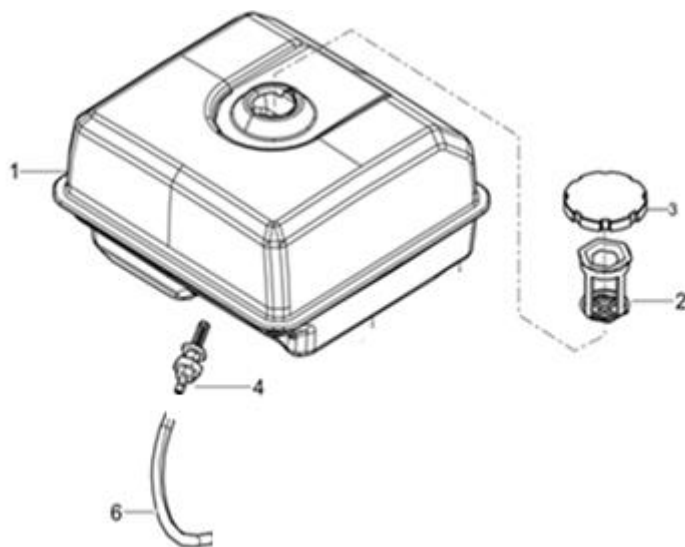

Position	Part number	Název	Name
1	797001062	Palivová nádrž	Fuel tank
2	797001063	Sítka nádrže	Fuel tank net
3	797001064	Palivová zátka	Fuel tank cap
4	797001065	Palivový filtr	Fuel filter
6	797001067	Palivová hadička	Fuel tube