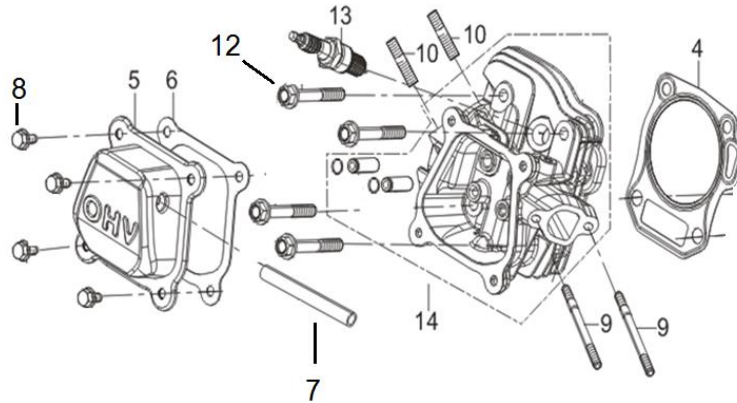

Position	Part number	Název	Name
1	Nedostupné	Šroub	Screw
2	Nedostupné	Matice	Nut
3	797000145	Levý vnější kryt nožů	Left outer blade cover
4	797000146	Levý vnitřní kryt nožů	Left inner blade cover
5	797000147	Pravý vnitřní kryt nožů	Right inner blade cover
6	797000148	Pravý vnější kryt nožů	Right outer blade cover
7	797000149	Levý držák krytu	Left bracket
8	797000150	Pravý držák krytu	Right bracket
9	797000151	Středový držák krytu nožů	Middle bracket
10	Nedostupné	Šroub	Screw
11	Nedostupné	Podložka	Washer
12	Nedostupné	Pružná podložka	Spring washer
13	110307	Matice	Nut
14	797000156	Závěs	Trailer
15	100107042	Šroub	Screw
16	797000158	Čep	Pin
17	Nedostupné	Závlačka	Cotter pin
18	797000160	Držák pluhu	Plough holder
19	797000161	Stojan	Stand
20	7100-614	Čep	Pin
21	7100-612	Závlačka	Cotter pin

Position	Part number	Název	Name
1	Nedostupné	Šroub	Screw
2	HECHT000720	Kolo kompletní (pár) s pastorkem (pozice 3)	Wheel (pair) with wheel axle (position 3)
	008001017	Duše kola 4.00-8	Wheel tube 4.00-8
3	797000166	Hřídel s prokluzovým pastorkem	Wheel axle
4	Nedostupné	Podložka	Washer
5	Nedostupné	Matice	Nut

Pravý - 797000169

Levý - 797000170

Position	Part number	Název	Name
1	797000169	Nůž pravý (8 vpravo + 4 vlevo = 12 celkem)	Blade right (8 right + 4 left = 12 total)
2	797000170	Nůž levý (4 vpravo + 8 vlevo = 12 celkem)	Blade left (4 right + 8 left = 12 total)
3	100107027	Šroub	Bolt
4	120207	Podložka	Washer
5	110107	Matice	Nut
6	797000174	Vnější kryt	Outer cover
7	797000175	Čep	Pin
8	797000176	Závlačka	Cotter pin
9	797000177	Vnější unašeč nože	Blade outer retainer
10	797000178	Unašeč nože	Blade retainer