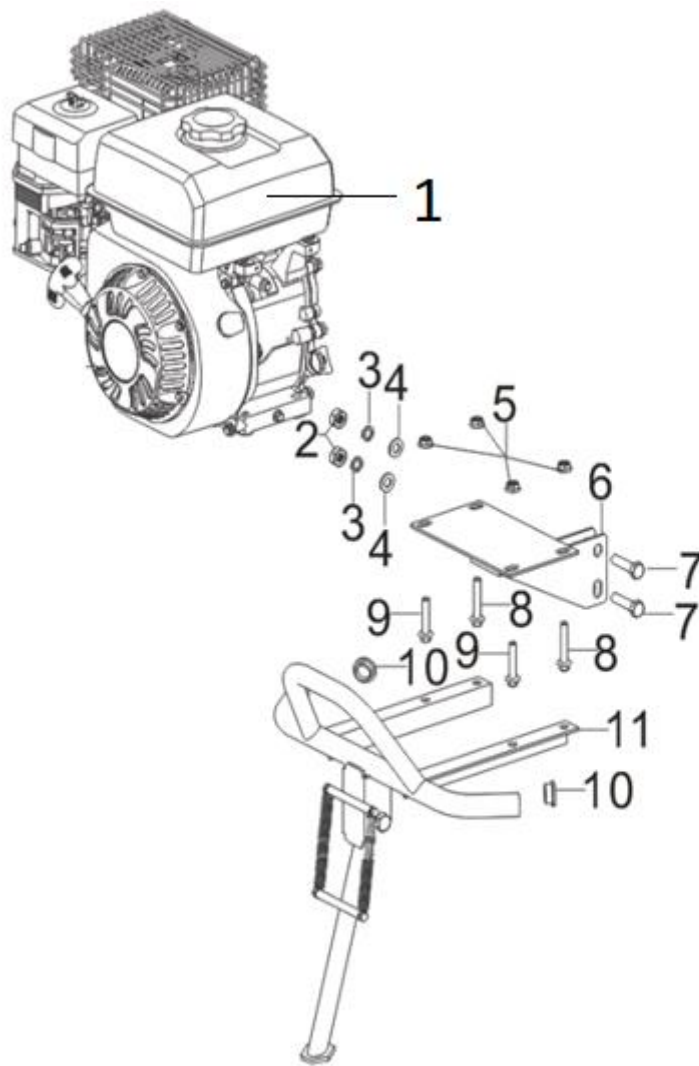

Position	Part number	Název	Name
0	797000000	Převodovka kompletní	Gearbox assembly
1	797000021	Těsnění	Gasket
2	797000022	Víko převodovky	Gearbox cover
3	797000023	Šroub	Screw
4	Nedostupné	Podložka	Washer
5	Nedostupné	Šroub	Screw
6	Nedostupné	Podložka	Washer
7	Nedostupné	Šroub	Screw
8	Nedostupné	Čep	Pin
9	797000029	Těsnění převodovky	Gearbox gasket
10	140107	Ložisko	Bearing
11	797000031	Spojka	Clutch
12	Nedostupné	Šroub	Screw
13	Nedostupné	Podložka	Washer
14	Nedostupné	Velká podložka	Big washer
15	Nedostupné	Kroužek	Ring
16	797000036	Hřídel	Shaft
17	Nedostupné	Kulička	Ball
18	Nedostupné	Pružina	Spring
19	797000039	Ozubené dvojkolo	Duplex gear
20	797000040	O kroužek	O ring
21	797000041	Hřídel	Shaft
22	797000042	Pero	Flat key
23	797000043	Ozubené dvojkolo	Duplex gear
24	797000044	Ložisko	Bearing
25	Nedostupné	Závlačka	Cotter pin
26	Nedostupné	Korunová matice	Slotted nut
27	Nedostupné	Podložka	Washer
28	Nedostupné	Pouzdro	Bushing
29	797000049	Pružina	Spring
30	Nedostupné	Podložka	Washer
31	797000051	Ozubené dvojkolo	Duplex gear
32	797000052	Přítlačné kolo	Reverse push plate
33	797000053	Hřídel	Shaft
34	Nedostupné	Čep	Pin

Position	Part number	Název	Name
E17-1	797000076	Motor	Engine
E17-2	Nedostupné	Matice	Nut
E17-3	Nedostupné	Pružná podložka	Spring washer
E17-4	Nedostupné	Podložka	Washer
E17-5	Nedostupné	Matice	Nut
E17-6	797000081	Lůžko motoru	Engine base plate
E17-7	Nedostupné	Šroub	Screw
E17-8	Nedostupné	Šroub	Screw
E17-9	Nedostupné	Šroub	Screw
E17-10	Nedostupné	Záslepka	Plug
E17-11	797000086	Rám	Frame

Position	Part number	Název	Name
1	797001077	Deska regulátoru	Governor board
12	797001079	Vratná pružina	Return spring
13	797001080	Táhlo plynu	Throttle rod
14	797001081	Pružina táhla	Throttle rod spring
17	797001084	Páka regulátoru	Governor lever