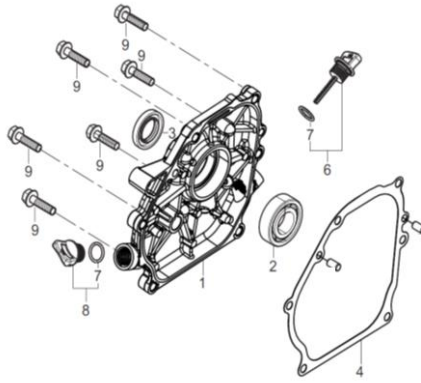

Position	Part number	Název	Name
1	797001024	Víko klikové skříně	Crankcase cover
2	142105	Ložisko	Bearing
3	620801003	Gufero	Oil seal
4	797001027	Těsnění klikové skříně	Crankcase gasket
6	710003005	Olejová měrka	Oil dipstick
7	710003006	Olejová zátka	Oil plug
8	Nedostupné	Šroub	Screw