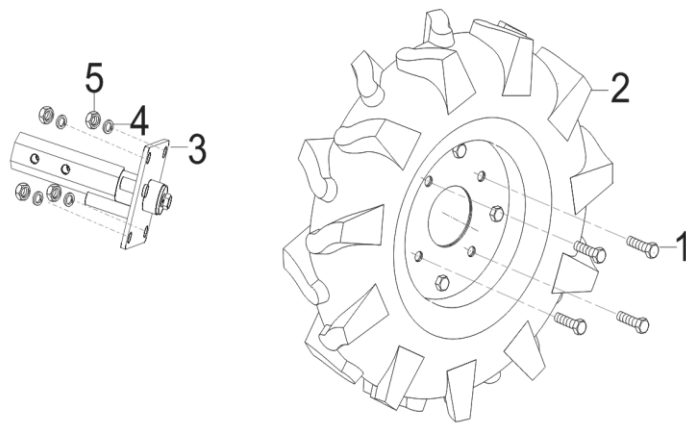

HECHT® 7970

made for garden

Position	Part number	Název	Name
1	Nedostupné	Závlačka	Cotter pin
2	797000113	Páka řazení	Shift control lever
3	Nedostupné	Madlo	Handle
5	797000116	Páčka aretace řidítek	Handlebar locking lever
6	25261100102	Svorka bowdenů	Cable clamp
7	Nedostupné	Pružná podložka	Spring washer
8	Nedostupné	Podložka	Washer
9	797000120	Pravé madlo	Right handle
10	7100-2015-331	Vypínač motoru	Engine switch
11	797000122	Páka	Control lever
12	797000123	Ovládání plynu	Throttle control assembly
13	797000124	Rukojeť madla	Handle grip
14	797000125	Panel řidítek	Panel
15	Nedostupné	Matice	Nut
16	Nedostupné	Pružná podložka	Spring washer
17	Nedostupné	Podložka	Washer
18	Nedostupné	Šroub	Screw
19	797000130	Levé madlo	Left handle
20	797000131	Páka	Control lever
21	Nedostupné	Šroub	Screw
22	797000133	Stojan řidítek	Handlebar base
23	Nedostupné	Šroub	Screw
24	Nedostupné	Podložka	Washer
25	Nedostupné	Šroub	Screw
26	Nedostupné	Podložka	Washer
27	Nedostupné	Podložka	Washer
28	Nedostupné	Matice	Nut
29	797000140	Bowden zpátečky	Reverse cable
30	797000141	Bowden spojky	Clutch cable
31	Nedostupné	Šroub	Screw

Position	Part number	Název	Name
1	Nedostupné	Šroub	Screw
2	Nedostupné	Matice	Nut
3	797000145	Levý vnější kryt nožů	Left outer blade cover
4	797000146	Levý vnitřní kryt nožů	Left inner blade cover
5	797000147	Pravý vnitřní kryt nožů	Right inner blade cover
6	797000148	Pravý vnější kryt nožů	Right outer blade cover
7	797000149	Levý držák krytu	Left bracket
8	797000150	Pravý držák krytu	Right bracket
9	797000151	Středový držák krytu nožů	Middle bracket
10	Nedostupné	Šroub	Screw
11	Nedostupné	Podložka	Washer
12	Nedostupné	Pružná podložka	Spring washer
13	110307	Matice	Nut
14	797000156	Závěs	Trailer
15	100107042	Šroub	Screw
16	797000158	Čep	Pin
17	Nedostupné	Závlačka	Cotter pin
18	797000160	Držák pluhu	Plough holder
19	797000161	Stojan	Stand
20	7100-614	Čep	Pin
21	7100-612	Závlačka	Cotter pin