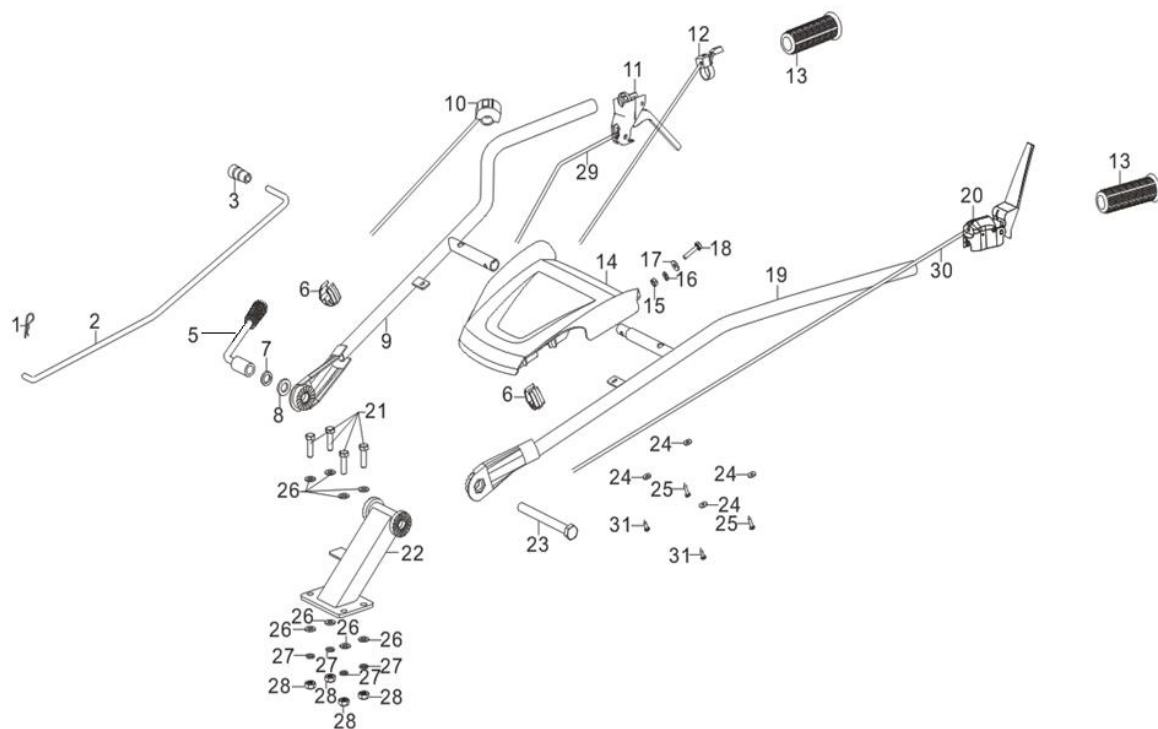

HECHT® 7970

made for garden

Position	Part number	Název	Name
1	Nedostupné	Závlačka	Cotter pin
2	797000113	Páka řazení	Shift control lever
3	Nedostupné	Madlo	Handle
5	797000116	Páčka aretace řidítek	Handlebar locking lever
6	25261100102	Svorka bowdenů	Cable clamp
7	Nedostupné	Pružná podložka	Spring washer
8	Nedostupné	Podložka	Washer
9	797000120	Pravé madlo	Right handle
10	7100-2015-331	Vypínač motoru	Engine switch
11	797000122	Páka	Control lever
12	797000123	Ovládání plynu	Throttle control assembly
13	797000124	Rukojeť madla	Handle grip
14	797000125	Panel řidítek	Panel
15	Nedostupné	Matice	Nut
16	Nedostupné	Pružná podložka	Spring washer
17	Nedostupné	Podložka	Washer
18	Nedostupné	Šroub	Screw
19	797000130	Levé madlo	Left handle
20	797000131	Páka	Control lever
21	Nedostupné	Šroub	Screw
22	797000133	Stojan řidítek	Handlebar base
23	Nedostupné	Šroub	Screw
24	Nedostupné	Podložka	Washer
25	Nedostupné	Šroub	Screw
26	Nedostupné	Podložka	Washer
27	Nedostupné	Podložka	Washer
28	Nedostupné	Matice	Nut
29	797000140	Bowden zpátečky	Reverse cable
30	797000141	Bowden spojky	Clutch cable
31	Nedostupné	Šroub	Screw