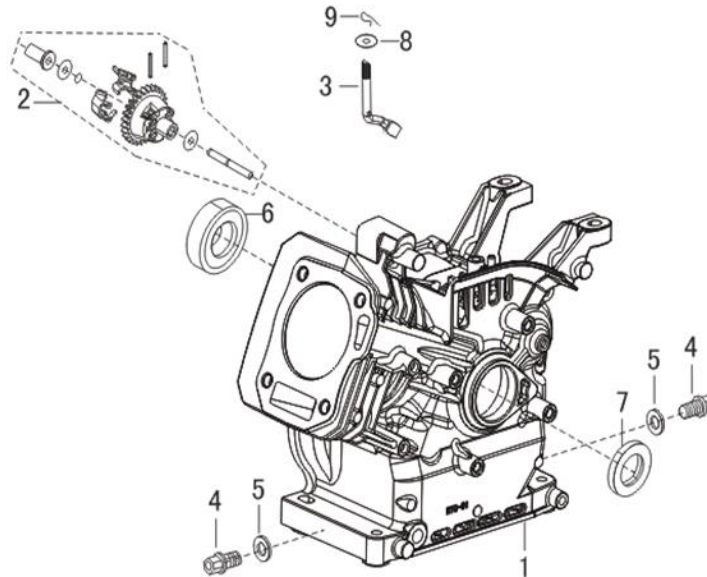

Pravý - 797000169

Levý - 797000170

Position	Part number	Název	Name
1	797000169	Nůž pravý (8 vpravo + 4 vlevo = 12 celkem)	Blade right (8 right + 4 left = 12 total)
2	797000170	Nůž levý (4 vpravo + 8 vlevo = 12 celkem)	Blade left (4 right + 8 left = 12 total)
3	100107027	Šroub	Bolt
4	120207	Podložka	Washer
5	110107	Matice	Nut
6	797000174	Vnější kryt	Outer cover
7	797000175	Čep	Pin
8	797000176	Závlačka	Cotter pin
9	797000177	Vnější unašeč nože	Blade outer retainer
10	797000178	Unašeč nože	Blade retainer

Position	Part number	Název	Name
4	797001004	Těsnění hlavy válce	Cylinder head gasket
5	797001005	Ventilové víko	Cylinder head cover
6	797001006	Těsnění ventilového víka	Cylinder head cover gasket
7	Nedostupné	Hadička odvodu vzduchu	Breathing tube
8	Nedostupné	Šroub	Screw
9	797001009	Svorník	Stud bolt
10	797001010	Svorník	Stud bolt
12	Nedostupné	Šroub	Screw
13	A969P	Svíčka zapalování	Spark plug
14	797001014	Hlava válce	Cylinder head

Position	Part number	Název	Name
1	Nedostupné	Klíková skříň	Crankcase
2	797001016	Regulátor otáček	Governor assembly
3	Nedostupné	Ovládací táhlo regulátoru	Governor control rod
4	797001018	Vypouštěcí šroub	Oil drain plug
5	797001019	Podložka	Washer
6	142105	Ložisko	Bearing
7	620801003	Gufero	Oil seal
8	Nedostupné	Podložka	Washer
9	Nedostupné	Závlačka	Cotter pin