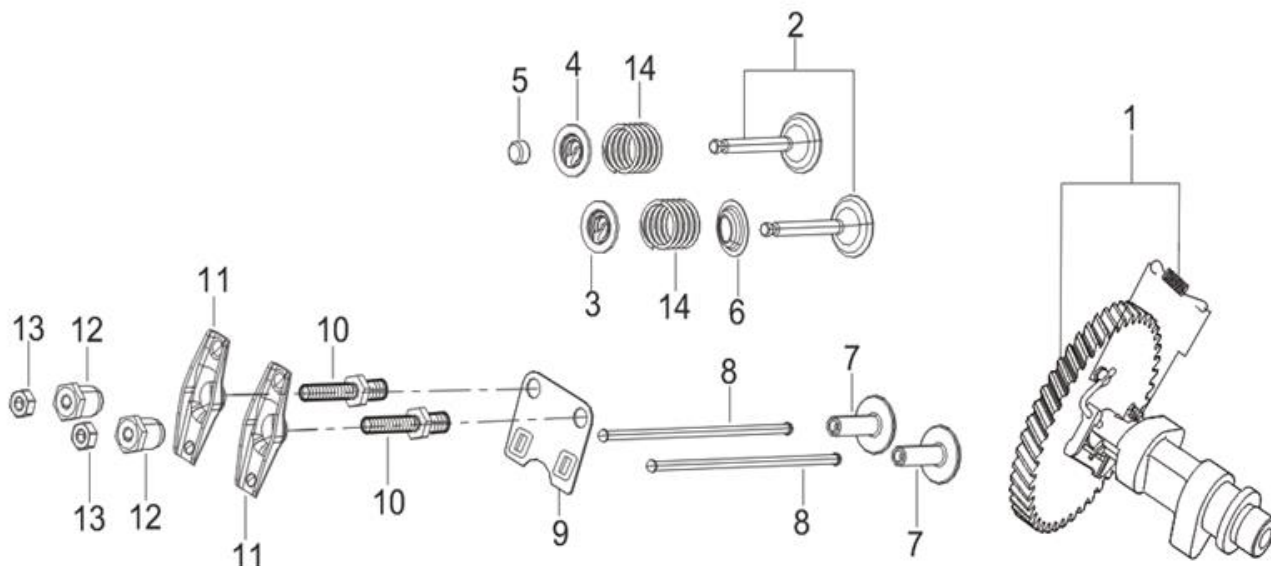

Position	Part number	Název	Name
1	797011038	Vačková hřídel	Camshaft
2	797011039	Ventily set	Valve set
3-4	797011040	Sedlo pružiny sacího ventilu	Intake valve spring seat
5	797001042	Koncovka ventilu	Valve rotator
6	797001043	Těsnění ventilu	Valve gasket
7	797001044	Zdvihátko ventilu	Valve tappet
8	797001045	Zdvihací tyčka ventilu	Valve pushing rod
9	797001046	Vodící deska ventilu	Valve guide plate
10	797001047	Seřizovací šroub ventilu	Valve adjusting bolt
11	797001048	Vahadlo ventilu	Valve rocker
12	797001049	Seřizovací matice ventilu	Valve adjusting nut
13	797001050	Matice	Nut
14	797001051	Pružina ventilu	Valve spring
15	7970110421	Pojistka ventilu	Valve lock