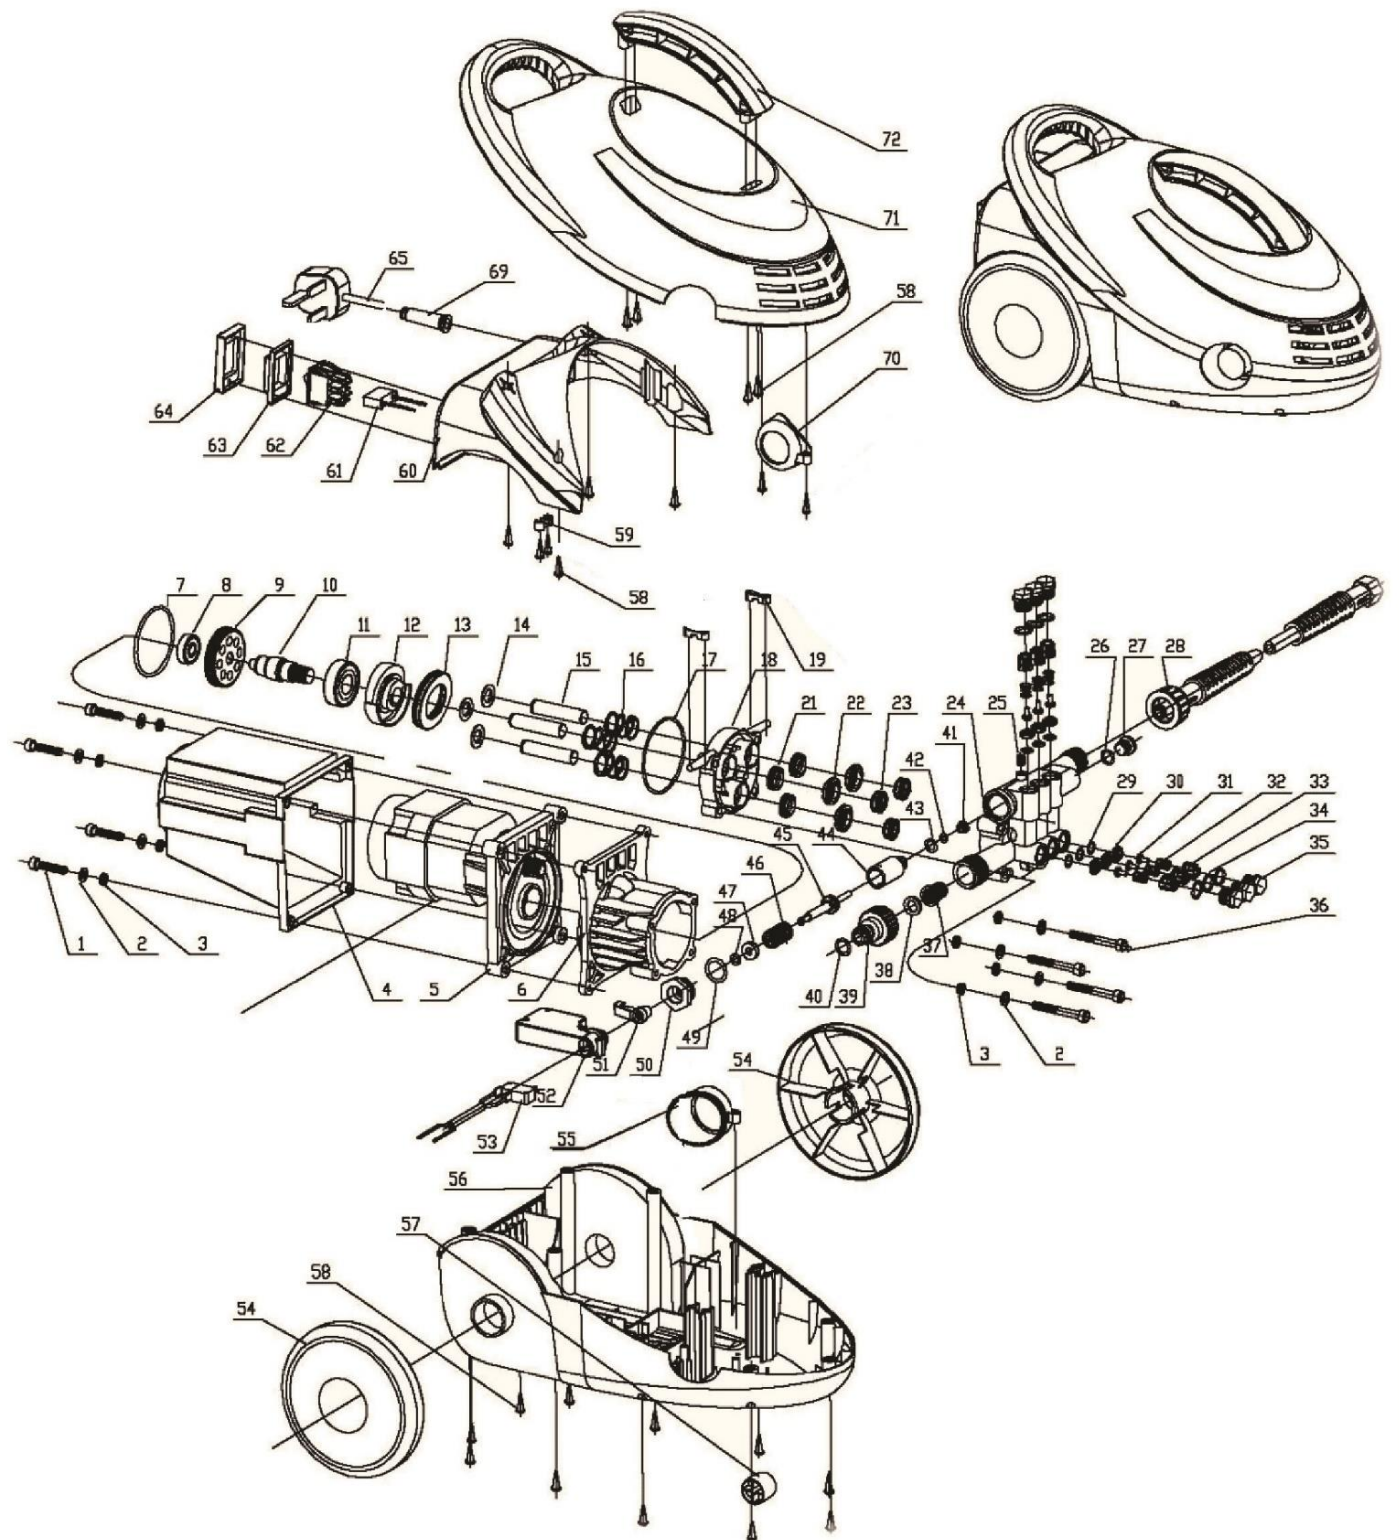

# HECHT<sup>®</sup> 316

made for garden

| Position   | Part number | Název                        | Name                    |
|--|-------------|------------------------------|-------------------------|
| Na tento stroj lze objednat již pouze níže vedené díly / Only below listed spare parts can be ordered.                   |             |                              |                         |
| 44-52  | 91096783    | Tlakový spínač kompletní     | Pressure valve assembly |
| 73, 74   |             | Pistole s nástavcem + hadicí | Pressure gun with hose  |
| <b>Díl 73 a 74 byl nahrazen – Z důvodu odlišných koncovek je nutno zakoupit níže uvedené položky jako SET</b>            |             |                              |                         |
| 91104126 (hadice), 91104125 (pistole), 91096768 (nástavec).  |             |                              |                         |
| <b>2 trysky na výběr - 91096767 (plochá tryska) 91096765 (Vysokotlaká tryska).</b>                                       |             |                              |                         |
| <b>Part 73 and 74 have been replaced - Due to different end caps, the items listed below must be purchased as a SET.</b> |             |                              |                         |
| 91104126 (hose), 91104125 (gun), 91096768 (adapter).   |             |                              |                         |
| <b>2 nozzles to choose - 91096767 (flat nozzle) 91096765 (high pressure nozzle).</b>                                     |             |                              |                         |