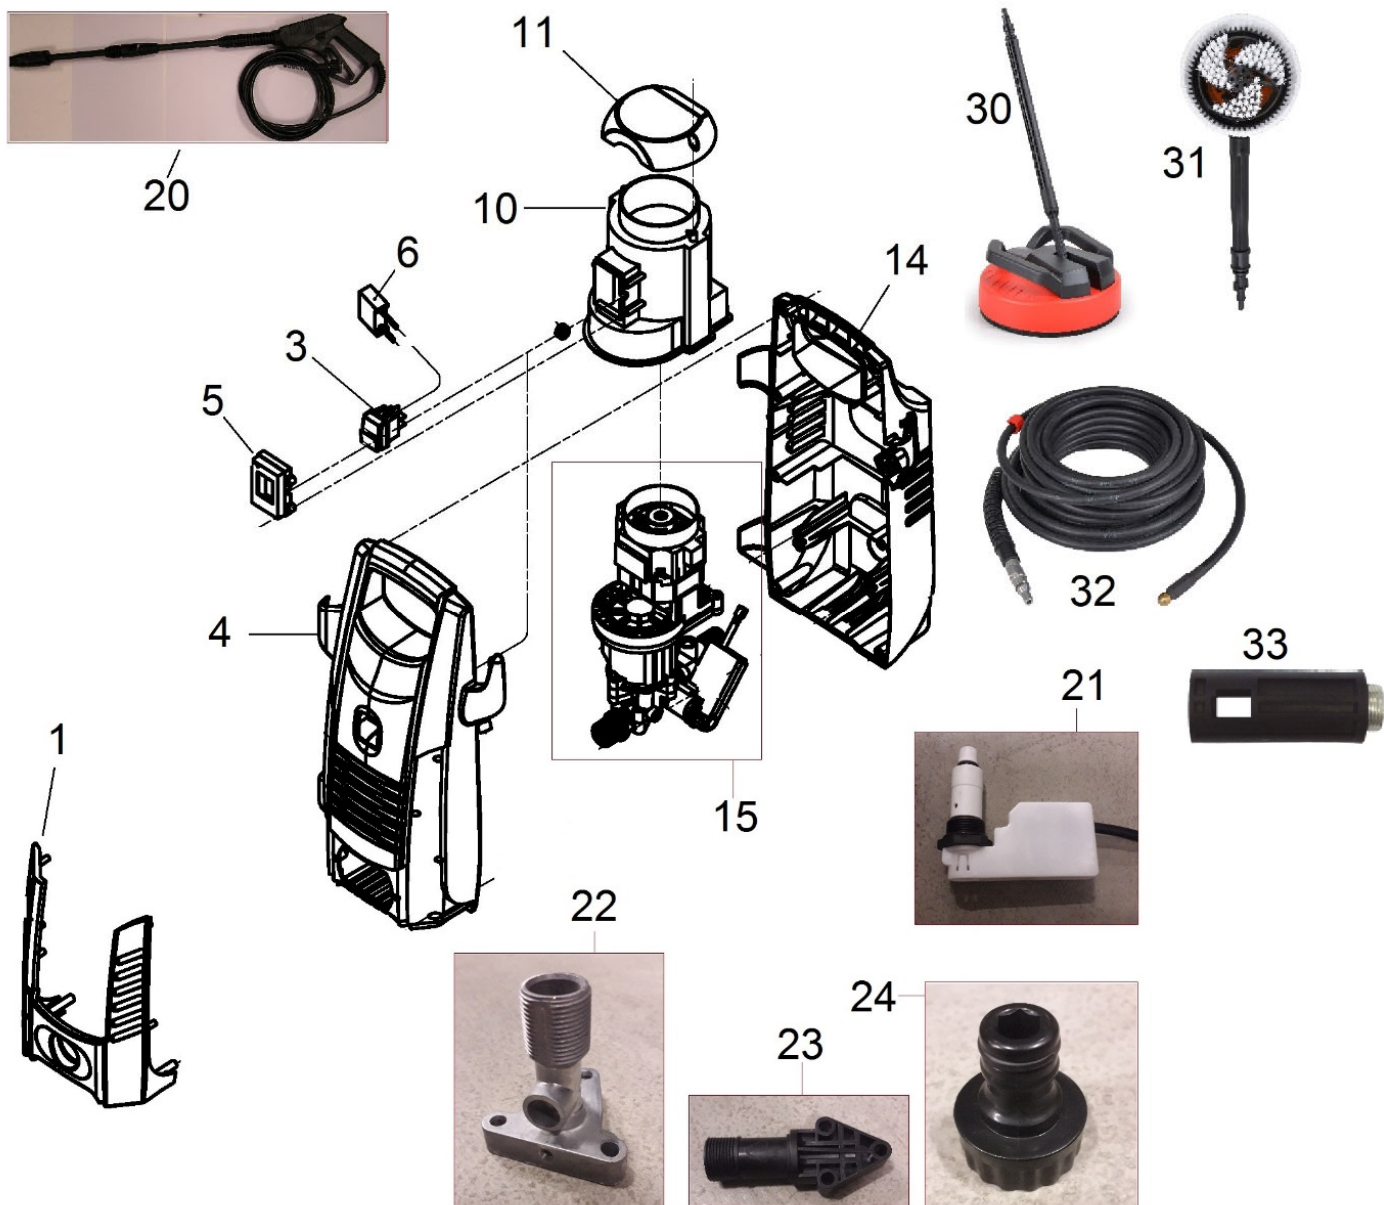

HECHT® 317

made for garden

Position	Part number	Název	Name
1	H31701	Panel přední	Front panel
3	H31703	Spínač	Switch
4	Nedostupné	Kryt přední	Front housing
5	Nedostupné	Skříň spínače	Switch box
6	Nedostupné	Kondenzátor	Capacitor
10	Nedostupné	Kryt motoru	Motor cover
11	Nedostupné	Horní kryt motoru	Upper cover
14	Nedostupné	Kryt zadní	Rear housing
15	H31715	Motor s čerpadlem kompletní	Motor with pump assembly
Nedodává se jako náhradní díl – servisní karta. / Not supplied as a spare part - service card.			
20	H31720	Pistole s hadicí komplet	Pressure gun
21	HM31701	Tlakový spínač kompletní	Pressure switch
22	Nedostupné	Příruba čerpadla-výstup	Outtake connector
23	H31781	Příruba čerpadla-vstup	Intake connector
24	Nedostupné	Redukce hadice	Hose connector
30	000326	Rotační kartáč	Rotary terrace brush
31	000318	Rotační kartáč	Rotary brush
32	HECHT000317	Vysokotlaká hadice pro odpady	Cleaning pipe
33	H318326	Redukce	Reduction