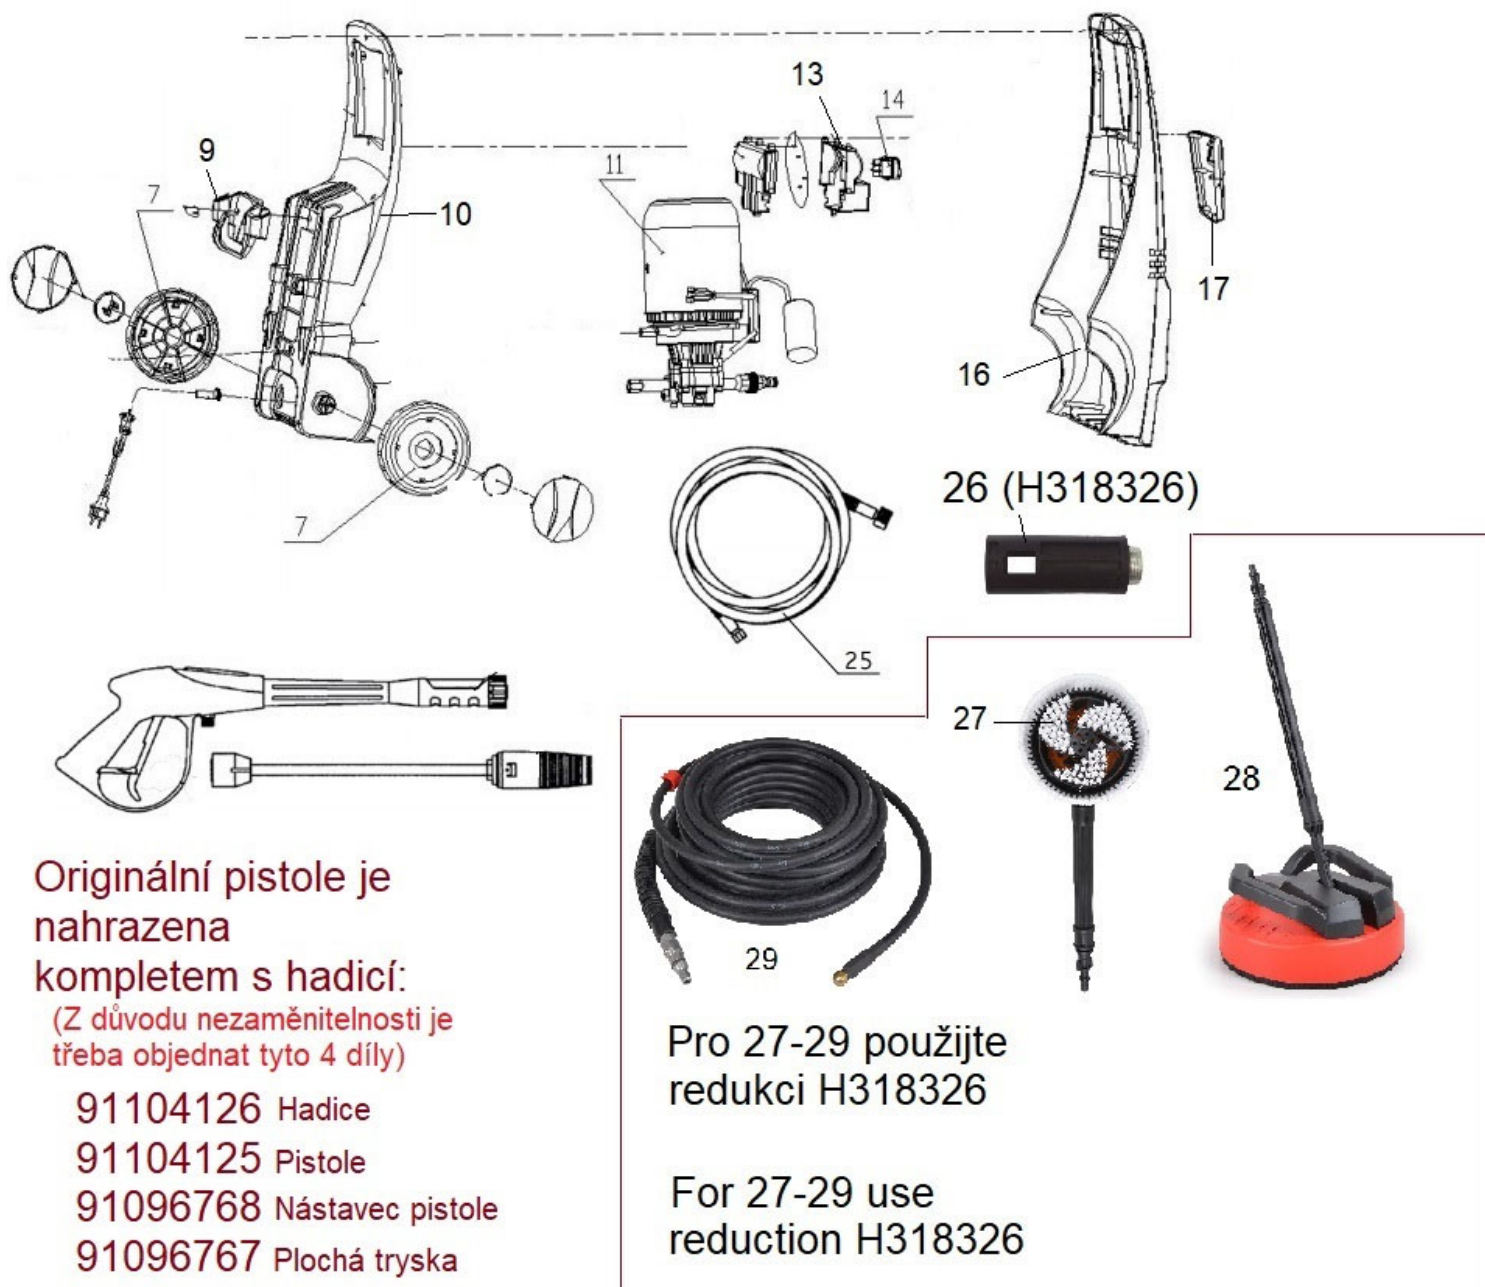

HECHT[®] 318

made for garden

Originální pistole je nahrazena

kompletem s hadicí:

(Z důvodu nezaměnitelnosti je třeba objednat tyto 4 díly)

91104126 Hadice

91104125 Pistole

91096768 Nástavec pistole

91096767 Plochá tryska

Pro 27-29 použijte redukci H318326

For 27-29 use reduction H318326

Position	Part number	Název	Name
7	Nedostupné	Kolo	Wheel
		Pistole s nástavcem	Pressure gun and nozzle assembly
The original gun is replaced by a set with a hose. For reasons of non-interchangeability, the following four parts must be ordered:			
91104126 Hose			
91104125 Gun			
91096768 Adapter			
91096767 Flat nozzle			
9	Nedostupné	Držák pistole	Shelf
10	Nedostupné	Šasí zadní	Rear housing
11	H31811	Motor s čerpadlem	Motor with pump assembly
Nedodává se jako náhradní díl – servisní karta. / Not supplied as a spare part - service card.			
13	Nedostupné	Skříň spínače	Switchbox
14	H31814	Spínač	Switch
16	Nedostupné	Šasí přední	Front housing
17	Nedostupné	Panel spínače	Panel
25	Nedostupné	Tlaková hadice	Pressure hose
26	H318326	Redukce	Reduction

HECHT[®] 318

made for garden

Position	Part number	Název	Name
27	000318	Rotační kartáč	Rotary brush
28	000326	Rotační kartáč	Rotary brush
29	HECHT000317	Vysokotlaká hadice na odpady	Cleaning pipe

Position	Part number	Název	Name original
12	HM31812	Pružina	Spring
24	HM31824	Konektor	Hose connector
25	HM31825	Tlakový spínač	Pressure switch
25-3	Nedostupné	Mikrospínač	Microswitch
25-19	FB601-01-10	Válec spínače	Sleeve switch