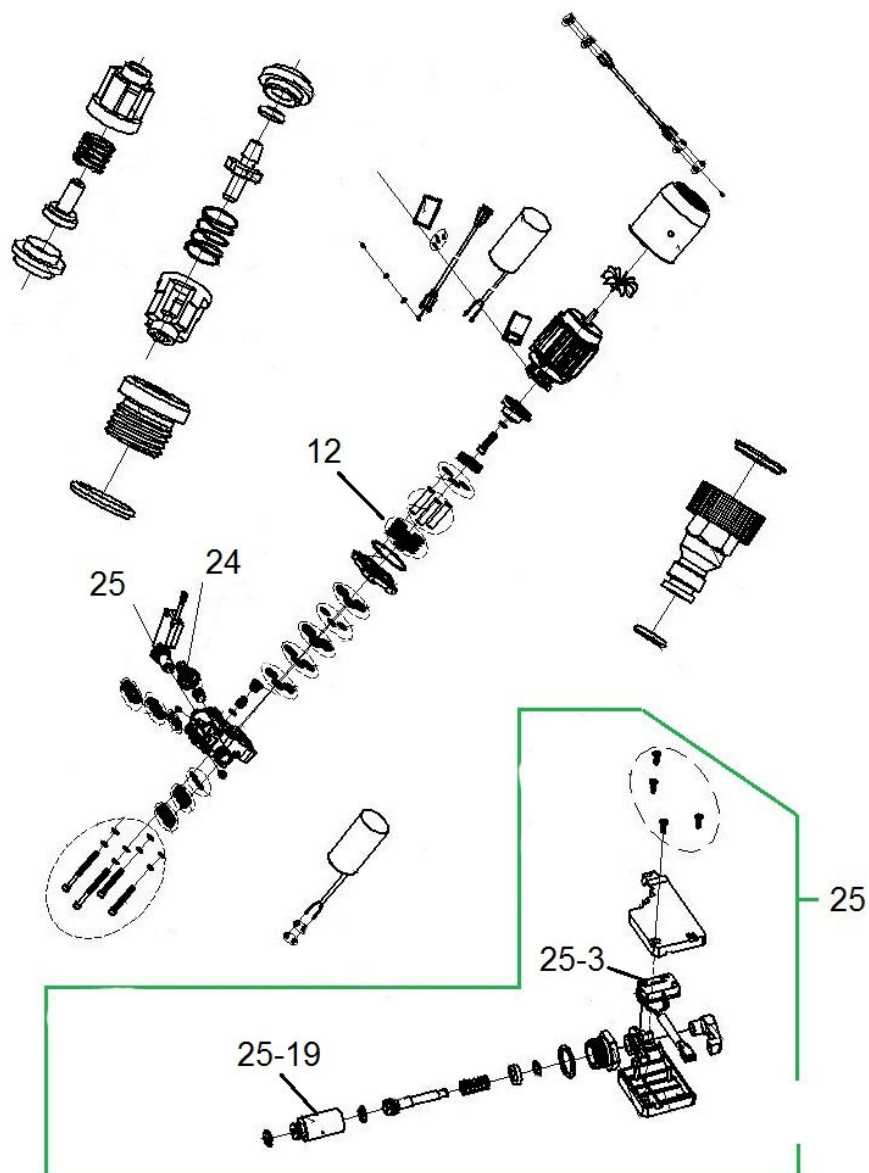

HECHT[®] 318

made for garden

Originální pistole je nahrazena

kompletem s hadicí:

(Z důvodu nezaměnitelnosti je třeba objednat tyto 4 díly)

91104126 Hadice

91104125 Pistole

91096768 Nástavec pistole

91096767 Plochá tryska

Pro 27-29 použijte redukci H318326

For 27-29 use reduction H318326

Position	Part number	Název	Name
7	Nedostupné	Kolo	Wheel
		Pistole s nástavcem	Pressure gun and nozzle assembly
The original gun is replaced by a set with a hose. For reasons of non-interchangeability, the following four parts must be ordered:			
91104126 Hose			
91104125 Gun			
91096768 Adapter			
91096767 Flat nozzle			
9	Nedostupné	Držák pistole	Shelf
10	Nedostupné	Šasí zadní	Rear housing
11	H31811	Motor s čerpadlem	Motor with pump assembly
Nedodává se jako náhradní díl – servisní karta. / Not supplied as a spare part - service card.			
13	Nedostupné	Skříň spínače	Switchbox
14	H31814	Spínač	Switch
16	Nedostupné	Šasí přední	Front housing
17	Nedostupné	Panel spínače	Panel
25	Nedostupné	Tlaková hadice	Pressure hose
26	H318326	Redukce	Reduction

HECHT[®] 318

made for garden

Position	Part number	Název	Name
27	000318	Rotační kartáč	Rotary brush
28	000326	Rotační kartáč	Rotary brush
29	HECHT000317	Vysokotlaká hadice na odpady	Cleaning pipe

Position	Part number	Název	Name original
12	HM31812	Pružina	Spring
24	HM31824	Konektor	Hose connector
25	HM31825	Tlakový spínač	Pressure switch
25-3	Nedostupné	Mikrospínač	Microswitch
25-19	FB601-01-10	Válec spínače	Sleeve switch