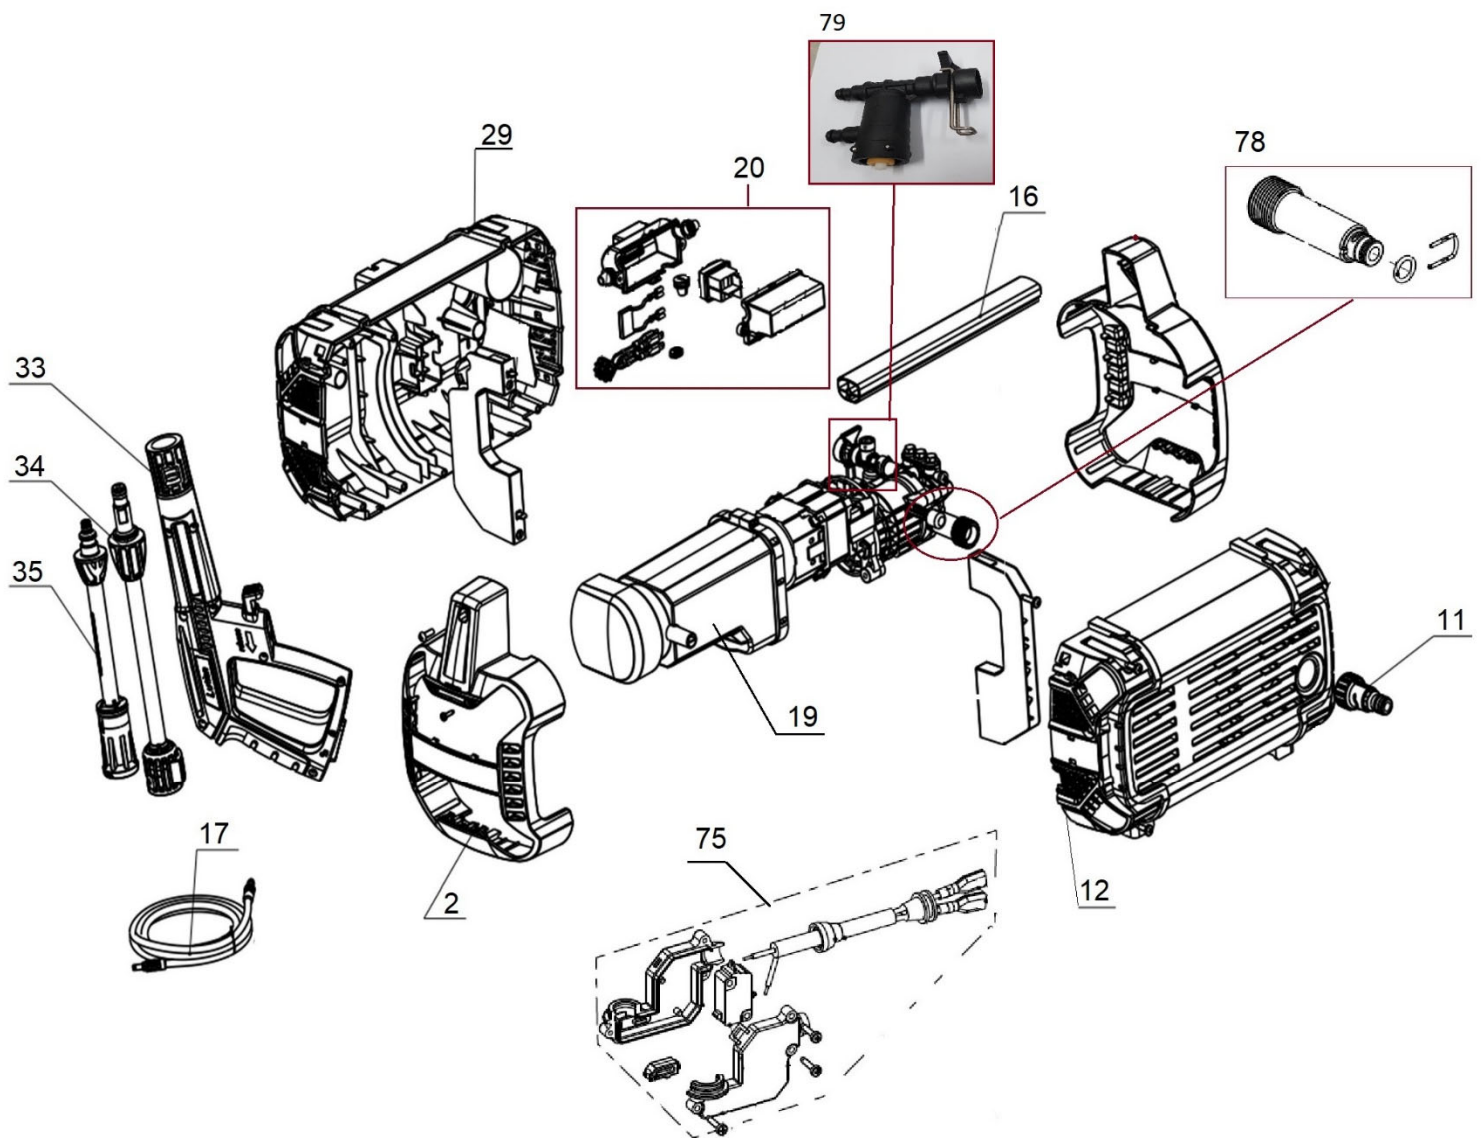

HECHT[®] 319

made for garden

Position	Part number	Název	Name
2	319000002	Kryt	Cover
11	319000011	Konektor hadice	Hose connector
12	319000012	Zadní kryt	Rear housing
16	319000016	Madlo	Handle
17	319000017	Hadice	Hose
18	319000018	Motor s čerpadlem	Motor with pump
20	319000020	Spínač	Switch
29	319000029	Přední kryt	Front housing
33	319000033	Pistole	Gun
34	319000034	Nástavec pistole	Extension lance
35	319000035	Tryska	Nozzle
75	Nedostupné	Tlakový spínač	Pressure switch
78	319000078	Vstup čerpadla	Pump input
79	319000079	Výstup čerpadla	Pump outtake