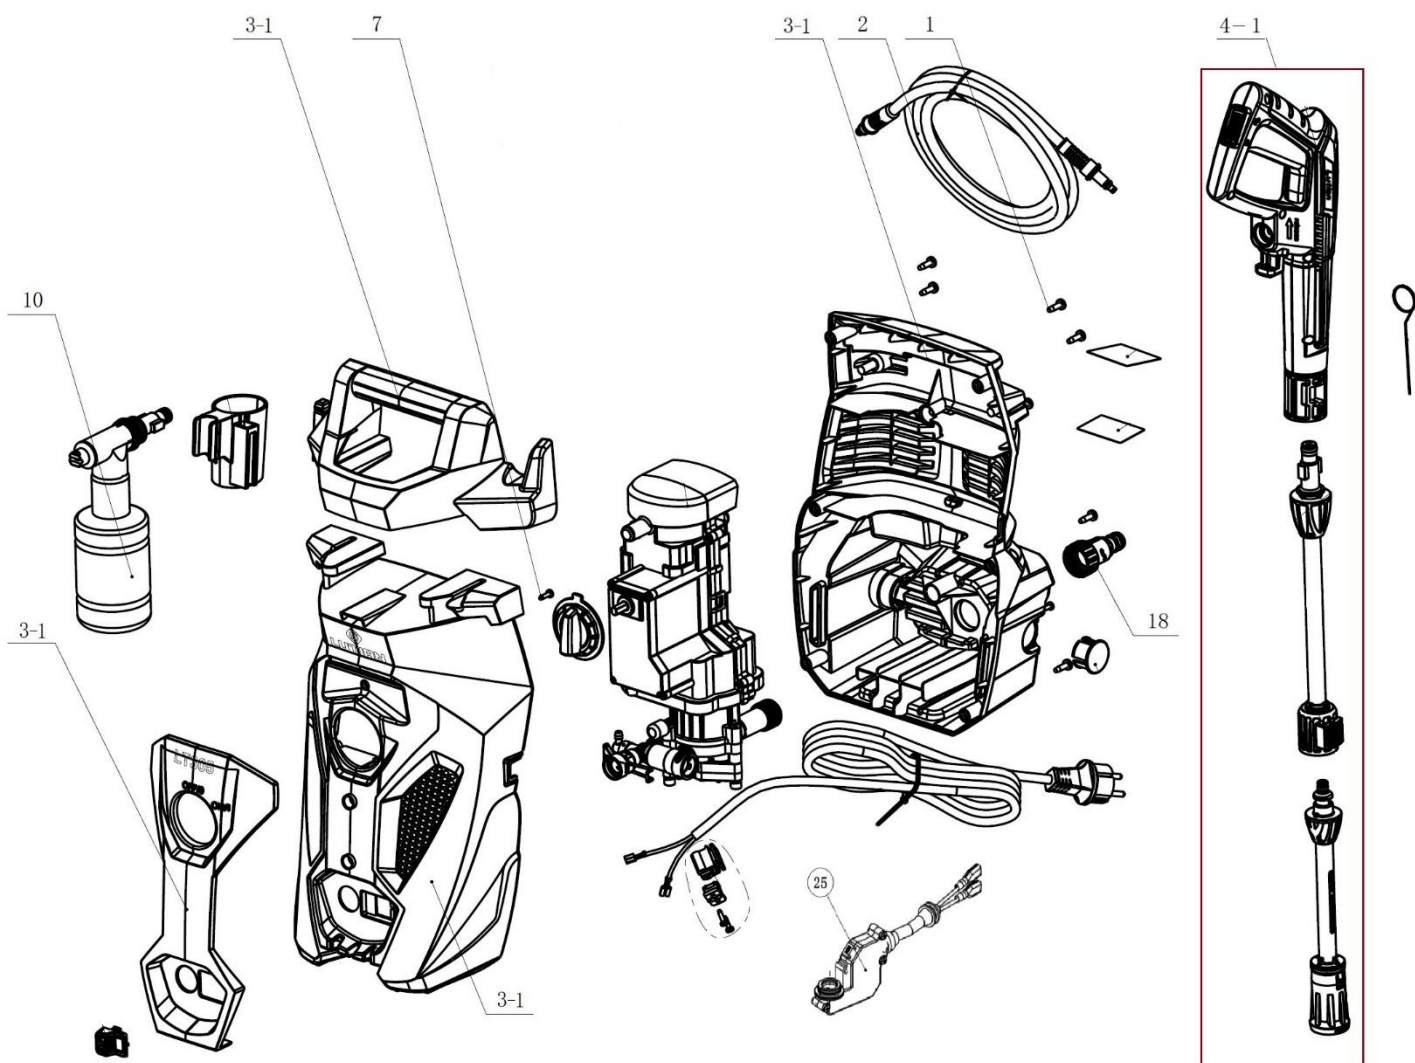

# HECHT<sup>®</sup> 322

made for garden

Position	Part number	Název	Name
1	100545013	Šroub	Bolt
2	319000017	Hadice	Hose
3-1	3220100031	Krytování kompletní	Cover assembly
4-1	3220100041	Pistole kompletní	Gun assembly
7	100532010	Šroub	Bolt
10	322010010	Nádrž	Tank
18	319000011	Konektor hadice	Water inlet connector
25	322010025	Tlakový spínač	Pressure switch