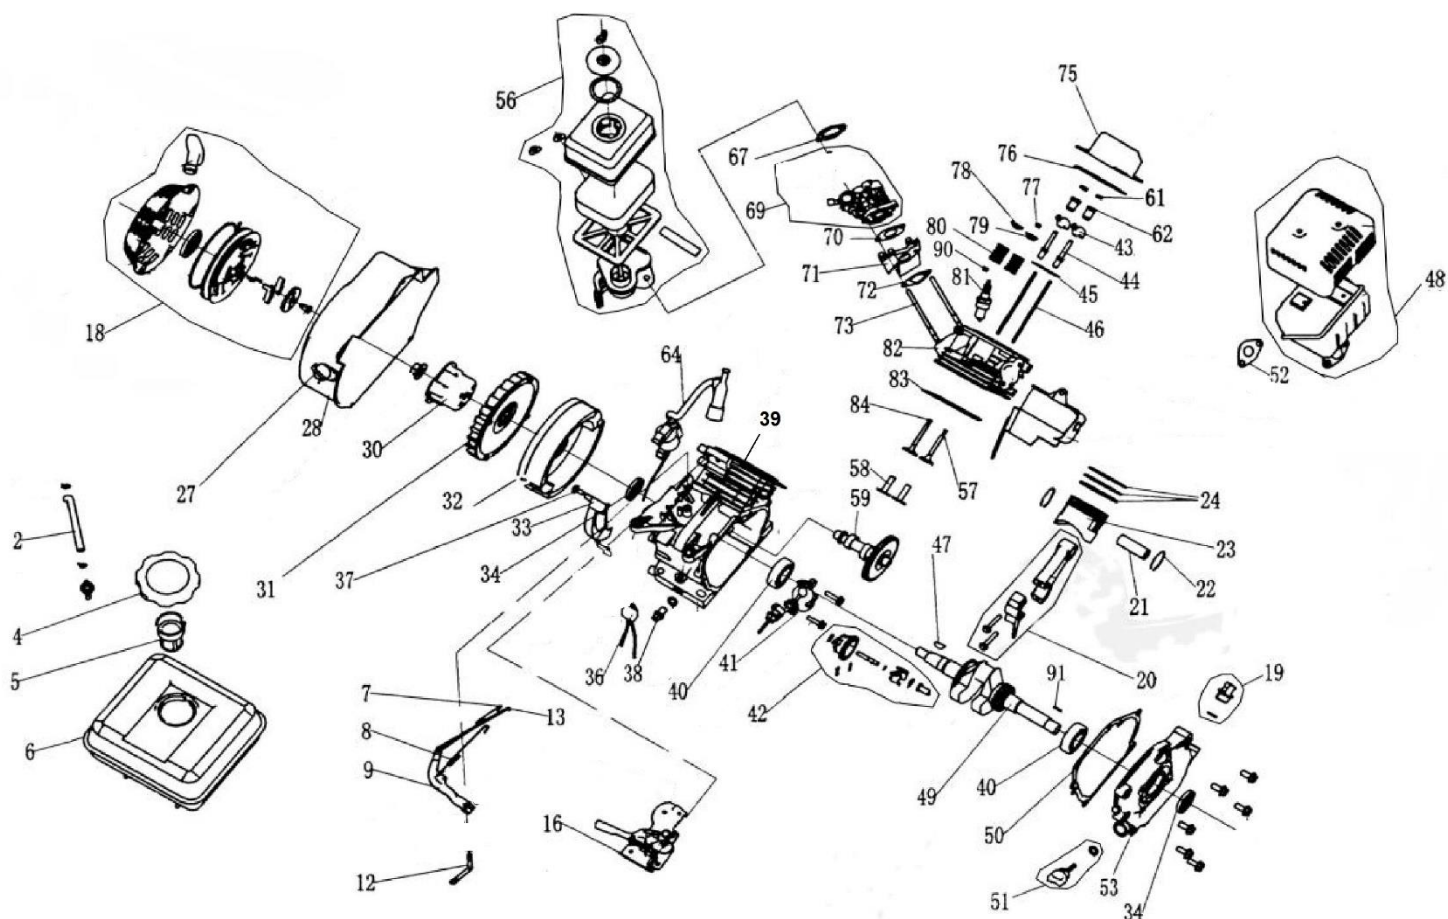

HECHT[®] 3220

made for garden

Pro 35,36 použijte redukci H318326

For 35,36 use reduction H318326

37 (H318326)

35

36

Position	Part number	Název	Name
Na tento stroj lze objednat již pouze níže vedené díly / Only below listed spare parts can be ordered.			
35	000318	Rotační kartáč	Rotary brush
36	000326	Rotační kartáč	Rotary brush
37	H318326	Redukce	Reduction

HECHT[®] 3220

made for garden

Position	Part number	Název	Name
18	012021500002	Startér kompletní	Starter
34	620801003	Gufero	Oil seal
40	142105	Ložisko	Bearing
81	A969P	Svíčka zapalování	Spark plug