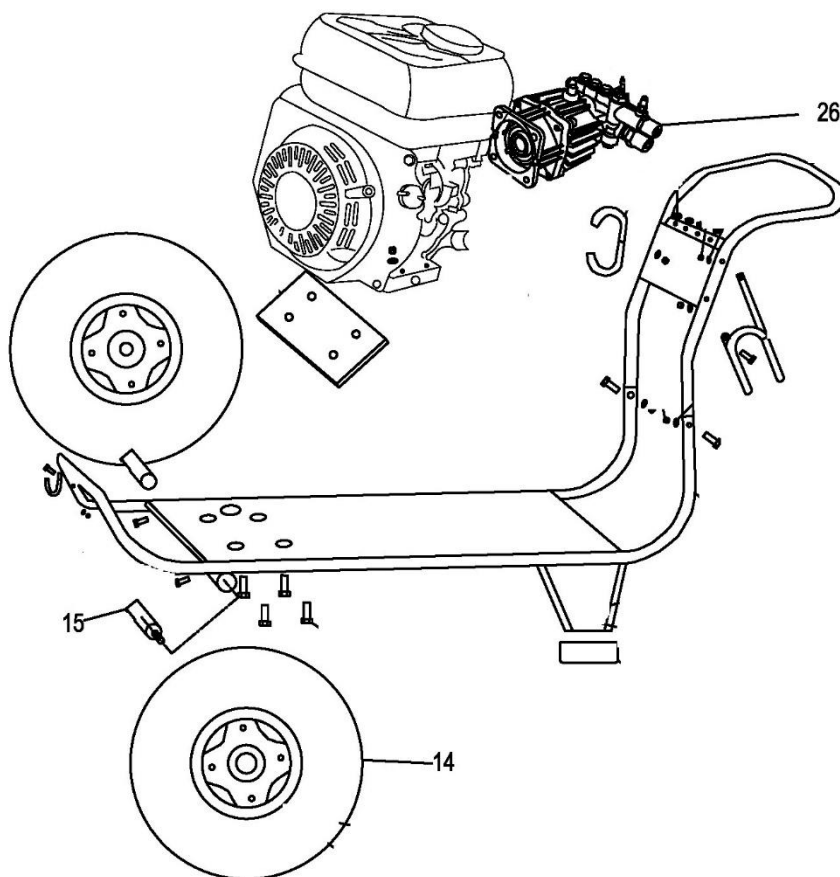

HECHT[®] 3220

made for garden

Pro 35,36 použijte redukci H318326

For 35,36 use reduction H318326

37 (H318326)

35

36

Position	Part number	Název	Name
Na tento stroj lze objednat již pouze níže vedené díly / Only below listed spare parts can be ordered.			
35	000318	Rotační kartáč	Rotary brush
36	000326	Rotační kartáč	Rotary brush
37	H318326	Redukce	Reduction

HECHT[®] 3220

made for garden

Position	Part number	Název	Name
18	012021500002	Startér kompletní	Starter
34	620801003	Gufero	Oil seal
40	142105	Ložisko	Bearing
81	A969P	Svíčka zapalování	Spark plug