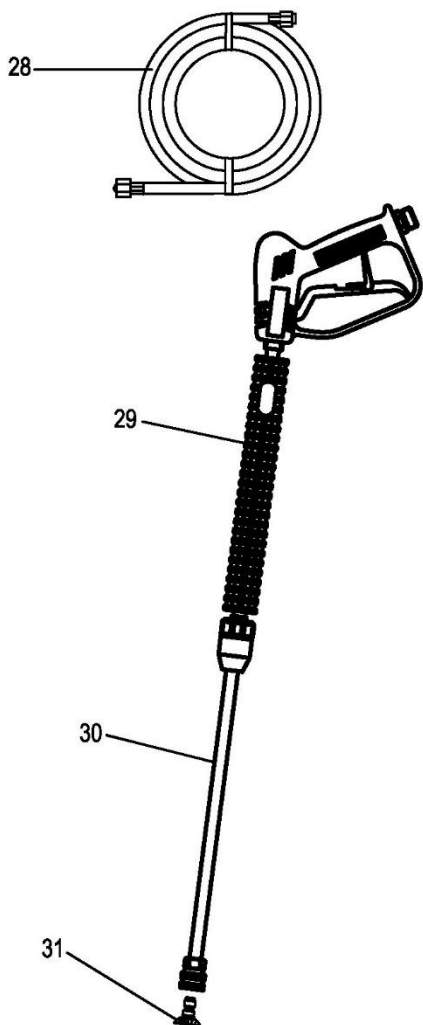

HECHT[®] 3220

made for garden

Pro 35,36 použijte redukci H318326

For 35,36 use reduction H318326

37 (H318326)

35

36

Position	Part number	Název	Name
Na tento stroj lze objednat již pouze níže vedené díly / Only below listed spare parts can be ordered.			
35	000318	Rotační kartáč	Rotary brush
36	000326	Rotační kartáč	Rotary brush
37	H318326	Redukce	Reduction

HECHT[®] 3220

made for garden

Position	Part number	Název	Name
18	012021500002	Startér kompletní	Starter
34	620801003	Gufero	Oil seal
40	142105	Ložisko	Bearing
81	A969P	Svíčka zapalování	Spark plug