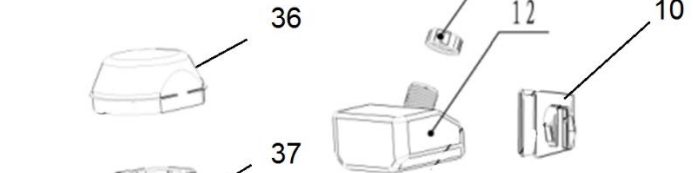

A
52

52-1

52-2

B
53

53-1

53-2

15A

14

Position	Part number	Název	Name
6A	Nedostupné	Válec kompletní	Hydro cylinder module
6	152309	Ložisko	Bearing
8	32300P008	O kroužek	O-ring
16	Nedostupné	Hlava čerpadla	Mid-pump
17	Nedostupné	Příruba čerpadla	Pump cover
18A	32300P018A	Šoupátko kompletní	Spillover valve
25A	32300P025A	Pouzdro kompletní	End screw module
29A	32300P029A	Mikrospínač	Microswitch module
41A	32300P041A	Ventil kompletní	One way valve module
49	Nedostupné	O kroužek	O ring
50	32300P050	Kulička	Ball
51	32300P051	Pružina	Spring
52A	32300P052A	Tlakový ventil kompletní	Pressure retaining valve module
62	Nedostupné	O kroužek	O-ring
63	Nedostupné	Spojka s o kroužky	Connector with o rings
64	Nedostupné	O kroužek	O-ring
65	Nedostupné	Nasávací tryska	Liquid suction nozzle
66	Nedostupné	Přívodní trubice	Intake water tube connector
70	Nedostupné	Gufero	Sealing
72	Nedostupné	Pružina pístu	Piston spring
73	32300P073	Podložka pístu	Piston washer