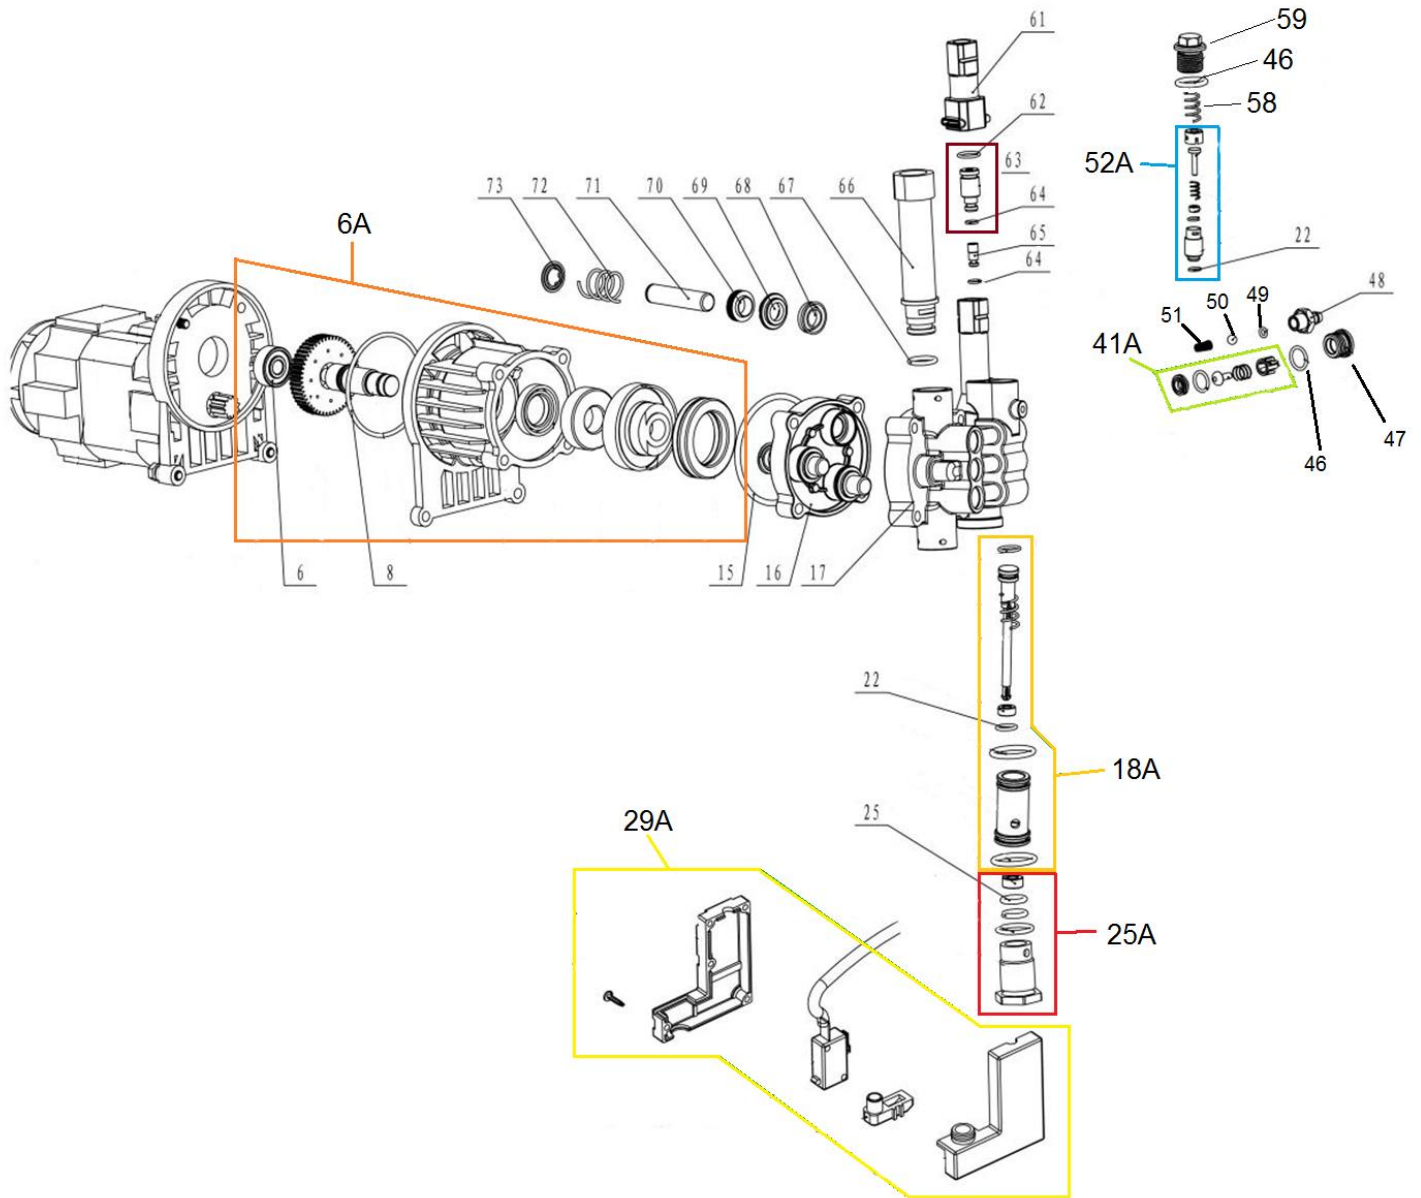

Position	Part number	Název	Name
6A	Nedostupné	Válec kompletní	Hydro cylinder module
6	152309	Ložisko	Bearing
8	32300P008	O kroužek	O-ring
16	Nedostupné	Hlava čerpadla	Mid-pump
17	Nedostupné	Příruba čerpadla	Pump cover
18A	32300P018A	Šoupátko kompletní	Spillover valve
25A	32300P025A	Pouzdro kompletní	End screw module
29A	32300P029A	Mikrospínač	Microswitch module
41A	32300P041A	Ventil kompletní	One way valve module
49	Nedostupné	O kroužek	O ring
50	32300P050	Kulička	Ball
51	32300P051	Pružina	Spring
52A	32300P052A	Tlakový ventil kompletní	Pressure retaining valve module
62	Nedostupné	O kroužek	O-ring
63	Nedostupné	Spojka s o kroužky	Connector with o rings
64	Nedostupné	O kroužek	O-ring
65	Nedostupné	Nasávací tryska	Liquid suction nozzle
66	Nedostupné	Přívodní trubice	Intake water tube connector
70	Nedostupné	Gufero	Sealing
72	Nedostupné	Pružina pístu	Piston spring
73	32300P073	Podložka pístu	Piston washer