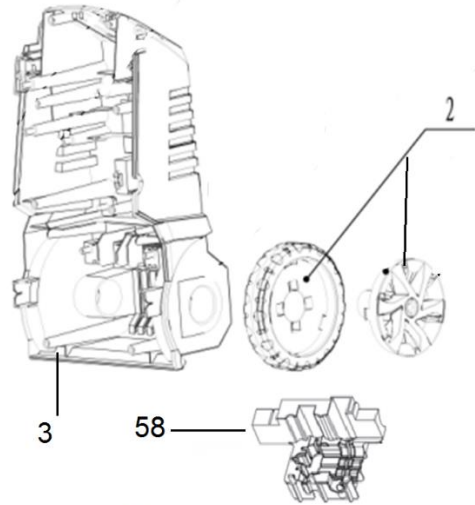

A
52

52-1

52-2

B
53

53-1

53-2

15A

14

Position	Part number	Název	Name
6A	Nedostupné	Válec kompletní	Hydro cylinder module
6	152309	Ložisko	Bearing
8	32300P008	O kroužek	O-ring
16	Nedostupné	Hlava čerpadla	Mid-pump
17	Nedostupné	Příruba čerpadla	Pump cover
18A	32300P018A	Šoupátko kompletní	Spillover valve
25A	32300P025A	Pouzdro kompletní	End screw module
29A	32300P029A	Mikrospínač	Microswitch module
41A	32300P041A	Ventil kompletní	One way valve module
49	Nedostupné	O kroužek	O ring
50	32300P050	Kulička	Ball
51	32300P051	Pružina	Spring
52A	32300P052A	Tlakový ventil kompletní	Pressure retaining valve module
62	Nedostupné	O kroužek	O-ring
63	Nedostupné	Spojka s o kroužky	Connector with o rings
64	Nedostupné	O kroužek	O-ring
65	Nedostupné	Nasávací tryska	Liquid suction nozzle
66	Nedostupné	Přívodní trubice	Intake water tube connector
70	Nedostupné	Gufero	Sealing
72	Nedostupné	Pružina pístu	Piston spring
73	32300P073	Podložka pístu	Piston washer