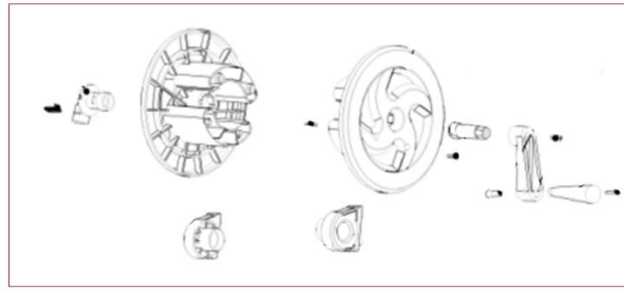

A
52

52-1

52-2

B
53

53-1

53-2

15A

14

51

25-1

15