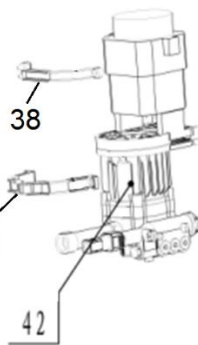

A
52

52-1

52-2

B
53

53-1

53-2

15A

14

51

25-1

15