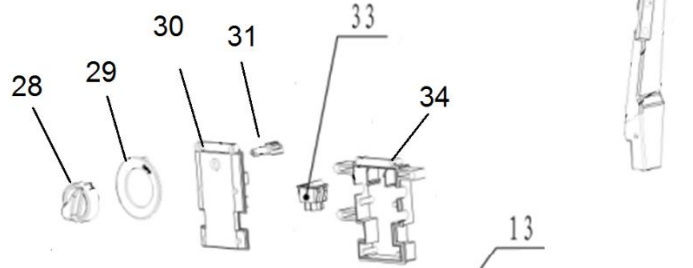

A
52

52-1

52-2

B
53

53-1

53-2

15A

14

Position	Part number	Název	Name
6A	Nedostupné	Válec kompletní	Hydro cylinder module
6	152309	Ložisko	Bearing
8	32300P008	O kroužek	O-ring
16	Nedostupné	Hlava čerpadla	Mid-pump
17	Nedostupné	Příruba čerpadla	Pump cover
18A	32300P018A	Šoupátko kompletní	Spillover valve
25A	32300P025A	Pouzdro kompletní	End screw module
29A	32300P029A	Mikrospínač	Microswitch module
41A	32300P041A	Ventil kompletní	One way valve module
49	Nedostupné	O kroužek	O ring
50	32300P050	Kulička	Ball
51	32300P051	Pružina	Spring
52A	32300P052A	Tlakový ventil kompletní	Pressure retaining valve module
62	Nedostupné	O kroužek	O-ring
63	Nedostupné	Spojka s o kroužky	Connector with o rings
64	Nedostupné	O kroužek	O-ring
65	Nedostupné	Nasávací tryska	Liquid suction nozzle
66	Nedostupné	Přívodní trubice	Intake water tube connector
70	Nedostupné	Gufero	Sealing
72	Nedostupné	Pružina pístu	Piston spring
73	32300P073	Podložka pístu	Piston washer