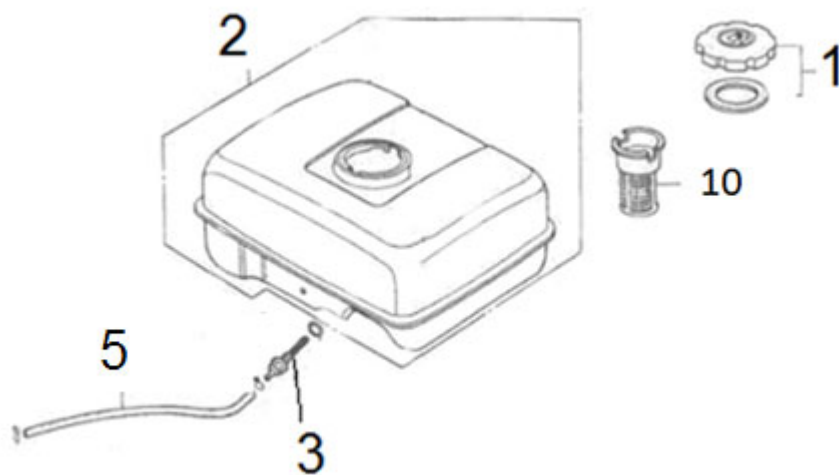

Position	Part number	Název	Name
1	H3230-1101	Palivová zátka	Fuel tank cap assembly
2	368001100	Palivová nádrž	Fuel tank
3	H3230-1103	Palivový filtr	Fuel tank joint
5	H3230-1105	Palivová hadička	Fuel tube
10	Nedostupné	Sítka nádrže	Fuel tank net filter