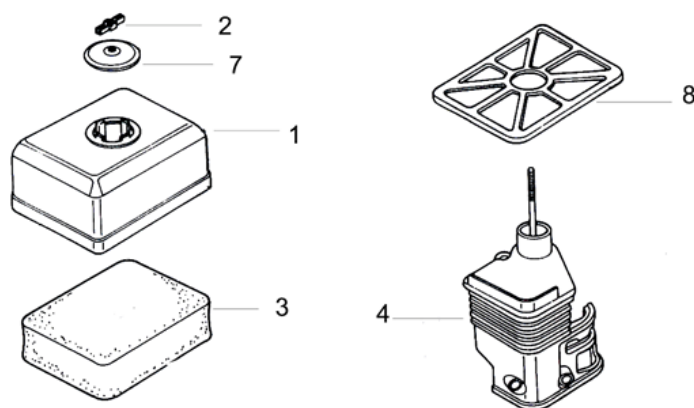

Position	Part number	Název	Name
1	Nedostupné	Pružina	Spring
2	H3230-502	Vačková hřídel	Camshaft
3	Nedostupné	Zdvihací tyčka ventilu	Valve push rod
4	Nedostupné	Vahadlo ventilu	Valve rocker
5	Nedostupné	Seřizovací matice ventilu	Valve adjusting nut
6	H3230-506	Sací ventil	Intake valve
	Pro motory s označením-For engines with number e11*97/68SA		
	323001049	Sací ventil	Intake valve
Pro motory s označením-For engines with number e9*2016/10628			
7	H3230-507	Výfukový ventil	Exhaust valve
	Pro motory s označením-For engines with number e11*97/68SA		
	323001050	Výfukový ventil	Exhaust valve
Pro motory s označením-For engines with number e11*97/68SA			
8	Nedostupné	Zdvihátko ventilu	Valve lifter
9	Nedostupné	Pružina ventilu	Valve spring
10	H3230-510	Sedlo sacího ventilu	Intake valve retainer
11	H3230-511	Sedlo výfukového ventilu	Exhaust valve retainer
12	Nedostupné	Krytka ventilu	Valve rotator
13	H3230-513	Vodící deska ventilu	Valve guide plate
14	Nedostupné	Šroub ventilu	Valve bolt
15	Nedostupné	Matice	Valve nut

Position	Part number	Název	Name
1	012021500002	Startér mechanický kompletní	Starter assembly

HECHT[®] 3230

made for garden

Position	Part number	Název	Name
1	Nedostupné	Kryt ventilátoru	Fan cover
4	H3230-704	Vypínač motoru	Engine stop switch

Position	Part number	Název	Name
1	H3230-801	Karburátor	Carburetor
2	H3230-802	Příruba karburátoru	Carburetor intake flange
3	H3230-803	Těsnění příruba karburátoru	Intake flange gasket
4	H3230-804	Těsnění karburátoru	Carburetor gasket
5	H3230-805	Těsnění vzduchového filtru	Air filter gasket