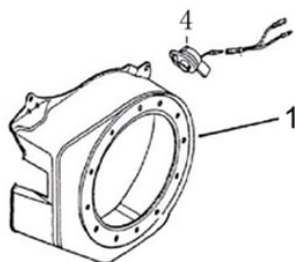

HECHT® 3230

made for garden

Position	Part number	Název	Name
1	Nedostupné	Kryt ventilátoru	Fan cover
4	H3230-704	Vypínač motoru	Engine stop switch