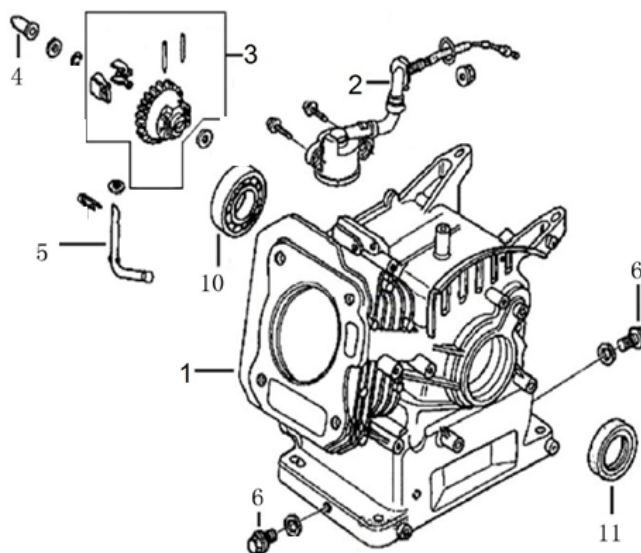

2-1

72 - starší verze

72 - novější verze

Position	Part number	Název	Name original
2-1	H3230-02	Čerpadlo kompletní	Pump assembly
15	H3230-15	Spojka hadice	Hose connector
28	H3230-P28	Filtr	Filter
29	H3230-P29	Vstupní spojka	Inlet connector
30	H3230-P30	Převlečná matice	Hand-tight nut
31	H3230-P31	O-kroužek	O-ring
37	H3230-P37	Pojistný ventil	Valve
64	H3230-P64	Konektor	Side connector
72	H3230-P72	Výstupní konektor	Outlet connector

Position	Part number	Název	Name
1	H3230-101	Hlava válce	Cylinder head
	Pro motory s označením - For engines with number e11*97/68SA		
	323001001	Hlava válce	Cylinder head
	Pro motory s označením-For engines with number e9*2016/10628		
2	H3230-102	Těsnění hlavy válce	Cylinder head gasket
3	H3230-103	Ventilové víko	Cylinder head cover
4	H3230-104	Těsnění ventilového víka	Cylinder head cover gasket
5	H3230-105	Hadička odvodu vzduchu	Breathing hose
11	A969P	Svíčka zapalování	Spark plug

Position	Part number	Název	Name
1	H3230-401	Pístní kroužky set	Piston ring set
2	H3230-402	Píst	Piston
3	H3230-403	Pístní čep	Piston pin
4	H3230-404	Ojnice	Connecting rod
5	Nedostupné	Pojistka pístního čepu	Piston pin clip
6	H3230-406	Kliková hřídel	Crankshaft
7	Nedostupné	Pero	Key
8	Nedostupné	Woodruffovo pero	Woodruff key

Position	Part number	Název	Name
1	H3230-1301	Kulisa regulátoru otáček	Governor board assembly
2	H3230-1302	Páka regulátoru	Governor lever
3	H3230-1303	Táhlo regulátoru	Governor rod
4	H3230-1304	Pružina táhla regulátoru	Governor rod spring
5	H3230-1305	Pružina plynu	Throttle spring