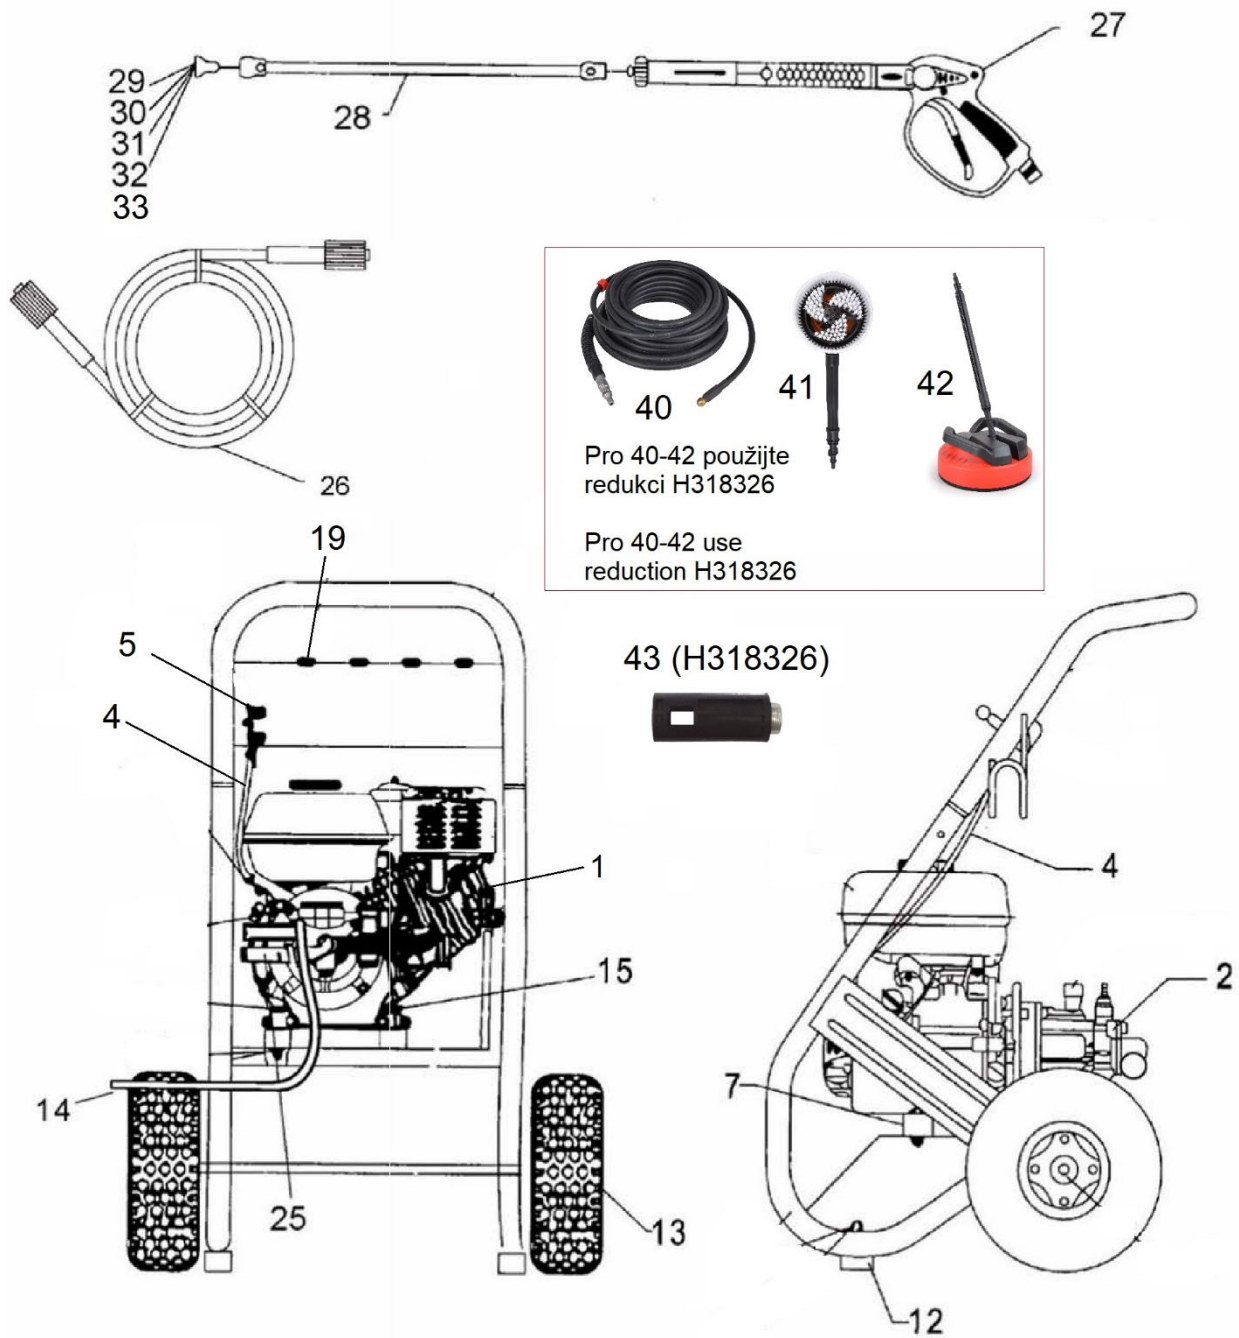

HECHT[®] 3230

made for garden

Position	Part number	Název	Name
1	H3230-100	Motor	Engine
2	H3230-02	Čerpadlo	Water pump
4	H3230-04	Bowden plynu	Throttle cable
5	H3230-05	Páčka plynu	Throttle control lever
7	H3230-07	Silenblok	Shock absorber
12	H3230-12	Opěrka	Rubber foot
13	521840105	Kolo	Wheel
14	H3230-14	Hadice pro saponát	Chemical hose
19	H3230-19	Průchodka trysky	Nozzle seat
26	H3230-26	Hadice	Hose
27	H3230-27	Pistole	Gun
28	H3230-28	Nástavec pistole	Gun adapter
29	H3230-29	Tryska černá - detergenční	Nozzle black
30	H3230-30	Tryska červená 0°	Nozzle red 0°
31	H3230-31	Tryska žlutá 15°	Nozzle yellow 15°
32	H3230-32	Tryska bílá 40°	Nozzle white 40°
34	H3230-34	Tryska zelená 25°	Nozzle green 25°

2-1

72 - starší verze

72 - novější verze

Position	Part number	Název	Name original
2-1	H3230-02	Čerpadlo kompletní	Pump assembly
15	H3230-15	Spojka hadice	Hose connector
28	H3230-P28	Filtr	Filter
29	H3230-P29	Vstupní spojka	Inlet connector
30	H3230-P30	Převlečná matice	Hand-tight nut
31	H3230-P31	O-kroužek	O-ring
37	H3230-P37	Pojistný ventil	Valve
64	H3230-P64	Konektor	Side connector
72	H3230-P72	Výstupní konektor	Outlet connector

Position	Part number	Název	Name
1	H3230-401	Pístní kroužky set	Piston ring set
2	H3230-402	Píst	Piston
3	H3230-403	Pístní čep	Piston pin
4	H3230-404	Ojnice	Connecting rod
5	Nedostupné	Pojistka pístního čepu	Piston pin clip
6	H3230-406	Kliková hřídel	Crankshaft
7	Nedostupné	Pero	Key
8	Nedostupné	Woodruffovo pero	Woodruff key

Position	Part number	Název	Name
1	H3230-1301	Kulisa regulátoru otáček	Governor board assembly
2	H3230-1302	Páka regulátoru	Governor lever
3	H3230-1303	Táhlo regulátoru	Governor rod
4	H3230-1304	Pružina táhla regulátoru	Governor rod spring
5	H3230-1305	Pružina plynu	Throttle spring