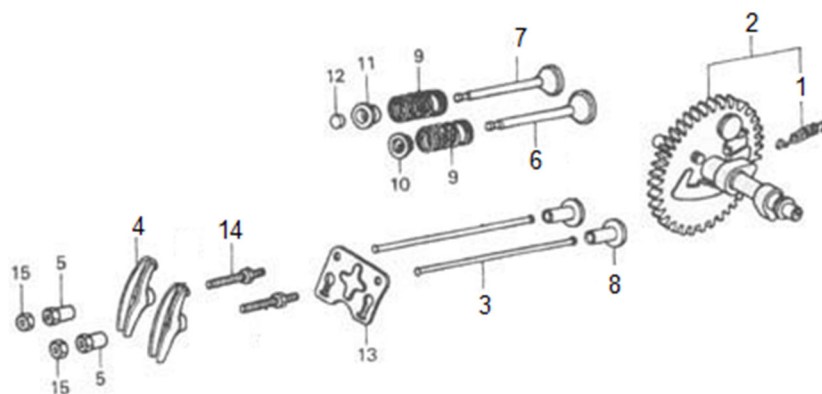

Position	Part number	Název	Name
1	Nedostupné	Pružina	Spring
2	H3230-502	Vačková hřídel	Camshaft
3	Nedostupné	Zdvihací tyčka ventilu	Valve push rod
4	Nedostupné	Vahadlo ventilu	Valve rocker
5	Nedostupné	Seřizovací matice ventilu	Valve adjusting nut
6	H3230-506	Sací ventil	Intake valve
	Pro motory s označením-For engines with number e11*97/68SA		
	323001049	Sací ventil	Intake valve
Pro motory s označením-For engines with number e9*2016/10628			
7	H3230-507	Výfukový ventil	Exhaust valve
	Pro motory s označením-For engines with number e11*97/68SA		
	323001050	Výfukový ventil	Exhaust valve
Pro motory s označením-For engines with number e11*97/68SA			
8	Nedostupné	Zdvihátko ventilu	Valve lifter
9	Nedostupné	Pružina ventilu	Valve spring
10	H3230-510	Sedlo sacího ventilu	Intake valve retainer
11	H3230-511	Sedlo výfukového ventilu	Exhaust valve retainer
12	Nedostupné	Krytka ventilu	Valve rotator
13	H3230-513	Vodící deska ventilu	Valve guide plate
14	Nedostupné	Šroub ventilu	Valve bolt
15	Nedostupné	Matice	Valve nut