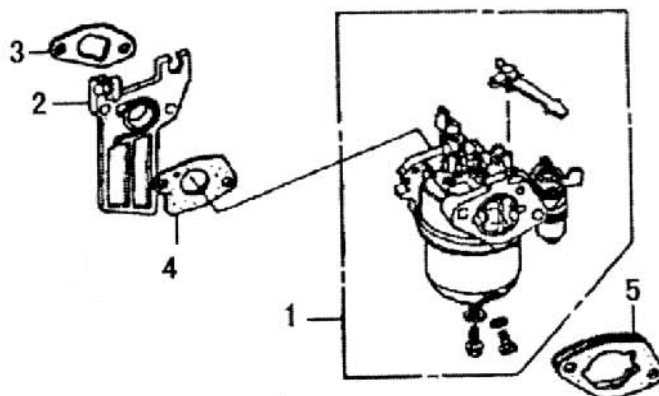

Position	Part number	Název	Name
1	Nedostupné	Pružina	Spring
2	H3230-502	Vačková hřídel	Camshaft
3	Nedostupné	Zdvihací tyčka ventilu	Valve push rod
4	Nedostupné	Vahadlo ventilu	Valve rocker
5	Nedostupné	Seřizovací matice ventilu	Valve adjusting nut
6	H3230-506	Sací ventil	Intake valve
	Pro motory s označením-For engines with number e11*97/68SA		
	323001049	Sací ventil	Intake valve
Pro motory s označením-For engines with number e9*2016/10628			
7	H3230-507	Výfukový ventil	Exhaust valve
	Pro motory s označením-For engines with number e11*97/68SA		
	323001050	Výfukový ventil	Exhaust valve
Pro motory s označením-For engines with number e11*97/68SA			
8	Nedostupné	Zdvihátko ventilu	Valve lifter
9	Nedostupné	Pružina ventilu	Valve spring
10	H3230-510	Sedlo sacího ventilu	Intake valve retainer
11	H3230-511	Sedlo výfukového ventilu	Exhaust valve retainer
12	Nedostupné	Krytka ventilu	Valve rotator
13	H3230-513	Vodící deska ventilu	Valve guide plate
14	Nedostupné	Šroub ventilu	Valve bolt
15	Nedostupné	Matice	Valve nut

Position	Part number	Název	Name
1	012021500002	Startér mechanický kompletní	Starter assembly

HECHT[®] 3230

made for garden

Position	Part number	Název	Name
1	Nedostupné	Kryt ventilátoru	Fan cover
4	H3230-704	Vypínač motoru	Engine stop switch