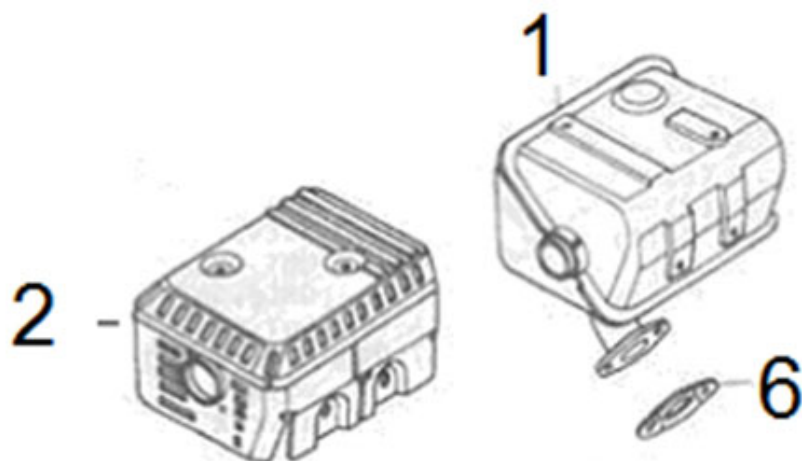

Position	Part number	Název	Name
1	H3230-1001	Výfuk	Muffler
2	H3230-1002	Kryt výfuku	Muffler cover
6	620801074	Těsnění výfuku	Muffler gasket