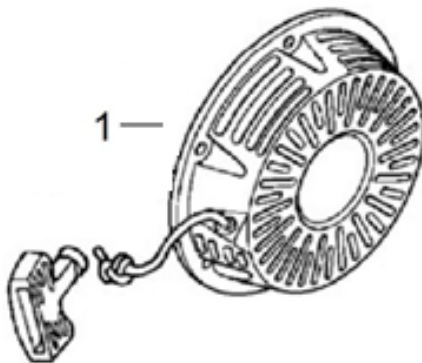

Position	Part number	Název	Name
1	012021500002	Startér mechanický kompletní	Starter assembly