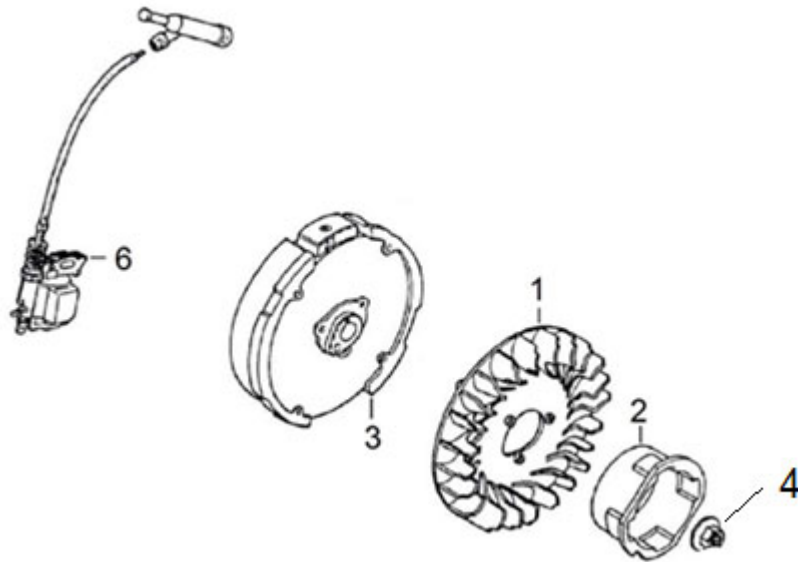

Position	Part number	Název	Name
1	H3230-1201	Ventilátor	Fan
2	Nedostupné	Miska startéru	Starter idle pulley
3	H3230-1203	Setrvačník	Flywheel
4	Nedostupné	Matice	Nut
6	H3230-1206	Cívka zapalování	Ignition coil