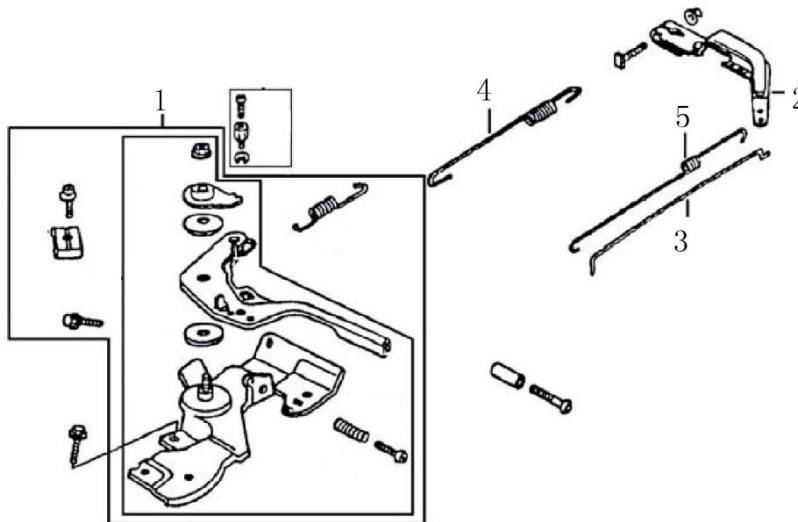

Position	Part number	Název	Name
1	H3230-901	Kryt vzduchového filtru	Air filter cover
2	Nedostupné	Křídlová matice filtru	Air filter wing nut
3	H3230-903	Vzduchový filtr	Air filter element
4	H3230-904	Příruba vzduchového filtru	Air filter base
7	Nedostupné	Podložka	Air filter washer
8	H3230-908	Deska vzduchového filtru	Desk air filter

Position	Part number	Název	Name
1	H3230-1301	Kulisa regulátoru otáček	Governor board assembly
2	H3230-1302	Páka regulátoru	Governor lever
3	H3230-1303	Táhlo regulátoru	Governor rod
4	H3230-1304	Pružina táhla regulátoru	Governor rod spring
5	H3230-1305	Pružina plynu	Throttle spring