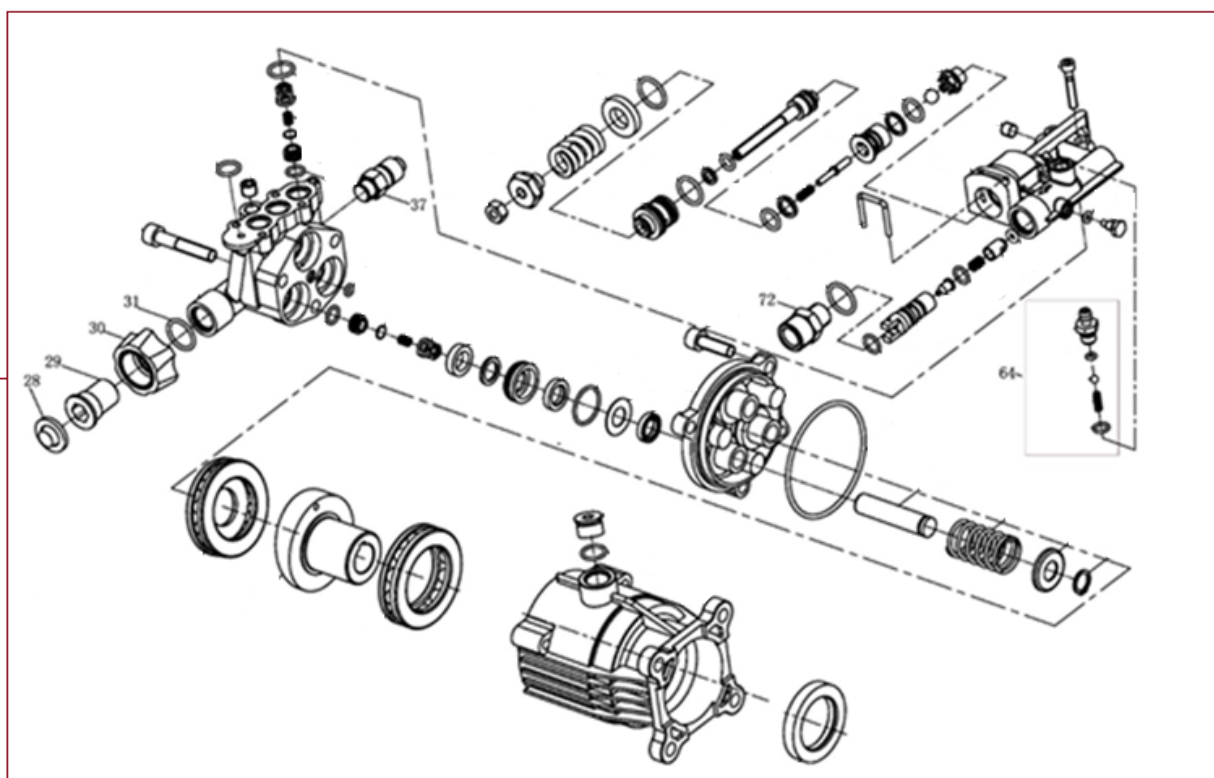

HECHT[®] 3230

made for garden

Position	Part number	Název	Name
1	H3230-100	Motor	Engine
2	H3230-02	Čerpadlo	Water pump
4	H3230-04	Bowden plynu	Throttle cable
5	H3230-05	Páčka plynu	Throttle control lever
7	H3230-07	Silenblok	Shock absorber
12	H3230-12	Opěrka	Rubber foot
13	521840105	Kolo	Wheel
14	H3230-14	Hadice pro saponát	Chemical hose
19	H3230-19	Průchodka trysky	Nozzle seat
26	H3230-26	Hadice	Hose
27	H3230-27	Pistole	Gun
28	H3230-28	Nástavec pistole	Gun adapter
29	H3230-29	Tryska černá - detergenční	Nozzle black
30	H3230-30	Tryska červená 0°	Nozzle red 0°
31	H3230-31	Tryska žlutá 15°	Nozzle yellow 15°
32	H3230-32	Tryska bílá 40°	Nozzle white 40°
34	H3230-34	Tryska zelená 25°	Nozzle green 25°

2-1

72 - starší verze

72 - novější verze

Position	Part number	Název	Name original
2-1	H3230-02	Čerpadlo kompletní	Pump assembly
15	H3230-15	Spojka hadice	Hose connector
28	H3230-P28	Filtr	Filter
29	H3230-P29	Vstupní spojka	Inlet connector
30	H3230-P30	Převlečná matice	Hand-tight nut
31	H3230-P31	O-kroužek	O-ring
37	H3230-P37	Pojistný ventil	Valve
64	H3230-P64	Konektor	Side connector
72	H3230-P72	Výstupní konektor	Outlet connector

Position	Part number	Název	Name
1	Nedostupné	Klíková skříň	Crankcase
2	87400-KB01-0600	Olejový spínač	Oil level switch
3	H3230-203	Regulátor otáček	Governor assembly
4	H3230-204	Palec regulátoru otáček	Governor slider
5	Nedostupné	Ovládací táhlo regulátoru	Governor control rod
6	Nedostupné	Vypouštěcí šroub	Oil drain bolt
10	142105	Ložisko	Bearing
11	620801003	Gufero	Oil seal

Position	Part number	Název	Name
1	H3230-1301	Kulisa regulátoru otáček	Governor board assembly
2	H3230-1302	Páka regulátoru	Governor lever
3	H3230-1303	Táhlo regulátoru	Governor rod
4	H3230-1304	Pružina táhla regulátoru	Governor rod spring
5	H3230-1305	Pružina plynu	Throttle spring