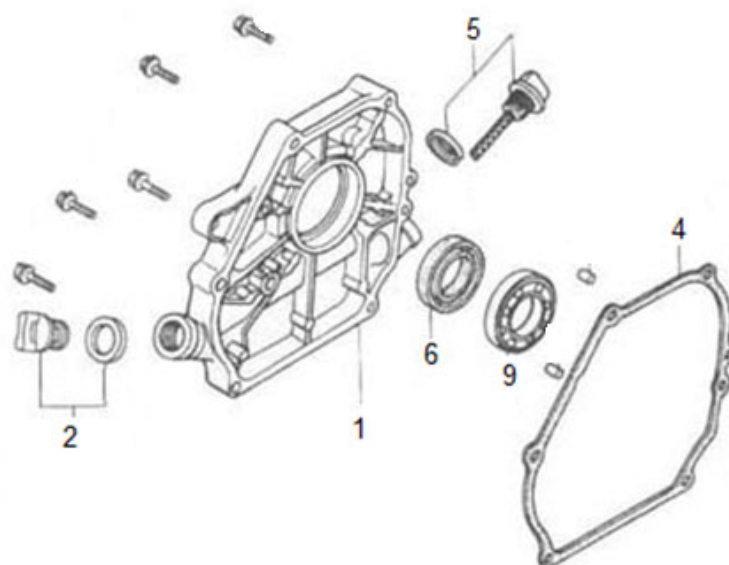

2-1

72 - starší verze

72 - novější verze

Position	Part number	Název	Name original
2-1	H3230-02	Čerpadlo kompletní	Pump assembly
15	H3230-15	Spojka hadice	Hose connector
28	H3230-P28	Filtr	Filter
29	H3230-P29	Vstupní spojka	Inlet connector
30	H3230-P30	Převlečná matice	Hand-tight nut
31	H3230-P31	O-kroužek	O-ring
37	H3230-P37	Pojistný ventil	Valve
64	H3230-P64	Konektor	Side connector
72	H3230-P72	Výstupní konektor	Outlet connector

Position	Part number	Název	Name
1	H3230-101	Hlava válce	Cylinder head
	Pro motory s označením - For engines with number e11*97/68SA		
	323001001	Hlava válce	Cylinder head
	Pro motory s označením-For engines with number e9*2016/10628		
2	H3230-102	Těsnění hlavy válce	Cylinder head gasket
3	H3230-103	Ventilové víko	Cylinder head cover
4	H3230-104	Těsnění ventilového víka	Cylinder head cover gasket
5	H3230-105	Hadička odvodu vzduchu	Breathing hose
11	A969P	Svíčka zapalování	Spark plug

Position	Part number	Název	Name
1	Nedostupné	Klíková skříň	Crankcase
2	87400-KB01-0600	Olejový spínač	Oil level switch
3	H3230-203	Regulátor otáček	Governor assembly
4	H3230-204	Palec regulátoru otáček	Governor slider
5	Nedostupné	Ovládací táhlo regulátoru	Governor control rod
6	Nedostupné	Vypouštěcí šroub	Oil drain bolt
10	142105	Ložisko	Bearing
11	620801003	Gufero	Oil seal

Position	Part number	Název	Name
1	H3230-1301	Kulisa regulátoru otáček	Governor board assembly
2	H3230-1302	Páka regulátoru	Governor lever
3	H3230-1303	Táhlo regulátoru	Governor rod
4	H3230-1304	Pružina táhla regulátoru	Governor rod spring
5	H3230-1305	Pružina plynu	Throttle spring