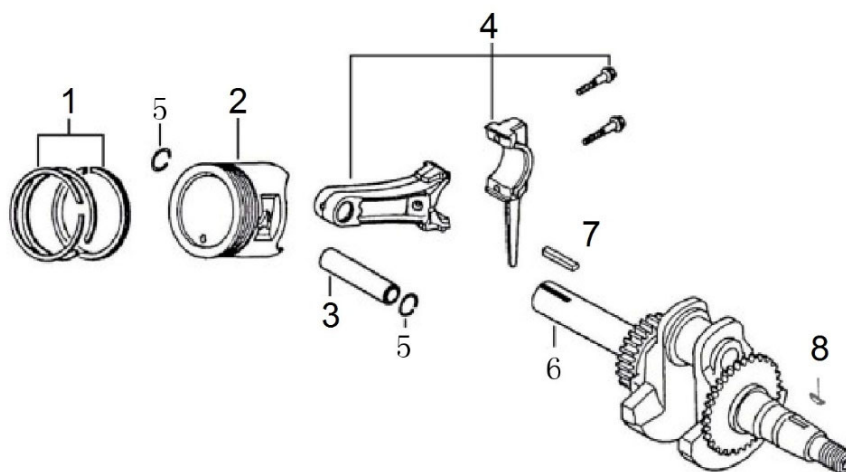

Position	Part number	Název	Name
1	H3230-401	Pístní kroužky set	Piston ring set
2	H3230-402	Píst	Piston
3	H3230-403	Pístní čep	Piston pin
4	H3230-404	Ojnice	Connecting rod
5	Nedostupné	Pojistka pístního čepu	Piston pin clip
6	H3230-406	Kliková hřídel	Crankshaft
7	Nedostupné	Pero	Key
8	Nedostupné	Woodruffovo pero	Woodruff key