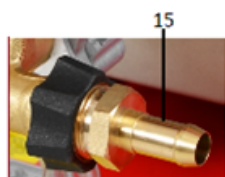

HECHT[®] 3230

made for garden

Position	Part number	Název	Name
1	H3230-100	Motor	Engine
2	H3230-02	Čerpadlo	Water pump
4	H3230-04	Bowden plynu	Throttle cable
5	H3230-05	Páčka plynu	Throttle control lever
7	H3230-07	Silenblok	Shock absorber
12	H3230-12	Opěrka	Rubber foot
13	521840105	Kolo	Wheel
14	H3230-14	Hadice pro saponát	Chemical hose
19	H3230-19	Průchodka trysky	Nozzle seat
26	H3230-26	Hadice	Hose
27	H3230-27	Pistole	Gun
28	H3230-28	Nástavec pistole	Gun adapter
29	H3230-29	Tryska černá - detergenční	Nozzle black
30	H3230-30	Tryska červená 0°	Nozzle red 0°
31	H3230-31	Tryska žlutá 15°	Nozzle yellow 15°
32	H3230-32	Tryska bílá 40°	Nozzle white 40°
34	H3230-34	Tryska zelená 25°	Nozzle green 25°

2-1

72 - starší verze

72 - novější verze

Position	Part number	Název	Name original
2-1	H3230-02	Čerpadlo kompletní	Pump assembly
15	H3230-15	Spojka hadice	Hose connector
28	H3230-P28	Filtr	Filter
29	H3230-P29	Vstupní spojka	Inlet connector
30	H3230-P30	Převlečná matice	Hand-tight nut
31	H3230-P31	O-kroužek	O-ring
37	H3230-P37	Pojistný ventil	Valve
64	H3230-P64	Konektor	Side connector
72	H3230-P72	Výstupní konektor	Outlet connector

Position	Part number	Název	Name
1	H3230-1301	Kulisa regulátoru otáček	Governor board assembly
2	H3230-1302	Páka regulátoru	Governor lever
3	H3230-1303	Táhlo regulátoru	Governor rod
4	H3230-1304	Pružina táhla regulátoru	Governor rod spring
5	H3230-1305	Pružina plynu	Throttle spring