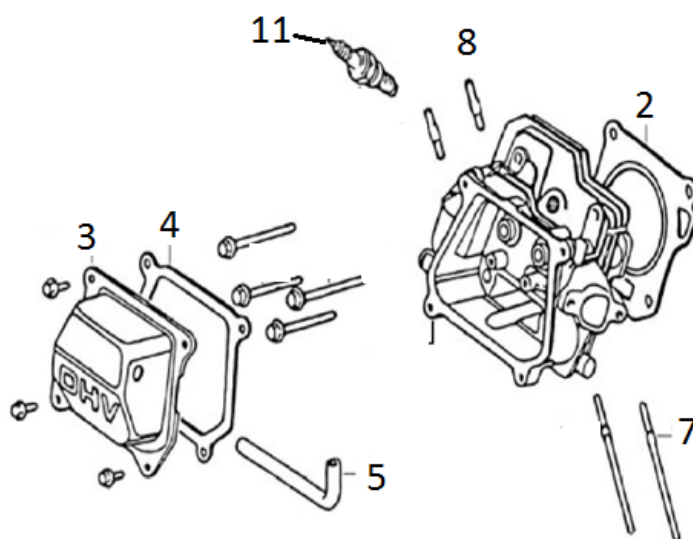

2-1

72 - starší verze

72 - novější verze

Position	Part number	Název	Name original
2-1	H3230-02	Čerpadlo kompletní	Pump assembly
15	H3230-15	Spojka hadice	Hose connector
28	H3230-P28	Filtr	Filter
29	H3230-P29	Vstupní spojka	Inlet connector
30	H3230-P30	Převlečná matice	Hand-tight nut
31	H3230-P31	O-kroužek	O-ring
37	H3230-P37	Pojistný ventil	Valve
64	H3230-P64	Konektor	Side connector
72	H3230-P72	Výstupní konektor	Outlet connector

Position	Part number	Název	Name
1	H3230-101	Hlava válce	Cylinder head
	Pro motory s označením - For engines with number e11*97/68SA		
	323001001	Hlava válce	Cylinder head
	Pro motory s označením-For engines with number e9*2016/10628		
2	H3230-102	Těsnění hlavy válce	Cylinder head gasket
3	H3230-103	Ventilové víko	Cylinder head cover
4	H3230-104	Těsnění ventilového víka	Cylinder head cover gasket
5	H3230-105	Hadička odvodu vzduchu	Breathing hose
11	A969P	Svíčka zapalování	Spark plug

Position	Part number	Název	Name
1	Nedostupné	Klíková skříň	Crankcase
2	87400-KB01-0600	Olejový spínač	Oil level switch
3	H3230-203	Regulátor otáček	Governor assembly
4	H3230-204	Palec regulátoru otáček	Governor slider
5	Nedostupné	Ovládací táhlo regulátoru	Governor control rod
6	Nedostupné	Vypouštěcí šroub	Oil drain bolt
10	142105	Ložisko	Bearing
11	620801003	Gufero	Oil seal

Position	Part number	Název	Name
1	H3230-1301	Kulisa regulátoru otáček	Governor board assembly
2	H3230-1302	Páka regulátoru	Governor lever
3	H3230-1303	Táhlo regulátoru	Governor rod
4	H3230-1304	Pružina táhla regulátoru	Governor rod spring
5	H3230-1305	Pružina plynu	Throttle spring