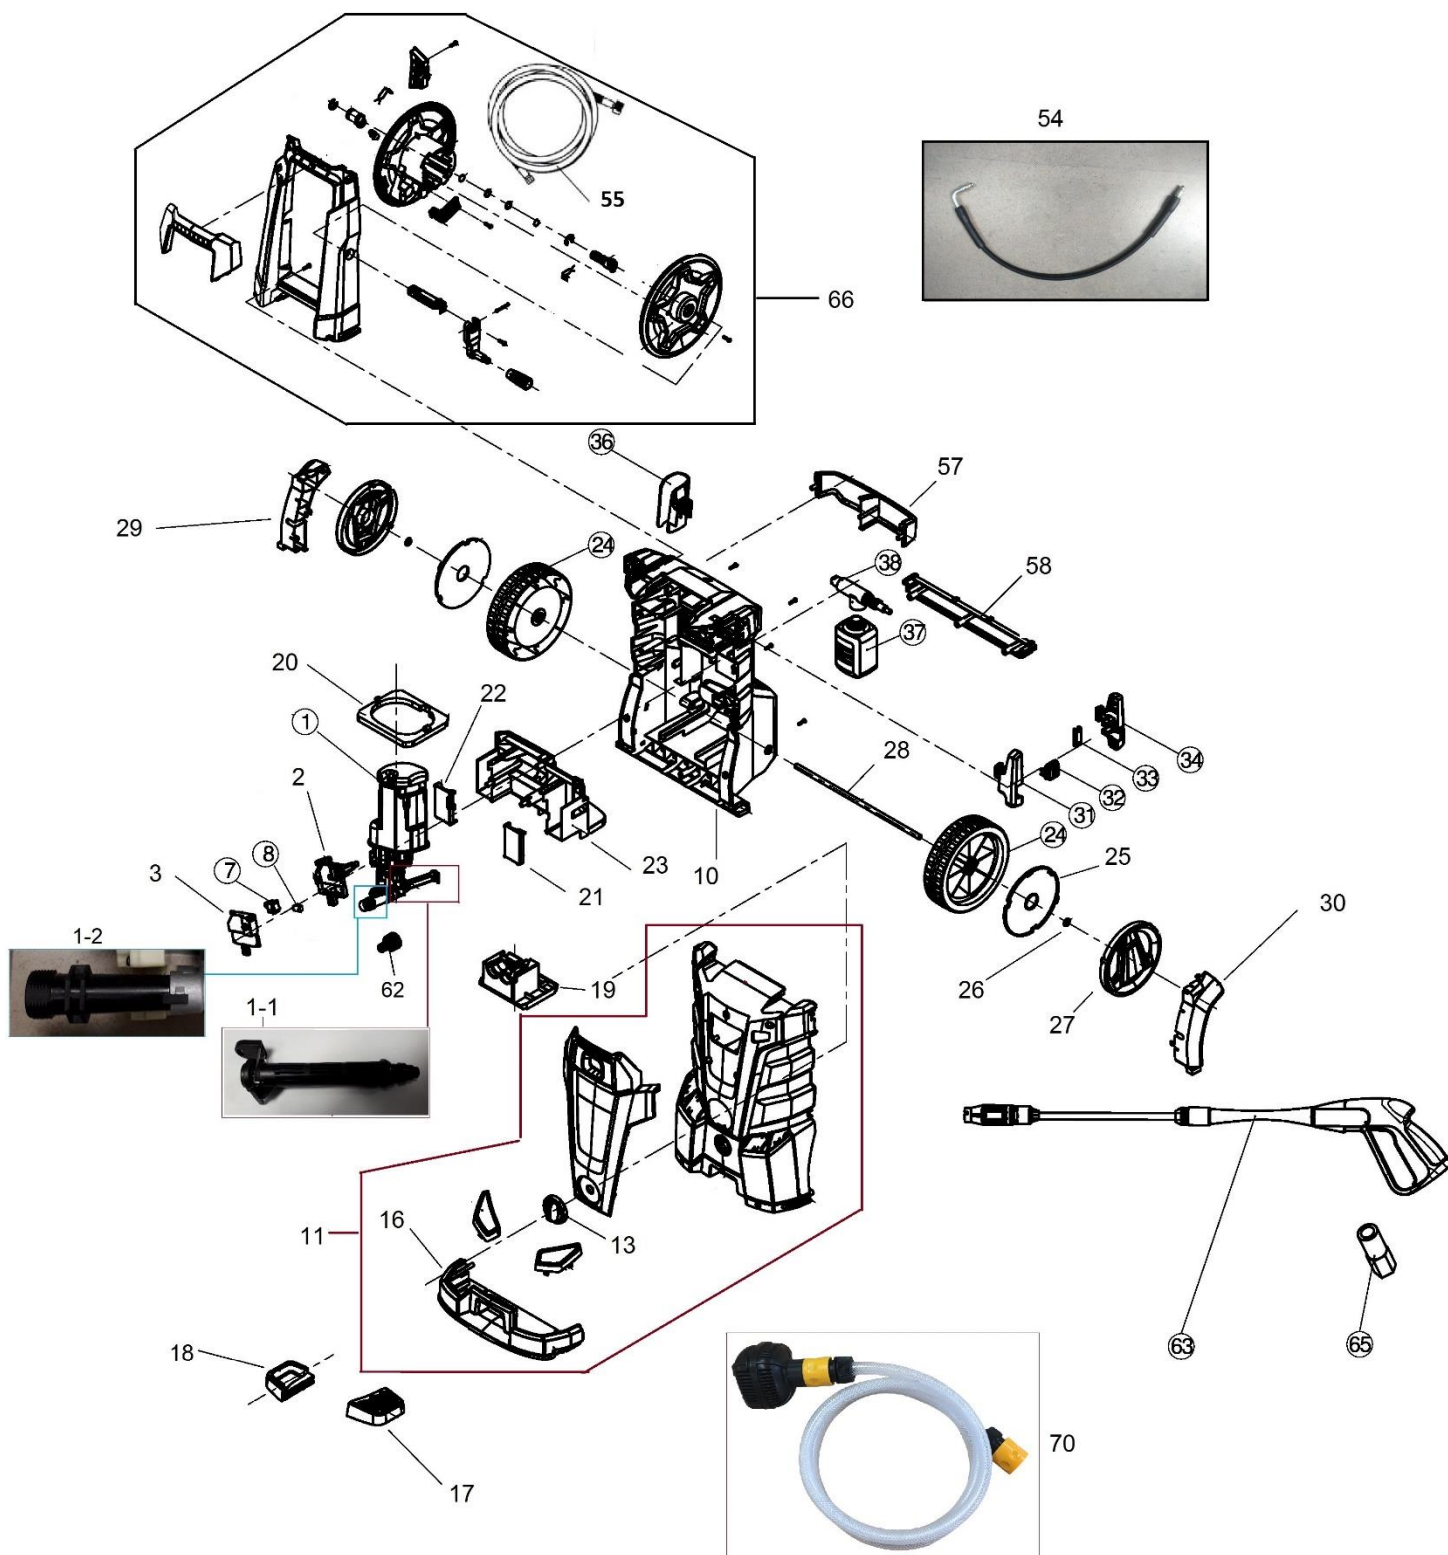

HECHT® 324

made for garden

Position	Part number	Název	Name
1	324001001	Motor a čerpadlo	Motor and pump assembly
1-1	3240010011	Výstup čerpadla	Pump output connector
1-2	3240010012	Vstup čerpadla	Pump input connector
2	Nedostupné	Skříň spínače zadní	Rear switchbox
3	324001003	Skříň spínače přední	Front switchbox
7	324001007	Spínač	Switch
8	324001008	Mikrospínač	Microswitch
10	Nedostupné	Zadní šasí	Rear housing
11	Nedostupné	Přední šasí kompletní	Front housing assembly
13	324001013	Otočný knoflík	Knob
16	Nedostupné	Podstavec	Housing support

Position	Part number	Název	Name
17	Nedostupné	Plastová noha levá	Left foot
18	Nedostupné	Plastová noha pravá	Right foot
19	Nedostupné	Opěrný blok čerpadla	Pump support frame
20	Nedostupné	Držák motoru	Motor bracket
21	Nedostupné	Pravá krytka	Right cover
22	Nedostupné	Levá krytka	Left cover
23	Nedostupné	Spodní rám	Bottom frame
24	Nedostupné	Kolo	Wheel
25	Nedostupné	Vnitřní kryt kola	Wheel inner cover
26	Nedostupné	Pojistka	Retainer ring
27	Nedostupné	Poklice kola	Wheel cover
28	Nedostupné	Osa kol	Wheel axle
29	Nedostupné	Kryt kola	Wheel protecting cover
30	Nedostupné	Kryt kola	Wheel protecting cover
31	324001031	Držák kabelu přední díl	Cable holder front part
32	Nedostupné	Tlačítko	Button
33	Nedostupné	Vložka	Baffle
34	Nedostupné	Držák kabelu zadní díl	Cable holder rear part
36	324001036	Držák pistole	Gun holder
37	324001037	Detergenční nádoba	Detergent bottle
38	324001038	Adaptér detergenční nádoby	Bottle adapter
54	324001054	Spojovací tlaková hadice (0,6 m)	Pressure connecting hose (0,6 m)
55	Součástí pozice 66	Tlaková hadice	Pressure hose
62	324001062	Vstupní adaptér hadice	Intake connector
63	Nedostupné	Pistole kompletní	Pressure gun assembly
65	324001065	Redukce	Adapter
66	Nedostupné	Buben kompletní vč. hadice	Hose reel incl. Hose
70	HECHT0000324	Sací hadice	Suction hose
81	324001081	O kroužek	O ring

Nedodává se jako náhradní díl – servisní karta. / Not supplied as a spare part - service card.