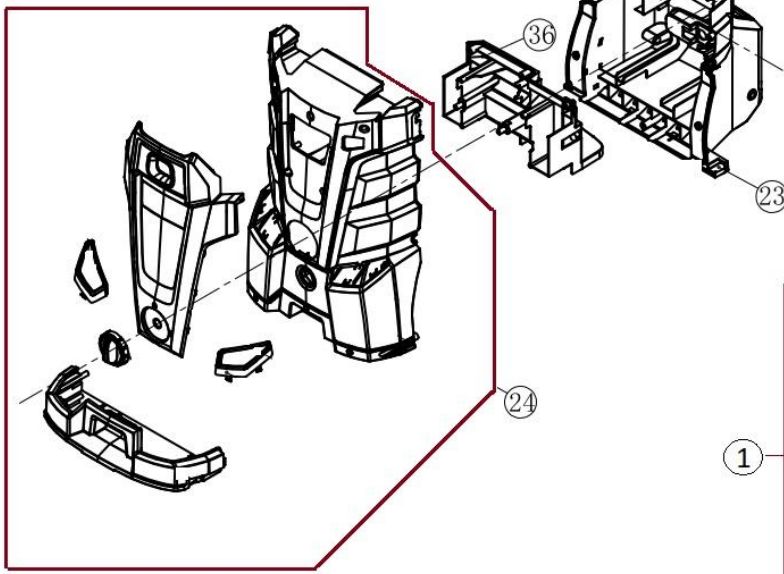

HECHT[®] 324

made for garden

Position	Part number	Název	Name
1	324011001	Motor s čerpadlem	Motor with pump
Nedodává se jako ND, servisní karta.			
5	324011005	Vstup čerpadla	Pump intake
6	324011006	Pojistka na vstupu	Intake clip
7	324011007	O kroužek	O ring
12	324011012	Tlakový spínač	Pressure switch
16	324011016	Spínač	Switch
23	Nedostupné	Zadní šasí	Rear housing
24	Nedostupné	Přední šasí	Front housing
30	Nedostupné	Plastová noha levá	Left foot
31	Nedostupné	Plastová noha pravá	Right foot
32	Nedostupné	Opěrný blok čerpadla	Pump support frame
33	Nedostupné	Držák motoru	Motor bracket
36	Nedostupné	Spodní rám	Bottom frame
37	Nedostupné	Kolo	Wheel
38	Nedostupné	Vnitřní kryt kola	Wheel inner cover
39	Nedostupné	Pojistka	Retainer ring
40	Nedostupné	Poklice kola	Wheel cover
41	Nedostupné	Osa kol	Wheel axle
42	Nedostupné	Kryt kola	Wheel protecting cover
43	Nedostupné	Kryt kola	Wheel protecting cover
44	Nedostupné	Držák kabelu zadní díl	Cable holder rear part
45	Nedostupné	Tlačítko	Button
46	Nedostupné	Vložka	Baffle
47	324001031	Držák kabelu přední díl	Cable holder front part
48	324001036	Držák pistole	Gun holder
65	324001054	Spojovací tlaková hadice (0,6 m)	Pressure connecting hose (0,6 m)
66	324011066	Buben kompletní vč. hadice	Hose reel incl. Hose
72	324011072	Pistole	Pressure gun
73	324011073	Nástavec pistole	Lance
74	324011074	Tryska	Nozzle
75	324001038	Adaptér detergenční nádoby	Bottle adapter
76	324001037	Detergenční nádoba	Detergent bottle
77	324001062	Vstupní adaptér hadice	Intake connector
80	HECHT0000324	Sací hadice	Suction hose
81	324001081	O kroužek	O ring
Nedodává se jako ND, servisní karta. / Not supplied as SP, service card.			