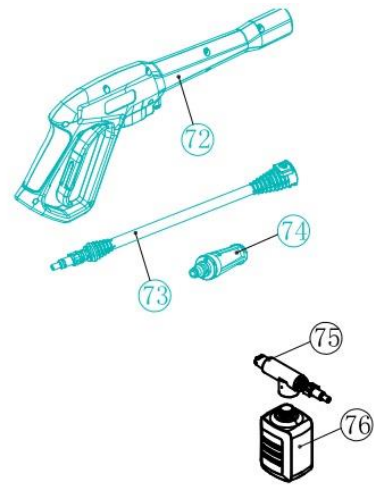

HECHT[®] 324

made for garden

Position	Part number	Název	Name
1	324011001	Motor s čerpadlem	Motor with pump
Nedodává se jako ND, servisní karta.			
5	324011005	Vstup čerpadla	Pump intake
6	324011006	Pojistka na vstupu	Intake clip
7	324011007	O kroužek	O ring
12	324011012	Tlakový spínač	Pressure switch
16	324011016	Spínač	Switch
23	Nedostupné	Zadní šasí	Rear housing
24	Nedostupné	Přední šasí	Front housing
30	Nedostupné	Plastová noha levá	Left foot
31	Nedostupné	Plastová noha pravá	Right foot
32	Nedostupné	Opěrný blok čerpadla	Pump support frame
33	Nedostupné	Držák motoru	Motor bracket
36	Nedostupné	Spodní rám	Bottom frame
37	Nedostupné	Kolo	Wheel
38	Nedostupné	Vnitřní kryt kola	Wheel inner cover
39	Nedostupné	Pojistka	Retainer ring
40	Nedostupné	Poklice kola	Wheel cover
41	Nedostupné	Osa kol	Wheel axle
42	Nedostupné	Kryt kola	Wheel protecting cover
43	Nedostupné	Kryt kola	Wheel protecting cover
44	Nedostupné	Držák kabelu zadní díl	Cable holder rear part
45	Nedostupné	Tlačítko	Button
46	Nedostupné	Vložka	Baffle
47	324001031	Držák kabelu přední díl	Cable holder front part
48	324001036	Držák pistole	Gun holder
65	324001054	Spojovací tlaková hadice (0,6 m)	Pressure connecting hose (0,6 m)
66	324011066	Buben kompletní vč. hadice	Hose reel incl. Hose
72	324011072	Pistole	Pressure gun
73	324011073	Nástavec pistole	Lance
74	324011074	Tryska	Nozzle
75	324001038	Adaptér detergenční nádoby	Bottle adapter
76	324001037	Detergenční nádoba	Detergent bottle
77	324001062	Vstupní adaptér hadice	Intake connector
80	HECHT0000324	Sací hadice	Suction hose
81	324001081	O kroužek	O ring
Nedodává se jako ND, servisní karta. / Not supplied as SP, service card.			