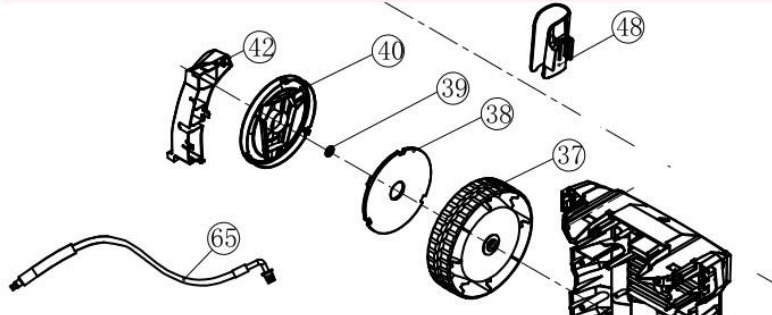

HECHT[®] 324

made for garden

Position	Part number	Název	Name
1	324011001	Motor s čerpadlem	Motor with pump
Nedodává se jako ND, servisní karta.			
5	324011005	Vstup čerpadla	Pump intake
6	324011006	Pojistka na vstupu	Intake clip
7	324011007	O kroužek	O ring
12	324011012	Tlakový spínač	Pressure switch
16	324011016	Spínač	Switch
23	Nedostupné	Zadní šasí	Rear housing
24	Nedostupné	Přední šasí	Front housing
30	Nedostupné	Plastová noha levá	Left foot
31	Nedostupné	Plastová noha pravá	Right foot
32	Nedostupné	Opěrný blok čerpadla	Pump support frame
33	Nedostupné	Držák motoru	Motor bracket
36	Nedostupné	Spodní rám	Bottom frame
37	Nedostupné	Kolo	Wheel
38	Nedostupné	Vnitřní kryt kola	Wheel inner cover
39	Nedostupné	Pojistka	Retainer ring
40	Nedostupné	Poklice kola	Wheel cover
41	Nedostupné	Osa kol	Wheel axle
42	Nedostupné	Kryt kola	Wheel protecting cover
43	Nedostupné	Kryt kola	Wheel protecting cover
44	Nedostupné	Držák kabelu zadní díl	Cable holder rear part
45	Nedostupné	Tlačítko	Button
46	Nedostupné	Vložka	Baffle
47	324001031	Držák kabelu přední díl	Cable holder front part
48	324001036	Držák pistole	Gun holder
65	324001054	Spojovací tlaková hadice (0,6 m)	Pressure connecting hose (0,6 m)
66	324011066	Buben kompletní vč. hadice	Hose reel incl. Hose
72	324011072	Pistole	Pressure gun
73	324011073	Nástavec pistole	Lance
74	324011074	Tryska	Nozzle
75	324001038	Adaptér detergenční nádoby	Bottle adapter
76	324001037	Detergenční nádoba	Detergent bottle
77	324001062	Vstupní adaptér hadice	Intake connector
80	HECHT0000324	Sací hadice	Suction hose
81	324001081	O kroužek	O ring
Nedodává se jako ND, servisní karta. / Not supplied as SP, service card.			