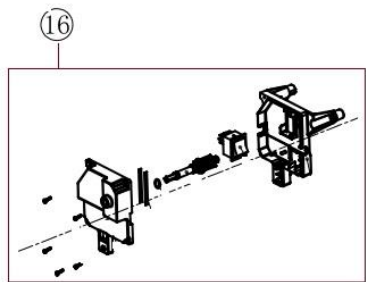

HECHT[®] 324

made for garden

Position	Part number	Název	Name
1	324011001	Motor s čerpadlem	Motor with pump
Nedodává se jako ND, servisní karta.			
5	324011005	Vstup čerpadla	Pump intake
6	324011006	Pojistka na vstupu	Intake clip
7	324011007	O kroužek	O ring
12	324011012	Tlakový spínač	Pressure switch
16	324011016	Spínač	Switch
23	Nedostupné	Zadní šasí	Rear housing
24	Nedostupné	Přední šasí	Front housing
30	Nedostupné	Plastová noha levá	Left foot
31	Nedostupné	Plastová noha pravá	Right foot
32	Nedostupné	Opěrný blok čerpadla	Pump support frame
33	Nedostupné	Držák motoru	Motor bracket
36	Nedostupné	Spodní rám	Bottom frame
37	Nedostupné	Kolo	Wheel
38	Nedostupné	Vnitřní kryt kola	Wheel inner cover
39	Nedostupné	Pojistka	Retainer ring
40	Nedostupné	Poklice kola	Wheel cover
41	Nedostupné	Osa kol	Wheel axle
42	Nedostupné	Kryt kola	Wheel protecting cover
43	Nedostupné	Kryt kola	Wheel protecting cover
44	Nedostupné	Držák kabelu zadní díl	Cable holder rear part
45	Nedostupné	Tlačítko	Button
46	Nedostupné	Vložka	Baffle
47	324001031	Držák kabelu přední díl	Cable holder front part
48	324001036	Držák pistole	Gun holder
65	324001054	Spojovací tlaková hadice (0,6 m)	Pressure connecting hose (0,6 m)
66	324011066	Buben kompletní vč. hadice	Hose reel incl. Hose
72	324011072	Pistole	Pressure gun
73	324011073	Nástavec pistole	Lance
74	324011074	Tryska	Nozzle
75	324001038	Adaptér detergenční nádoby	Bottle adapter
76	324001037	Detergenční nádoba	Detergent bottle
77	324001062	Vstupní adaptér hadice	Intake connector
80	HECHT0000324	Sací hadice	Suction hose
81	324001081	O kroužek	O ring
Nedodává se jako ND, servisní karta. / Not supplied as SP, service card.			