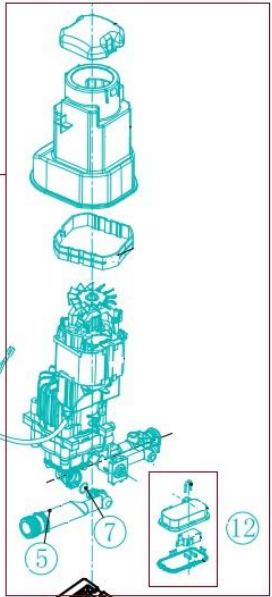

HECHT[®] 324

made for garden

Position	Part number	Název	Name
1	324011001	Motor s čerpadlem	Motor with pump
Nedodává se jako ND, servisní karta.			
5	324011005	Vstup čerpadla	Pump intake
6	324011006	Pojistka na vstupu	Intake clip
7	324011007	O kroužek	O ring
12	324011012	Tlakový spínač	Pressure switch
16	324011016	Spínač	Switch
23	Nedostupné	Zadní šasí	Rear housing
24	Nedostupné	Přední šasí	Front housing
30	Nedostupné	Plastová noha levá	Left foot
31	Nedostupné	Plastová noha pravá	Right foot
32	Nedostupné	Opěrný blok čerpadla	Pump support frame
33	Nedostupné	Držák motoru	Motor bracket
36	Nedostupné	Spodní rám	Bottom frame
37	Nedostupné	Kolo	Wheel
38	Nedostupné	Vnitřní kryt kola	Wheel inner cover
39	Nedostupné	Pojistka	Retainer ring
40	Nedostupné	Poklice kola	Wheel cover
41	Nedostupné	Osa kol	Wheel axle
42	Nedostupné	Kryt kola	Wheel protecting cover
43	Nedostupné	Kryt kola	Wheel protecting cover
44	Nedostupné	Držák kabelu zadní díl	Cable holder rear part
45	Nedostupné	Tlačítko	Button
46	Nedostupné	Vložka	Baffle
47	324001031	Držák kabelu přední díl	Cable holder front part
48	324001036	Držák pistole	Gun holder
65	324001054	Spojovací tlaková hadice (0,6 m)	Pressure connecting hose (0,6 m)
66	324011066	Buben kompletní vč. hadice	Hose reel incl. Hose
72	324011072	Pistole	Pressure gun
73	324011073	Nástavec pistole	Lance
74	324011074	Tryska	Nozzle
75	324001038	Adaptér detergenční nádoby	Bottle adapter
76	324001037	Detergenční nádoba	Detergent bottle
77	324001062	Vstupní adaptér hadice	Intake connector
80	HECHT0000324	Sací hadice	Suction hose
81	324001081	O kroužek	O ring
Nedodává se jako ND, servisní karta. / Not supplied as SP, service card.			