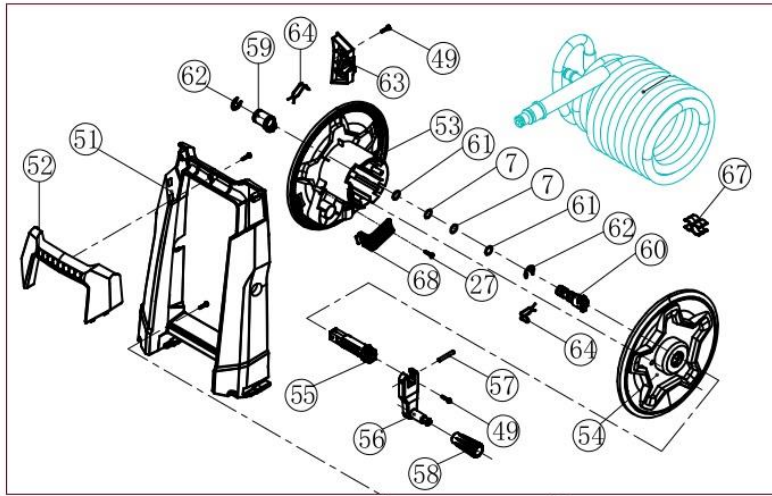

HECHT[®] 324

made for garden

Position	Part number	Název	Name
1	324011001	Motor s čerpadlem	Motor with pump
Nedodává se jako ND, servisní karta.			
5	324011005	Vstup čerpadla	Pump intake
6	324011006	Pojistka na vstupu	Intake clip
7	324011007	O kroužek	O ring
12	324011012	Tlakový spínač	Pressure switch
16	324011016	Spínač	Switch
23	Nedostupné	Zadní šasí	Rear housing
24	Nedostupné	Přední šasí	Front housing
30	Nedostupné	Plastová noha levá	Left foot
31	Nedostupné	Plastová noha pravá	Right foot
32	Nedostupné	Opěrný blok čerpadla	Pump support frame
33	Nedostupné	Držák motoru	Motor bracket
36	Nedostupné	Spodní rám	Bottom frame
37	Nedostupné	Kolo	Wheel
38	Nedostupné	Vnitřní kryt kola	Wheel inner cover
39	Nedostupné	Pojistka	Retainer ring
40	Nedostupné	Poklice kola	Wheel cover
41	Nedostupné	Osa kol	Wheel axle
42	Nedostupné	Kryt kola	Wheel protecting cover
43	Nedostupné	Kryt kola	Wheel protecting cover
44	Nedostupné	Držák kabelu zadní díl	Cable holder rear part
45	Nedostupné	Tlačítko	Button
46	Nedostupné	Vložka	Baffle
47	324001031	Držák kabelu přední díl	Cable holder front part
48	324001036	Držák pistole	Gun holder
65	324001054	Spojovací tlaková hadice (0,6 m)	Pressure connecting hose (0,6 m)
66	324011066	Buben kompletní vč. hadice	Hose reel incl. Hose
72	324011072	Pistole	Pressure gun
73	324011073	Nástavec pistole	Lance
74	324011074	Tryska	Nozzle
75	324001038	Adaptér detergenční nádoby	Bottle adapter
76	324001037	Detergenční nádoba	Detergent bottle
77	324001062	Vstupní adaptér hadice	Intake connector
80	HECHT0000324	Sací hadice	Suction hose
81	324001081	O kroužek	O ring
Nedodává se jako ND, servisní karta. / Not supplied as SP, service card.			