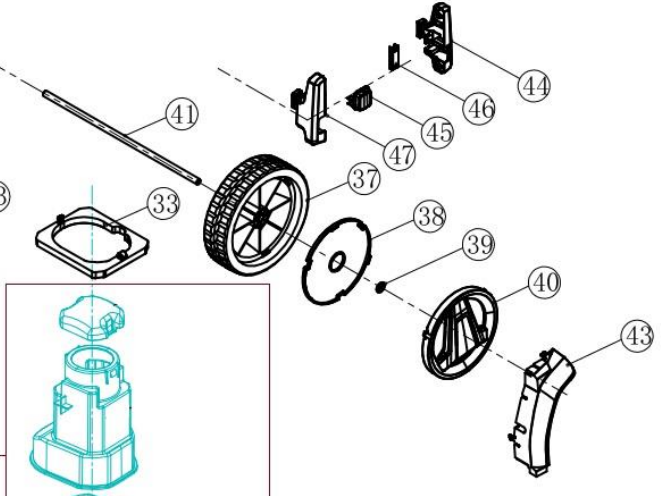

HECHT[®] 324

made for garden

Position	Part number	Název	Name
1	324011001	Motor s čerpadlem	Motor with pump
Nedodává se jako ND, servisní karta.			
5	324011005	Vstup čerpadla	Pump intake
6	324011006	Pojistka na vstupu	Intake clip
7	324011007	O kroužek	O ring
12	324011012	Tlakový spínač	Pressure switch
16	324011016	Spínač	Switch
23	Nedostupné	Zadní šasí	Rear housing
24	Nedostupné	Přední šasí	Front housing
30	Nedostupné	Plastová noha levá	Left foot
31	Nedostupné	Plastová noha pravá	Right foot
32	Nedostupné	Opěrný blok čerpadla	Pump support frame
33	Nedostupné	Držák motoru	Motor bracket
36	Nedostupné	Spodní rám	Bottom frame
37	Nedostupné	Kolo	Wheel
38	Nedostupné	Vnitřní kryt kola	Wheel inner cover
39	Nedostupné	Pojistka	Retainer ring
40	Nedostupné	Poklice kola	Wheel cover
41	Nedostupné	Osa kol	Wheel axle
42	Nedostupné	Kryt kola	Wheel protecting cover
43	Nedostupné	Kryt kola	Wheel protecting cover
44	Nedostupné	Držák kabelu zadní díl	Cable holder rear part
45	Nedostupné	Tlačítko	Button
46	Nedostupné	Vložka	Baffle
47	324001031	Držák kabelu přední díl	Cable holder front part
48	324001036	Držák pistole	Gun holder
65	324001054	Spojovací tlaková hadice (0,6 m)	Pressure connecting hose (0,6 m)
66	324011066	Buben kompletní vč. hadice	Hose reel incl. Hose
72	324011072	Pistole	Pressure gun
73	324011073	Nástavec pistole	Lance
74	324011074	Tryska	Nozzle
75	324001038	Adaptér detergenční nádoby	Bottle adapter
76	324001037	Detergenční nádoba	Detergent bottle
77	324001062	Vstupní adaptér hadice	Intake connector
80	HECHT0000324	Sací hadice	Suction hose
81	324001081	O kroužek	O ring
Nedodává se jako ND, servisní karta. / Not supplied as SP, service card.			