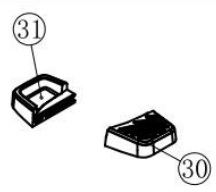

HECHT[®] 324

made for garden

Position	Part number	Název	Name
1	324011001	Motor s čerpadlem	Motor with pump
Nedodává se jako ND, servisní karta.			
5	324011005	Vstup čerpadla	Pump intake
6	324011006	Pojistka na vstupu	Intake clip
7	324011007	O kroužek	O ring
12	324011012	Tlakový spínač	Pressure switch
16	324011016	Spínač	Switch
23	Nedostupné	Zadní šasí	Rear housing
24	Nedostupné	Přední šasí	Front housing
30	Nedostupné	Plastová noha levá	Left foot
31	Nedostupné	Plastová noha pravá	Right foot
32	Nedostupné	Opěrný blok čerpadla	Pump support frame
33	Nedostupné	Držák motoru	Motor bracket
36	Nedostupné	Spodní rám	Bottom frame
37	Nedostupné	Kolo	Wheel
38	Nedostupné	Vnitřní kryt kola	Wheel inner cover
39	Nedostupné	Pojistka	Retainer ring
40	Nedostupné	Poklice kola	Wheel cover
41	Nedostupné	Osa kol	Wheel axle
42	Nedostupné	Kryt kola	Wheel protecting cover
43	Nedostupné	Kryt kola	Wheel protecting cover
44	Nedostupné	Držák kabelu zadní díl	Cable holder rear part
45	Nedostupné	Tlačítko	Button
46	Nedostupné	Vložka	Baffle
47	324001031	Držák kabelu přední díl	Cable holder front part
48	324001036	Držák pistole	Gun holder
65	324001054	Spojovací tlaková hadice (0,6 m)	Pressure connecting hose (0,6 m)
66	324011066	Buben kompletní vč. hadice	Hose reel incl. Hose
72	324011072	Pistole	Pressure gun
73	324011073	Nástavec pistole	Lance
74	324011074	Tryska	Nozzle
75	324001038	Adaptér detergenční nádoby	Bottle adapter
76	324001037	Detergenční nádoba	Detergent bottle
77	324001062	Vstupní adaptér hadice	Intake connector
80	HECHT0000324	Sací hadice	Suction hose
81	324001081	O kroužek	O ring
Nedodává se jako ND, servisní karta. / Not supplied as SP, service card.			