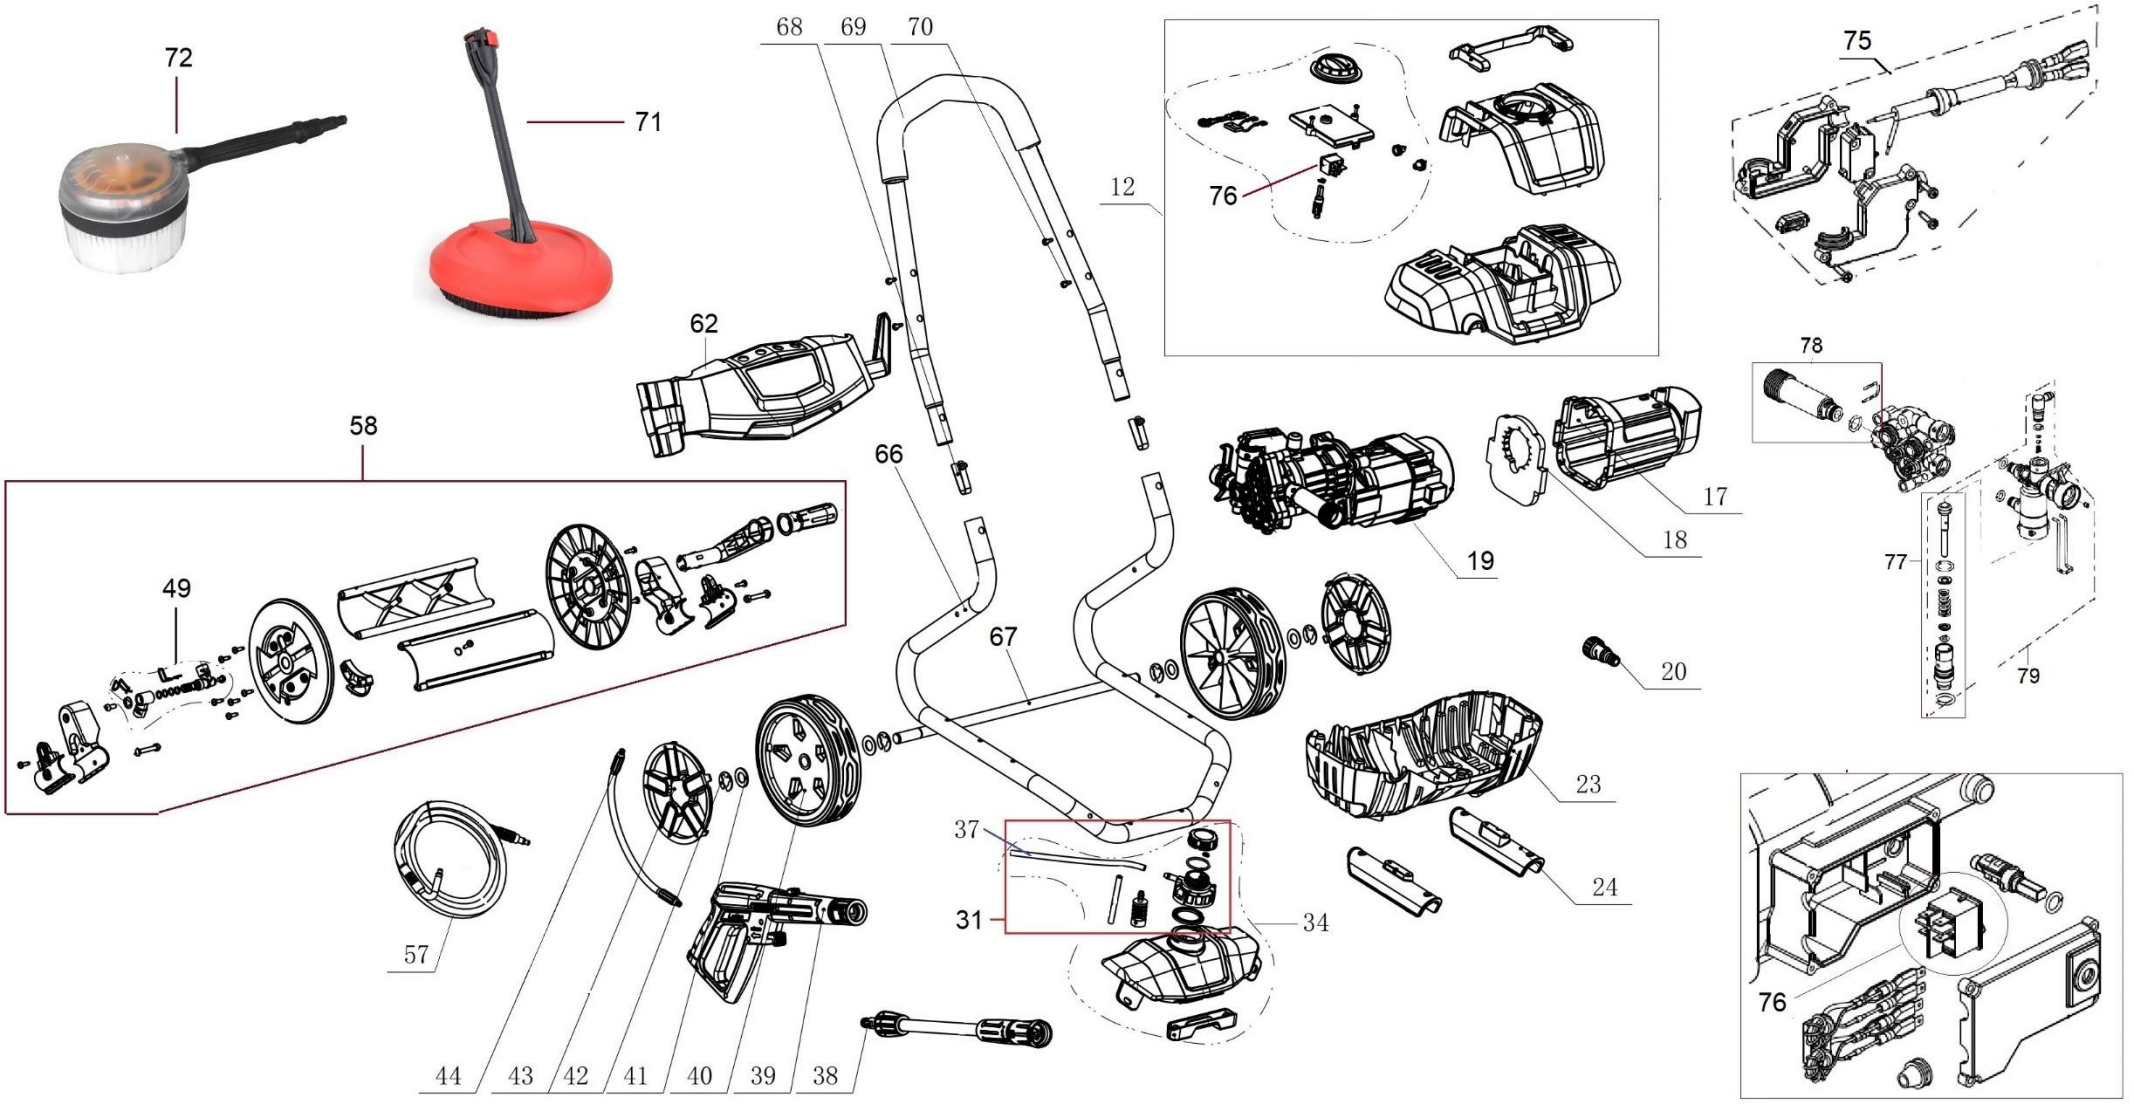

# HECHT<sup>®</sup> 351

made for garden

Position	Part number	Název	Name
12	311800012	Horní kryt se spínačem	Upper cover assembly
17	311800017	Kryt motoru	Motor cover
18	311800018	Vložka	Filter
19	311800019	Motor s čerpadlem	Motor with pump
20	319000011	Konektor hadice	Water connector
23	311800023	Spodní kryt	Bottom cover
24	311800024	Lůžko motoru	Motor fixed seat
31	311800031	Víčko nádrže	Tank cap
34	311800034	Nádrž kompletní	Tank assembly
37	311800037	Hadička	Tube
38	311800038	Nástavec s tryskou	Nozzle
39	311800039	Pistole	Pressure gun
40	311800040	Kolo	Wheel
43	311800043	Poklice kola	Wheel cover
44	311800044	Spojovací hadice	Connecting hose
49	311800049	Konektor hadice bubnu	Hose connector
57	311800057	Hadice	Pressure hose
58	311800058	Buben kompletní (vč. hadice)	Hose reel assembly (incl hose)
62	311800062	Panel	Panel
66	311800066	Rám	Frame
67	311800067	Osa kol	Wheel axle
68	311800068	Západka madla	Handle lock
69	311800069	Horní madlo	Upper handle
70	100545013	Šroub	Bolt
71	000320A	Kartáč čistící	Cleaner brush
72	000320E	Rotační kartáč	Rotary brush
75	311800075	Tlakový spínač	Pressure switch
76	311800076	Spínač	Switch
77	311800077	Tlakový ventil	Pressure valve
78	311800078	Výstup čerpadla	Pump outtake
79	311800079	Vstup čerpadla	Pump intake