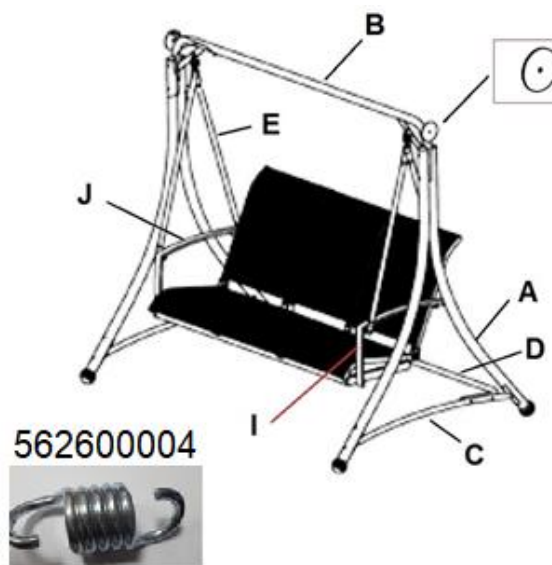

562600004

Position	Part number	Název	Name
	562600004	Pružina	Spring