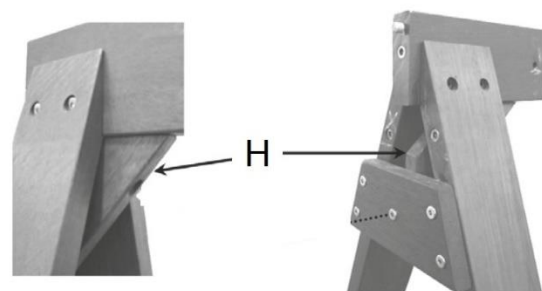

# HECHT<sup>®</sup> FUTON

made for garden

Position	Part number	Název	Name
Na tento stroj lze objednat již pouze níže vedené díly / Only below listed spare parts can be ordered.			
L	703220012	Střecha	Canopy