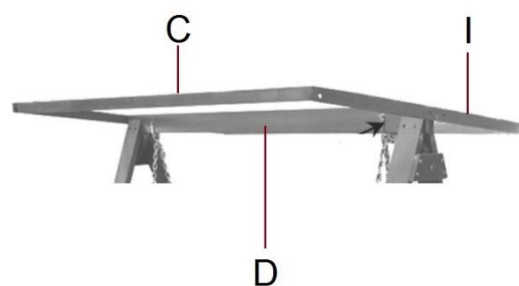

# HECHT<sup>®</sup> FUTON

made for garden

Position	Part number	Název	Name
Na tento stroj lze objednat již pouze níže vedené díly / Only below listed spare parts can be ordered.			
L	703220012	Střecha	Canopy