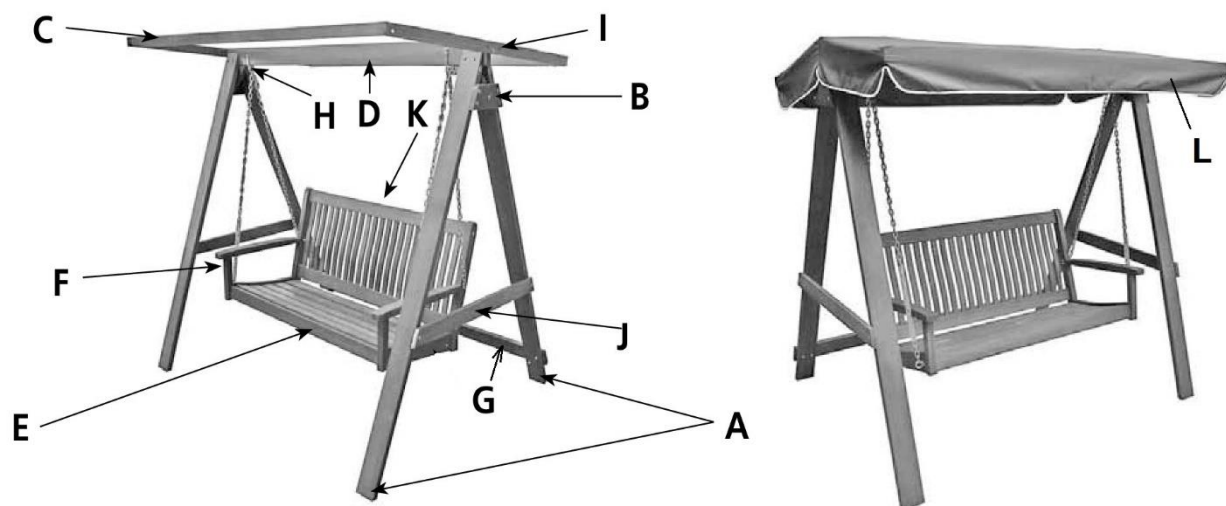

HECHT[®] MONTE CARLO

made for garden

| Position | Part number | Název | Name |
|--|--------------|---------------|--------|
| Na tento stroj lze objednat již pouze níže vedené díly / Only below listed spare parts can be ordered. | | | |
| E | MONTECARLO-E | Sedák | Seat |
| L | MONTECARLO-L | Potah střechy | Canopy |