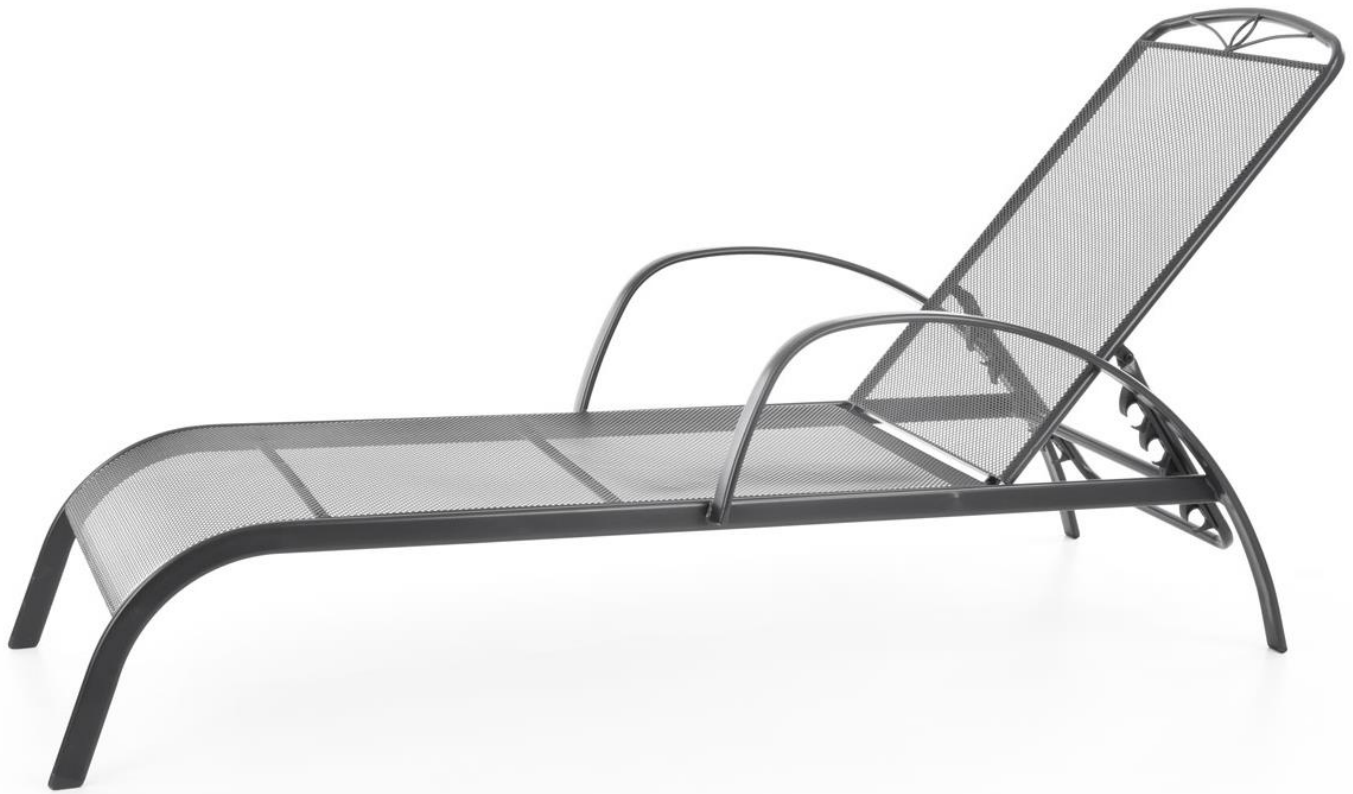

HECHT[®] NAVASSA LOUNGER

made for garden

Position	Part number	Název	Name
1	703500001	Záslepka nohy (bal 4ks)	Plastic plug (pkg 4pcs)
2	703500002	Příbal – Spojovací materiál	Bolt set