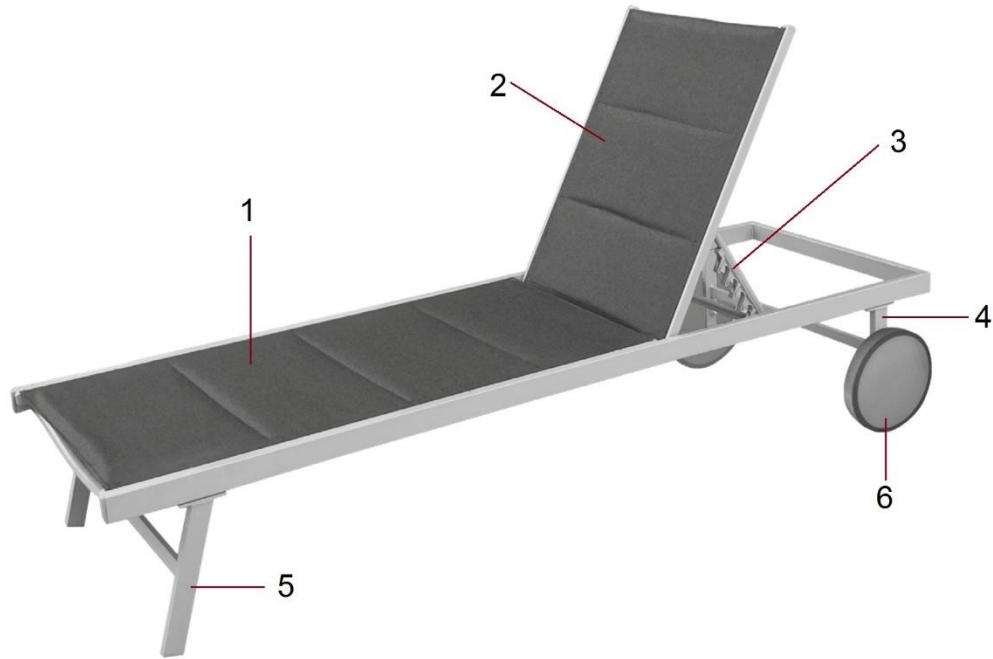

HECHT[®] PADDED LOUNGER

made for garden

Position	Part number	Název	Name
1	703610001	Potah sedáku	Seat textil pad
2	703610002	Potah opěradla	Backrest textil pad
3	703610003	Hřeben nastavení opěradla	Adjusting board
4	703610004	Osa kol	Wheel axle
5	703610005	Přední opěrná noha	Front support leg
6	703610006	Kolo	Wheel