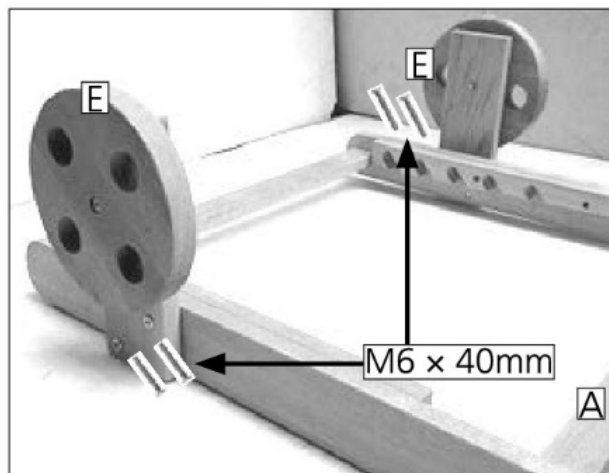

HECHT[®] RESORT I

made for garden

HECHT[®] RESORT I

made for garden

Position	Part number	Název	Name
Na tento produkt lze objednat již pouze níže uvedené díly / Only below listed spare parts can be ordered			
E	RESORTI-05	Kolo	Wheel