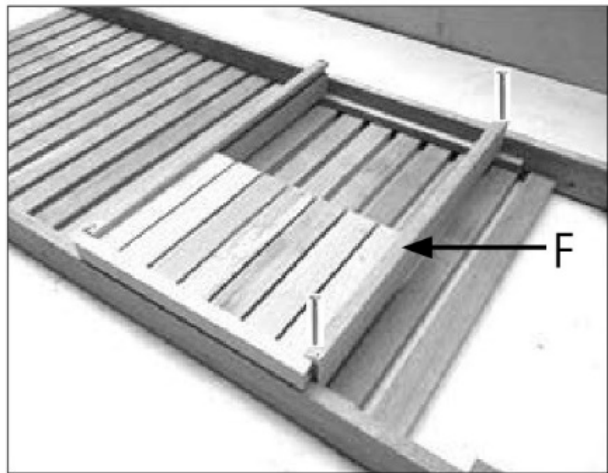

HECHT[®] RESORT I

made for garden

HECHT[®] RESORT I

made for garden

Position	Part number	Název	Name
Na tento produkt lze objednat již pouze níže uvedené díly / Only below listed spare parts can be ordered			
E	RESORTI-05	Kolo	Wheel