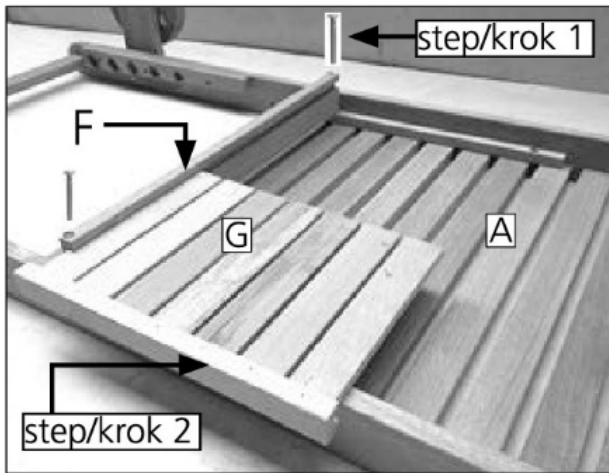

HECHT[®] RESORT I

made for garden

HECHT[®] RESORT I

made for garden

Position	Part number	Název	Name
Na tento produkt lze objednat již pouze níže uvedené díly / Only below listed spare parts can be ordered			
E	RESORTI-05	Kolo	Wheel