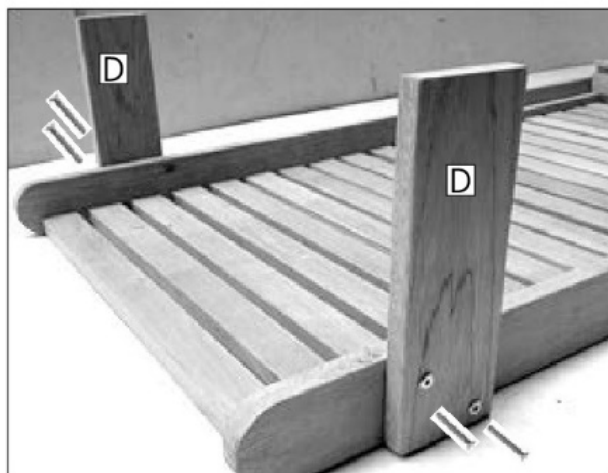

HECHT[®] RESORT I

made for garden

HECHT[®] RESORT I

made for garden

Position	Part number	Název	Name
Na tento produkt lze objednat již pouze níže uvedené díly / Only below listed spare parts can be ordered			
E	RESORTI-05	Kolo	Wheel