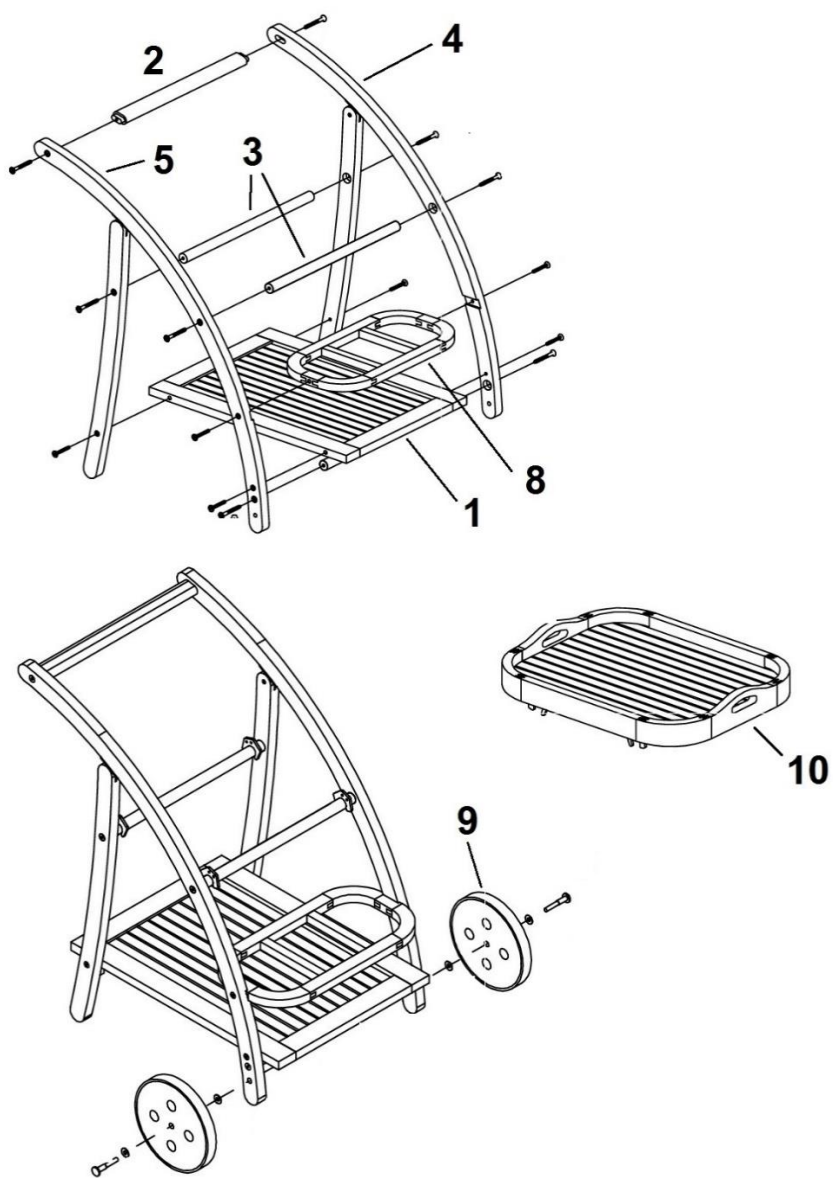

HECHT[®] S TROLLEY

made for garden

HECHT[®] S TROLLEY

made for garden

Position	Part number	Název	Name
1	703380001	Spodní police	Bottom board
2	703380002	Madlo	Handle
3	703380003	Příčník	Support bar
4	703380004	Levá bočnice	Left sidebar
5	703380005	Pravá bočnice	Right sidebar
8	703380008	Stojánek na lahve	Bottle holder
9	703380009	Kolo	Wheel
10	703380010	Horní police	Upper board
11	703380011	Příbal – Spojovací materiál	Bolt set