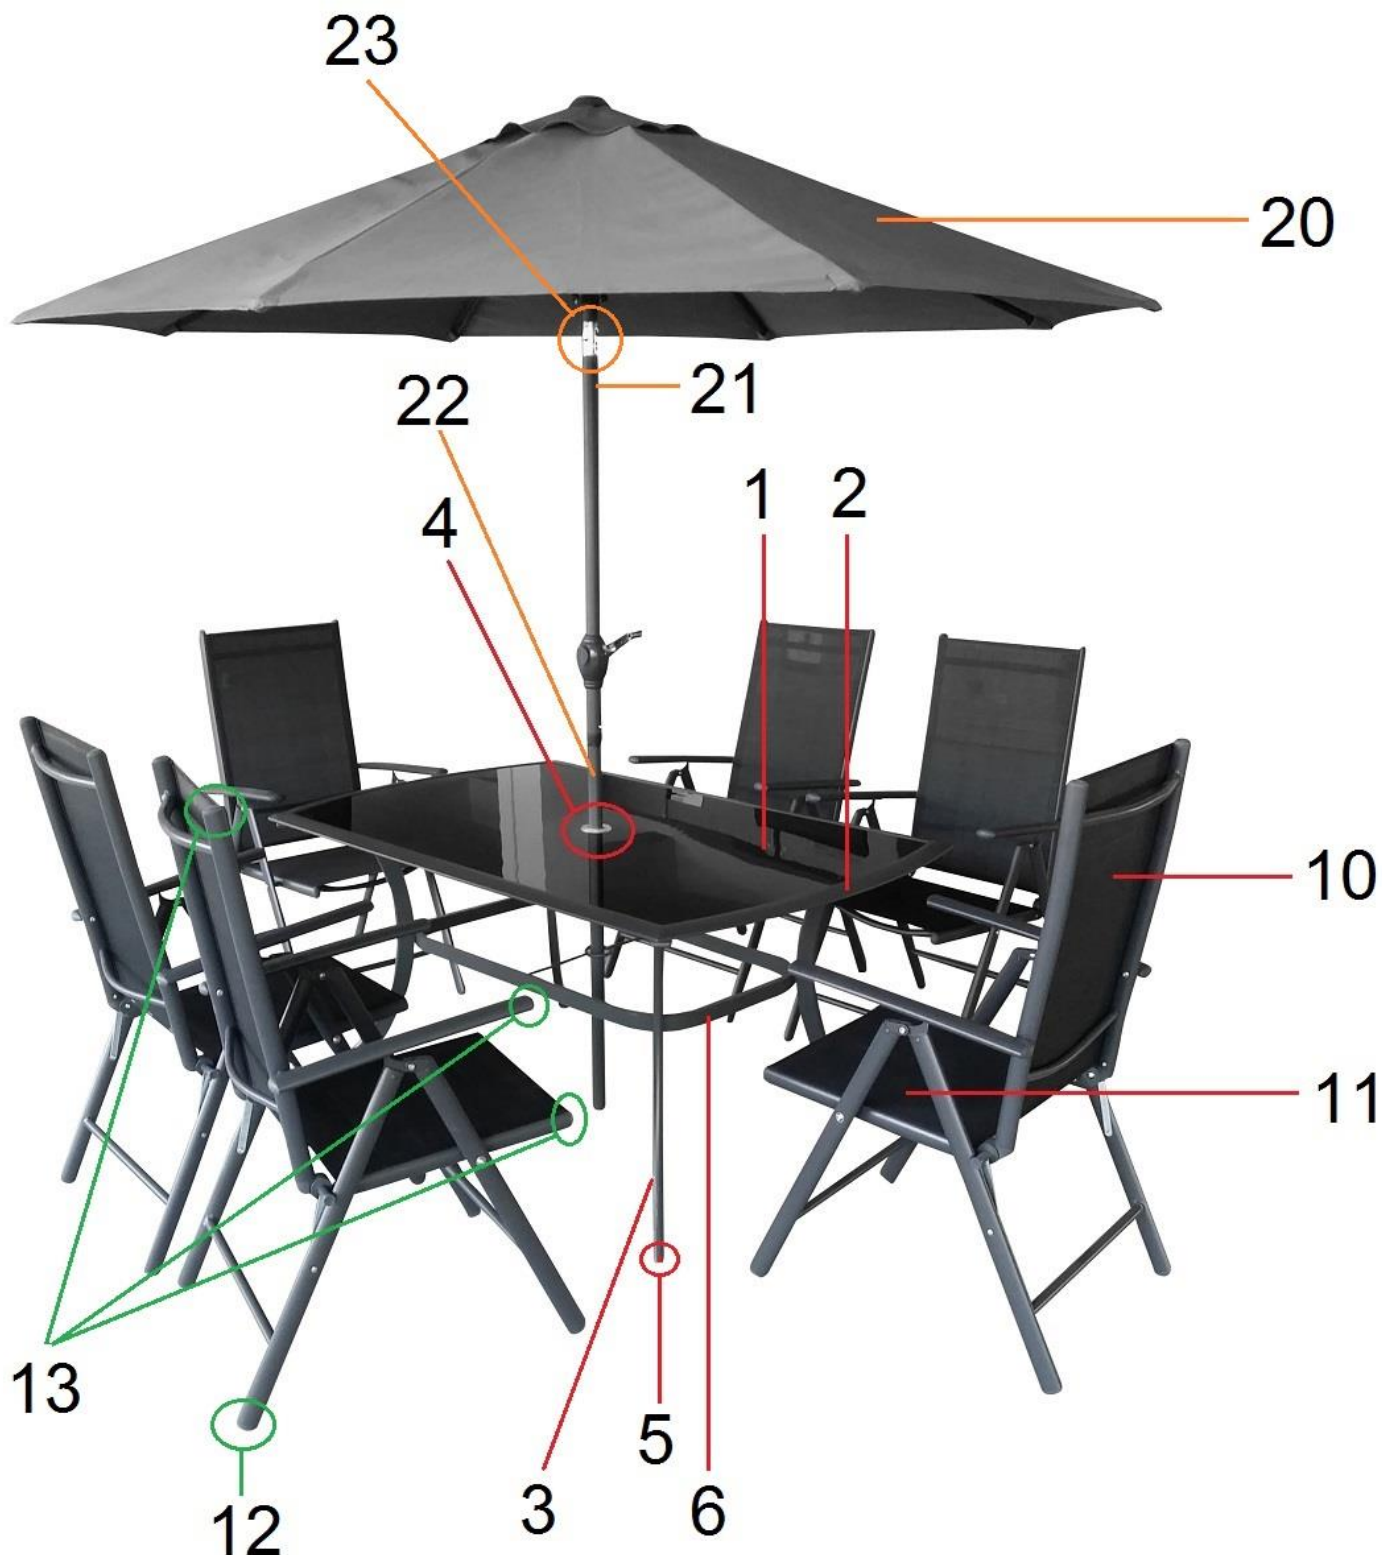

# HECHT<sup>®</sup> SHADOW SET

made for garden

Position	Part number	Název	Name
Na tento stroj lze objednat již pouze níže vedené díly / Only below listed spare parts can be ordered.			
2	703540002	Rám skla stolu	Table glass frame
3	703540001	Noha stolu	Table leg
4	HFC010Z5	Záslepka stolu	Table plastic plug
5	703540003	Záslepka nohy stolu	Table leg plastic plug
10	703540010	Potah opěradla	Backrest
11	703540011	Potah sedáku	Seat
12	703540012	Záslepka nohy židle	Chair leg plastic plug
13	703540013	Záslepka sedáku	Chair seat plastic plug
25	703540025	Příbal – Spojovací materiál	Screw set