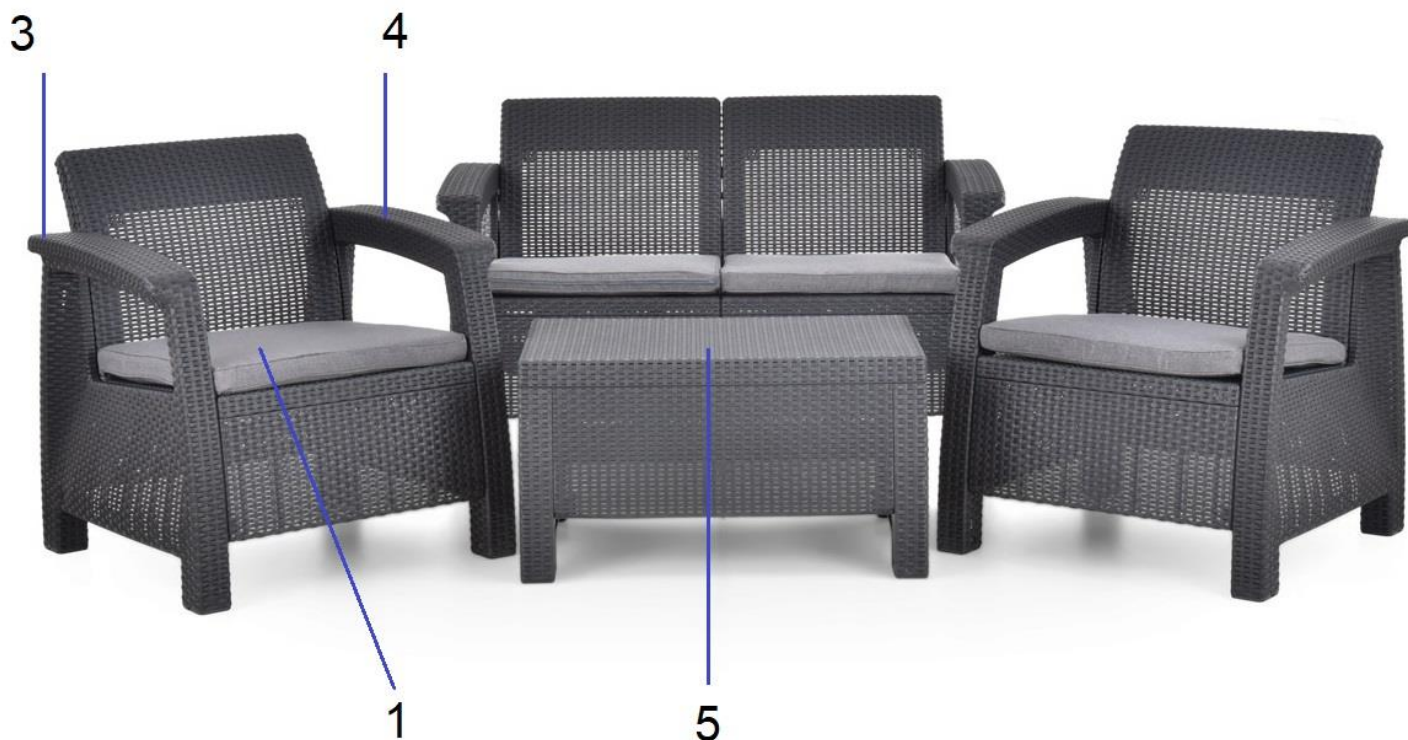

HECHT[®] SIERRA SET

made for garden

Position	Part number	Název	Name
1	703710001	Sedák	Textil seat
2	703710002	Příbal – Spojovací materiál	Bolt set
3	703710003	Pravé opěradlo	Right armrest
4	703710004	Levé opěradlo	Left armrest
5	703710005	Deska stolu	Table board
6	703710006	Díl ML1	Part ML1
7	703710007	Díl ML	Part ML
8	703710008	Díl B (zádová opěrka)	Part B
1-8 = Servisní karty, nelze objednat jako ND. / 1-8 = Service cards, not available as spare parts.			