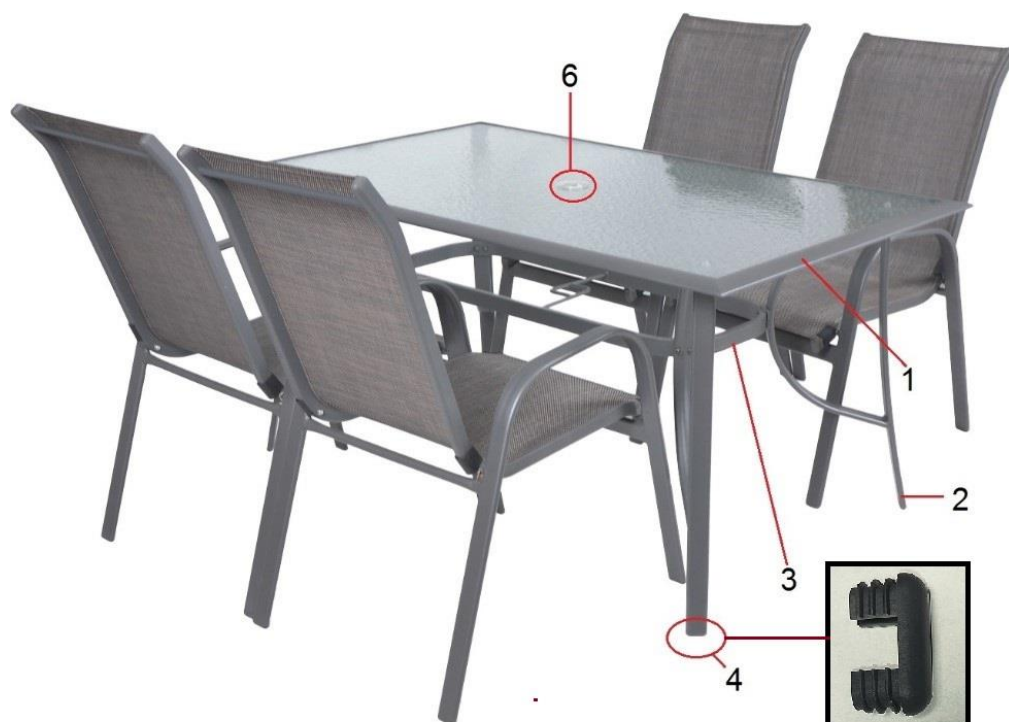

HECHT[®] SOFIA SET

made for garden

Position	Part number	Název	Name
2	HFC019P	Potah židle	Chair overlay
3	HFC010Z3	Záslepka židle	Plug - Seat
4	HFC010Z4	Záslepka nohy židle	Plug - Leg chair

Position	Part number	Název	Name
1	703430001	Rám se sklem	Table glass with frame
2	703430002	Noha stolu	Table leg
3	703430003	Středový rám	Middle frame
Nedodává se jako náhradní díl – servisní karta. / Not supplied as a spare part - service card.			
4	HFC010Z4	Záslepka nohy stolu	Plug – table leg
5	703430005	Příbal – Spojovací materiál	Bolt set
6	HFC010Z5	Záslepka skla stolu	Plastic plug