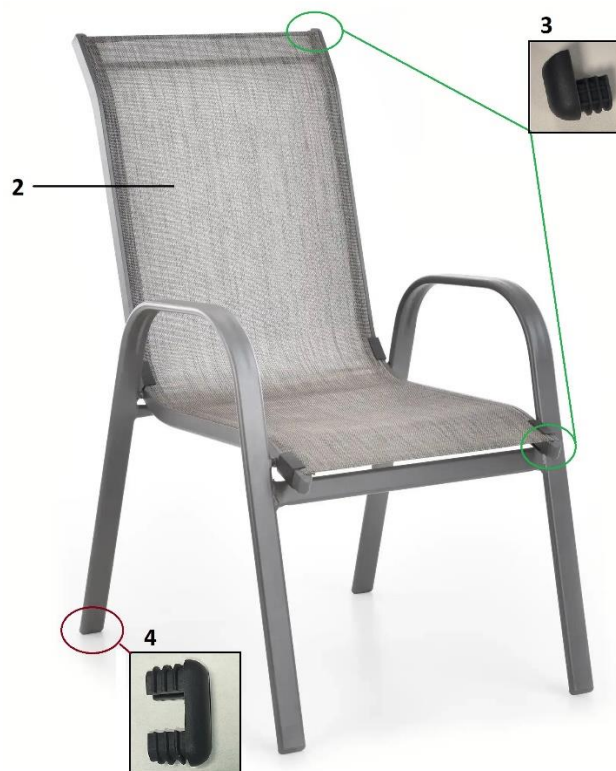

HECHT[®] SOFIA SET

made for garden

Position	Part number	Název	Name
2	HFC019P	Potah židle	Chair overlay
3	HFC010Z3	Záslepka židle	Plug - Seat
4	HFC010Z4	Záslepka nohy židle	Plug - Leg chair

Position	Part number	Název	Name
1	703430001	Rám se sklem	Table glass with frame
2	703430002	Noha stolu	Table leg
3	703430003	Středový rám	Middle frame
Nedodává se jako náhradní díl – servisní karta. / Not supplied as a spare part - service card.			
4	HFC010Z4	Záslepka nohy stolu	Plug – table leg
5	703430005	Příbal – Spojovací materiál	Bolt set
6	HFC010Z5	Záslepka skla stolu	Plastic plug