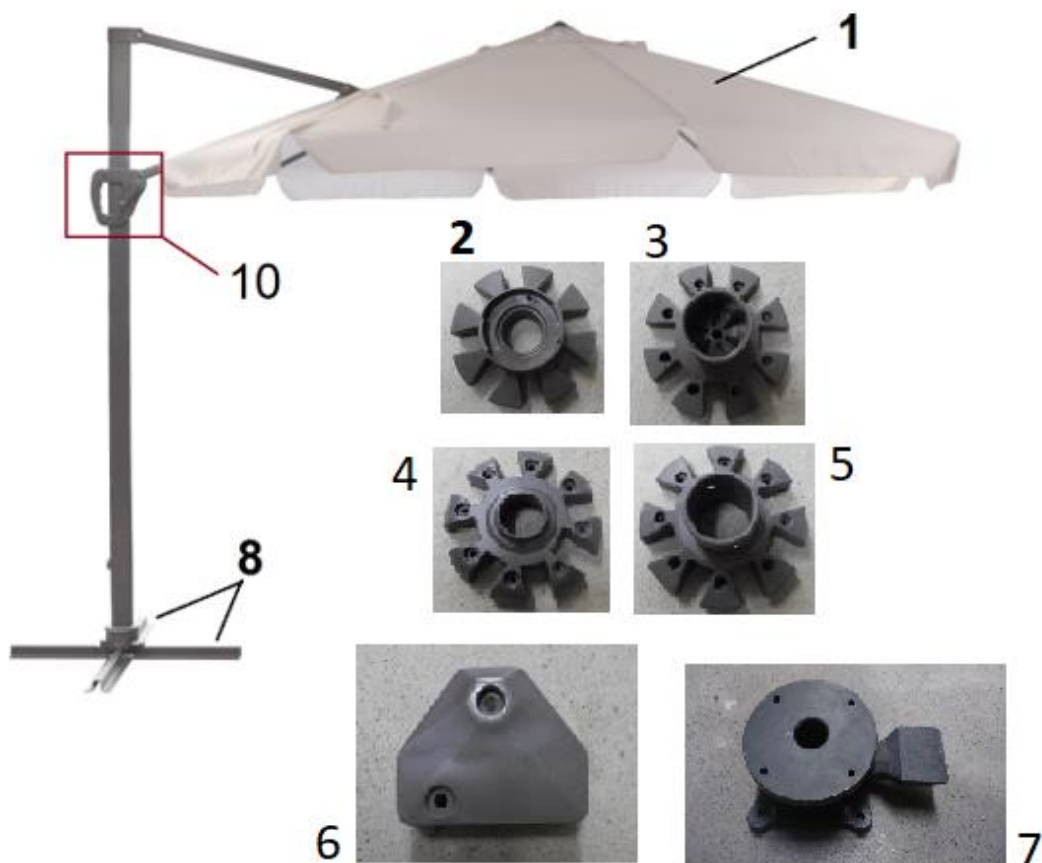

Vážení zákazníci,
na tento výrobek se nedodávají žádné náhradní díly.

Dear customers,
there are no available spare parts for this product.

HECHT MOTORS s.r.o.

Position	Part number	Název	Name
2	SOL-02	Plastová příruba spodní	Lower plastic ring
3	SOL-03	Příruba horní - plastová	Upper plastic ring
5	SOL-05	Příruba spodní - ocelová	Lower steel ring
8	SOL-08	Základový kříž	Cross
9	SOL-09	Držák	Plastic holder
10	SOL-10	Ovládací klika	Crank