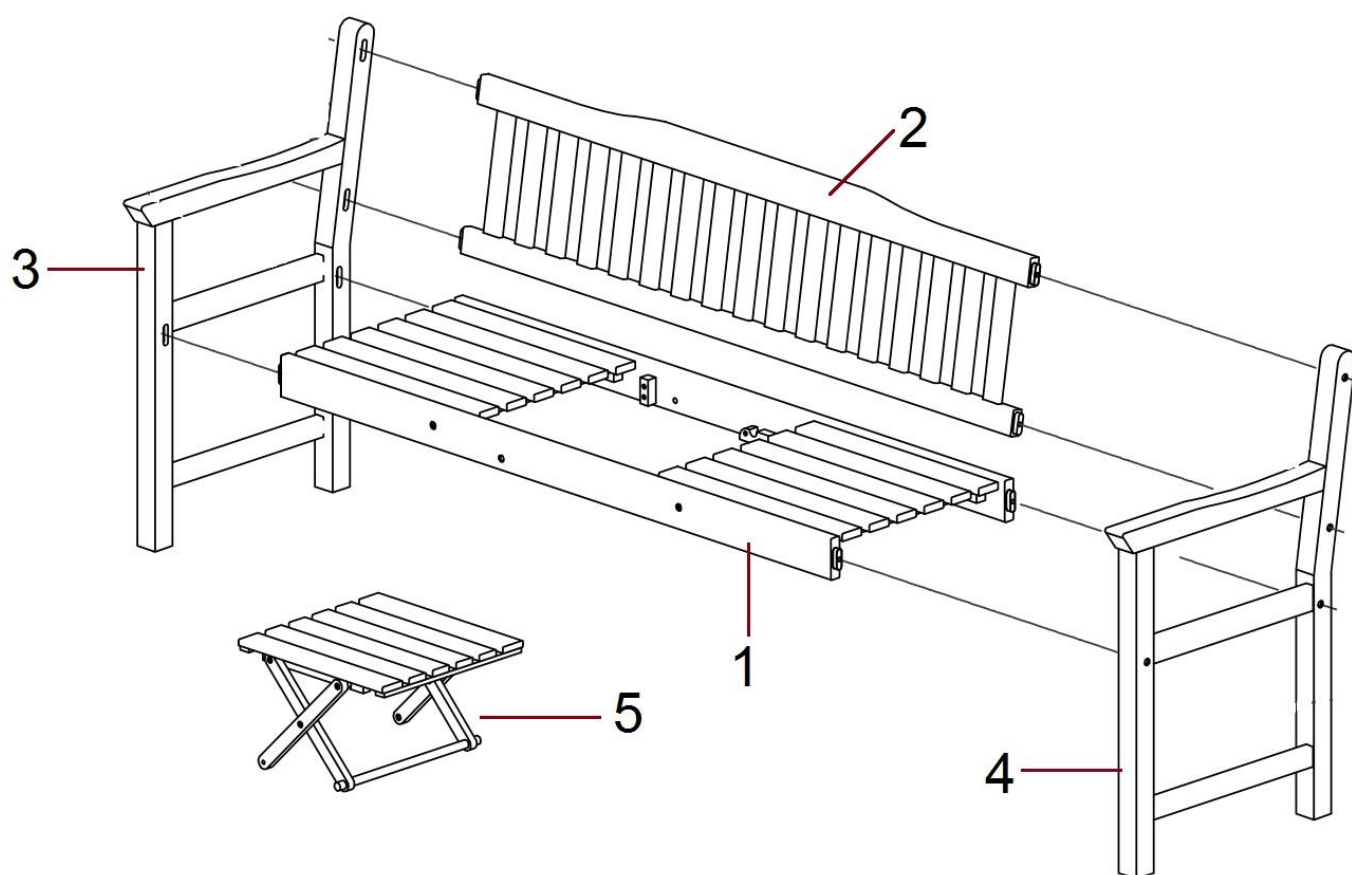

# HECHT<sup>®</sup> TABLE BENCH

made for garden

Position	Part number	Název	Name
1	703580001	Sedadlo (bez středového stolku)	Seat (without middle table)
2	703580002	Zadní opěradlo	Backrest
3	703580003	Pravé opěradlo	Right armrest
4	703580004	Levé opěradlo	Left armrest
5	703580005	Středový stolek	Middle table