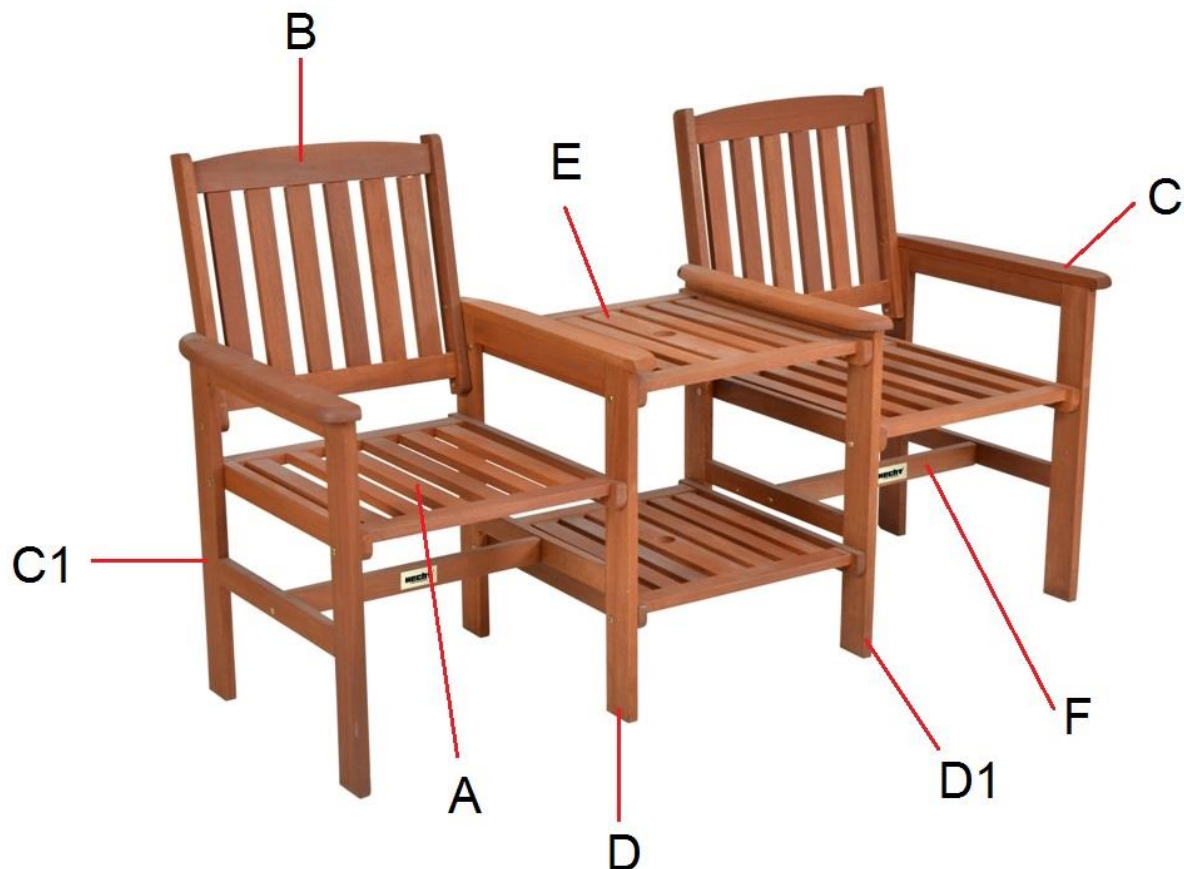

HECHT® TEEBENCH

made for garden

Position	Part number	Název	Name
A	Teebench-A	Sedák	Seat
B	Teebench-B	Zadní opěradlo	Backrest
C	Teebench-C	Levá opěrka židle	Left armrest - Chair
C1	Teebench-C1	Pravá opěrka židle	Right armrest - Chair
D	Teebench-D	Pravá opěrka stolku	Right armrest - Table
D1	Teebench-D1	Levá opěrka stolku	Left armrest - Table
E	Teebench-E	Deska stolku	Table board
F	Teebench-F	Vzpěra židle	Chair support bar
X	Teebench-X	Příbal – Spojovací materiál	Bolt set