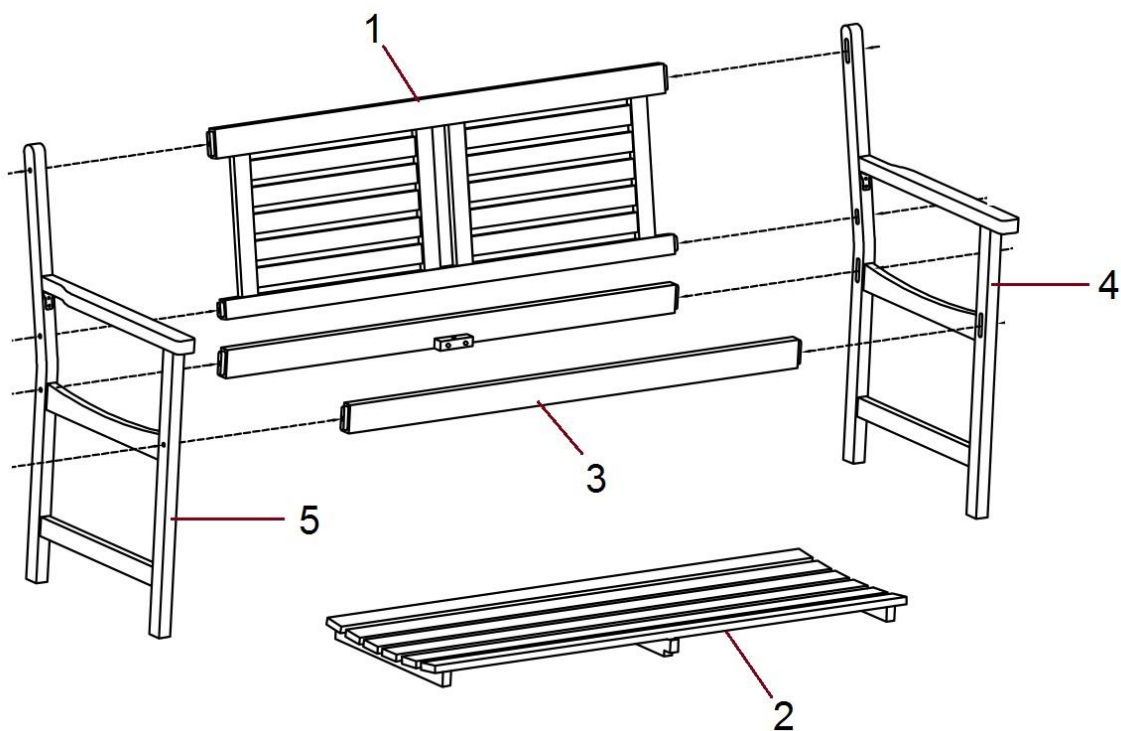

# HECHT<sup>®</sup> WOODBENCH

made for garden

Position	Part number	Název	Name
1	703570001	Zadní opěradlo	Backrest
2	703570002	Sedák	Seat
3	703570003	Nosník	Support bar
4	703570004	Levé opěradlo	Left armrest
5	703570005	Pravé opěradlo	Right armrest