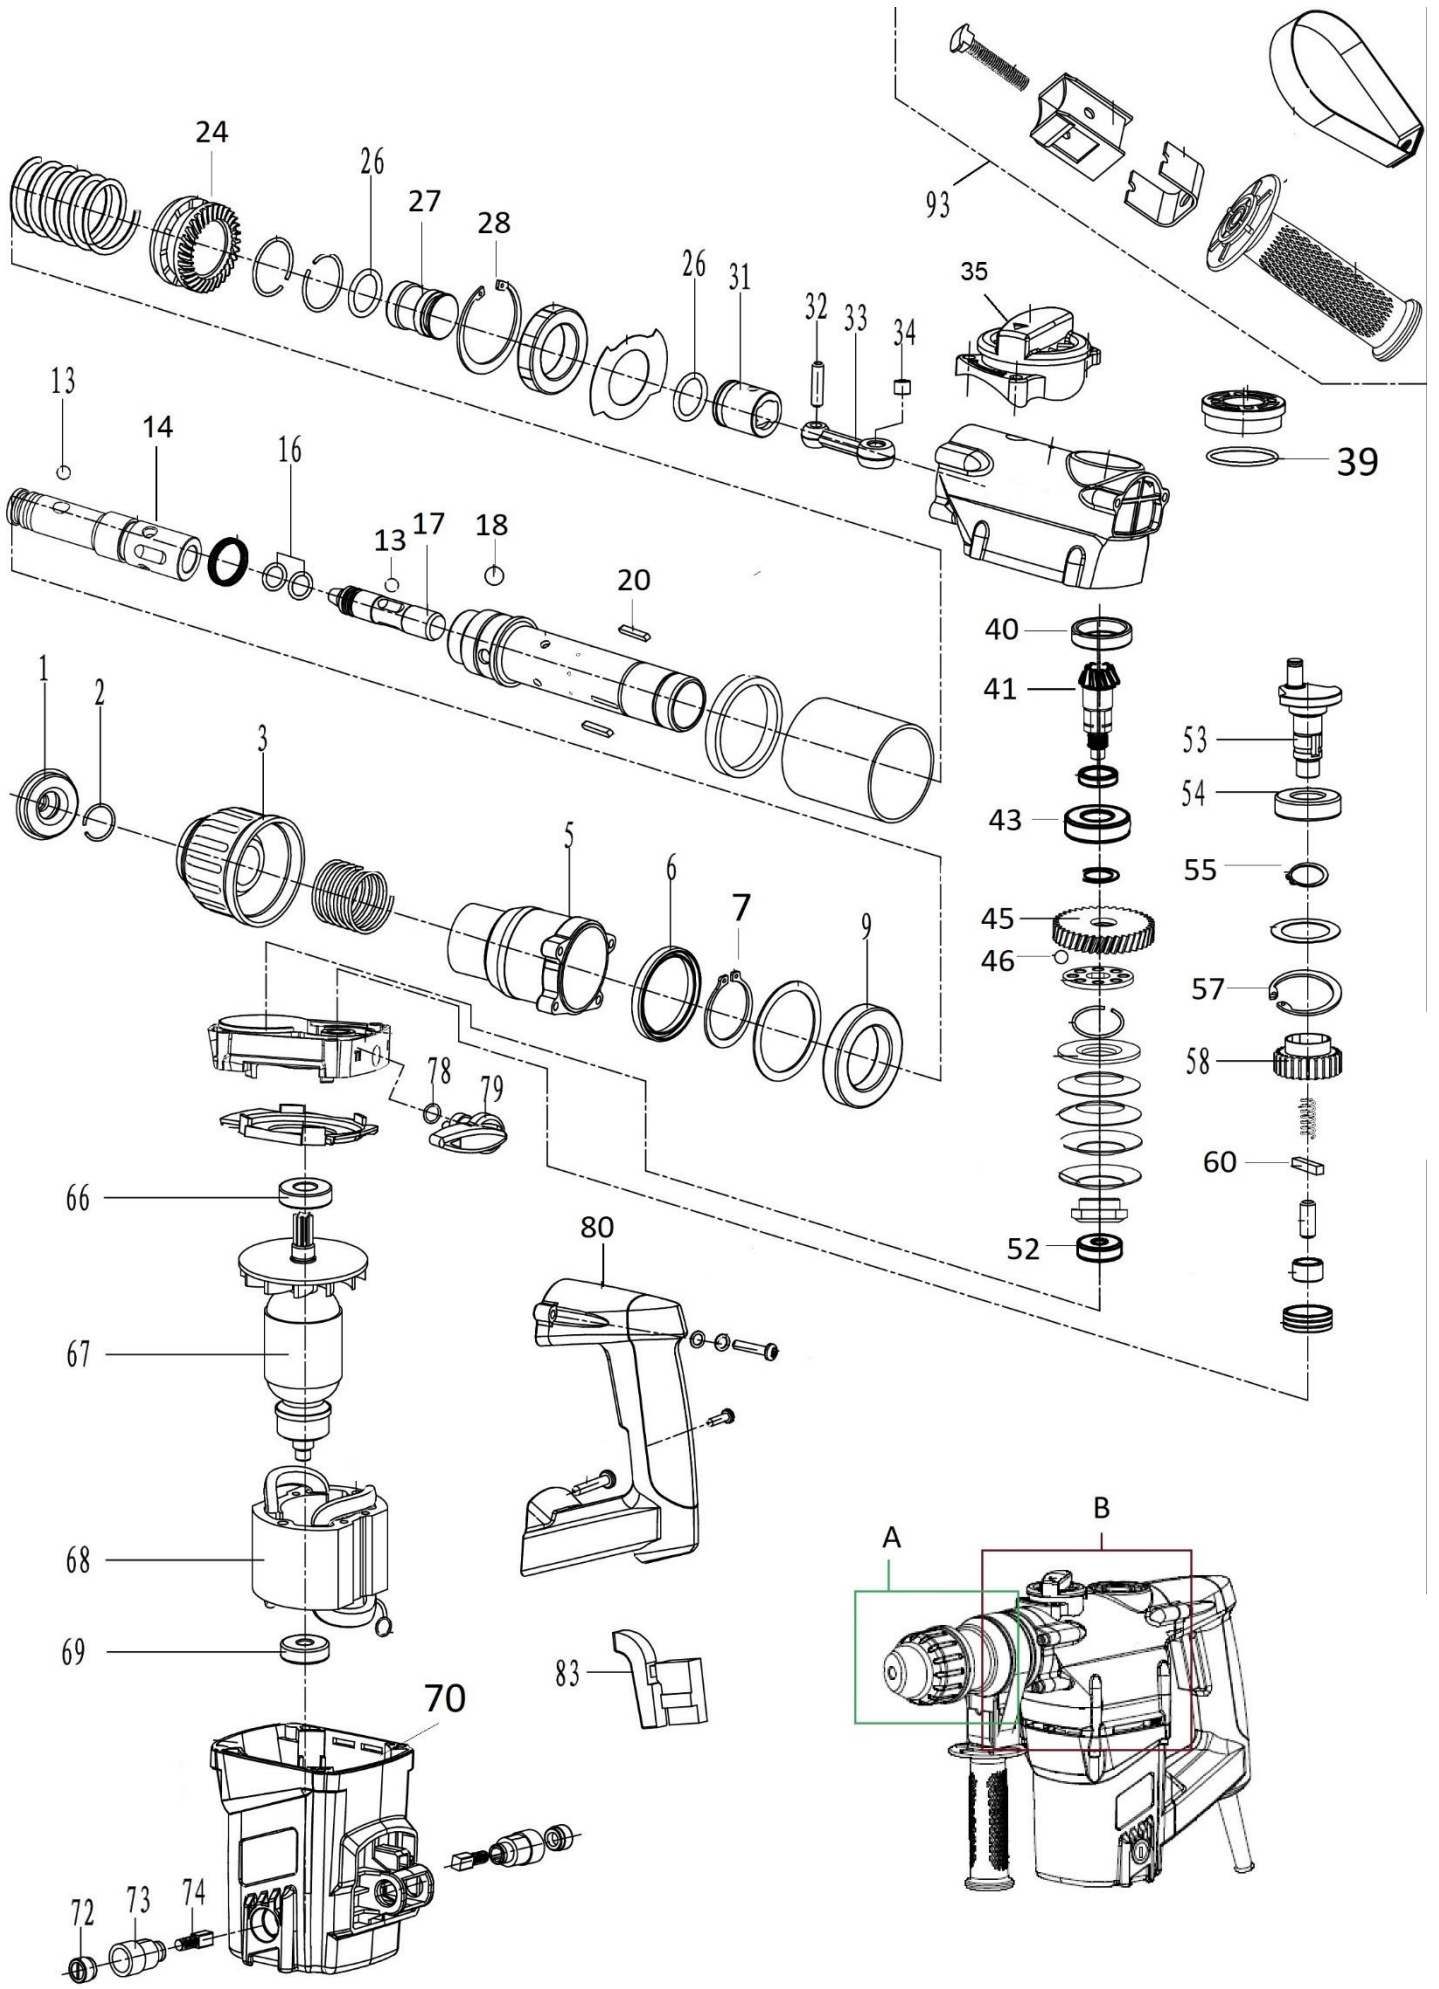

HECHT[®] 1028

made for garden

Position	Part number	Název	Name original
A	H1028-H	Hlava kompletní	Head assembly
B	H1028-P	Převodovka	Gearbox
Nedodává se jako náhradní díl – servisní karta. / Not supplied as a spare part - service card.			
1	H102801	Přední krytka nástroje	Front rubber ring
2	H102802	Kroužek	Ring
3	H102803	Matice nastavení	Front cover
5	H102805	Přední kryt skříně převodu	Front case
6	103600009	Gufero	Oil seal
7	130132	Pojistný kroužek	Circlip
9	149307	Ložisko	Bearing
13	103600014	Kulička	Ball
14	H102814	Hřídel	Shaft
15	H102815	X kroužek	X oil seal
16	H102816	O kroužek	O ring
17	H102817	Čep příklepu	Impact hammer
18	103600018	Kulička	Ball
20	H102820	Pero	Flat key
24	H102824	Ozubené kolo	Gear
26	H102826	O kroužek	O ring
27	H102827	Píst příklepu	Impact piston
28	130244	Pojistný kroužek vnitřní	Circlip for hole
31	H102831	Píst	Piston
32	H102832	Pístní čep	Piston pin
33	H102833	Ojnice	Connecting rod
34	75118039	Jehlové ložisko	Bearing
35	H102835	Přepínač	Switch
39	H102839	O kroužek	O ring
40	708016001	Gufero	Oil seal
41	H102841	Hřídelka	Gear shaft
43	140202	Ložisko	Bearing
45	H102845	Ozubené kolo	Gear
46	263000142	Kulička	Ball
52	152307	Ložisko	Bearing
53	H102853	Kliková hřídel	Crankshaft
54	142202	Ložisko	Bearing
55	130214	Pojistný kroužek vnitřní	Circlip for hole
57	130232	Pojistný kroužek vnitřní	Circlip for hole
58	H102858	Ozubené kolo	Gear
60	H102860	Pero	Flat key
66	140201	Ložisko	Bearing
67	H102867	Rotor	Rotor
68	H102868	Stator	Stattor
69	150308	Ložisko	Bearing
70	H102870	Kryt motoru	Motor cover
72	H102872	Krytka uhlíku	Brush holder cover
73	H102873	Držák uhlíku	Carbon brush holder
74	H102874	Uhlík (pár)	Carbon brush (pair)
78	H102878	O kroužek	O ring
79	H102879	Přepínač	Knob
80	H102880	Madlo	Handle
83	H102883	Spínač	Switch
93	H102893	Přídavné madlo kompletní	Auxiliary handle assembly