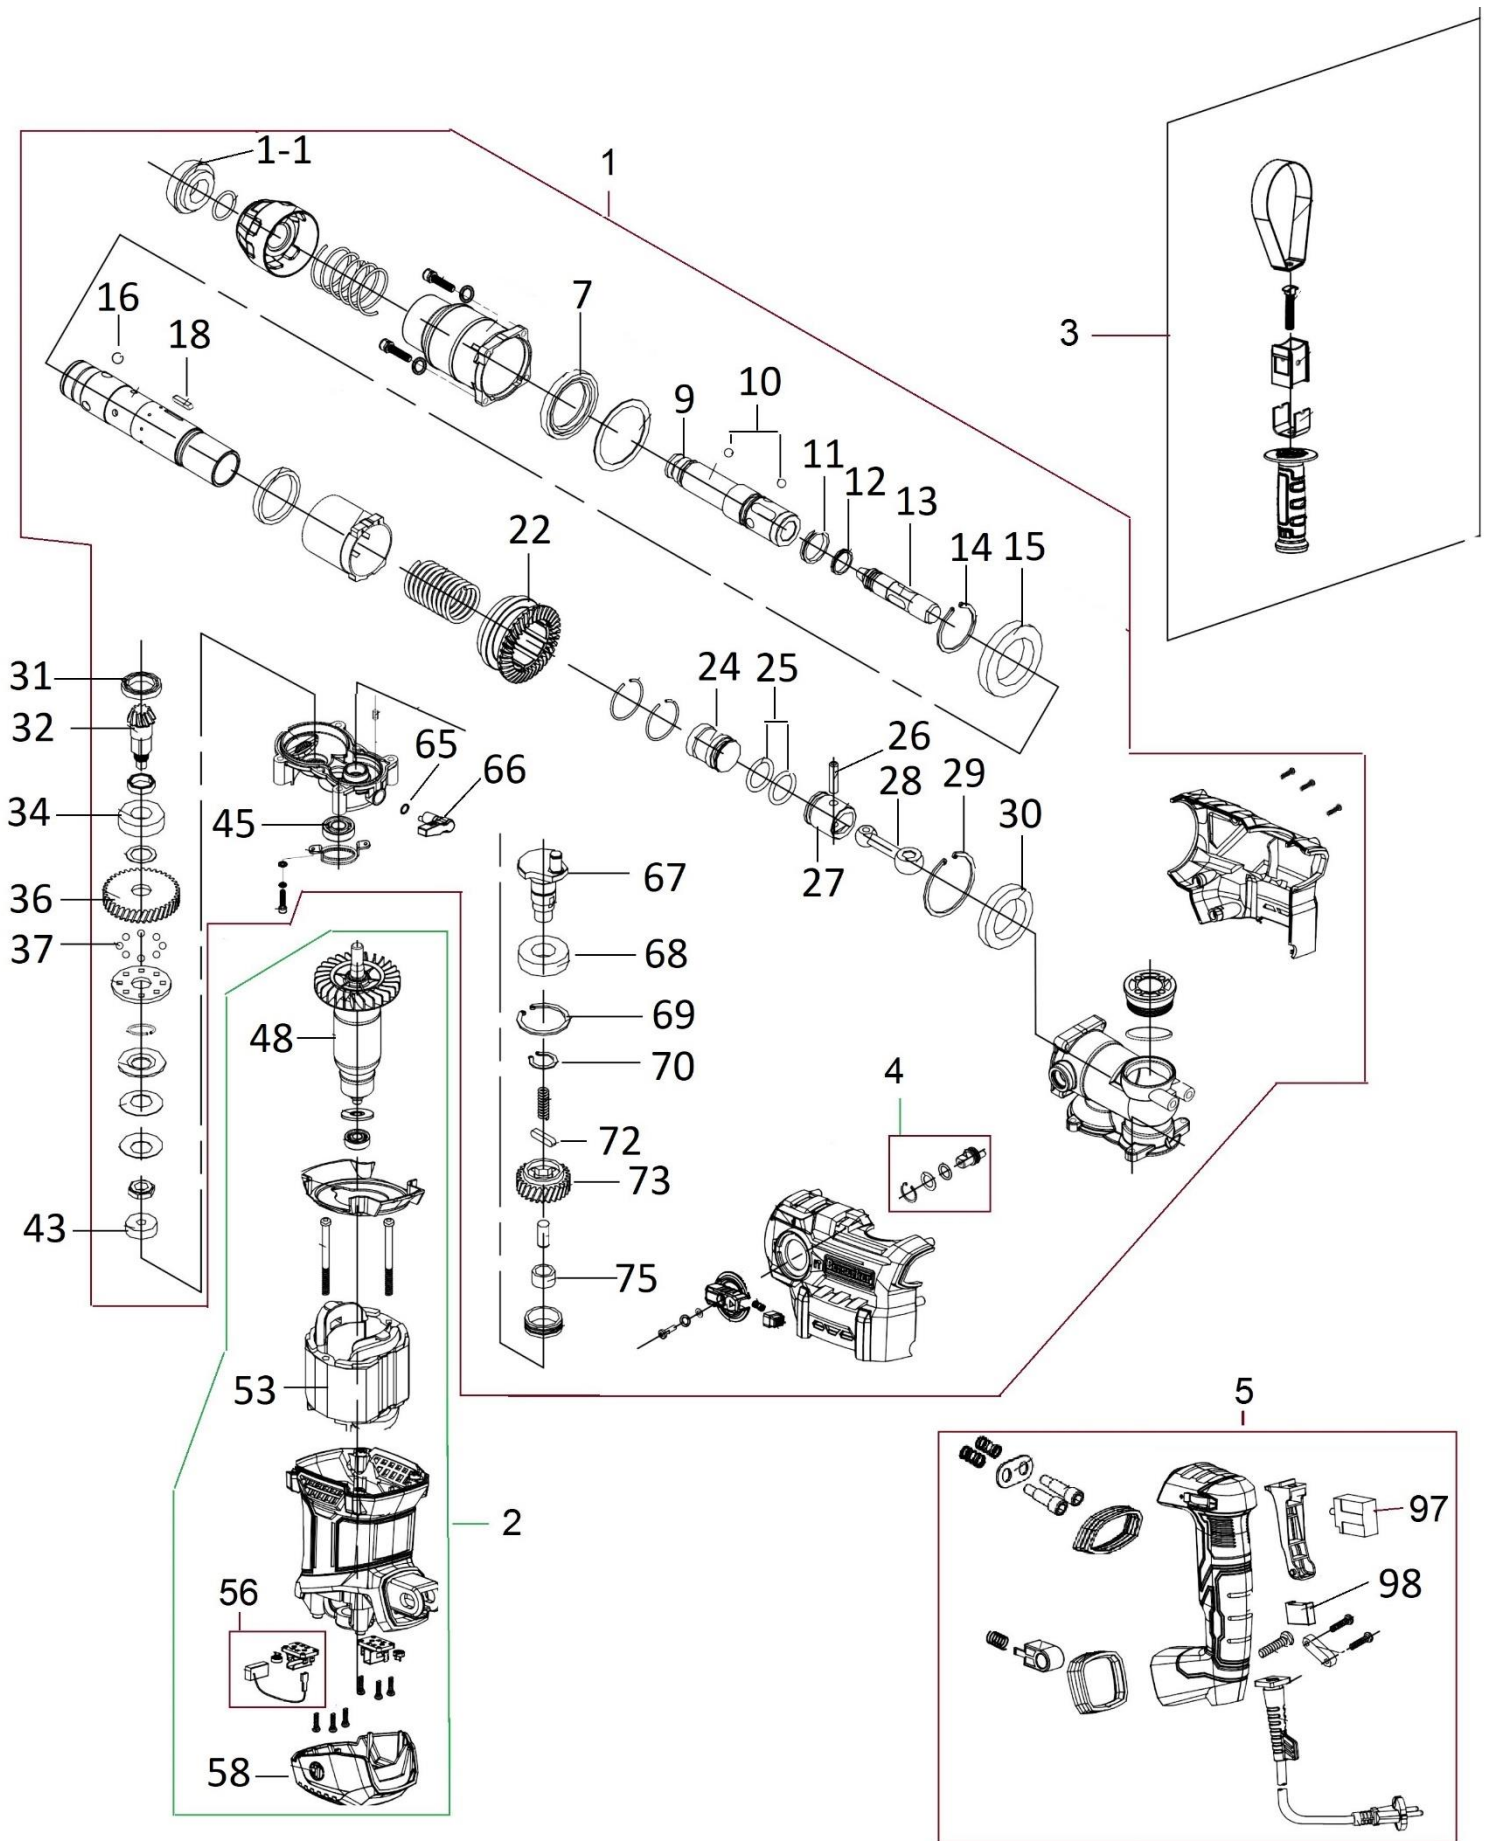

HECHT[®] 1035

made for garden

Position	Part number	Název	Name
1	103500001	Převod kompletní	Gearbox
2	103500002	Motor	Motor
Nedodává se jako náhradní díl – servisní karta. / Not supplied as a spare part - service card.			
1-1	1035000011	Přední krytka	Rubber head
3	103500003	Přídavné madlo	Auxiliary handle
4	103500004	Čep aretace příklepu	Locking pin
5	103500005	Madlo kompletní	Handle
7	103600009	Gufero	Oil seal
9	103500009	Hřídelka	Shaft
10	103600014	Kulička	Ball
11	103600015	X kroužek	X ring
12	103600016	X kroužek	X ring
13	103500013	Hřídelka příklepu	Hammer shaft
14	130132	Pojistný kroužek	Circlip
15	149307	Ložisko	Bearing
16	103600018	Kulička	Ball
18	H102820	Pero	Flat key
22	103500022	Ozubené kolo	Gear
24	103500024	Píst příklepu	Hammer
25	103600026	O kroužek	O ring
26	103500026	Pístní čep	Piston pin
27	103500027	Píst	Piston
28	103500028	Ojnice	Connecting rod
29	130244	Pojistný kroužek vnitřní	Circlip for hole
30	149106	Ložisko	Bearing
31	708016001	Gufero	Oil seal
32	103500032	Hřídelka	Shaft
34	140102	Ložisko	Bearing
36	103500036	Ozubené kolo	Gear
37	263000142	Kulička	Ball
43	152107	Ložisko	Bearing
45	140301	Ložisko	Bearing
48	103500048	Rotor	Rotor
53	103500053	Stator	Stator
56	103500056	Uhlík s držákem (pár)	Carbon brush with holder (pair)
58	103500058	Spodní kryt	Bottom cover
65	103600078	O kroužek	O ring
66	103500066	Ovládání příklepu	Impact control handle
67	103500067	Kliková hřídel	Eccentric crankshaft
68	140103	Ložisko	Bearing
69	130232	Pojistný kroužek vnitřní	Circlip for hole
70	130114	Pojistný kroužek	Circlip
72	H102860	Pero	Flat key
73	103500073	Ozubené kolo	Gear
75	103500075	Jehlové ložisko	Needle bearing
97	103500097	Spínač	Switch
98	818005335	Kondenzátor	Capacitor