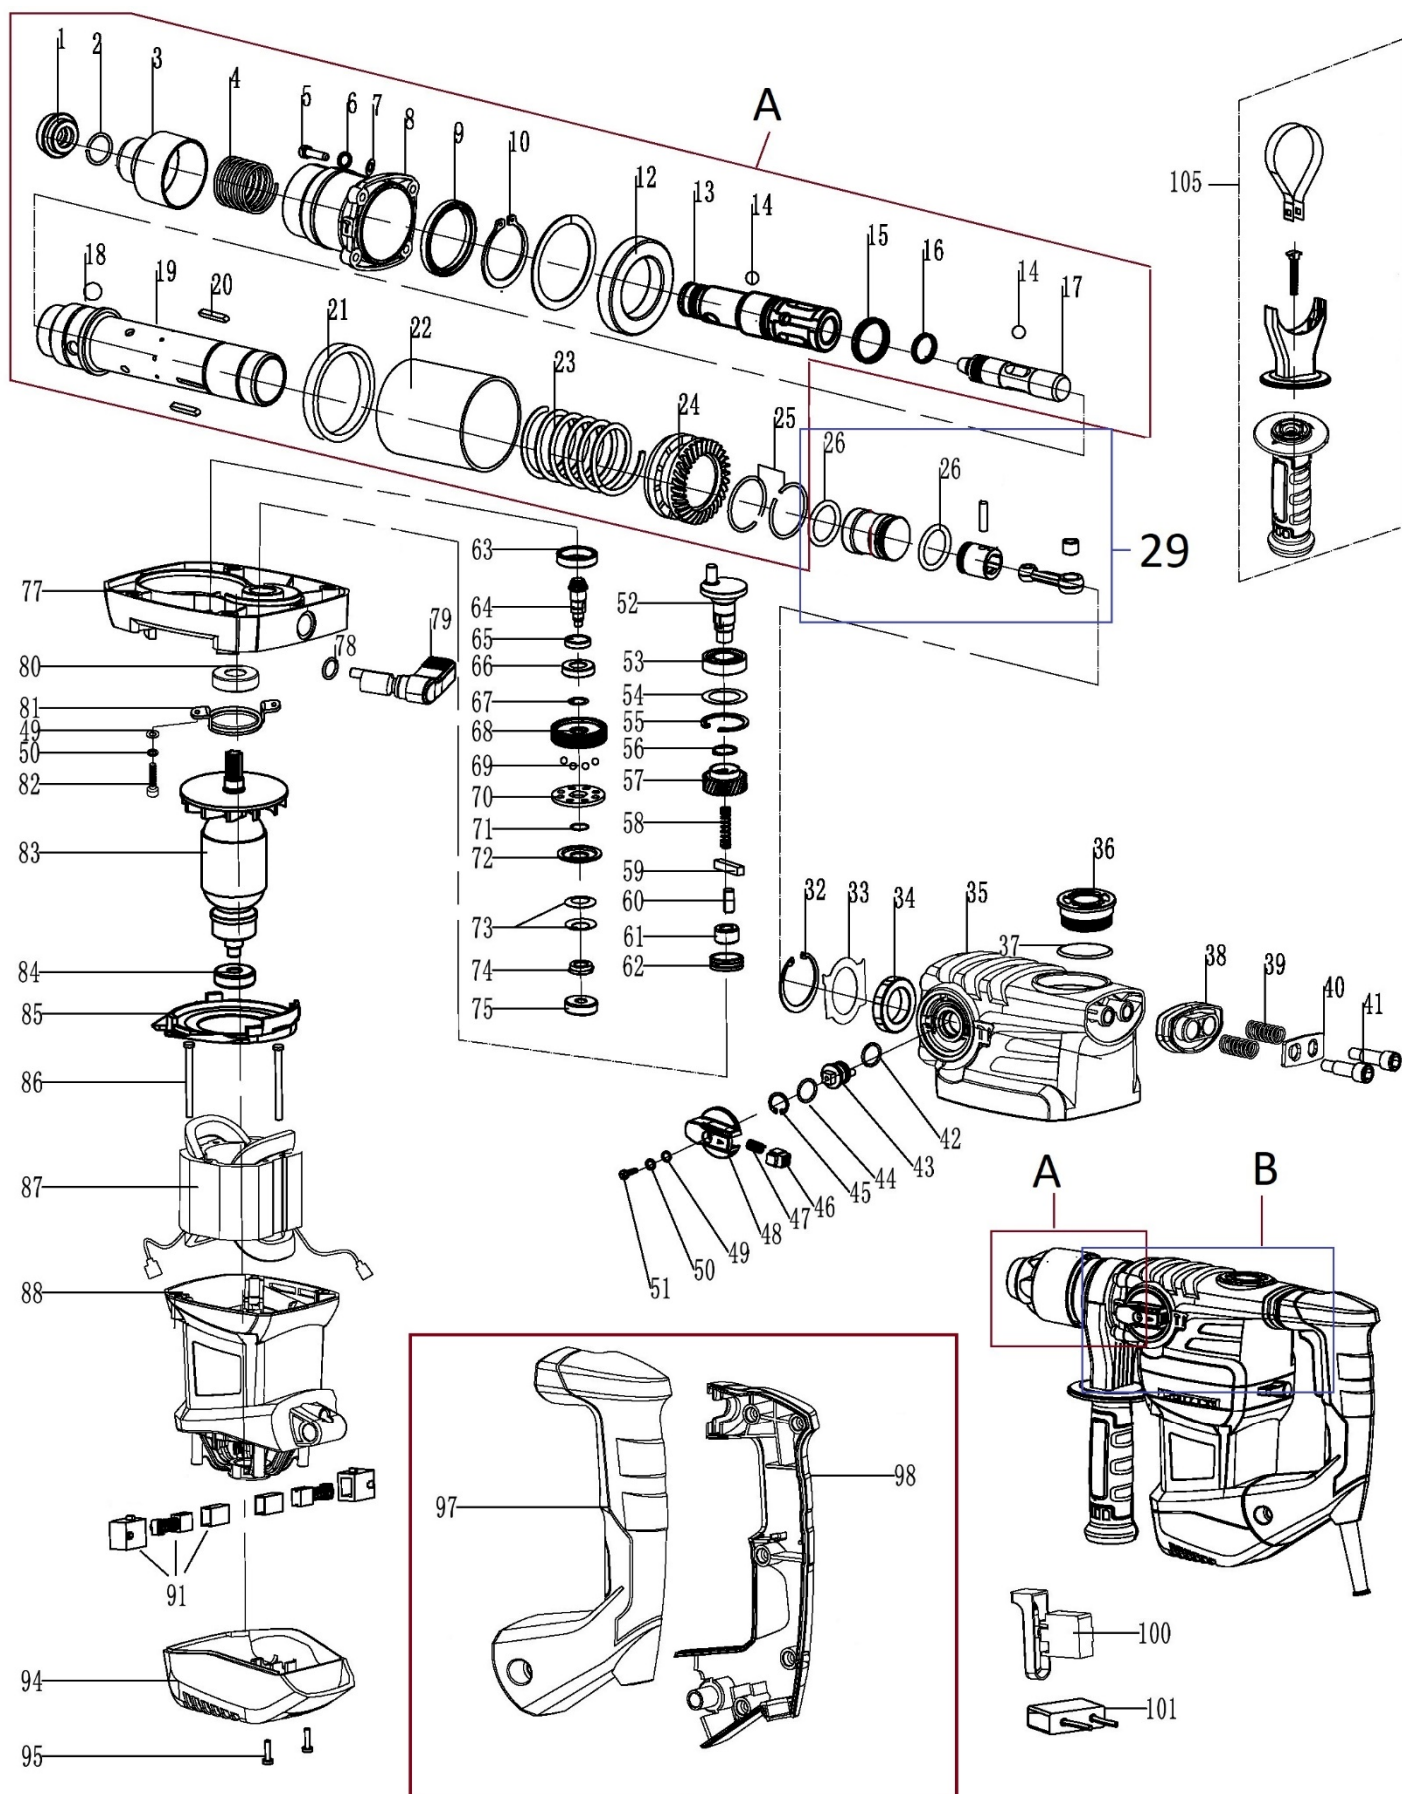

HECHT® 1036

made for garden

Position	Part number	Název	Name
Na tento stroj lze objednat již pouze níže vedené díly. / Only below listed spare parts can be ordered.			
A	103600110	Hlava kompletní	Head assembly
B	103600000	Převodovka kompletní	Gearbox
Nedodává se jako náhradní díl – servisní karta. / Not supplied as a spare part - service card.			
1	103600001	Přední krytka nástroje	Front rubber ring
2	103600002	Kroužek	Steel ring
3	103600003	Přední pouzdro	Front frame
4	103600004	Pružina	Spring
5	100302022	Šroub	Bolt
6	120202	Pružná podložka	Spring washer
7	120102	Podložka	Washer
8	103600008	Skříň příklepu	Impact case
9	103600009	Gufero	Oil seal
10	130132	Pojistný kroužek	Circlip
12	149307	Ložisko	Bearing
13	103600013	Hřídel	Shaft
14	103600014	Kulička	Ball
15	103600015	X kroužek	X ring
16	103600016	X kroužek	X ring
17	103600017	Hřídelka příklepu	Impact shaft
18	103600018	Kulička	Ball
20	103600020	Pero	Flat key
24	103600024	Ozubené kolo	Gear
26	103600026	O kroužek	O ring
29	103600029	Píst příklepu kompletní	Impact Piston
32	130244	Pojistný kroužek vnitřní	Circlip for hole
37	103600037	O kroužek	O ring
42	103600042	O kroužek	O ring
45	130205	Pojistný kroužek vnitřní	Circlip for hole
46	103600046	Tlačítko	Button
47	103600047	Pružina tlačítka	Button spring
48	103600048	Boční přepínač	Control wheel
49	130101	Podložka	Washer
50	130201	Pružná podložka	Spring washer
51	100601011	Šroub	Bolt
52	103600052	Kliková hřídel	Eccentric crankshaft
53	140203	Ložisko	Bearing
55	130232	Pojistný kroužek vnitřní	Circlip for hole
56	130114	Pojistný kroužek	Circlip
57	103600057	Ozubené kolo	Gear
59	H102860	Pero	Flat key
61	103500075	Jehlové ložisko	Needle bearing
63	708016001	Gufero	Oil seal
64	103600064	Hřídelka	Shaft
65	103600065	Podložka	Washer
66	140102	Ložisko	Bearing
68	103600068	Ozubené kolo	Gear
69	263000142	Kulička	Ball
73	103600073	Pružný kroužek	Spring disc
75	152107	Ložisko	Bearing
78	103600078	O kroužek	O ring
79	103600079	Páčka příklepu	Impact control handle
80	140301	Ložisko	Bearing
82	100301011	Šroub	Bolt
83	103600083	Rotor	Rotor
84	150308	Ložisko	Bearing
85	103600085	Kryt ventilátoru	Fan cover