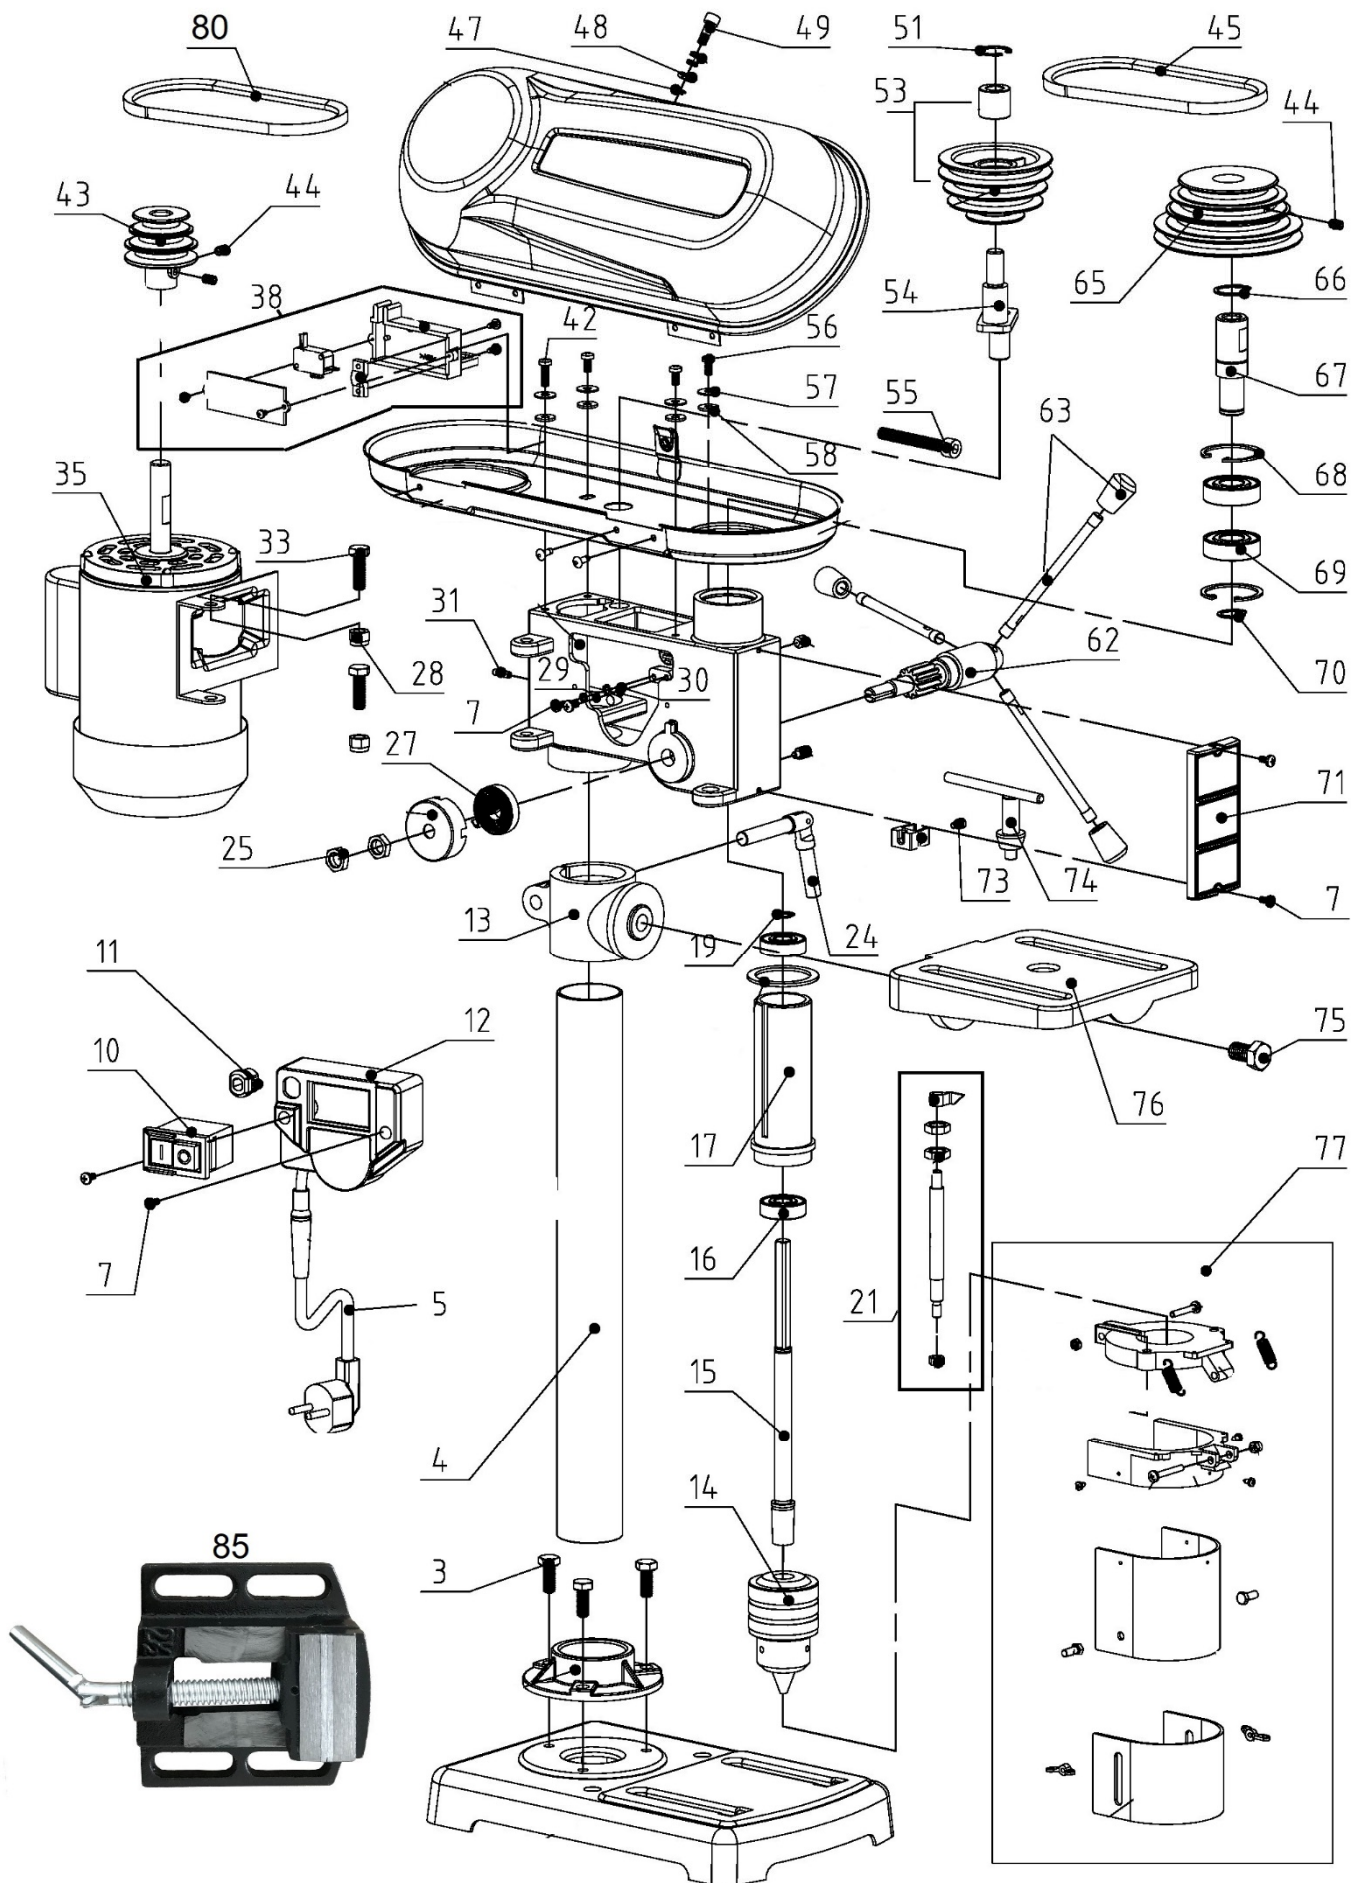

HECHT® 1055

made for garden

Position	Part number	Název	Name
Na tento stroj lze objednat již pouze níže uvedené díly / Only below listed spare parts can be ordered			
3	100105017	Šroub	Bolt
4	105500004	Stojan	Column stand
7	100601005	Šroub	Bolt
10	105500010	Spínač	Switch
11	105500011	Průchodka kabelu	Cable grommet
12	105500012	Panel spínače	Switch panel
13	105500013	Držák posuvného stolu	Working table holder
14	105500014	Upínací hlava	Drill Chuck
15	105500015	Hnací hřídel	Driving shaft
16	142301	Ložisko	Nearing
17	105500017	Vodící sloup	Sleeve cylinder
19	130108	Pojistný kroužek	Circlip
21	105500021	Šroubení posuvu	Guide rod (thread)
24	105500024	Aretační páčka	Locking lever
25	110407	Matice nízká	Nut thin
27	105500027	Pružina	Coil spring
28	110105	Matice	Nut
29	120201	Pružná podložka	Spring washer
30	120101	Podložka	Washer
33	100105022	Šroub	Bolt
35	105500035	Motor	Motor
38	105500038	Spínač kompletní	Switchbox
42	100102013	Šroub	Bolt
43	105500043	Řemenice motoru	Motor sheave
44	546SH0030	Šroubek řemenice - červík	Bolt
45	105500045	Klínový řemen horní	V-Belt - upper
47	130103	Pojistný kroužek	Circlip
48	120103	Podložka	Washer
49	100303012	Šroub	Bolt
51	130119	Pojistný kroužek	Circlip
53	105500053	Napínací řemenice	Tensioner sheave
54	105500054	Osa napínací řemenice	Tensioner sheave axle
55	100305057	Šroub	Bolt
56	100302007	Šroub	Bolt
57	120302	Podložka	Washer
58	120102	Podložka	Washer
62	105500062	Hřídel ovládání posuvu	Lift control shaft
63	105500063	Páka ovládání posuvu	Lift control lever
65	105500065	Řemenice hnacího hřídele	Driving sheave
66	130119	Pojistný kroužek	Circlip
67	105500067	Spojka hřídele	Spline Housing
68	130237	Pojistný kroužek vnitřní	Circlip for hole
69	142303	Ložisko	Bearing
70	130114	Pojistný kroužek	Circlip
73	100101009	Šroub	Bolt
74	105500074	Klíčka	Key
75	100109022	Šroub	Bolt
77	105500077	Ochranný štít kompletní	Guard shield assembly
80	105500080	Klínový řemen spodní	V-belt - lower
85	HECHT001055	Svěrák	Vice