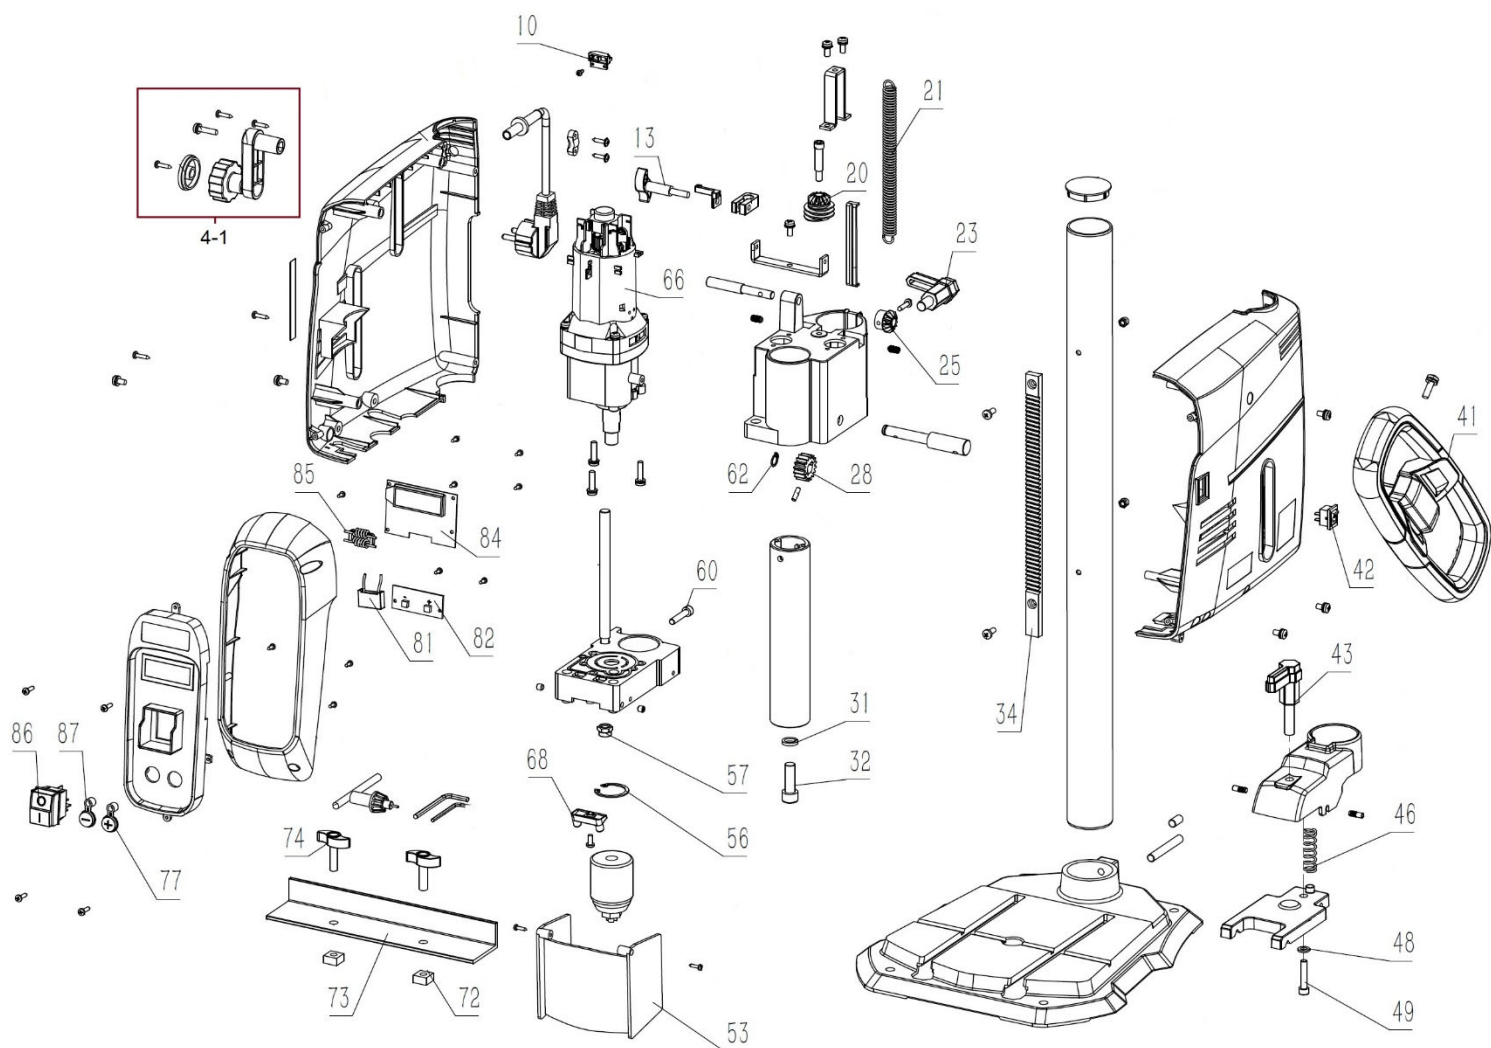

# HECHT® 1057

made for garden

Position	Part number	Název	Name
4-1	105700041	Klika posuvu kompletní	Handle
10	105700010	Snímač otáček	Sensor
13	105700013	Páčka	Knob
20	105700020	Šnekové kolo	Gear
21	105700021	Pružina	Spring
23	105700023	Páčka	Knob
25	105700025	Ozubené kolo	Gear
28	105700028	Převodové kolo	Transmission gear
31	120207	Podložka	Washer
32	100307027	Šroub	Bolt
34	105700034	Hřeben posuvu	Column rack
37	110102	Matice	Nut
41	105700041	Madlo	Handle
42	105700042	Mikrospínač	Microswitch
43	105700043	Páčka	Knob
46	105700046	Pružina	Spring
48	120103	Podložka	Washer
49	100303027	Šroub	Bolt
53	105700053	Ochranný štít	Guard shield
56	130229	Pojistný kroužek	Circlip
57	110105	Matice	Nut
60	100303027	Šroub	Bolt

Position	Part number	Název	Name
62	130107	Pojistný kroužek	Circlip
66	105700066	Motor	Motor
68	105700068	Laser	Laser
72	105700072	Matice čtvercová	Square nut
73	105700073	Lišta aretační	Locking plate
74	105700074	Klička aretační lišty	Locking plate knob
77	105700077	Tlačítko otáček "plus"	Button "plus"
81	105700081	Kondenzátor	Capacitor
82	105700082	Panel ovládání rychlosti	Keyboard
84	105700084	Displej	Display
85	105700085	Indukční cívka	Inductance
86	105700086	Spínač	Switch
87	105700087	Tlačítko otáček "mínus"	Button "minus"