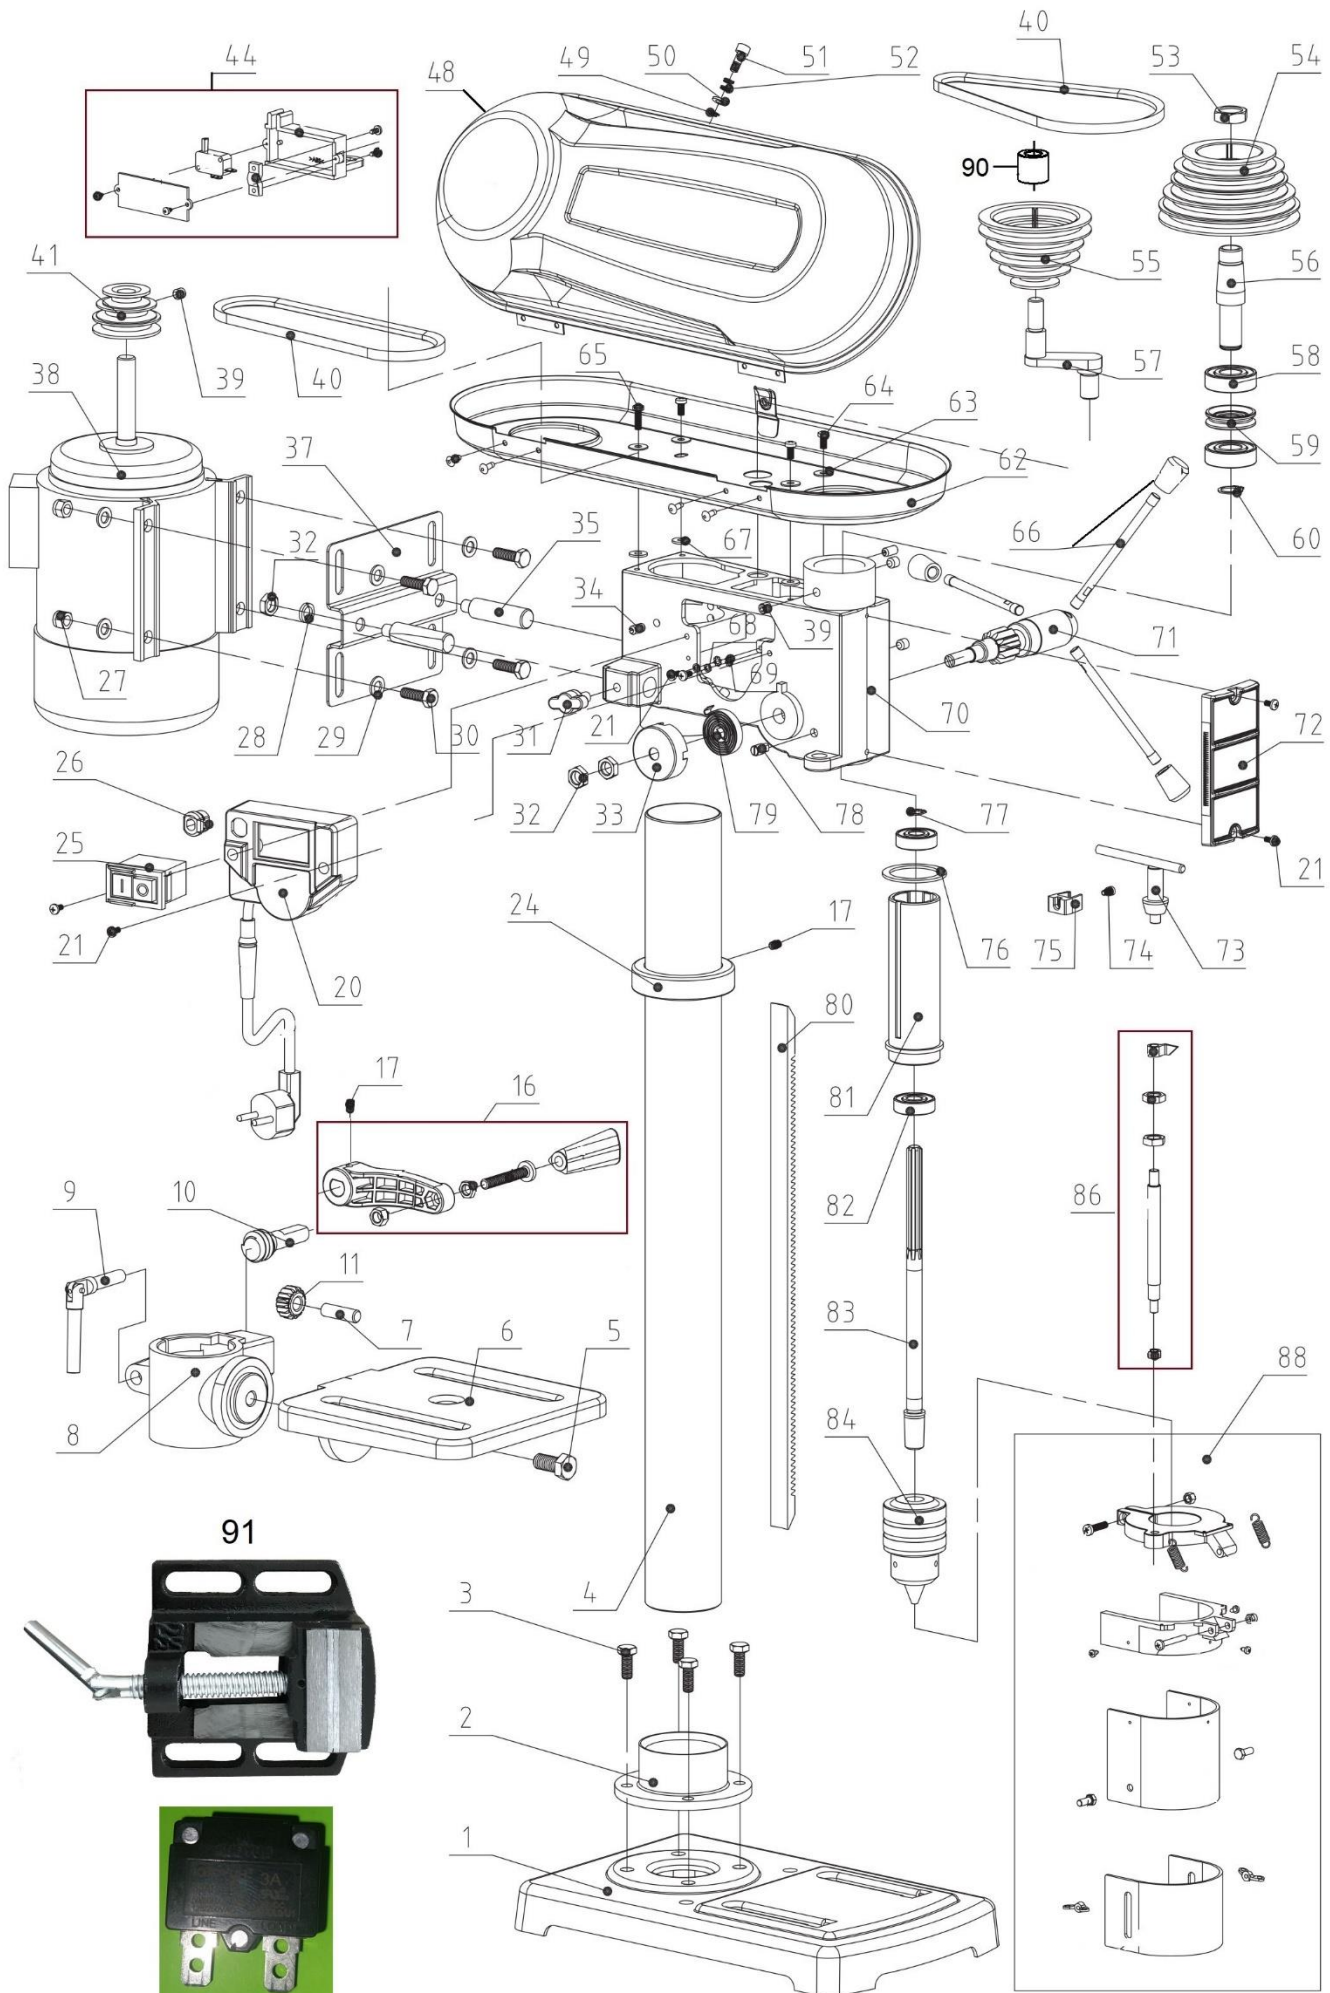

HECHT® 1063

made for garden

Position	Part number	Název	Name
1	106300001	Základna	Baseplate
2	106300002	Příruba	Flange
3	100105017	Šroub	Bolt
4	106300004	Stojan	Column stand
5	100109022	Šroub	Bolt
6	106300006	Posuvný stůl	Working table
7	106300007	Čep	Pin
8	106300008	Držák posuvného stolu	Working table holder
9	105500024	Aretační páčka	Locking lever
10	106300010	Šnek páky	Worm
11	106300011	Ozubené kolo	Gear
16	106300016	Páka	Height Crank
17	546SH0030	Šroubek řemenice - červík	Bolt
20	106300020	Držák spínače	Switch panel
21	100601005	Šroub	Bolt
24	106300024	Objímka stojanu	Column stand
25	105500010	Spínač	Switch
26	105500011	Průchodka kabelu	Cable grommet
27	110105	Matice	Nut
28	120207	Pružná podložka	Spring washer
29	120105	Podložka	Washer
30	100105022	Šroub	Bolt
31	106300031	Páčka	Lock knob
32	Nedostupné	Matice nízká	Thin nut
33	Nedostupné	Kryt pružiny	Spring cover
34	106300034	Pružný čep	Slotted spring pin
35	106300035	Čep	Support pin
37	106300037	Držák motoru	Motor bracket
38	106300038	Motor	Motor
39	106300039	Šroub bez hlavy	Bolt
40	106300040	Klínový řemen	V belt
41	106300041	Řemenice motoru	Motor sheave
44	106300044	Spínač kompletní	Switchbox
48	106300048	Horní kryt řemenu	Belt upper cover
49	130102	Pojistný kroužek	Circlip
50	120103	Podložka	Washer
51	100303013	Šroub	Bolt
52	105500050	Pružina	Spring
53	106300053	Matice	Nut
54	106300054	Řemenice hnacího hřídele	Driving sheave
55	106300055	Napínací řemenice	Tensioner sheave
56	106300056	Spojka hřídele	Spline Housing
57	106300057	Osa napínací řemenice	Tensioner sheave axle
58	142303	Ložisko	Bearing
59	106300059	Pouzdro mezi ložisky	Bearing Spacer
60	130114	Pojistný kroužek	Circlip
62	106300062	Spodní kryt řemenu	Belt bottom cover
63	120302	Velká podložka	Big washer
64	100302007	Šroub	Bolt
65	100102013	Šroub	Bolt
66	105500063	Páka ovládání posuvu	Lift control lever
67	Nedostupné	Podložka	Washer
68	120201	Pružná podložka	Spring washer
69	120101	Podložka	Washer
70	106300070	Skříň	Case
71	106300071	Hřídel ovládání posuvu	Lift control shaft
72	106300072	Přední panel	Front panel