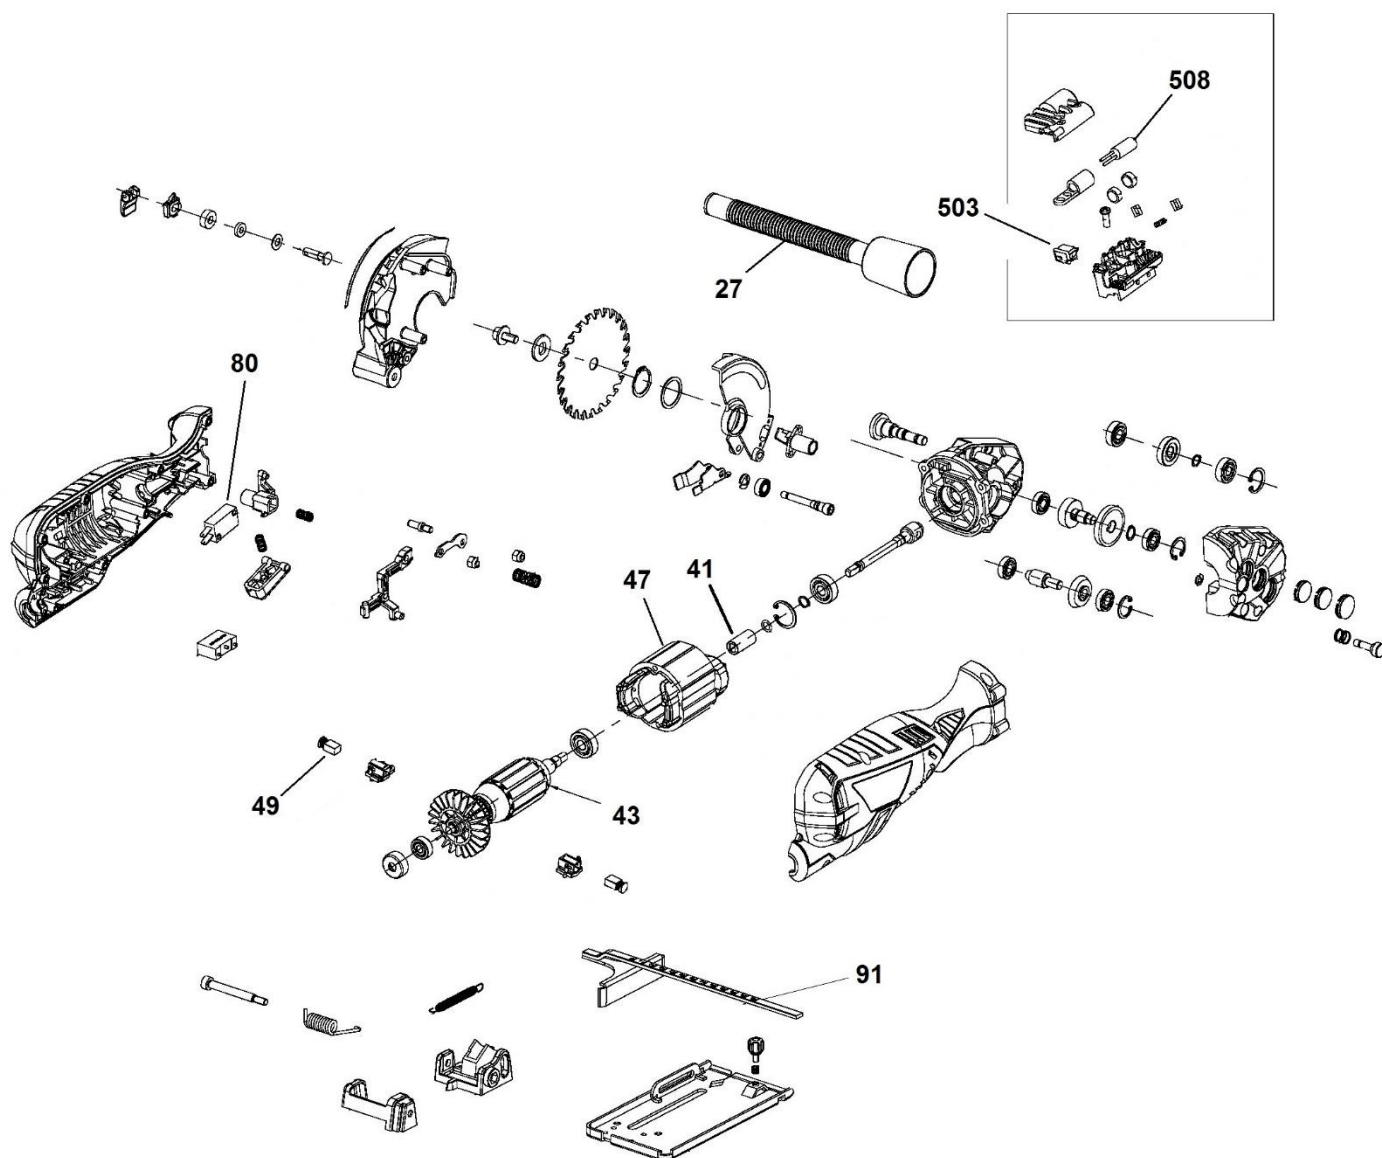

HECHT[®] 1066

made for garden

Position	Part number	Název	Name
27	106600027	Nástavec vaku	Dust pipe
41	10660041	Spojka hřídele	Shaft connector
43	10660043	Rotor	Rotor
47	10660047	Stator	Stator
49	10660049	Uhlík (1 ks)	Carbon brush (1 ks)
80	10660080	Spínač	Switch
91	106600091	Vodící pravítko	Guide ruler
503	10660503	Spínač laseru	Laser switch
508	10660508	Laser	Laser
	106600K	Kufr	Box