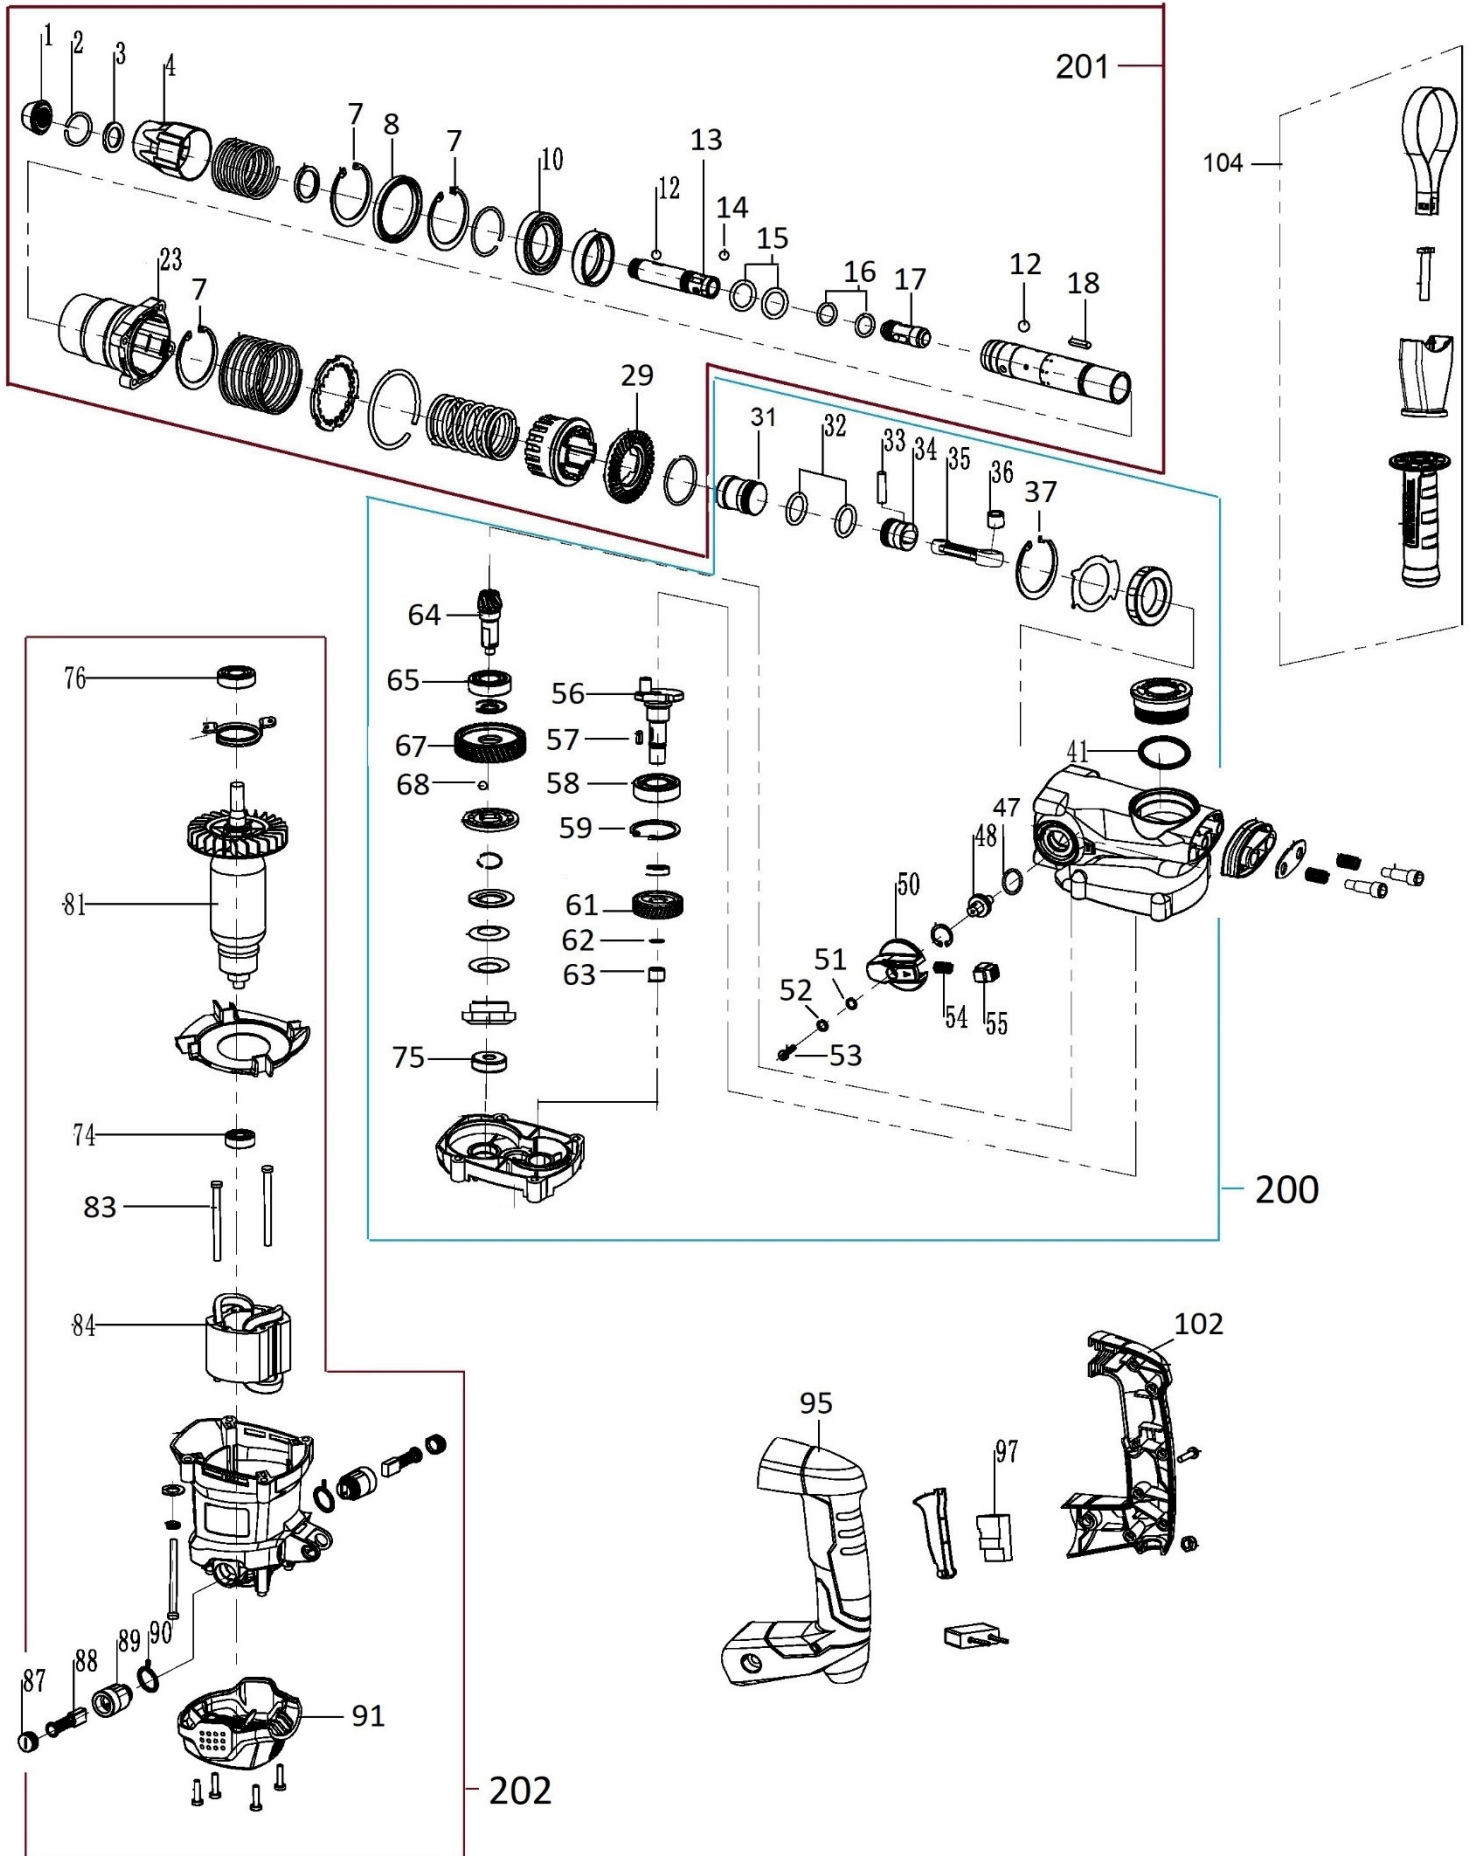

HECHT[®] 1069

made for garden

Position	Part number	Název	Name
200	H1069-P	Převodovka	Gearbox
201	H106900	Hlava kompletní	Head assembly
202	H1069-M	Motor	Motor
Nedodává se jako náhradní díl – servisní karta. / Not supplied as a spare part - service card.			
1	H106901	Přední krytka nástroje	Front rubber ring
2	H106902	Kroužek	Ring
3	H106903	Podložka	Washer
4	H106904	Pouzdro	Sleeve
7	130252	Pojistný kroužek vnitřní	Circlip for hole
8	561250049	Gufero	Oil seal
10	149307	Ložisko	Bearing
12	H106912	Kulička	Ball
13	1069000131	Upínák	Cylinder
14	103600014	Kulička	Ball
15	H106915	O kroužek	O ring
16	H106916	O kroužek	O ring
17	H106917	Hřídelka příklepu	Impact shaft
18	103600020	Pero	Flat key
23	H106923	Kryt válce	Cylinder cover
29	H106929	Ozubené kolo kuželové	Bevel gear
31	H106931	Píst příklepu	Hammer
32	H106932	O kroužek	O ring
33	H106933	Čep pístu	Piston pin
34	H106934	Píst	Piston
35	H106935	Oj	Connecting rod
36	H106936	Jehlové ložisko	Needle bearing
37	130247	Pojistný kroužek vnitřní	Circlip for hole
41	H106941	O kroužek	O ring
47	H106947	O kroužek	O ring
48	H106948	Ovládací hřídelka	Knob shaft
50	H106950	Ovládací knoflík	Knob
51	120101	Podložka	Washer
52	120201	Pružná podložka	Spring washer
53	100601009	Šroub	Bolt
54	H106954	Pružina	Spring
55	H106955	Tlačítko	Button
56	H106956	Hřídel	Shaft
57	825000058	Pero	Flat key
58	142104	Ložisko	Bearing
59	130244	Pojistný kroužek vnitřní	Circlip for hole
61	H106961	Ozubené kolo	Gear
62	130114	Pojistný kroužek	Circlip
63	H106963	Jehlové ložisko	Needle bearing
64	H106964	Hřídelka	Gear shaft
65	140202	Ložisko	Bearing
67	H106967	Ozubené kolo	Gear
68	263000142	Kulička	Ball
75	152108	Ložisko	Bearing
76	140201	Ložisko	Bearing
81	H106981	Rotor	Rotor
83	100545057	Šroub	Bolt
84	H106984	Stator	Stator
87	H106987	Kryt uhlíku	Carbon brush cover
88	H106988	Uhlík (pár)	Carbon brush (pair)
89	H106989	Uložení uhlíku	Carbon brush holder
90	H106990	Pružina	Spring
91	H106991	Spodní kryt motoru	Motor bottom cover