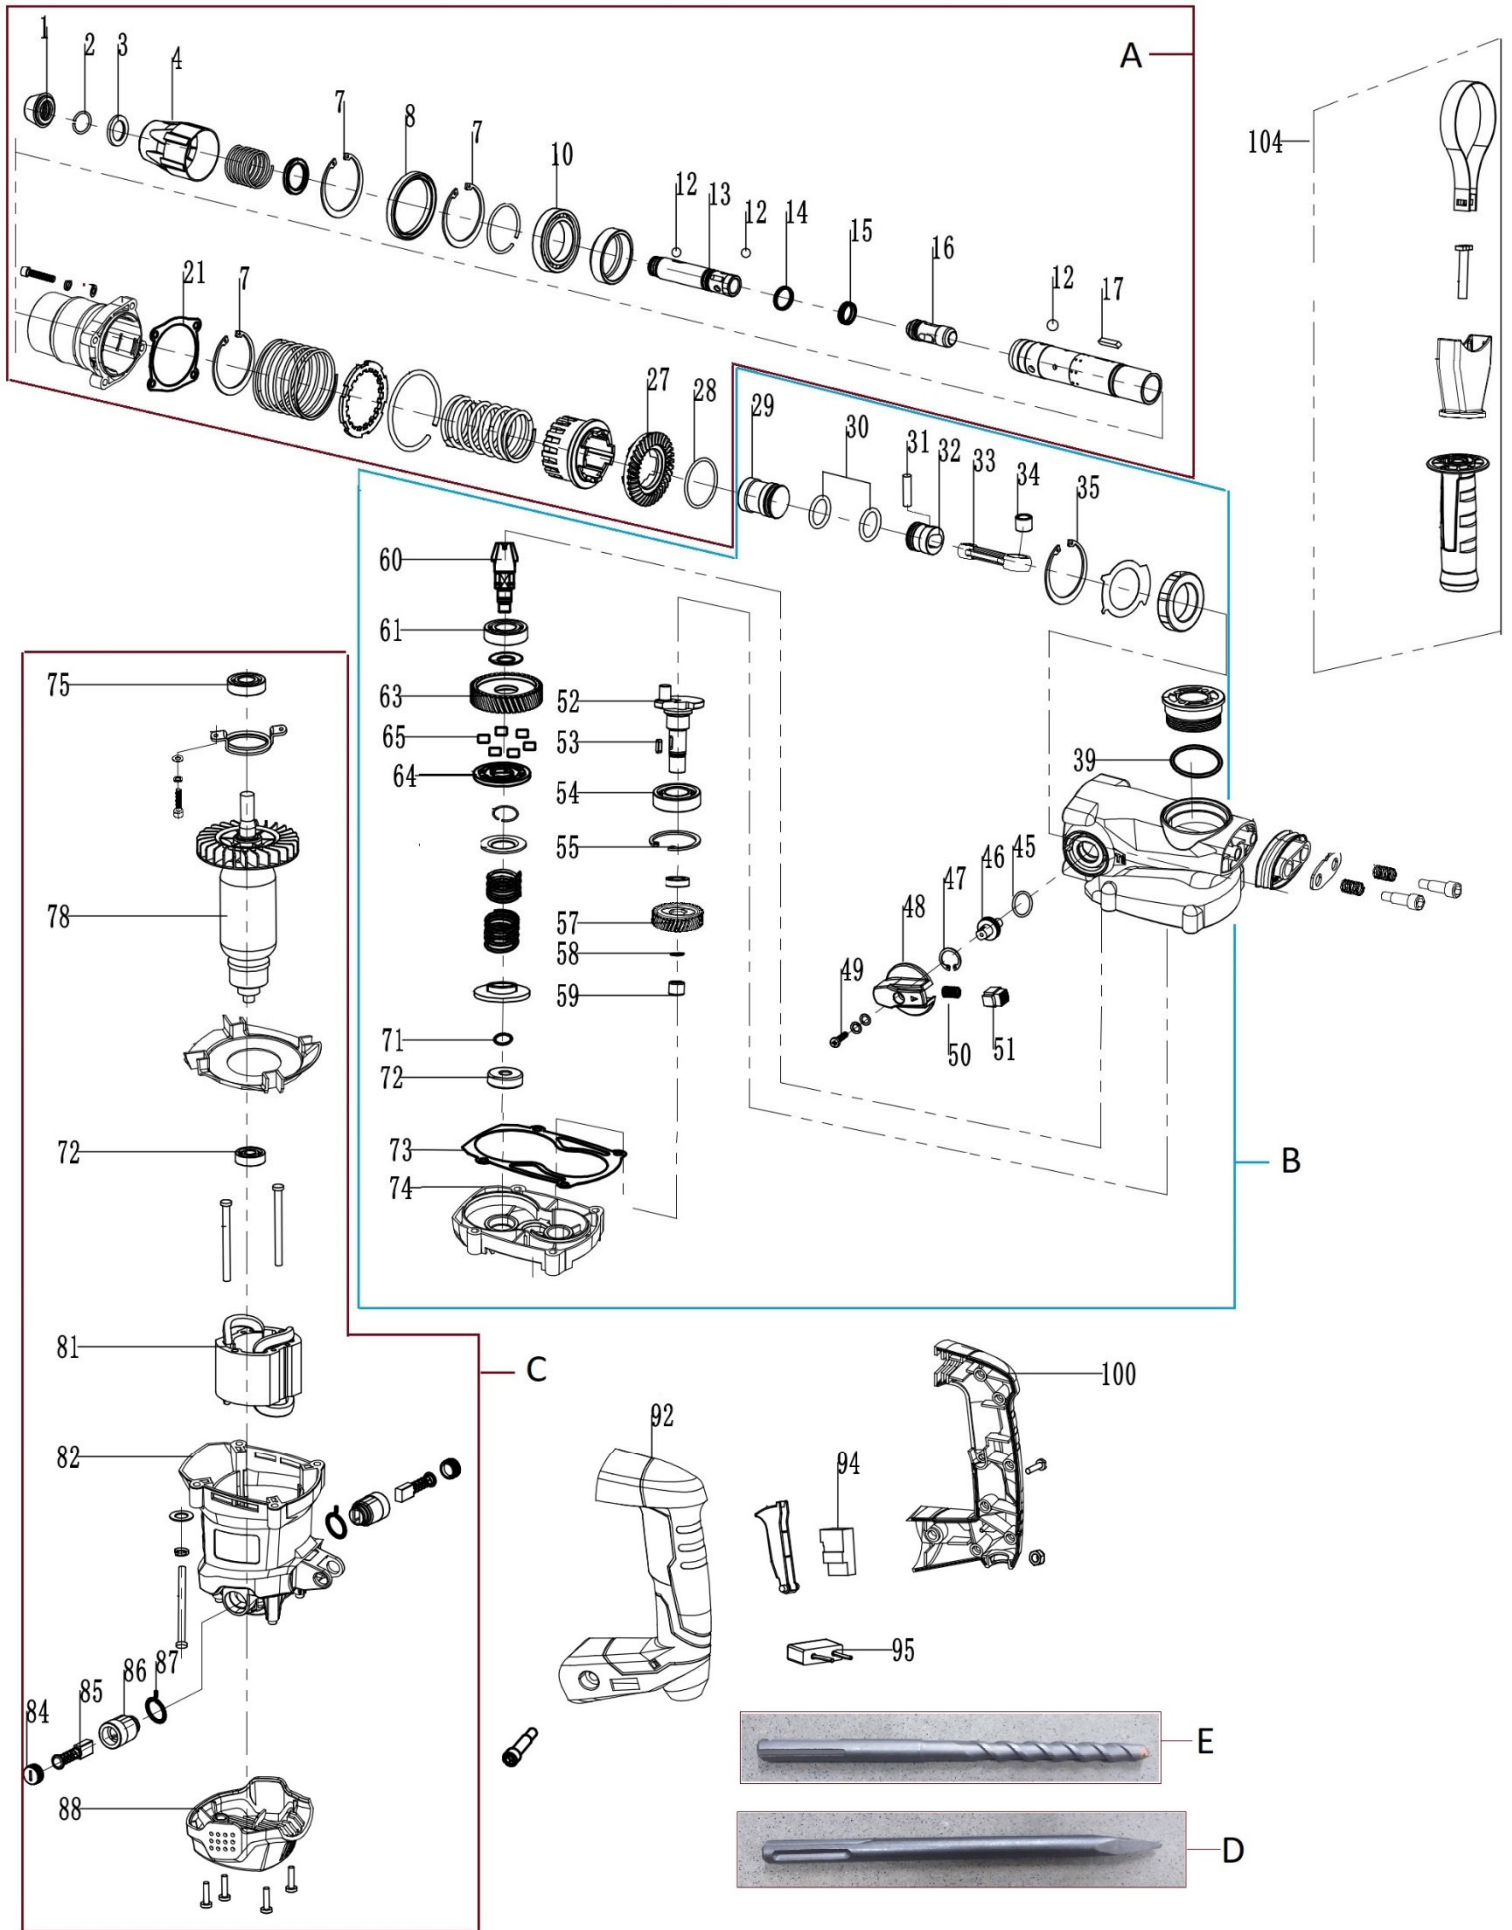

# HECHT<sup>®</sup> 1069

made for garden

Position	Part number	Název	Name
A	106900110	Hlava kompletní	Head assembly
B	106900111	Převodovka	Gearbox
C	106900112	Motor	Motor
Nedodává se jako náhradní díl – servisní karta. / Not supplied as a spare part - service card.			
D	Nedostupné	Sekáč špičatý 18x320	
E	Nedostupné	Vrták 18x320	
1	H106901	Přední krytka nástroje	Front rubber ring
2	H106902	Kroužek	Ring
3	H106903	Podložka	Washer
4	H106904	Pouzdro	Sleeve
7	130152	Pojistný kroužek	Circlip
8	561250049	Gufero	Oil seal
10	149307	Ložisko	Bearing
12	H106912	Kulička	Ball
13	106900013	Upínák	Cylinder barrel
14	106900014	X kroužek	X ring
15	106900015	X kroužek	X ring
16	106900016	Hřídelka příklepu	Impact shaft
17	103600020	Pero	Flat key
21	106900021	Těsnění	Gasket
27	106900027	Ozubené kolo kuželové	Bevel gear
28	106900028	O kroužek	O ring
29	106900029	Píst příklepu	Impact hammer
30	106900030	O kroužek	O ring
31	106900031	Čep pístu	Piston pin
32	106900032	Píst	Piston
33	106900033	Ojnice	Connecting rod
34	H106936	Jehlové ložisko	Needle bearing
35	130247	Pojistný kroužek vnitřní	Circlip for hole
39	H106941	O kroužek	O ring
45	H106947	O kroužek	O ring
46	H106948	Ovládací hřídelka	Knob shaft
47	130218	Pojistný kroužek vnitřní	Circlip for hole
48	H106950	Ovládací knoflík	Knob
49	100601009	Šroub	Bolt
50	H106954	Pružina	Spring
51	H106955	Tlačítko	Button
52	H106956	Kliková hřídel	Crankshaft
53	825000058	Pero	Flat key
54	142104	Ložisko	Bearing
55	130244	Pojistný kroužek vnitřní	Circlip for hole
57	H106961	Ozubené kolo	Gear
58	130114	Pojistný kroužek	Circlip
59	H106963	Jehlové ložisko	Needle bearing
60	H106964	Hřídelka	Gear shaft
61	140202	Ložisko	Bearing
63	H106967	Ozubené kolo	Gear
64	106900065	Upínací podložka	Fixing plate
65	106900064	Pojistka	Pin
72	152108	Ložisko	Bearing
73	106900073	Těsnění	Paper gasket
75	140201	Ložisko	Bearing
78	H106981	Rotor	Rotor
81	H106984	Stator	Stator
84	H106987	Kryt uhlíku	Carbon brush cover
85	H106988	Uhlík (pár)	Carbon brush (pair)
86	H106989	Uložení uhlíku	Carbon brush holder