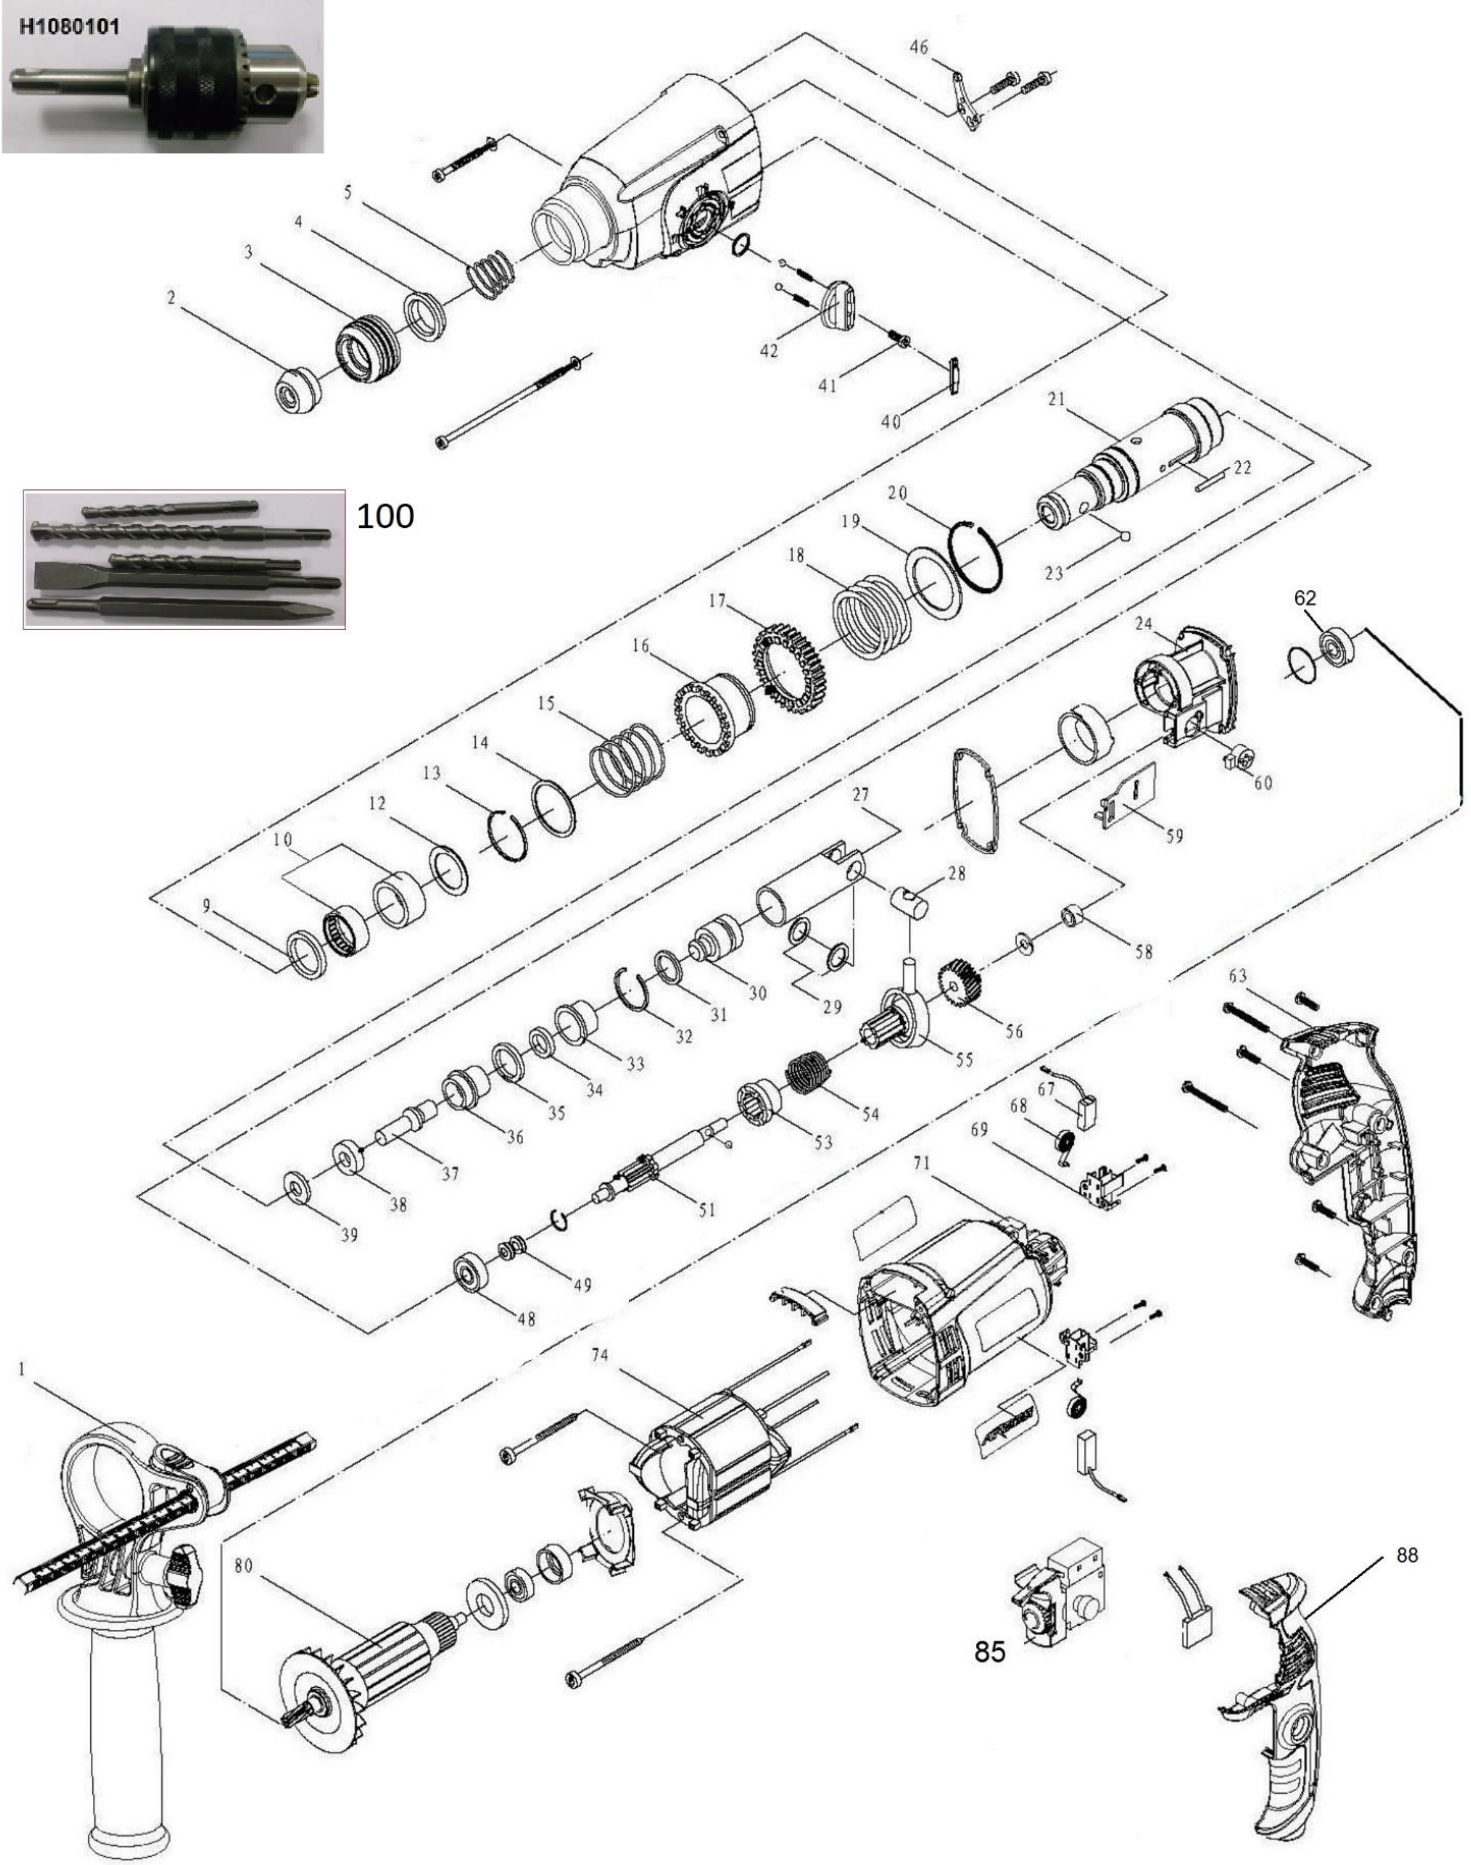

HECHT[®] 1080

made for garden

Position	Part number	Název	Name
Na tento stroj lze objednat již pouze níže vedené díly. / Only below listed spare parts can be ordered.			
9	H108009	Těsnící kroužek	Seal ring
12	H108012	Podložka	Washer
14	H108014	Podložka	Washer
16	H108016	Pouzdro	Sleeve
19	H108019	Podložka	Washer
22	H108022	Čep	Pin
31	H108031	O kroužek	O ring
32	H108032	Ocelový kroužek	Steel ring
34	H108034	O kroužek	O ring
35	H108035	O kroužek	O ring
41	100539010	Šroub	Screw
48	150306	Ložisko	Bearing
49	H108049	Tvarová podložka	Wave washer
53	H108053	Drážkové pouzdro	Splined sleeve
58	152306	Ložisko	Bearing
62	150308	Ložisko	Bearing
69	H108069	Držák uhlíku	Carbon brush holder
78	150307	Ložisko	Bearing