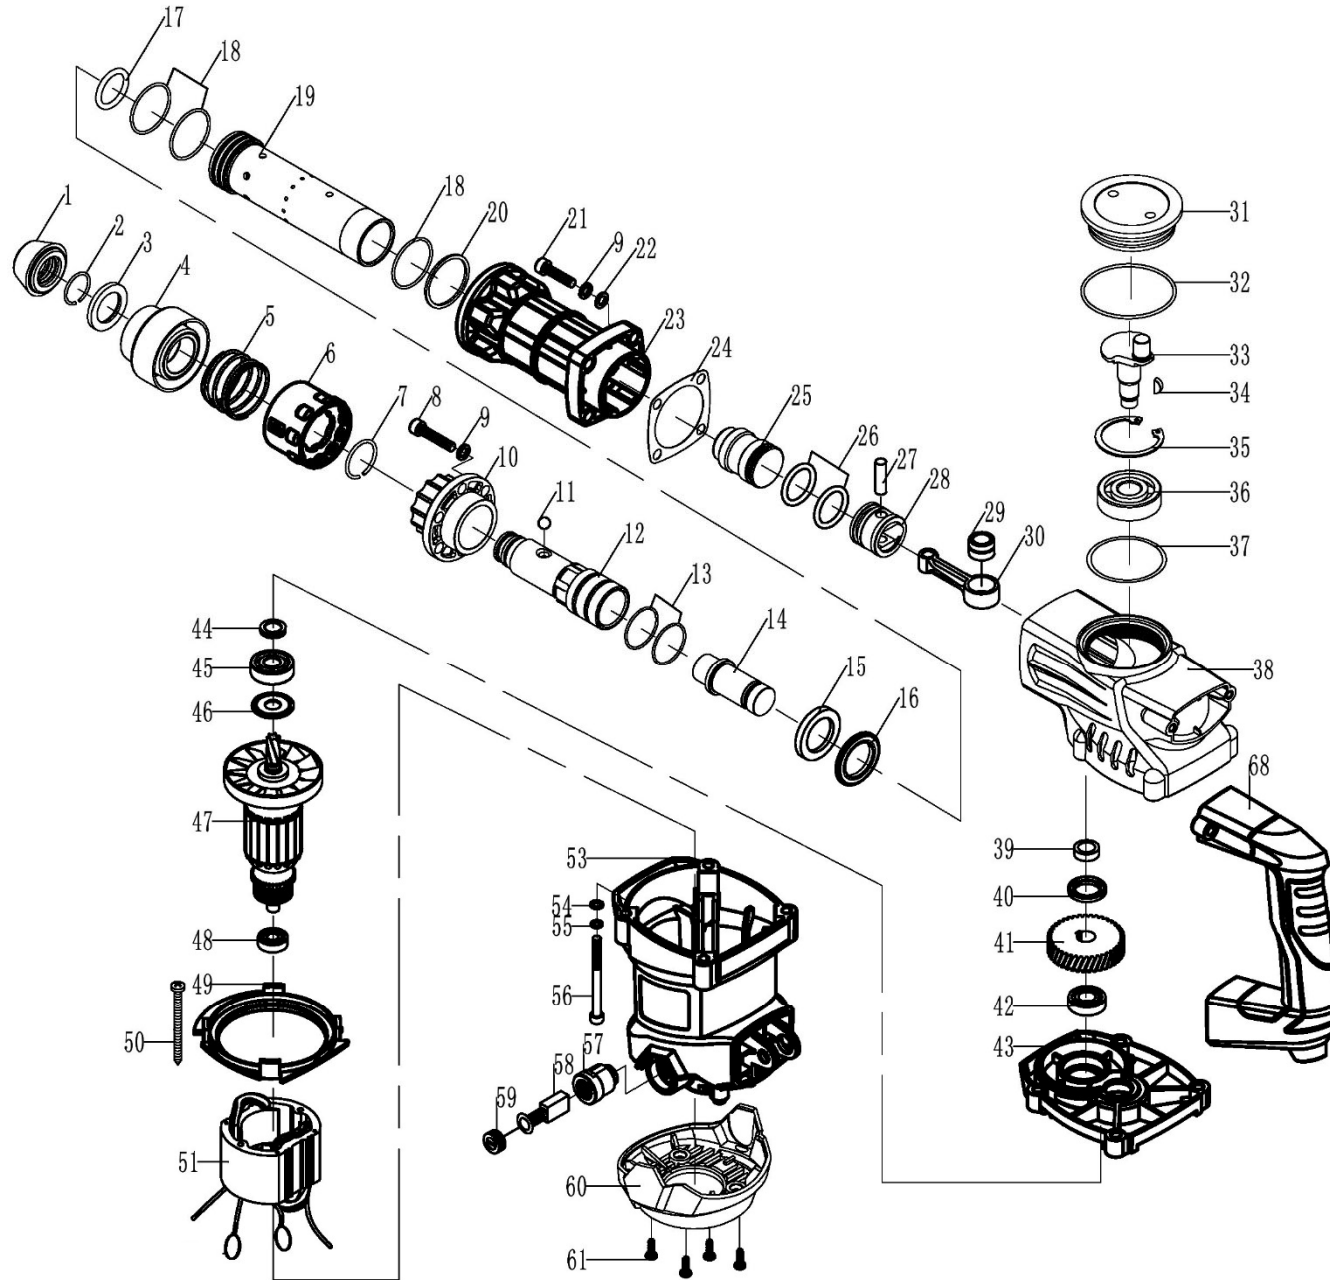

HECHT[®] 1090

made for garden

Position	Part number	Název	Name
1	109000001	Přední krytka nástroje	Front rubber ring
2	109000002	Pojistný kroužek	Retainer ring
3	109000003	Kroužek	Steel ring
4	109000004	Přední pouzdro	Front frame
5	Nedostupné	Pružina	Spring
6	109000006	Pohyblivé pouzdro	Locking collar
7	Nedostupné	Pojistný kroužek	Retainer ring
8	100305027	Šroub	Bolt
9	120205	Pružná podložka	Spring washer
10	109000010	Pouzdro hřídele	Guide head
11	109000011	Kulička	Ball
12	109000012	Hřídelka	Shaft
13	109000013	O kroužek	O ring
14	109000014	Hřídelka příklepu	Impact shaft
15	Nedostupné	Těsnící kroužek	Seal ring
16	Nedostupné	Kroužek	Ring
17	109000017	O kroužek	O ring
18	109000018	O kroužek	O ring
19	Nedostupné	Válec	Cylinder
20	Nedostupné	Kroužek	Ring
21	100305032	Šroub	Bolt
22	120105	Podložka	Washer
23	109000023	Skříň příklepu	Impact case
24	Nedostupné	Těsnění	Gasket
25	109000025	Píst příklepu	Impact piston
26	109000026	O kroužek	O ring
27	109000027	Čep pístu	Piston pin
28	109000028	Píst	Piston
29	109000029	Jehlové ložisko	Needle bearing
30	109000030	Ojnice	Connecting rod
31	109000031	Zátka skříně	Oil case cover
32	109000032	O kroužek	O ring
33	109000033	Kliková hřídel	Crankshaft
34	109000034	Woodruffovo pero	Woodruff Key
35	130244	Pojistný kroužek vnitřní	Circlip for hole
36	143203	Ložisko	Bearing
37	109000037	O kroužek	O ring
38	Nedostupné	Skříň	Case