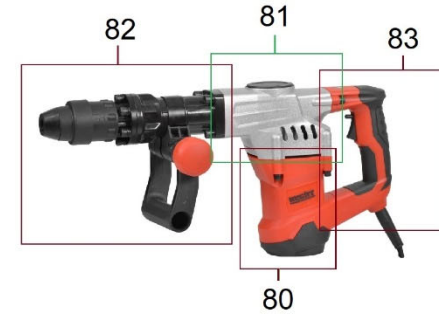

HECHT[®] 1090

made for garden

Position	Part number	Název	Name
1	109000001	Přední krytka nástroje	Front rubber ring
2	109000002	Pojistný kroužek	Retainer ring
3	109000003	Kroužek	Steel ring
4	109000004	Přední pouzdro	Front frame
5	Nedostupné	Pružina	Spring
6	109000006	Pohyblivé pouzdro	Locking collar
7	Nedostupné	Pojistný kroužek	Retainer ring
8	100305027	Šroub	Bolt
9	120205	Pružná podložka	Spring washer
10	109000010	Pouzdro hřídele	Guide head
11	109000011	Kulička	Ball
12	109000012	Hřídelka	Shaft
13	109000013	O kroužek	O ring
14	109000014	Hřídelka příklepu	Impact shaft
15	Nedostupné	Těsnící kroužek	Seal ring
16	Nedostupné	Kroužek	Ring
17	109000017	O kroužek	O ring
18	109000018	O kroužek	O ring
19	Nedostupné	Válec	Cylinder
20	Nedostupné	Kroužek	Ring
21	100305032	Šroub	Bolt
22	120105	Podložka	Washer
23	109000023	Skříň příklepu	Impact case
24	Nedostupné	Těsnění	Gasket
25	109000025	Píst příklepu	Impact piston
26	109000026	O kroužek	O ring
27	109000027	Čep pístu	Piston pin
28	109000028	Píst	Piston
29	109000029	Jehlové ložisko	Needle bearing
30	109000030	Ojnice	Connecting rod
31	109000031	Zátka skříně	Oil case cover
32	109000032	O kroužek	O ring
33	109000033	Kliková hřídel	Crankshaft
34	109000034	Woodruffovo pero	Woodruff Key
35	130244	Pojistný kroužek vnitřní	Circlip for hole
36	143203	Ložisko	Bearing
37	109000037	O kroužek	O ring
38	Nedostupné	Skříň	Case