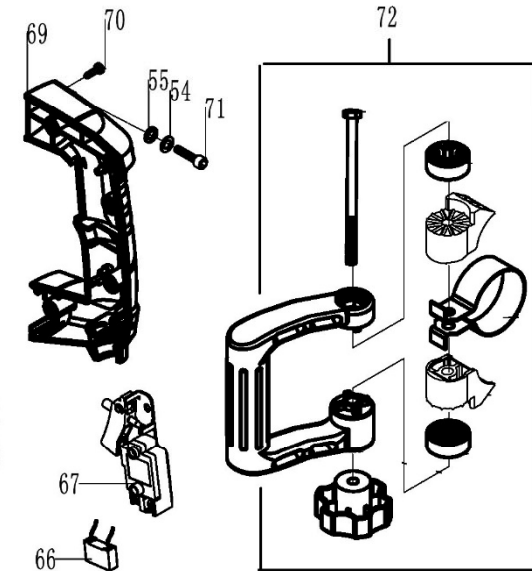

HECHT[®] 1090

made for garden

Position	Part number	Název	Name
1	109000001	Přední krytka nástroje	Front rubber ring
2	109000002	Pojistný kroužek	Retainer ring
3	109000003	Kroužek	Steel ring
4	109000004	Přední pouzdro	Front frame
5	Nedostupné	Pružina	Spring
6	109000006	Pohyblivé pouzdro	Locking collar
7	Nedostupné	Pojistný kroužek	Retainer ring
8	100305027	Šroub	Bolt
9	120205	Pružná podložka	Spring washer
10	109000010	Pouzdro hřídele	Guide head
11	109000011	Kulička	Ball
12	109000012	Hřídelka	Shaft
13	109000013	O kroužek	O ring
14	109000014	Hřídelka příklepu	Impact shaft
15	Nedostupné	Těsnící kroužek	Seal ring
16	Nedostupné	Kroužek	Ring
17	109000017	O kroužek	O ring
18	109000018	O kroužek	O ring
19	Nedostupné	Válec	Cylinder
20	Nedostupné	Kroužek	Ring
21	100305032	Šroub	Bolt
22	120105	Podložka	Washer
23	109000023	Skříň příklepu	Impact case
24	Nedostupné	Těsnění	Gasket
25	109000025	Píst příklepu	Impact piston
26	109000026	O kroužek	O ring
27	109000027	Čep pístu	Piston pin
28	109000028	Píst	Piston
29	109000029	Jehlové ložisko	Needle bearing
30	109000030	Ojnice	Connecting rod
31	109000031	Zátka skříně	Oil case cover
32	109000032	O kroužek	O ring
33	109000033	Kliková hřídel	Crankshaft
34	109000034	Woodruffovo pero	Woodruff Key
35	130244	Pojistný kroužek vnitřní	Circlip for hole
36	143203	Ložisko	Bearing
37	109000037	O kroužek	O ring
38	Nedostupné	Skříň	Case