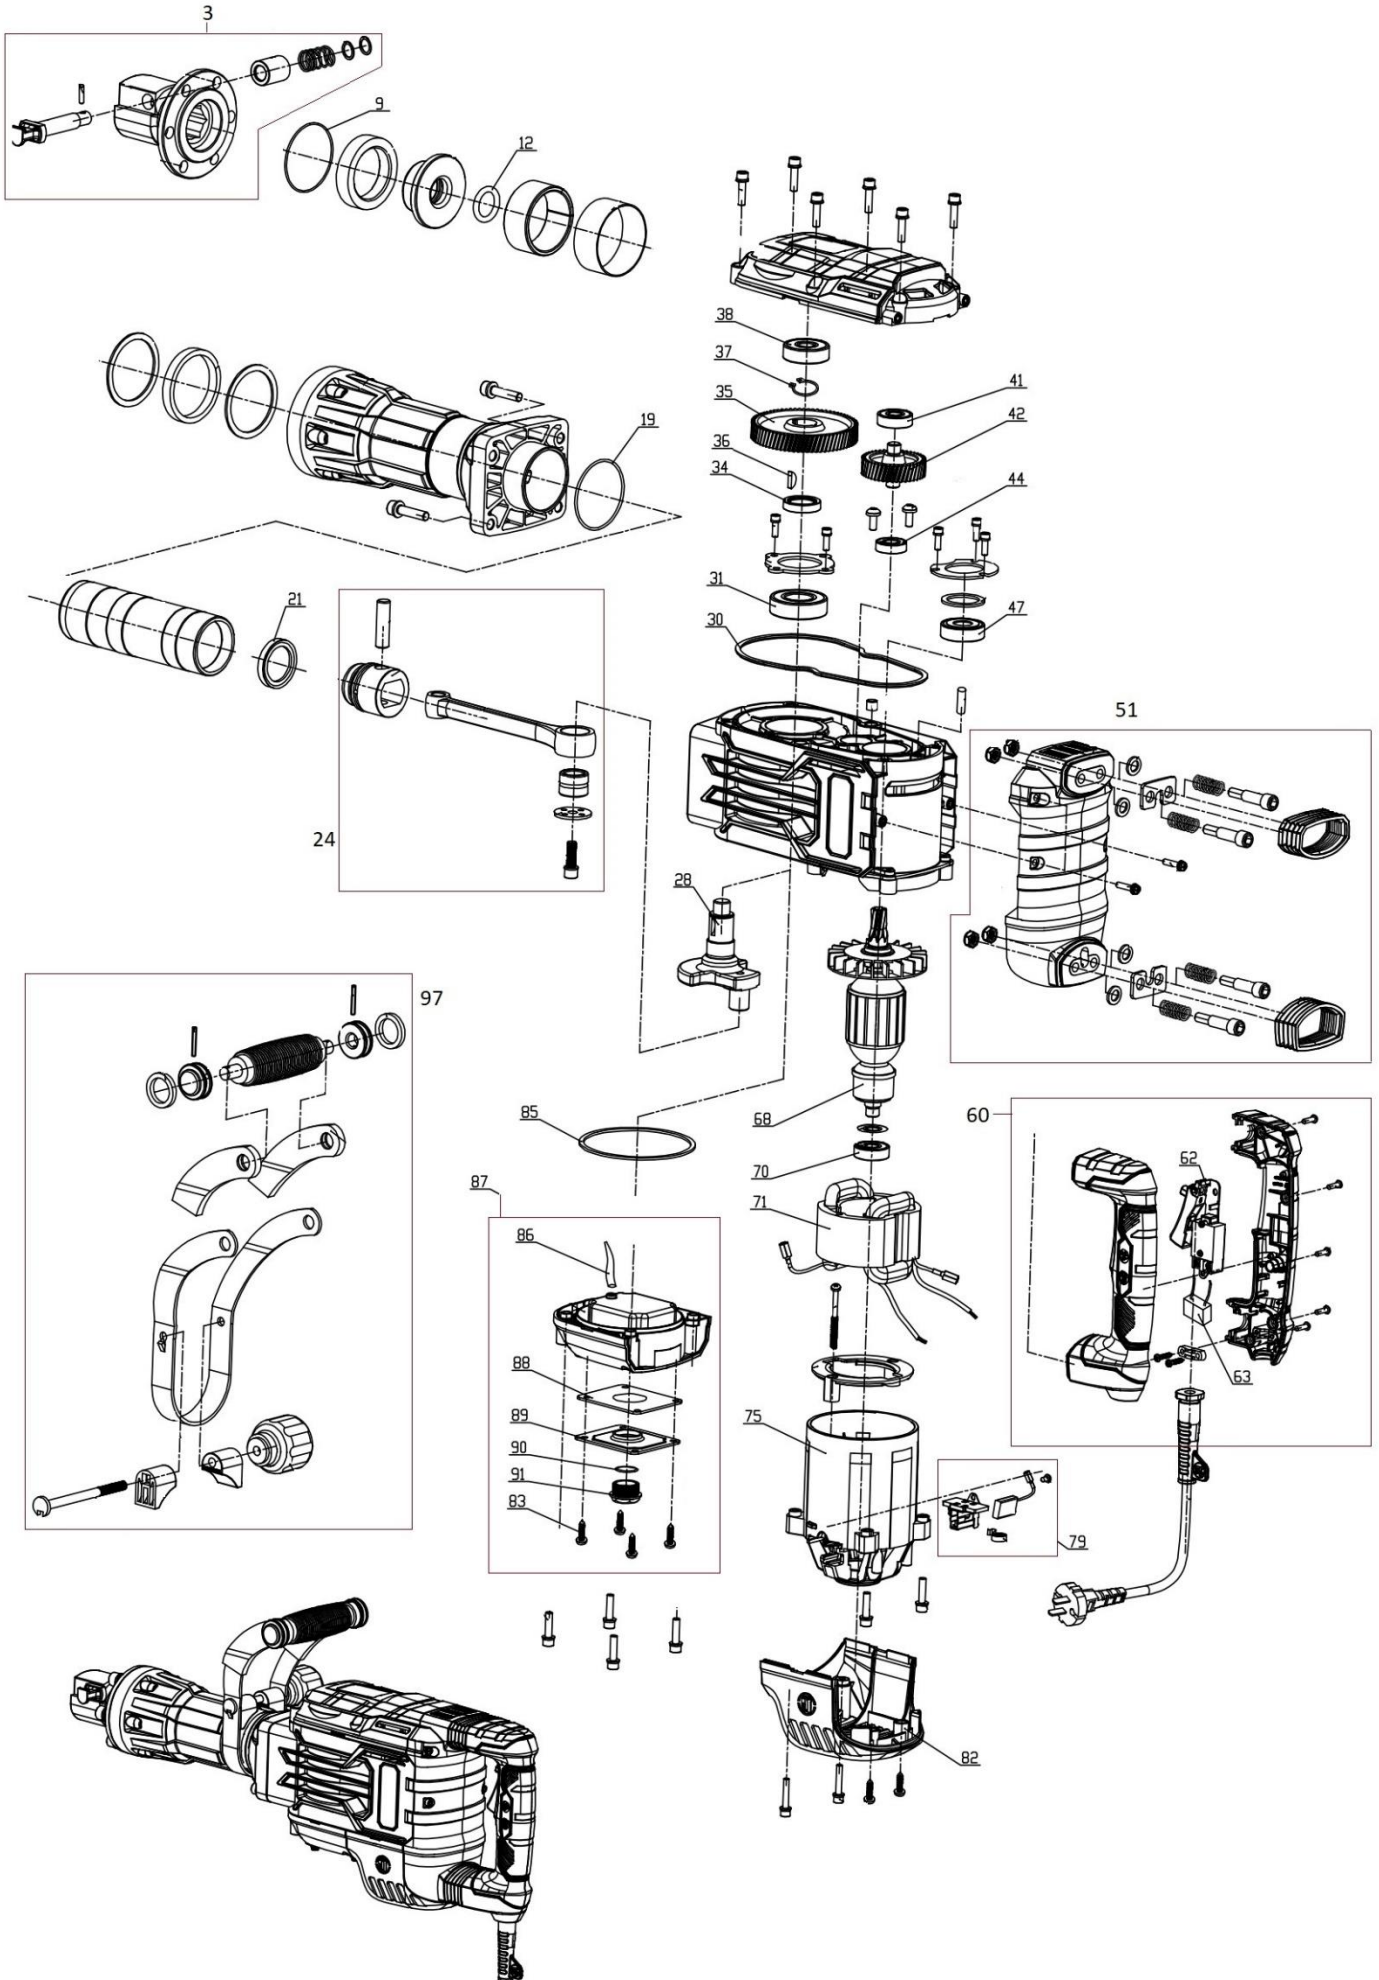

# HECHT® 1093

made for garden

Position	Part number	Název	Name
3	109300003	Upínací hlava	Head assembly
9	109300009	O kroužek	O ring
12	109300012	O kroužek	O ring
19	109300019	O kroužek	O ring
21	109300021	Těsnění	Gasket
24	109300024	Píst přiklepu kompletní	Hammer assembly
28	109300028	Klíková hřídel	Crankshaft
30	109300030	Těsnění skříně	Gasket
31	142205	Ložisko	Bearing
35	109300035	Ozubené kolo	Gear
36	109300036	Woodruffovo pero	Woodruff key
37	130119	Pojistný kroužek	Circlip
38	143202	Ložisko	Bearing
41	142201	Ložisko	Bearing
42	109300042	Ozubené kolo	Gear
44	140201	Ložisko	Bearing
47	142203	Ložisko	Bearing
51	109300051	Držák madla	Handle bracket
60	109300060	Madlo kompletní	Handle assembly
62	109300062	Spínač	Switch
63	818005335	Kondenzátor	Capacitor
68	109300068	Rotor	Rotor
70	142201	Ložisko	Bearing
71	109300071	Stator	Stator
75	109300075	Kryt motoru	Motor cover
79	109300079	Uhlík (pár)	Carbon brush (pair)
82	109300082	Spodní kryt	Bottom cover
85	109300085	Těsnění	Gasket
87	109300087	Olejová vana	Oil tank
90-91	109300091	Zátka	Plug
97	109300097	Přídavné madlo kompletní	Auxiliary handle assembly