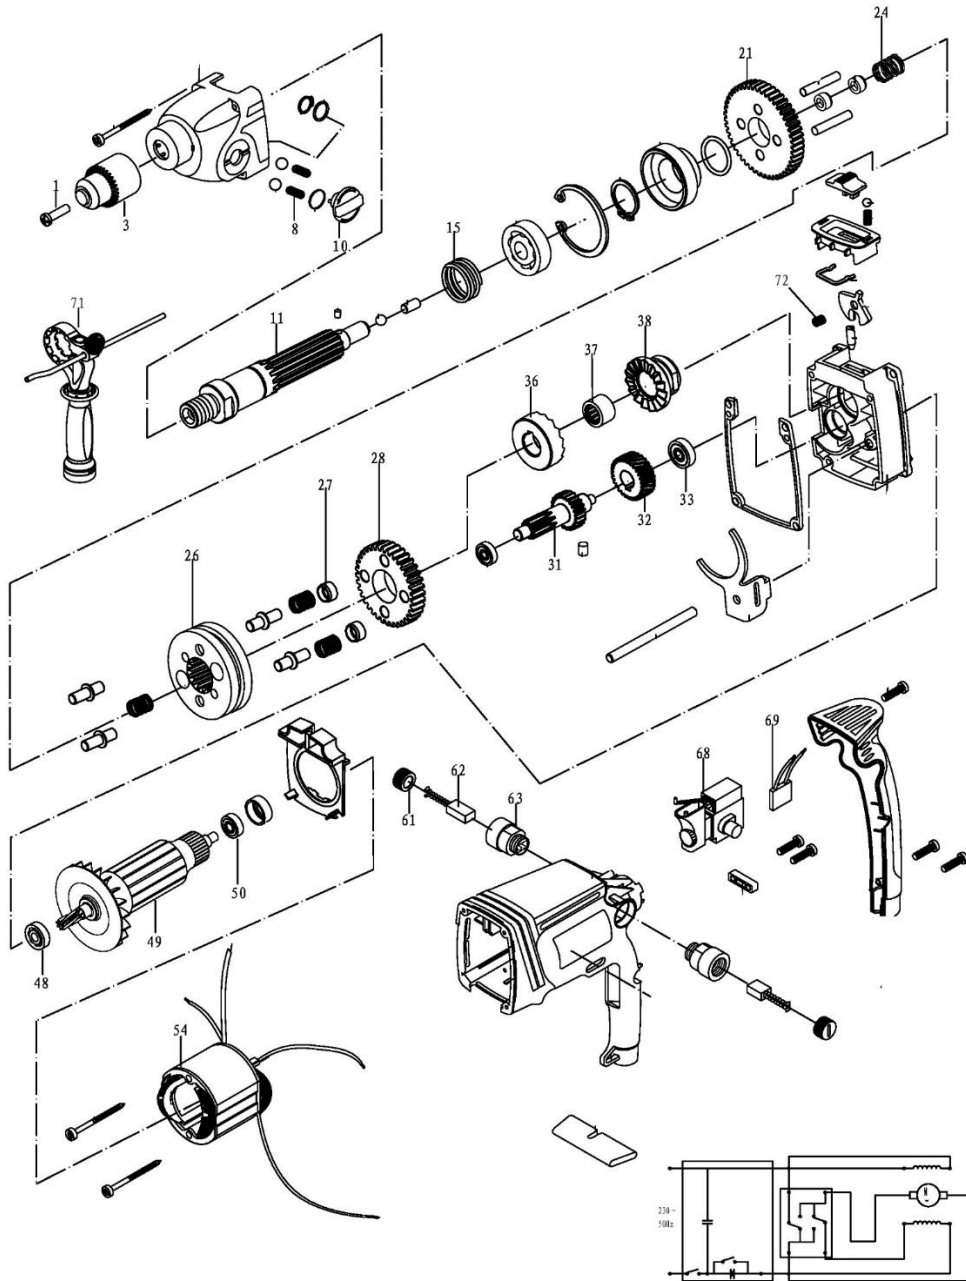

# HECHT<sup>®</sup> 1110

made for garden

Position	Part number	Název	Name
Na tento stroj lze objednat již pouze níže vedené díly. / Only below listed spare parts can be ordered.			
1	H127701	Šroub	Bolt
10	H111010	Otočný přepínač	Button
24	H111024	Pružina	Spring
33	152306	Ložisko	Bearing
37	75118039	Jehlové ložisko	Needle bearing
48	152309	Ložisko	Bearing
50	150307	Ložisko	Bearing
68	H111068	Spínač	Switch
69	157500070	Kondenzátor	Capacitor