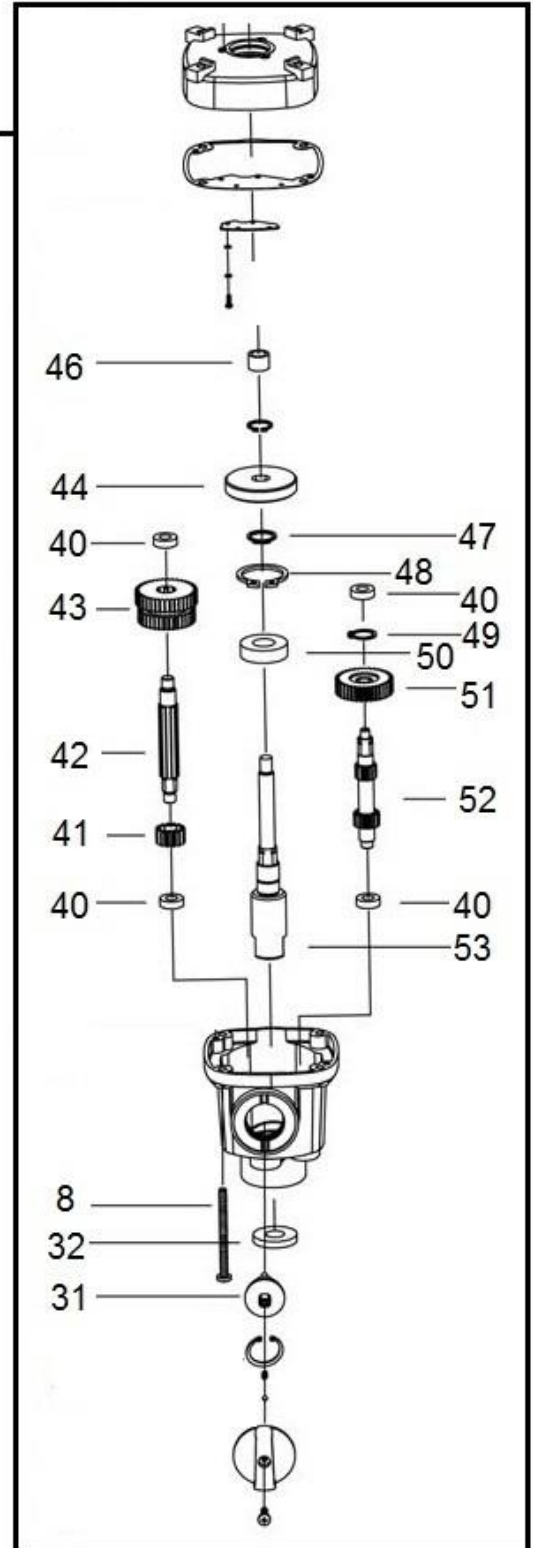

60

61

Position	Part number	Název	Name
Na tento stroj lze objednat již pouze níže vedené díly. / Only below listed spare parts can be ordered.			
1	100535012	Šroub	Bolt
2	H113502	Vrchní kryt	Rear cover
3	H113503	Kryt uhlíku	Carbon brush cover
4	H113504	Uhlík	Carbon brush
5	H113505	Držák uhlíku	Brush holder
6	H113506	Kryt motoru	Motor cover
7	H113507	Stator	Stator
8	100542052	Šroub	Bolt
10	H113910	Regulátor otáček motoru	Speed control
11	H113511	Rohový kryt madla	Handle corner cover
13	H113513	Domeček ložiska	Bearing holder
14	150308	Ložisko	Bearing
15	H113515	Rotor	Rotor
17	140301	Ložisko	Bearing
31	H113531	Segment řazení	Gear shift pole
38	818005335	Kondenzátor	Capacitor
39	H113539	Spínač	Switch
40	158308	Ložisko	Bearing
41	H113541	Hnací kolo hřídele řazení	Third initiative gear
43	H113543	Kolo řazení	Second driven gear
45	130112	Pojistný kroužek	Circlip
47	130114	Pojistný kroužek	Circlip
48	130132	Pojistný kroužek	Circlip
49	130107	Pojistný kroužek	Circlip
50	140103	Ložisko	Bearing
51	H113551	Hnané kolo předlohového hřídele	First driven gear
52	H113552	Předlohový hřídel	Second driven gear
53	H113553	Výstupní hřídel	Spindle
60	H1135-P	Převodovka kompletní	Gearbox assembly
61	HECHT001135	Míchadlo	Mixer