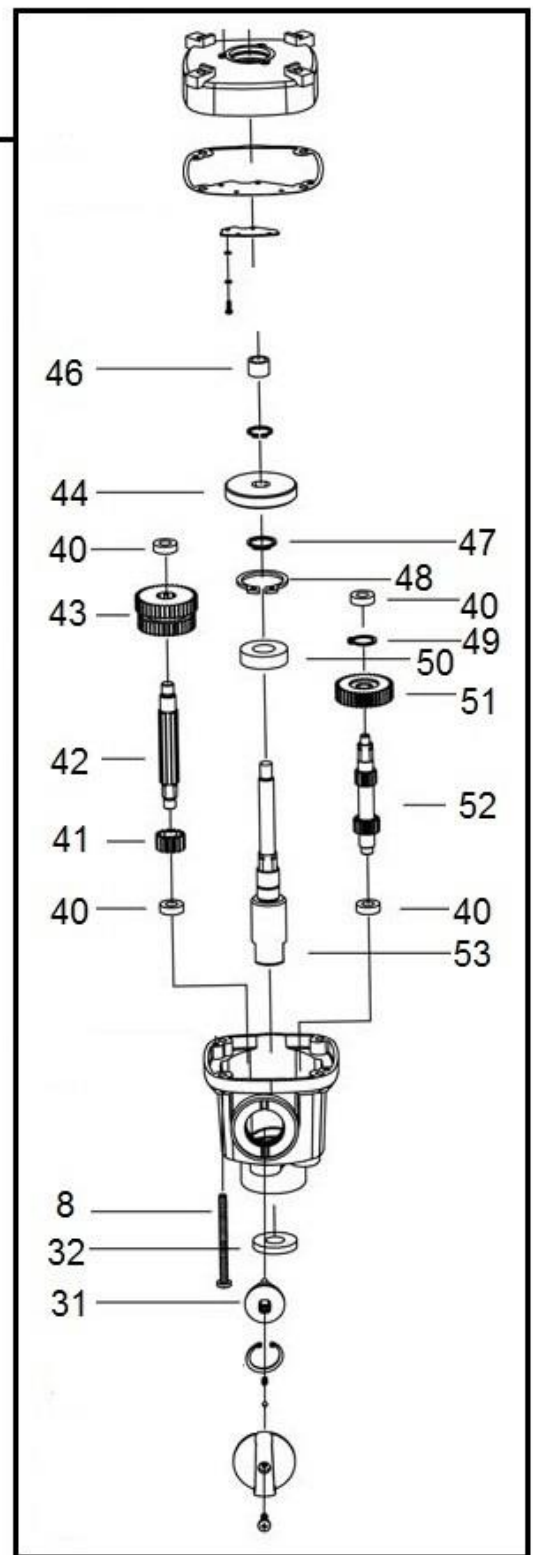

60

61

Position	Part number	Název	Name
Na tento stroj lze objednat již pouze níže vedené díly. / Only below listed spare parts can be ordered.			
1	100535012	Šroub	Bolt
2	H113502	Vrchní kryt	Rear cover
3	H113503	Kryt uhlíku	Carbon brush cover
4	H113504	Uhlík	Carbon brush
5	H113505	Držák uhlíku	Brush holder
6	H113506	Kryt motoru	Motor cover
7	H113507	Stator	Stator
8	100542052	Šroub	Bolt
10	H113910	Regulátor otáček motoru	Speed control
11	H113511	Rohový kryt madla	Handle corner cover
13	H113513	Domeček ložiska	Bearing holder
14	150308	Ložisko	Bearing
15	H113515	Rotor	Rotor
17	140301	Ložisko	Bearing
31	H113531	Segment řazení	Gear shift pole
38	818005335	Kondenzátor	Capacitor
39	H113539	Spínač	Switch
40	158308	Ložisko	Bearing
41	H113541	Hnací kolo hřídele řazení	Third initiative gear
43	H113543	Kolo řazení	Second driven gear
45	130112	Pojistný kroužek	Circlip
47	130114	Pojistný kroužek	Circlip
48	130132	Pojistný kroužek	Circlip
49	130107	Pojistný kroužek	Circlip
50	140103	Ložisko	Bearing
51	H113551	Hnané kolo předlohového hřídele	First driven gear
52	H113552	Předlohový hřídel	Second driven gear
53	H113553	Výstupní hřídel	Spindle
60	H1135-P	Převodovka kompletní	Gearbox assembly
61	HECHT001135	Míchadlo	Mixer