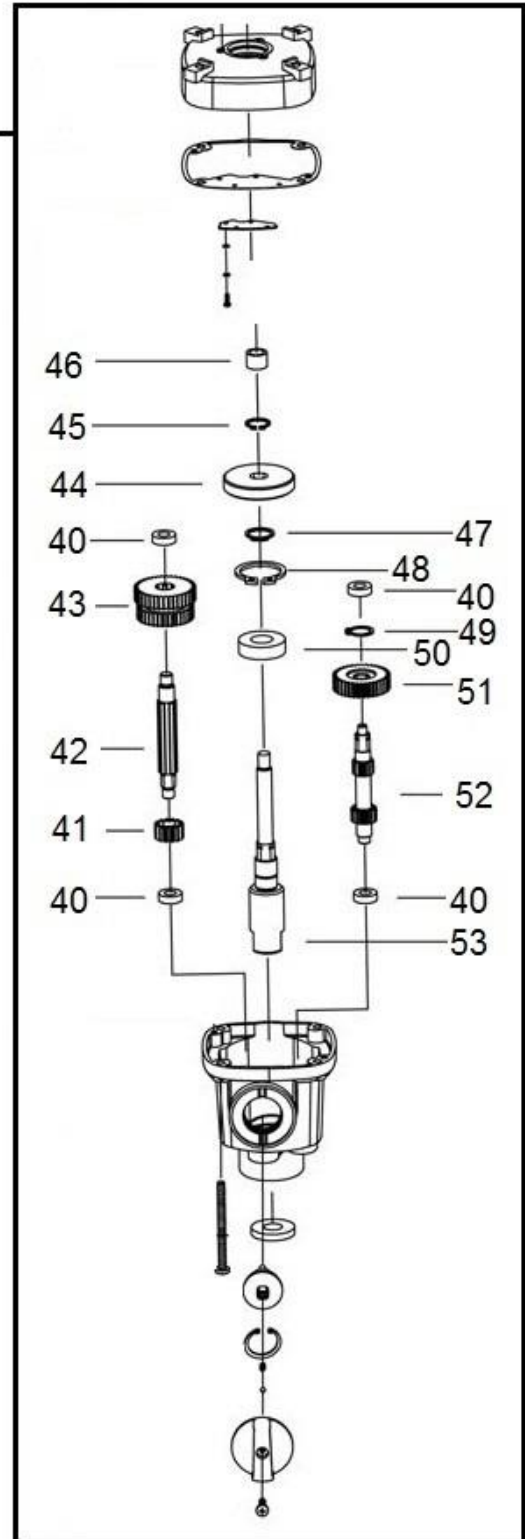

60

Position	Part number	Název	Name
Na tento stroj lze objednat již pouze níže vedené díly. / Only below listed spare parts can be ordered.			
3	H113503	Kryt uhlíku	Carbon brush cover
4	H113804	Uhlík	Carbon brush
5	H113805	Držák uhlíku	Brush holder
6	H113806	Kryt motoru	Motor cover
7	H113807	Stator	Stator
10	H113910	Regulátor otáček motoru	Speed control
11	H113511	Rohový kryt madla	Handle corner cover
13	H113513	Domeček ložiska	Bearing holder
14	150308	Ložisko	Bearing
15	H113815	Rotor	Rotor
17	140301	Ložisko	Bearing
31	H113531	Segment řazení	Gear shift pole
38	818005335	Kondenzátor	Capacitor
39	H113539	Spínač	Switch
40	158308	Ložisko	Bearing
41	H113541	Hnací kolo hřídele řazení	Third initiative gear
43	H113543	Kolo řazení	Second driven gear
45	130112	Pojistný kroužek	Circlip
47	130114	Pojistný kroužek	Circlip
48	130132	Pojistný kroužek	Circlip
49	130107	Pojistný kroužek	Circlip
50	140103	Ložisko	Bearing
51	H113551	Hnané kolo předlohového hřídele	First driven gear
52	H113552	Předlohový hřídel	Second driven gear
53	H113553	Výstupní hřídel	Spindle
60	H1135-P	Převodovka kompletní	Gearbox assembly
61	HECHT001135	Míchadlo	Mixer