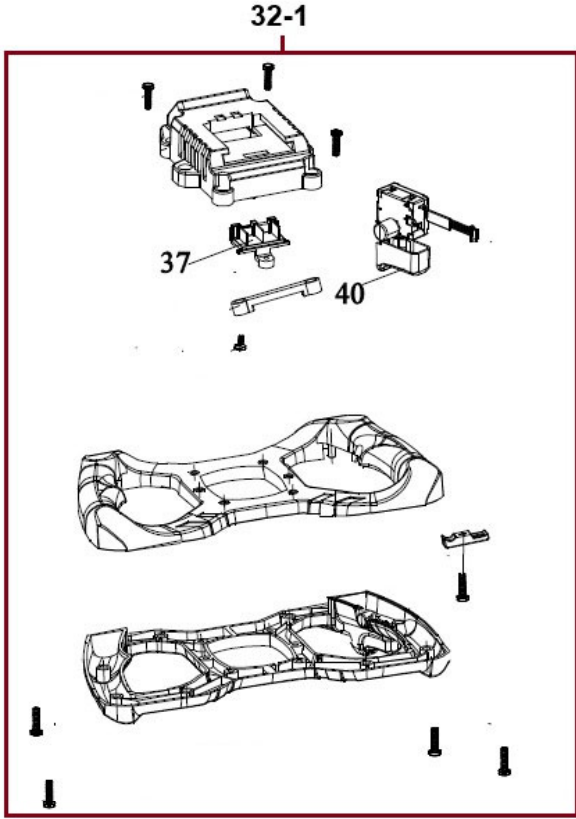

HECHT[®] 1142

made for garden

Position	Part number	Název	Name
1-1	1142000011	Převodovka kompletní	Gearbox assembly
27	114200027	Elektronika	Controller
32-1	1142000321	Madlo kompletní	Handle assembly
37	114200037	Konektor baterie	Battery connector
40	114200040	Spínač	Switch
41-1	1142000411	Metla	Mixer paddle
42	114200042	Uhlík s držákem (sada 2 + 2 ks)	Carbon brush + holder (set 2 + 2 pcs)
45	001277BX	Akumulátor 2 Ah	Battery 2 Ah
46	001278BX	Akumulátor 4 Ah	Battery 4 Ah
47	001289BX	Akumulátor 6 Ah	Battery 6 Ah
48	HECHT001277CH	Nabíječka	Charger
49	HECHT001289CH	Nabíječka pro 2 baterie	Charger for 2 batteries