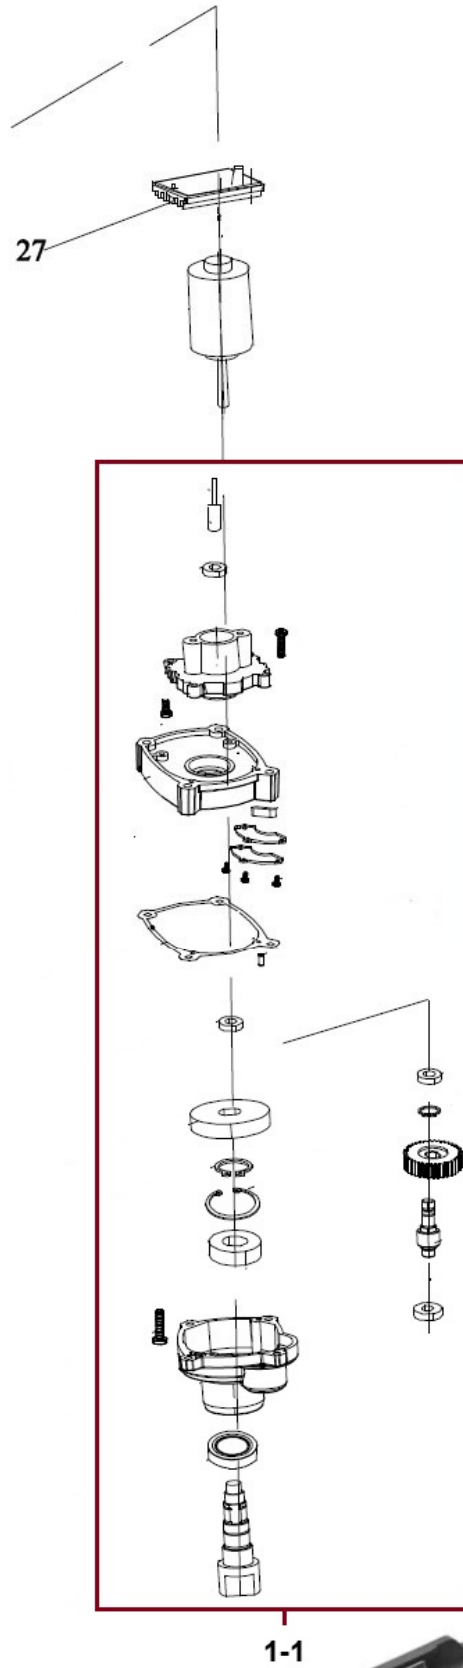

HECHT[®] 1142

made for garden

Position	Part number	Název	Name
1-1	1142000011	Převodovka kompletní	Gearbox assembly
27	114200027	Elektronika	Controller
32-1	1142000321	Madlo kompletní	Handle assembly
37	114200037	Konektor baterie	Battery connector
40	114200040	Spínač	Switch
41-1	1142000411	Metla	Mixer paddle
42	114200042	Uhlík s držákem (sada 2 + 2 ks)	Carbon brush + holder (set 2 + 2 pcs)
45	001277BX	Akumulátor 2 Ah	Battery 2 Ah
46	001278BX	Akumulátor 4 Ah	Battery 4 Ah
47	001289BX	Akumulátor 6 Ah	Battery 6 Ah
48	HECHT001277CH	Nabíječka	Charger
49	HECHT001289CH	Nabíječka pro 2 baterie	Charger for 2 batteries