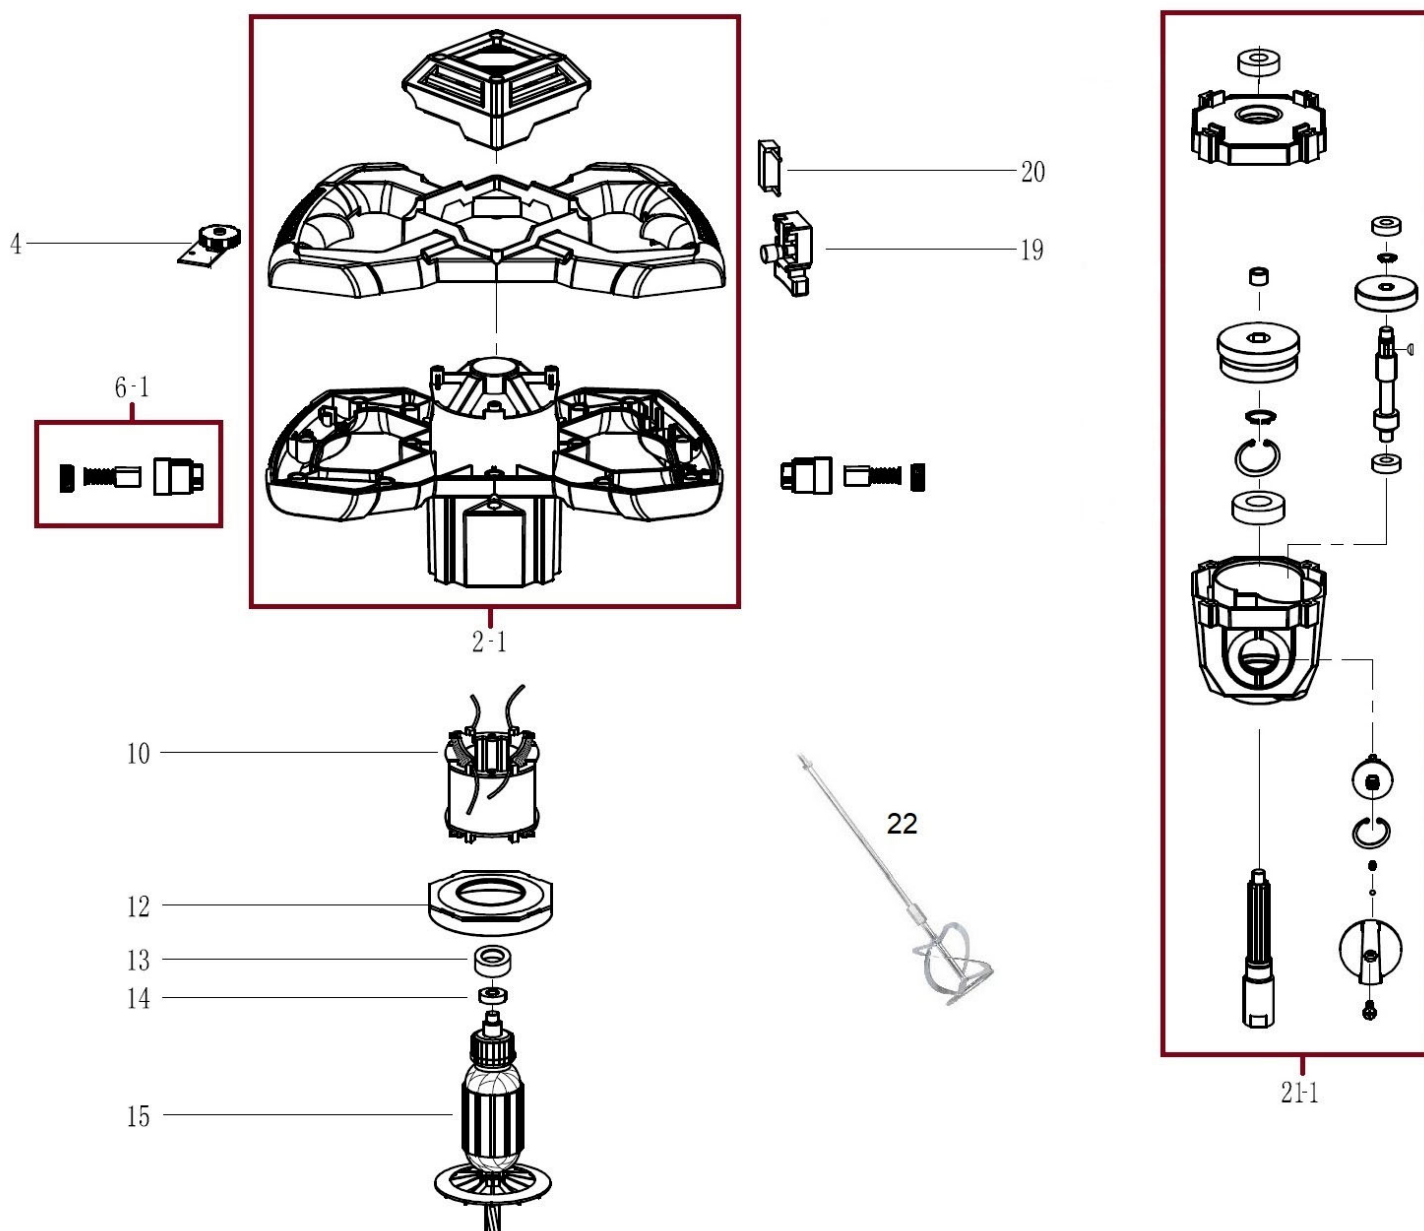

# HECHT<sup>®</sup> 1146

made for garden

Position	Part number	Název	Name
2-1	114600021	Kryt motoru kompletní	Motor cover assembly
4	114600004	Regulátor otáček	Speed regulator
6-1	114600061	Uhlíky s držákem a krytkou (set 2+2+2 ks)	Carbon brushes with holder and cover (set 2+2+2 pcs)
10	114600010	Stator	Stator
12	114600012	Kryt	Cover
13	114600013	Domeček ložiska	Bearing housing
14	150308	Ložisko	Bearing
15	114600015	Rotor	Rotor
19	114600019	Spínač	Switch
20	818005335	Kondenzátor	Capacitor
21-1	1146000211	Převodovka kompletní	Gearbox assembly
22	HECHT001135	Metla	Mixer paddle