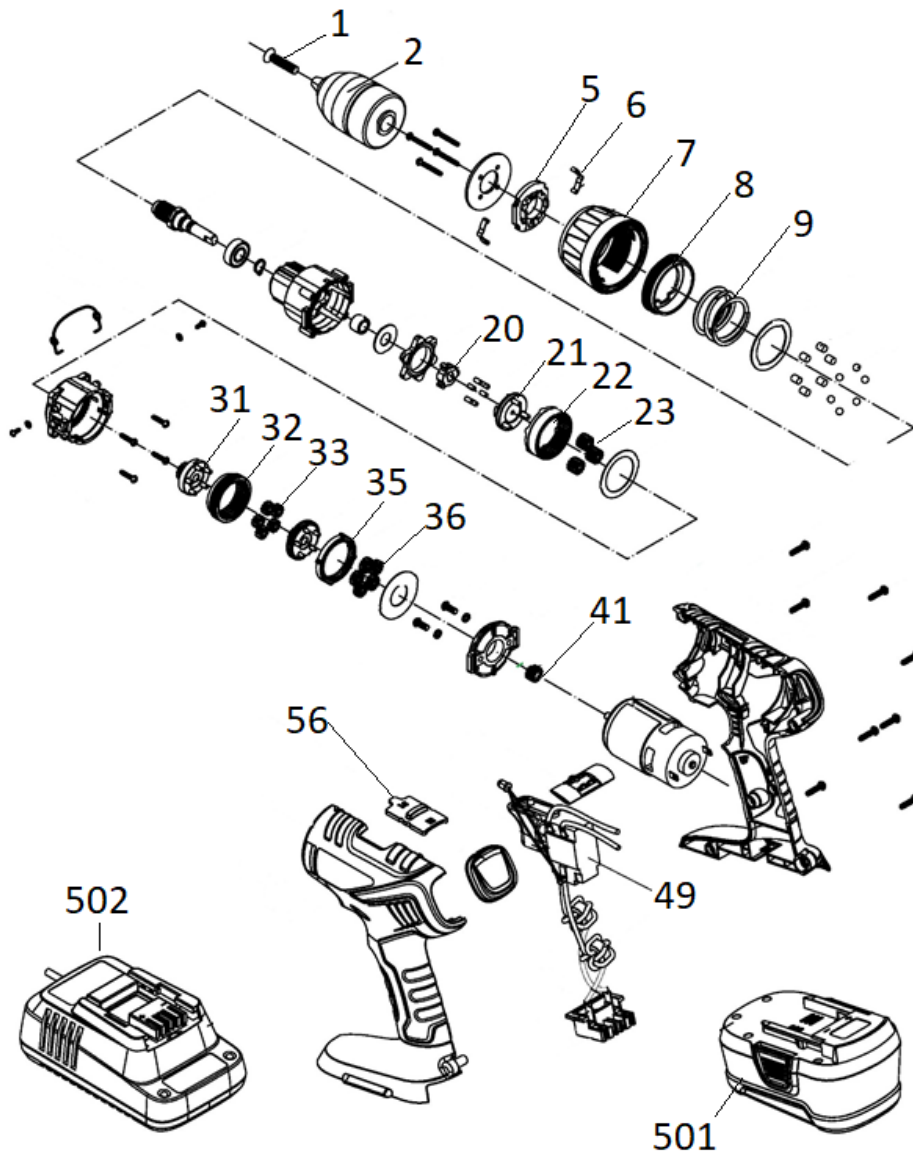

HECHT[®] 1218

made for garden

HECHT[®] 1218

made for garden

Position	Part number	Název	Name
Na tento stroj lze objednat již pouze níže vedené díly. / Only below listed spare parts can be ordered.			
9	H121809	Pružina	Spring